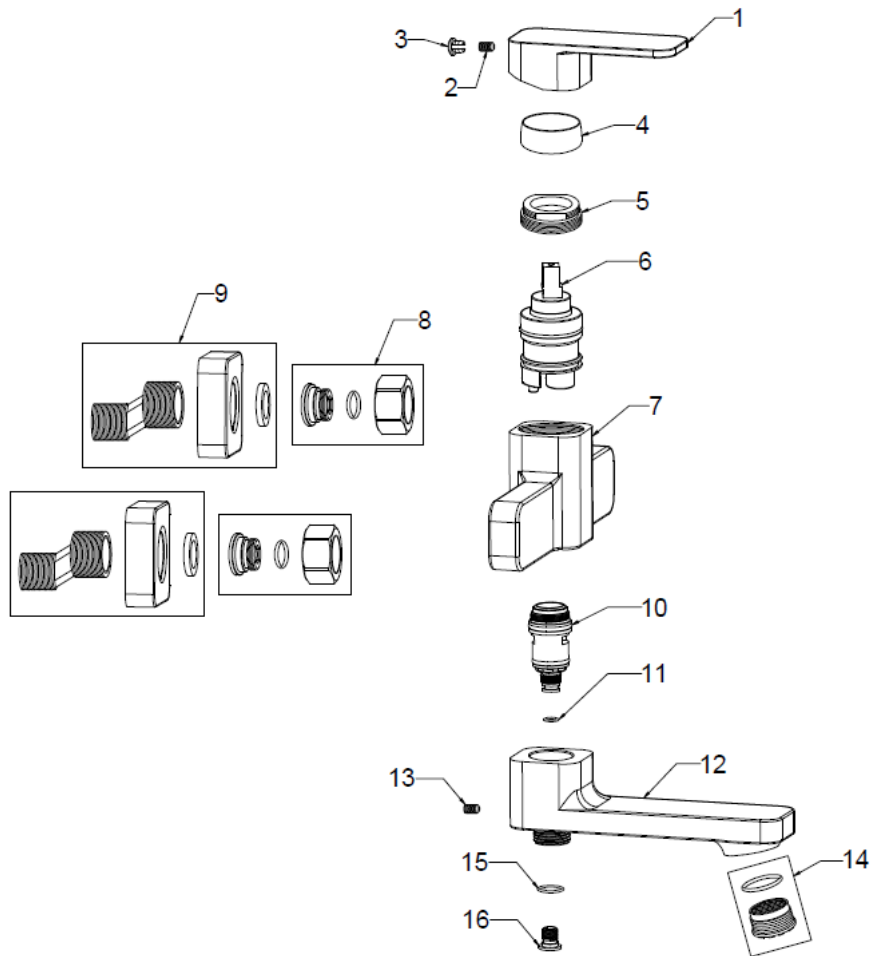

## EXPLOSIETEKENING – VUE ÉCLATÉE

**TONCO**

**SKU 156368**

|       |               |                             |                         |                          |
|-------|---------------|-----------------------------|-------------------------|--------------------------|
| 1+2+3 | <b>156521</b> | Greep                       | Poignée                 | Griff                    |
| 6     | <b>156522</b> | Binnenwerk                  | Cartouche               | Kartusche                |
| 9     | <b>156507</b> | S-koppeling en rozet        | Raccords et rosace      | S-Anschluss und Rosette  |
| 12    | <b>156505</b> | Omsteller                   | Inverseur               | Umsteller                |
| 14    | <b>156506</b> | Straalbreker                | Mousseur                | Strahlbrecher            |
|       | <b>156508</b> | Handdouche                  | Douchette               | Handbrause               |
|       | <b>156509</b> | Wanddouchehouder            | Support de douche       | Duschhalter              |
|       | <b>156510</b> | Fixatieset wanddouchehouder | Set de fixation support | Fixierungsset Handbrause |