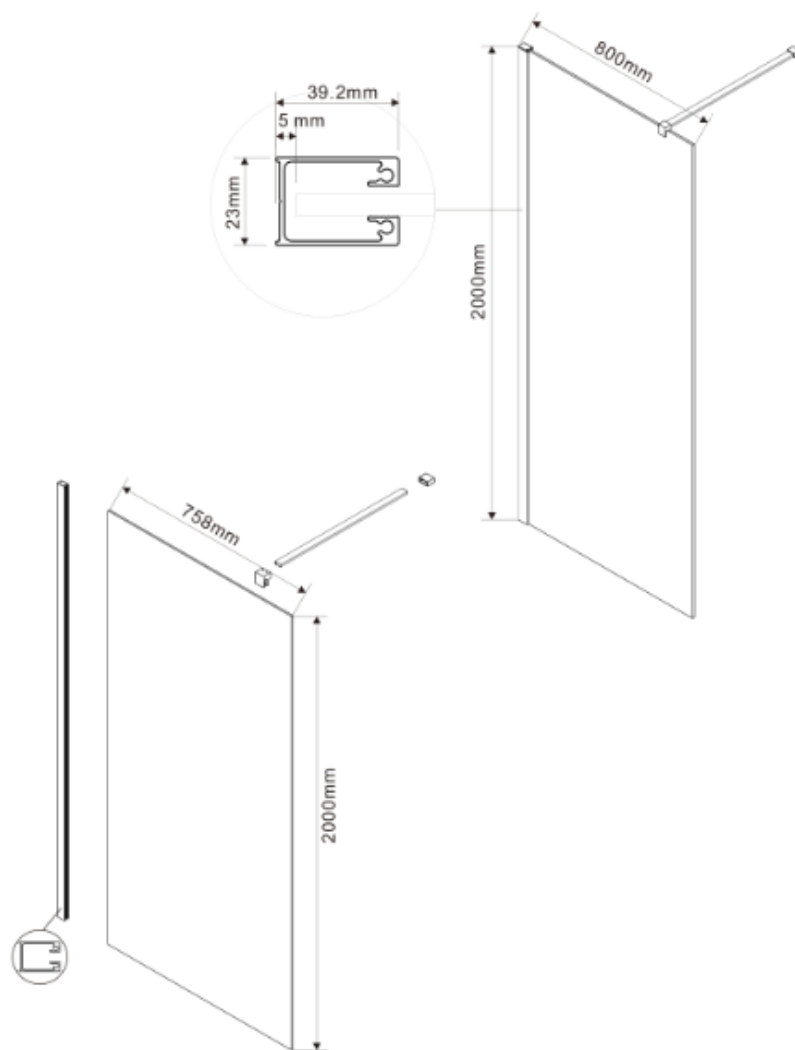

WALK IN – VASTE WAND VOOR INLOOPDOUCHE – 80 X 200 CM

SKU 228022

AFBEELDING:

MAATTEKENING:

Type douchedeur	Vaste wand voor inloopdouche
Materiaal profiel	Aluminium
Uitvoering profiel	Chroom
Uitvoering glas	Helder veiligheidsglas
Dikte glas	8 mm
Behandeling glas	Easy clean, anti-kalk
Mogelijke opstellingen	Kan worden gecombineerd met vaste wand
Omkeerbaar	Ja
Greep	Nee
Bevestigingsset	Ja
Keuringen	CE
Netto gewicht	38 kg
Garantie	5 jaar
Extra	Inclusief stabilisatiestang