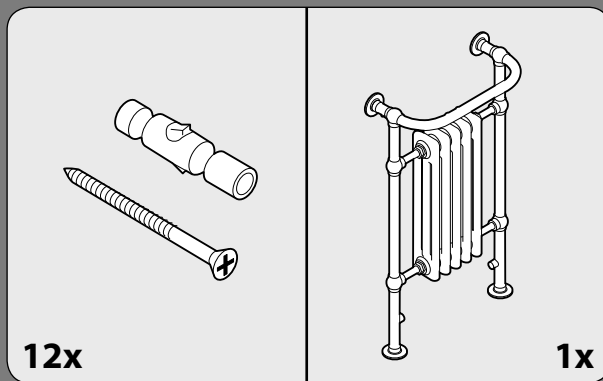

Montage-instructie Installation instructions Notice d'installation Montageanleitung

			3x	4x	3x	4x		
433000	Sahara	560 x 530	•				•	
433000	Sahara	690 x 590	•				•	
433000	Sahara	1110 x 590	•				•	
433000	Sahara	1624 x 590		•			•	
433003/-004/-005	Gobi	690 x 590	•				•	
433003/-004/-005	Gobi	1110 x 590	•				•	
433003/-004/-005	Gobi	1624 x 590		•			•	
433008/-009	Sinai	690 x 590	•				•	
433008/-009	Sinai	1110 x 590	•				•	
433008/-009	Sinai	1624 x 590		•			•	
433012/-013	Negev	1838 x 340				•	•	
433012/-013	Negev	1838 x 408				•	•	
433016/-017	Kalahari	650 x 420			•		•	
433016/-017	Kalahari	1200 x 420				•	•	
433016/-017	Kalahari	1838 x 420				•	•	
433022	Basin	1838 x 456				•		•
433020	Mojave	1838 x 304				•		•
433026	Merzouga	750 x 500	•				•	
433026	Merzouga	1200 x 500		•			•	
433028	Gibson	690 x 590	•				•	
433028	Gibson	1110 x 590	•				•	
433028	Gibson	1600 x 590		•			•	
433002	Victoria	530 x 910						•