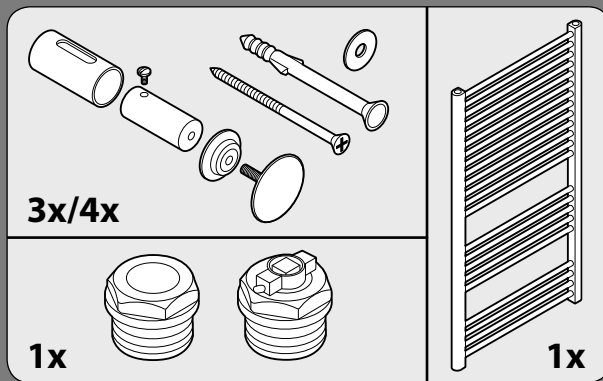

Montage-instructie Installation instructions Notice d'installation Montageanleitung

			3x	4x	3x	4x		
433000	Sahara	560 x 530	•				•	
433000	Sahara	690 x 590	•				•	
433000	Sahara	1110 x 590	•				•	
433000	Sahara	1624 x 590		•			•	
433003/-004/-005	Gobi	690 x 590	•				•	
433003/-004/-005	Gobi	1110 x 590	•				•	
433003/-004/-005	Gobi	1624 x 590		•			•	
433008/-009	Sinai	690 x 590	•				•	
433008/-009	Sinai	1110 x 590	•				•	
433008/-009	Sinai	1624 x 590		•			•	
433012/-013	Negev	1838 x 340				•	•	
433012/-013	Negev	1838 x 408				•	•	
433016/-017	Kalahari	650 x 420			•		•	
433016/-017	Kalahari	1200 x 420				•	•	
433016/-017	Kalahari	1838 x 420				•	•	
433022	Basin	1838 x 456				•		•
433020	Mojave	1838 x 304				•		•
433026	Merzouga	750 x 500	•				•	
433026	Merzouga	1200 x 500		•			•	
433028	Gibson	690 x 590	•				•	
433028	Gibson	1110 x 590	•				•	
433028	Gibson	1600 x 590		•			•	
433002	Victoria	530 x 910						•