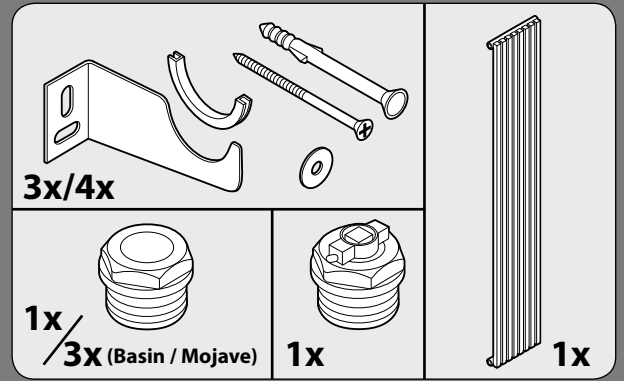

Montage-instructie Installation instructions Notice d'installation Montageanleitung

			3x	4x	3x	4x		
433000	Sahara	560 x 530	•				•	
433000	Sahara	690 x 590	•				•	
433000	Sahara	1110 x 590	•				•	
433000	Sahara	1624 x 590		•			•	
433003/-004/-005	Gobi	690 x 590	•				•	
433003/-004/-005	Gobi	1110 x 590	•				•	
433003/-004/-005	Gobi	1624 x 590		•			•	
433008/-009	Sinai	690 x 590	•				•	
433008/-009	Sinai	1110 x 590	•				•	
433008/-009	Sinai	1624 x 590		•			•	
433012/-013	Negev	1838 x 340				•	•	
433012/-013	Negev	1838 x 408				•	•	
433016/-017	Kalahari	650 x 420			•		•	
433016/-017	Kalahari	1200 x 420				•	•	
433016/-017	Kalahari	1838 x 420				•	•	
433022	Basin	1838 x 456				•		•
433020	Mojave	1838 x 304				•		•
433026	Merzouga	750 x 500	•				•	
433026	Merzouga	1200 x 500		•			•	
433028	Gibson	690 x 590	•				•	
433028	Gibson	1110 x 590	•				•	
433028	Gibson	1600 x 590		•			•	
433002	Victoria	530 x 910						•