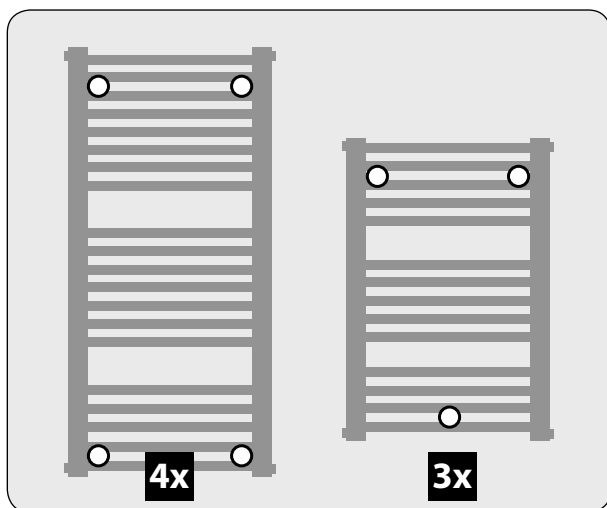

Montage-instructie Installation instructions Notice d'installation Montageanleitung

			3x	4x	3x	4x		
433000	Sahara	560 x 530	•				•	
433000	Sahara	690 x 590	•				•	
433000	Sahara	1110 x 590	•				•	
433000	Sahara	1624 x 590		•			•	
433003/-004/-005	Gobi	690 x 590	•				•	
433003/-004/-005	Gobi	1110 x 590	•				•	
433003/-004/-005	Gobi	1624 x 590		•			•	
433008/-009	Sinai	690 x 590	•				•	
433008/-009	Sinai	1110 x 590	•				•	
433008/-009	Sinai	1624 x 590		•			•	
433012/-013	Negev	1838 x 340				•	•	
433012/-013	Negev	1838 x 408				•	•	
433016/-017	Kalahari	650 x 420			•		•	
433016/-017	Kalahari	1200 x 420				•	•	
433016/-017	Kalahari	1838 x 420				•	•	
433022	Basin	1838 x 456				•		•
433020	Mojave	1838 x 304				•		•
433026	Merzouga	750 x 500	•				•	
433026	Merzouga	1200 x 500		•			•	
433028	Gibson	690 x 590	•				•	
433028	Gibson	1110 x 590	•				•	
433028	Gibson	1600 x 590		•			•	
433002	Victoria	530 x 910						•