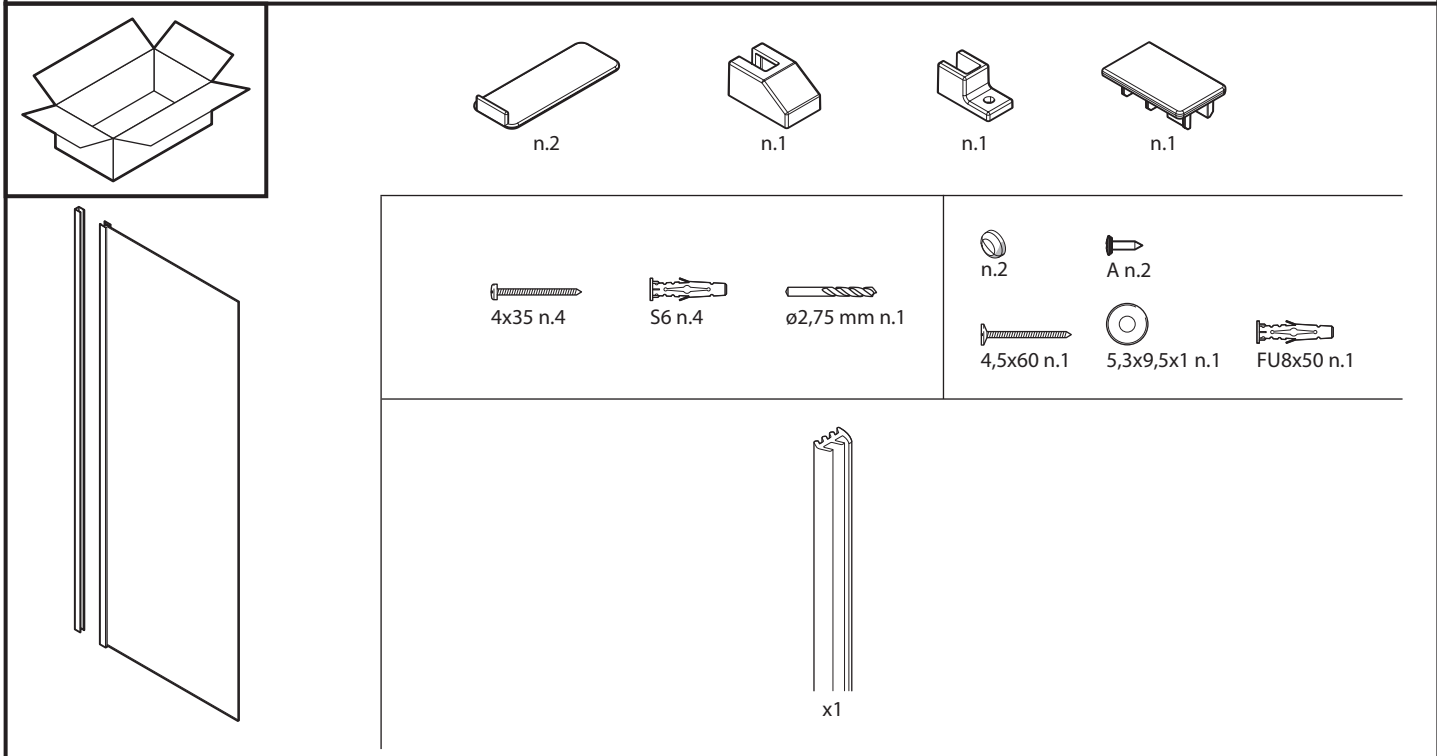

KUADRA

H

<hr/>	<hr/>
<hr/>	<hr/>
<hr/>	<hr/>
<hr/>	<hr/>

H60	L= 58-61 cm
H70	L= 68-71 cm
H75	L= 73-76 cm
H80	L= 78-81 cm
H90	L= 88-91 cm
H100	L= 98-101 cm
H110	L= 108-111 cm
H120	L= 118-121 cm
H130	L= 128-131 cm
H140	L= 138-141 cm
H150	L= 148-151 cm
H160	L= 158-161 cm

H2O

WATER ONLY

3

$\varnothing 8$ mm

4

5

6

7