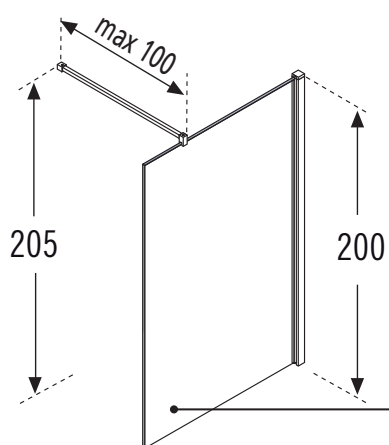

Kuadra H

Inloopdouche
Paroi libre