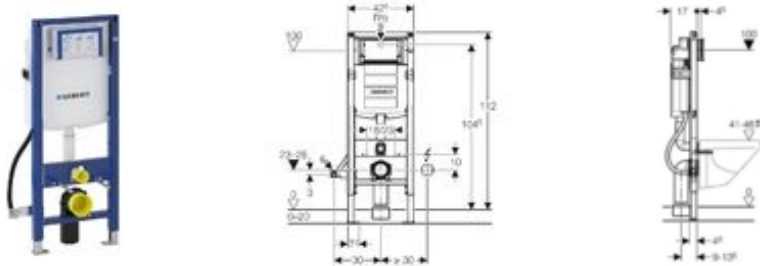

## Geberit Duofix wand-wc element H112, met Sigma reservoir 12 cm (UP320), onafhankelijke wand-wc hoogte, 6 cm instelbaar tijdens montage

### Eigenschappen

- Wateraansluiting aan achter- of bovenzijde
- UP320 inbouwreservoir met frontbediening
- 2-toets bediening met bedieningsplaat Geberit Sigma50, Sigma20, of Bolero
- 1-toets bediening met bedieningsplaat Geberit Sigma10
- Spoel/stop bediening met bedieningsplaat Mambo of Tango
- Spoelhoeveelheid instelbaar
- Bij inbedrijfsstelling direct naspoelen mogelijk
- Inbouwreservoir voor montage en service zonder gereedschap
- Sparingkoker voor service-opening zonder gereedschap te monteren en af te korten
- Sparingkoker beschermt service-opening tegen vocht en vuil
- Drukstiften geluiddempend, snelverstelling zonder gereedschap
- Universele wateraansluiting te combineren met Geberit MeplaFix, zonder gereedschap te monteren
- Verbindings slang naar hoekstopkraan zonder gereedschap aan te sluiten
- Bevestiging afvoerbocht zonder gereedschap, geluiddempend, in diepte verstelbaar in 8 stappen, verstelbereik 45 mm
- Zelfstabiliserende poten, voor gereedschapsloos stellen van het element
- Mogelijkheid tot monteren van keramiek met klein draagvlak d.m.v. accessoires (niet meegeleverd)
- Frame met gaten Ø 9 mm voor bevestiging in houtconstructies
- Inbouwreservoir geïsoleerd tegen condens
- Zelfdragend
- Frame met C-profiel 4/4 cm
- Frame met poedercoating, kleur blauw
- Vloerbevestigingsconsoles draaibaar, voor montage mogelijkheid in metallstud 50 en 75 mm
- Montagehoogte wandcloset verstelbaar 41 - 46 cm
- Vloerpoten traploos inschuifbaar van 0 to -5 cm
- Vloerpoten traploos uitschuifbaar van 0 tot 20 cm