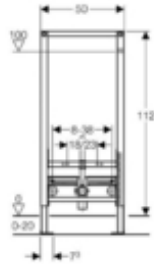

### Toepassing

- Voor inbouw in deelhoog Duofix systeemwand voor gemetselde of droogbouwwand
- Voor inbouw in ruimtehoog Duofix systeemwand
- Voor inbouw in ruimtehoog droogbouwwand
- Voor inbouw in deelhoog of ruimtehoog GIS wandstelsel bevestigd aan gemetselde of droogbouwwand
- Voor montage bevestigd aan gemetselde of droogbouwwand
- Voor inbouw in deelhoog of ruimtehoog voorzetwandinstallatie bevestigd aan gemetselde of droogbouwwand
- Voor inbouw in gemetselde of geplaatst achter gemetselde wand
- Voor bidet met opbouwmengekraan
- Voor vloerafwerklaag dikte 0 - 20 cm

### Eigenschappen

- Elementhoogte 112 cm
- Bidet bevestigingsafstand h.o.h. 18 cm of 23 cm
- Frame met gaten  $\varnothing$  9 mm voor bevestiging in houtconstructies
- Zelfdragend
- Frame met C-profiel 4/4 cm
- Frame met poedercoating, kleur blauw
- Vloerbevestigingsconsoles draaibaar, voor montage mogelijkheid in metallstud 50 en 75 mm
- Vloerpoten traploos inschuifbaar van 0 to -5 cm
- Vloerpoten traploos uitschuifbaar van 0 tot 20 cm

### Leveringsomvang

- 2 wandbevestigingen
- Sifonaansluitbocht  $\varnothing$  50 mm
- Dichtingsmanchet  $\varnothing$  44/32 mm
- 2 draadstangen M10 voor keramiekbevestiging
- Bevestigingsmateriaal