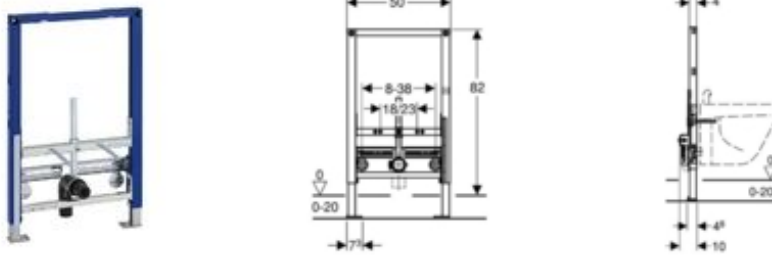

Geberit Duofix bidet element, H82

Toepassing

- Voor inbouw in deelhoog Duofix systeemwand voor gemetselde of droogbouwwand
- Voor inbouw in ruimtehoog Duofix systeemwand
- Voor inbouw in ruimtehoog droogbouwwand
- Voor inbouw in deelhoog of ruimtehoog GIS wandstelsel bevestigd aan gemetselde of droogbouwwand
- Voor montage bevestigd aan gemetselde of droogbouwwand
- Voor inbouw in deelhoog of ruimtehoog voorzetwandinstallatie bevestigd aan gemetselde of droogbouwwand
- Voor inbouw in gemetselde of geplaatst achter gemetselde wand
- Voor bidet met opbouwengkraan
- Voor vloerafwerklaag dikte 0 - 20 cm

Eigenschappen

- Elementhoogte 82 cm
- Bidet bevestigingsafstand h.o.h. 18 cm of 23 cm
- Frame met gaten \varnothing 9 mm voor bevestiging in houtconstructies
- Zelfdragend
- Frame met C-profiel 4/4 cm
- Frame met poedercoating, kleur blauw
- Vloerbevestigingsconsoles draaibaar, voor montage mogelijkheid in metallstud 50 en 75 mm
- Vloerpoten traploos inschuifbaar van 0 to -5 cm
- Vloerpoten traploos uitschuifbaar van 0 tot 20 cm

Leveringsomvang

- 2 draadstangen M12 voor closetbevestiging
- Sifonaansluitbocht \varnothing 50 mm
- Dichtingsmanchet \varnothing 44/32 mm
- 2 wandbevestigingen
- Bevestigingsmateriaal

Artikel

Artikelnummer