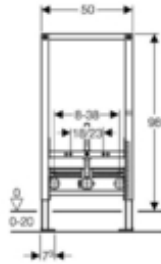

### Toepassing

- Voor inbouw in deelhoog Duofix systeemwand voor gemetselde of droogbouwwand
- Voor inbouw in ruimtehoog Duofix systeemwand
- Voor inbouw in ruimtehoog droogbouwwand
- Voor inbouw in deelhoog of ruimtehoog GIS wandstelsel bevestigd aan gemetselde of droogbouwwand
- Voor montage bevestigd aan gemetselde of droogbouwwand
- Voor inbouw in deelhoog of ruimtehoog voorzetwandinstallatie bevestigd aan gemetselde of droogbouwwand
- Voor inbouw in gemetselde of geplaatst achter gemetselde wand
- Voor bidet met opbouwmengekraan
- Voor vloerafwerklaag dikte 0 - 20 cm

### Eigenschappen

- Elementhoogte 98 cm
- Bidet bevestigingsafstand h.o.h. 18 cm of 23 cm
- Frame met gaten  $\varnothing$  9 mm voor bevestiging in houtconstructies
- Zelfdragend
- Frame met C-profiel 4/4 cm
- Frame met poedercoating, kleur blauw
- Vloerbevestigingsconsoles draaibaar, voor montage mogelijkheid in metallstud 50 en 75 mm
- Vloerpoten traploos inschuifbaar van 0 to -5 cm
- Vloerpoten traploos uitschuifbaar van 0 tot 20 cm