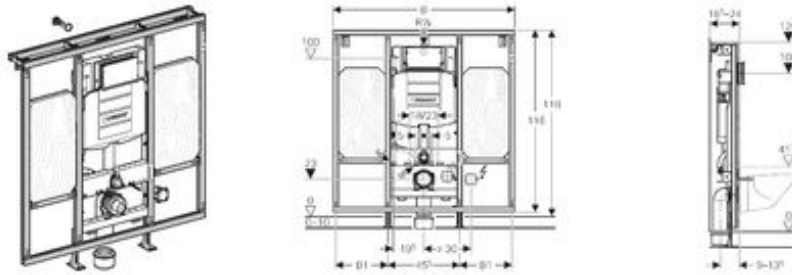

## Geberit GISEasy wand-wc element, H120, met Sigma reservoir 12 cm (UP320) met voorbereiding voor armsteunen

### Toepassing

- Voor montage van wandcloset met lengte > 62 cm dienen 2 wandbevestigingssteunen (art.nr. 461.015.00.1) achter het closet ter hoogte van de bevestigingsbout te worden aangebracht
- Voor wandcloset met bevestigingsafstand h.o.h. 18 cm of 23 cm
- Voor het monteren van armsteunen
- Voorzetwandmontage

### Eigenschappen

- Geschikt voor het aansluiten van een Geberit AquaClean
- Frame verzinkt
- UP320 inbouwreservoir met frontbediening
- Wataansluiting aan achter- of bovenzijde
- 2-toets bediening met bedieningsplaat Geberit Sigma50, Sigma20, of Bolero
- 1-toets bediening met bedieningsplaat Geberit Sigma10
- Spoel/stop bediening met bedieningsplaat Mambo of Tango
- Spoelhoeveelheid instelbaar
- Bij inbedrijfsstelling direct naspoelen mogelijk
- Inbouwreservoir voor montage en service zonder gereedschap
- Sparingkoker voor service-opening zonder gereedschap te monteren en af te korten
- Sparingkoker beschermt service-opening tegen vocht en vuil
- Drukstiften geluiddempend, snelverstelling zonder gereedschap
- Universele wataansluiting te combineren met Geberit MeplaFix, zonder gereedschap te monteren
- Verbindings slang naar hoekstopkraan zonder gereedschap aan te sluiten
- Mogelijkheid tot monteren van keramiek met klein draagvlak d.m.v. accessoires (niet meegeleverd)
- Inbouwreservoir geïsoleerd tegen condens
- Bevestiging afvoerbocht zonder gereedschap, geluiddempend, in diepte verstelbaar in 8 stappen, verstelbereik 45 mm
- Geprefabriceerd GIS element
- Vloerbevestigingsconsole verstelbaar 0 - 10 cm
- Elementhoogte inclusief beplating 120 cm
- Houten vulplaat voor het bevestigen van bijv. armsteunen en douchezitjes