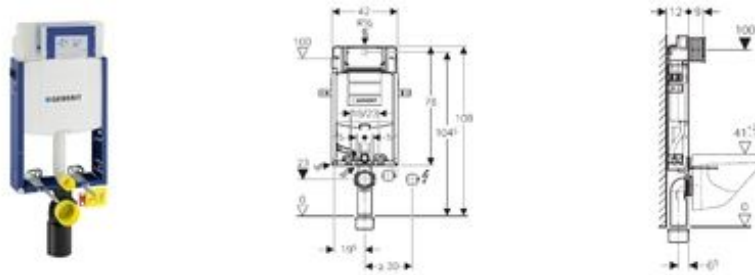

**Geberit Kombifix wand-wc element, H108, met Kappa inbouwreservoir 12 cm (UP320)**

---

**Toepassing**

- Voor het aansluiten van Geberit AquaClean
- Voor wandcloset met bevestigingsafstand h.o.h. 18 cm of 23 cm
- Voor inbouw in gemetselde of geplaatst achter gemetselde wand
- ✗ Niet geschikt voor het instorten in beton
- ✗ Niet geschikt voor inbouw in droogbouwwand

**Eigenschappen**

- UP320 inbouwreservoir met frontbediening
- 2-toets bediening met bedieningsplaat Geberit Sigma50, Sigma20, of Bolero
- 1-toets bediening met bedieningsplaat Geberit Sigma10
- Spoel/stop bediening met bedieningsplaat Mambo of Tango
- Spoelhoeveelheid instelbaar
- Bij inbedrijfsstelling direct naspoelen mogelijk
- Inbouwreservoir voor montage en service zonder gereedschap
- Sparingkoker voor service-opening zonder gereedschap te monteren en af te korten
- Sparingkoker beschermt service-opening tegen vocht en vuil
- Drukstiften geluiddempend, snelverstelling zonder gereedschap
- Inbouwreservoir geïsoleerd tegen condens
- Wateraansluiting aan achter- of bovenzijde
- Universele wateraansluiting te combineren met Geberit MeplaFix, zonder gereedschap te monteren
- Verbindings slang naar hoekstopkraan zonder gereedschap aan te sluiten
- Bevestiging voor afvoerbocht van voorzijde te monteren
- Montageframe met poedercoating, kleur blauw met 4 bevestigingslippen

**Technische gegevens**

Inhoud	6 / 7,5	l
Werkdruk	0,1-10	bar
Maximale bedrijfstemperatuur water	25	°C
Fabrieksinstelling spoelvolumen	6 en 3	l
Instelbereik spoelvolumen groot	4,5 / 6 / 7,5	l
Instelbereik spoelvolumen klein		

## Leveringsomvang

- Wateraansluiting 1/2" met geïntegreerde hoekstopkraan en handwiel
- Spoelbocht
- Speciedop
- Sparingkoker voor service-opening
- WC aansluitgarnituur Ø 90 mm
- PE-HD wandclosetbocht Ø 90 mm
- 2 draadstangen M12 voor closetbevestiging
- Mantelbuis voor wateraansluitingset voor Geberit AquaClean
- Bevestigingsmateriaal