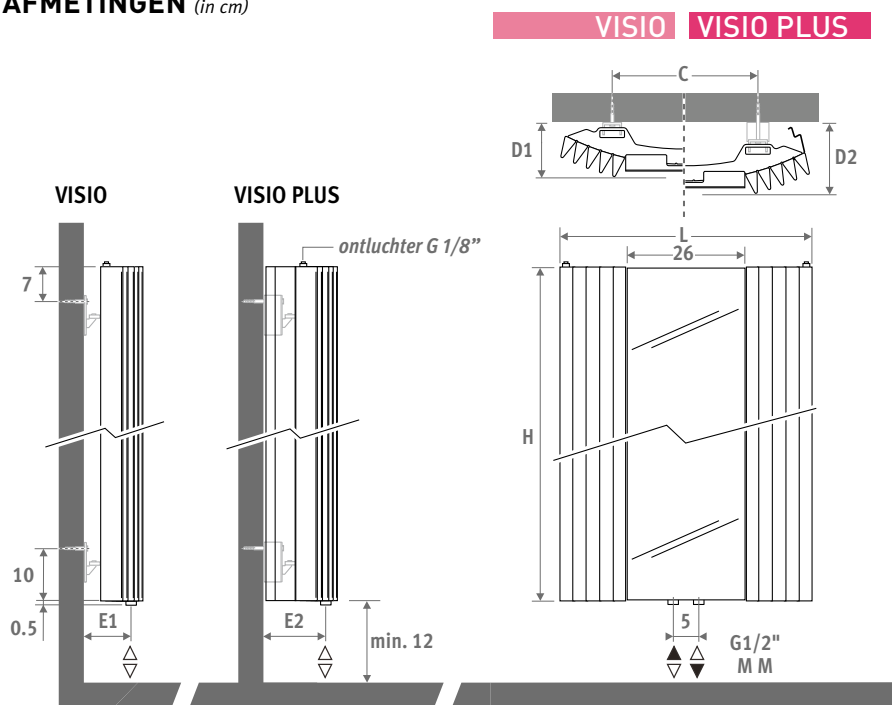

IGUANA ARCO

ARCO PLUS

code hoogte lengte kleur aansl.
ARPW . 180 029 . XXX /MM
kleurcode invullen

	Watt 75/65	Watt 55/45	€ st. kleur	€ andere
L H 180				
029	999	496	528,20	633,80
041	1362	676	689,90	827,90
051	1725	856	851,50	1021,80
062	2088	1036	1013,00	1215,60
073	2452	1217	1174,80	1409,80
083	2815	1397	1336,20	1603,40
L H 192				
029	1046	521	548,00	657,60
041	1427	710	717,00	860,40
051	1807	899	885,60	1062,70
062	2187	1088	1053,80	1264,60
073	2568	1278	1223,20	1467,80
083	2948	1467	1391,40	1669,70
L H 200				
029	1076	537	561,00	673,20
041	1467	732	734,40	881,30
051	1858	927	907,70	1089,20
062	2249	1122	1081,30	1297,60
073	2641	1317	1254,60	1505,50
083	3032	1512	1427,90	1713,50
L H 220				
029	1146	574	593,60	712,30
041	1563	783	778,60	934,30
051	1980	992	964,00	1156,80
062	2397	1201	1148,90	1378,70
073	2813	1409	1334,20	1601,00
083	3230	1618	1519,30	1823,20
L H 240				
029	1210	609	625,10	750,10
041	1650	830	822,50	987,00
051	2090	1052	1020,10	1224,10
062	2530	1273	1216,70	1460,00
073	2970	1495	1414,00	1696,80
083	3410	1716	1610,50	1932,60

EN442 afgifte bij 20°C

IGUANA VISIO

AFMETINGEN (in cm)

L	C	D1	D2	E1	E2
51.9	30	10.5	15.5	6.5	11.5
62.5	40	11.0	16.0	6.0	11.0
73.3	50	12.5	17.5	7.5	12.5

LEVERING

- middenaansluiting MM beneden
- wandbevestigingsset
- 2 gechromeerde ontluchters G 1/8"
- Iguana Plus is voorzien van 2 zijpanelen