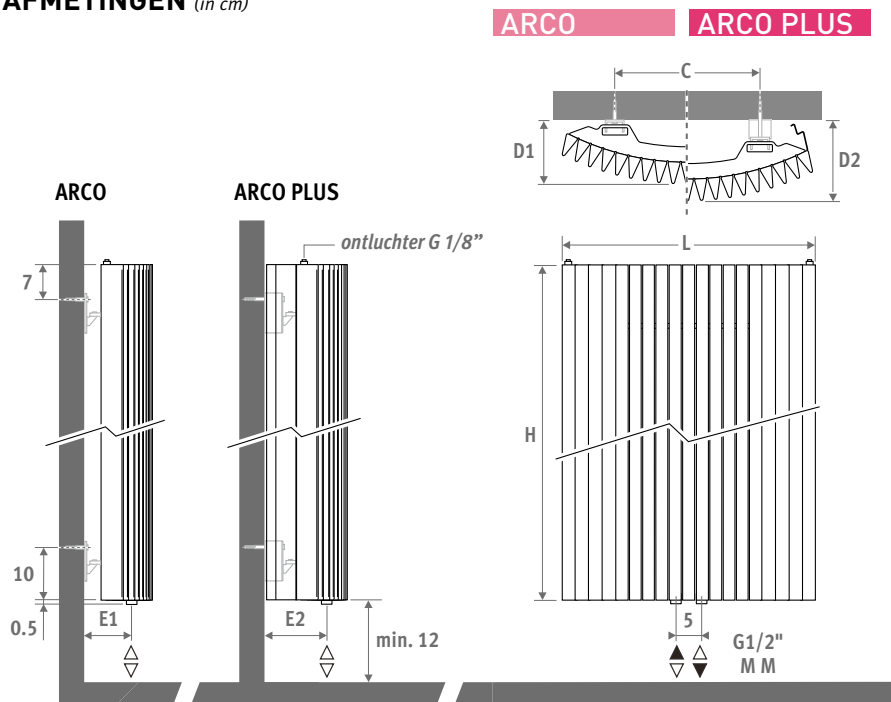

AFMETINGEN (in cm)

ARCO ARCO PLUS

L	C	D1	D2	E1	E2
29.8	10	10.1	14.1	4.1	8.1
41.0	20	11.1	16.1	5.1	10.1
51.9	30	12.7	17.7	6.7	11.7
62.5	40	12.2	17.2	6.2	11.2
73.3	50	13.7	18.7	7.7	12.7
83.9	60	15.7	20.7	9.7	14.7