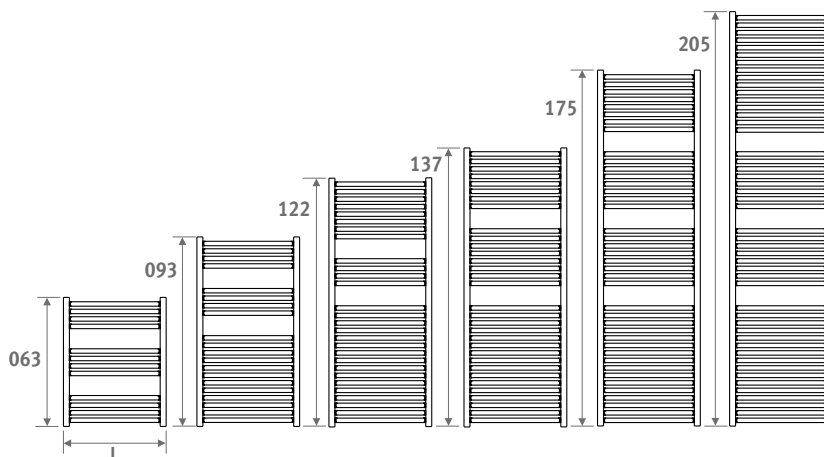

SANI RONDA

code hoogte lengte kleur aansl.
SROW . 063 040 . XXX /MM
kleurcode invullen

Watt	Watt	€	€	€
75/65	55/45	st. kleur	andere	chrom

L H 063

040	268	141	354,30	425,20	---
050	322	169	360,30	432,40	---
060	376	196	374,40	449,30	---
070	429	223	394,50	473,40	---
080	483	251	409,60	491,50	---
100	590	305	438,90	526,70	---