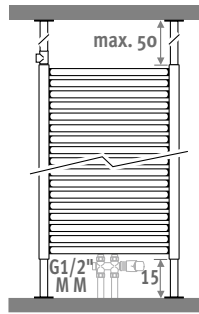

CODE	€	€	€
	st. kleur	andere	chrom
SROW.HHHLLL.XXX/MM	85,60	101,60	165,60

ELEKTRISCHE UITVOERING

(niet voor chrom)

Volledig gevuld en voorgesmonteerd

Met Eco-Comfort weerstand

H	L	Watt	€	€
			st. kleur	andere
093	050	600	813,80	896,70
122	050	750	869,70	963,50
137	060	1000	944,00	1049,30
175	060	1250	1040,80	1165,40
205	060	1500	1145,30	1289,90

Bestelcode van de radiator aanvullen met /EL
vb.: SROW.122050.XXX/EL

Met elektro-weerstand met infrarood-bediening

H	L	Watt	€	€
			st. kleur	andere
093	050	600	1120,30	1203,20
137	050	900	1196,00	1296,80

Bestelcode van de radiator aanvullen met /IR
vb.: SROW.122050.XXX/IR

Andere uitvoeringen en technische info zie "Onderdelen & Opties".

De klassieke handdoekradiator. Een combinatie van strak tijdloos design en hoge warmteafgifte.