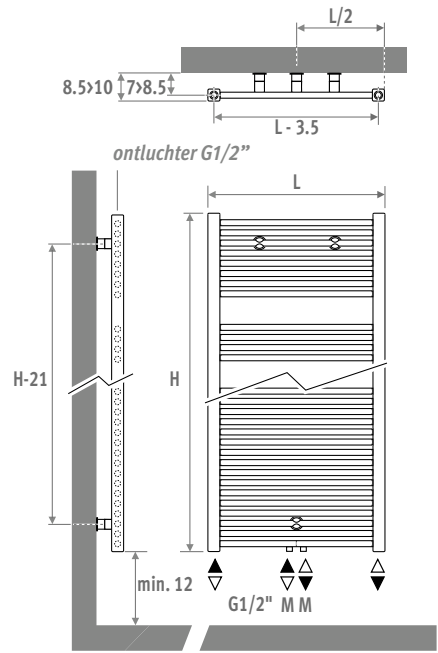

jaga

SANI RONDA

Eyecatchers
* From design to art *

BROCHURE € 2012-2013.NL

NIEUW
Standaard aansluiting MM

AFMETINGEN (in cm)

LEVERING

- middenaansluiting MM beneden:
- wandbevestigingsset
- gechromeerde ontlufter en 3 dichte stoppen G1/2"

Andere kleuren: zie kleurenkaart.

Ook in chroomuitvoering verkrijgbaar.

AANSLUITING

Code:

1ste cijfer = aanvoer

2 de cijfer = retour

Standaardaansluiting:

- universele onderaansluiting MM, aanvoer links of rechts. Aanvoer 18 of 81 ook mogelijk.