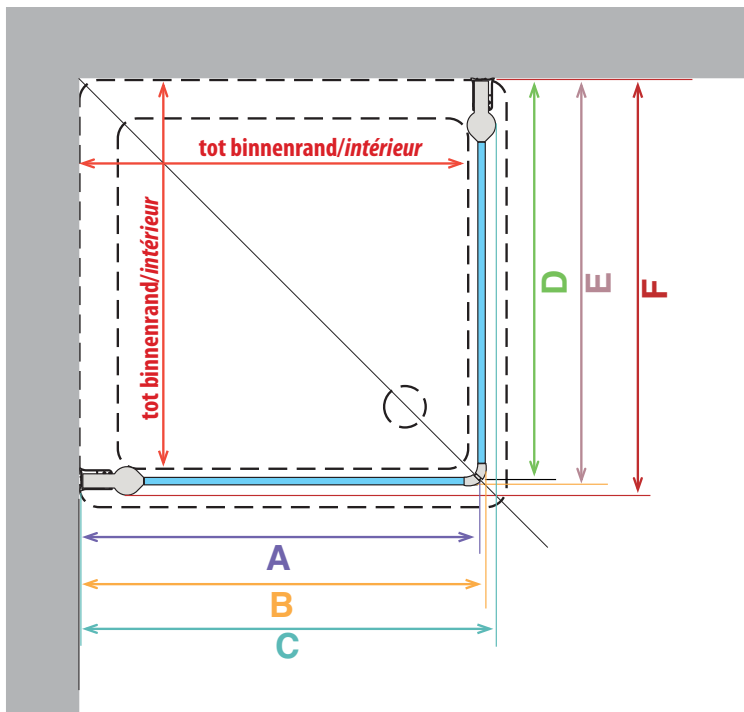

Giada **2G** Hoekinstap
Accès d'angle

Code	Maat tot binnenrand douchebak Mesure intérieure receveur de douche	A	B	C
GIADN2G66	66 - 69	66 - 69	67 - 70	68 - 71
GIADN2G69	69 - 72	69 - 72	70 - 73	71 - 74
GIADN2G72	72 - 75	72 - 75	73 - 76	74 - 77
GIADN2G75	75 - 78	75 - 78	76 - 79	77 - 80
GIADN2G78	78 - 81	78 - 81	79 - 82	80 - 83
GIADN2G81	81 - 84	81 - 84	82 - 85	83 - 86
GIADN2G84	84 - 87	84 - 87	85 - 88	86 - 89
GIADN2G87	87 - 90	87 - 90	88 - 91	89 - 92
GIADN2G90	90 - 93	90 - 93	91 - 94	92 - 95
GIADN2G93	93 - 96	93 - 96	94 - 97	95 - 98

Giada **F2B** Vaste wand voor Giada 2B, 1B, G+F in lijn
Paroi fixe pour Giada 2B, 1B, G+F en alignement

Code	Maat tot binnenrand douchebak Mesure intérieure receveur de douche	A	B
GIADNF2B66	66 - 69	69 - 72	66 - 69
GIADNF2B69	69 - 72	72 - 75	69 - 72
GIADNF2B72	72 - 75	75 - 78	72 - 75
GIADNF2B75	75 - 78	78 - 81	75 - 78
GIADNF2B78	78 - 81	81 - 84	78 - 81
GIADNF2B81	81 - 84	84 - 87	81 - 84
GIADNF2B84	84 - 87	87 - 90	84 - 87
GIADNF2B87	87 - 90	90 - 93	87 - 90

Giada **Pentagono** Vijfhoek met 2 draaideuren
Pentagonal avec 2 portes pivotantes

Code	Maat tot binnenrand douchebak Mesure intérieure receveur de douche	A	B	F
GIADNP90	84 - 87	86,5 - 89,5	85 - 88	62 - 65
GIADNP100	94 - 97	96,5 - 99,5	95 - 98	72 - 75

Giada **G+F**

Draaideur te combineren met vaste wand Giada G+F
Porte pivotante compatible avec paroi fixe G+F

DEUR / PORTE

Code	Maat tot binnenrand douchebak <i>Mesure intérieure receveur de douche</i>	A	B	C
GIADN2G66L	66 - 69	66 - 69	67 - 70	68 - 71
GIADN2G69L	69 - 72	69 - 72	70 - 73	71 - 74
GIADN2G72L	72 - 75	72 - 75	73 - 76	74 - 77
GIADN2G75L	75 - 78	75 - 78	76 - 79	77 - 80
GIADN2G78L	78 - 81	78 - 81	79 - 82	80 - 83
GIADN2G81L	81 - 84	81 - 84	82 - 85	83 - 86
GIADN2G84L	84 - 87	84 - 87	85 - 88	86 - 89
GIADN2G87L	87 - 90	87 - 90	88 - 91	89 - 92
GIADN2G90L	90 - 93	90 - 93	91 - 94	92 - 95
GIADN2G93L	93 - 96	93 - 96	94 - 97	95 - 98