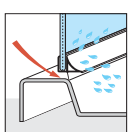

Giada 2G

Hoekinstap
Accès d'angle

OPNEMEN VAN DE MATEN RELEVER LES MESURES

** De maten opnemen van muur tot de binnenrand van de douchebak.
** Prendre les mesures du mur au bord interne du receveur de douche.

De cabine op de binnenrand van de douchebak plaatsen
Installer la paroi sur le bord interne du receveur de douche

Afmetingen Dimensions (cm)	Instapruimte Passage	Code	Glas / Verre 6 mm		Kleuren / Prijs Couleurs / Prix		
			1	44	A	B	K
	*		Transparant Transparent	Band Satin	Wit Blanc	Matchroom Silver	Chroom Chrome
66 ↔ 69	80	GIADN2G66-					
69 ↔ 72	85	GIADN2G69-					
72 ↔ 75	89	GIADN2G72-					
75 ↔ 78	93	GIADN2G75-					
78 ↔ 81	97	GIADN2G78-					
81 ↔ 84	101	GIADN2G81-					
84 ↔ 87	106	GIADN2G84-					
87 ↔ 90	110	GIADN2G87-					
90 ↔ 93	114	GIADN2G90-					
93 ↔ 96	118	GIADN2G93-					
H 160 ↓ 195 L 63 ↔ 118	-	SPECIAL GIADN2GSP					