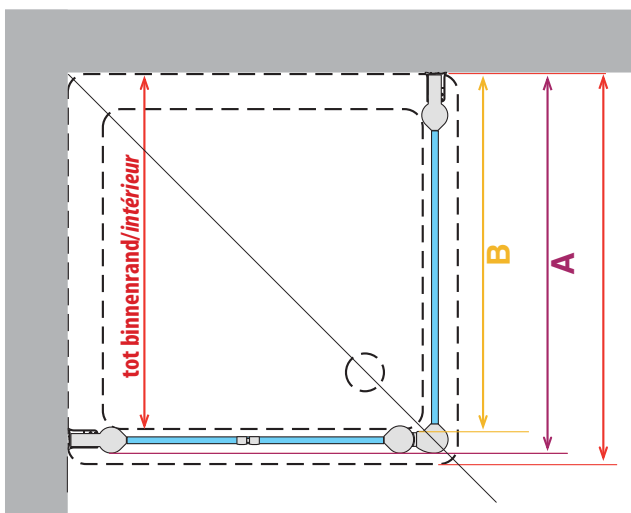

Code	Maat tot binnenrand douchebak Mesure intérieure receveur de douche	A	B
GIADNF2B66	66 - 69	69 - 72	66 - 69
GIADNF2B69	69 - 72	72 - 75	69 - 72
GIADNF2B72	72 - 75	75 - 78	72 - 75
GIADNF2B75	75 - 78	78 - 81	75 - 78
GIADNF2B78	78 - 81	81 - 84	78 - 81
GIADNF2B81	81 - 84	84 - 87	81 - 84
GIADNF2B84	84 - 87	87 - 90	84 - 87
GIADNF2B87	87 - 90	90 - 93	87 - 90

Giada **Pentagono** Vijfhoek met 2 draaideuren
Pentagonal avec 2 portes pivotantes