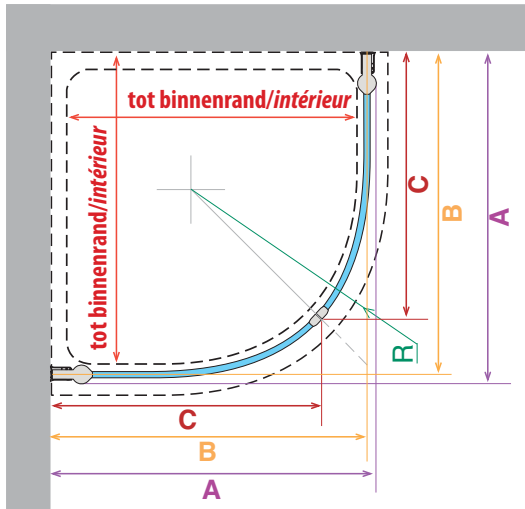

Giada 2G

Hoekinstap
Accès d'angle

OPNEMEN VAN DE MATEN RELEVER LES MESURES

** De maten opnemen van muur tot de binnenrand van de douchebak.
** Prendre les mesures du mur au bord interne du receveur de douche.

De cabine op de binnenrand van de douchebak plaatsen
Installer la paroi sur le bord interne du receveur de douche

Afmetingen Dimensions (cm)	Instapruimte Passage	Code	Glas / Verre 6 mm		Kleuren / Prijs Couleurs / Prix		
			1	44	A	B	K
	*		Transparant Transparent	Band Satin	Wit Blanc	Matchroom Silver	Chroom Chrome
66 ↔ 69	80	GIADN2G66-					
69 ↔ 72	85	GIADN2G69-					
72 ↔ 75	89	GIADN2G72-					
75 ↔ 78	93	GIADN2G75-					
78 ↔ 81	97	GIADN2G78-					
81 ↔ 84	101	GIADN2G81-					
84 ↔ 87	106	GIADN2G84-					
87 ↔ 90	110	GIADN2G87-					
90 ↔ 93	114	GIADN2G90-					
93 ↔ 96	118	GIADN2G93-					
H 160 ↓ 195 L 63 ↔ 118	-	SPECIAL GIADN2GSP					

Code	Maat tot binnenrand douchebak Mesure intérieure receveur de douche	A	B	C	R (Radius/ Rayon)
GIADNR80	74 - 77	76,5 - 79,5	75 - 78	60 - 63	55
GIADNR90	84 - 87	86,5 - 89,5	85 - 88	70 - 73	55
GIADNR100	94 - 97	96,5 - 99,5	95 - 98	80 - 83	55
GIADNR7590	69 - 72 x 84 - 87	72 - 75 x 87 - 90	70,5 - 73,5 x 85,5 - 88,5	58 - 61 x 73 - 76	45,8
GIADNR9075	84 - 87 x 69 - 72	87 - 90 x 72 - 75	85,5 - 88,5 x 70,5 - 73,5	73 - 76 x 58 - 61	45,8

Giada **2G** Hoekinstap
Accès d'angle

Code	Maat tot binnenrand douchebak Mesure intérieure receveur de douche	A	B	C
GIADN2G66	66 - 69	66 - 69	67 - 70	68 - 71
GIADN2G69	69 - 72	69 - 72	70 - 73	71 - 74
GIADN2G72	72 - 75	72 - 75	73 - 76	74 - 77
GIADN2G75	75 - 78	75 - 78	76 - 79	77 - 80
GIADN2G78	78 - 81	78 - 81	79 - 82	80 - 83
GIADN2G81	81 - 84	81 - 84	82 - 85	83 - 86
GIADN2G84	84 - 87	84 - 87	85 - 88	86 - 89
GIADN2G87	87 - 90	87 - 90	88 - 91	89 - 92
GIADN2G90	90 - 93	90 - 93	91 - 94	92 - 95
GIADN2G93	93 - 96	93 - 96	94 - 97	95 - 98