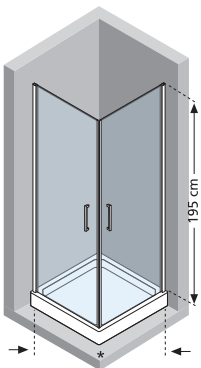

Giada 2G

Hoekinstap
Accès d'angle

OPNEMEN VAN DE MATEN RELEVER LES MESURES

** De maten opnemen van muur tot de binnenrand van de douchebak.
** Prendre les mesures du mur au bord interne du receveur de douche.

De cabine op de binnenrand van de douchebak plaatsen
Installer la paroi sur le bord interne du receveur de douche

Afmetingen Dimensions (cm)	Instapruimte Passage	Code	Glas / Verre 6 mm		Kleuren / Prijs Couleurs / Prix		
			1	44	A	B	K
	*		Transparant Transparent	Band Satin	Wit Blanc	Matchroom Silver	Chroom Chrome
66 ↔ 69	80	GIADN2G66-					
69 ↔ 72	85	GIADN2G69-					
72 ↔ 75	89	GIADN2G72-					
75 ↔ 78	93	GIADN2G75-					
78 ↔ 81	97	GIADN2G78-					
81 ↔ 84	101	GIADN2G81-					
84 ↔ 87	106	GIADN2G84-					
87 ↔ 90	110	GIADN2G87-					
90 ↔ 93	114	GIADN2G90-					
93 ↔ 96	118	GIADN2G93-					
H 160 ↓ 195 L 63 ↔ 118	-	SPECIAL GIADN2GSP					