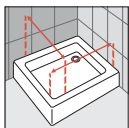

Giada 2G

Hoekinstap
Accès d'angle

OPNEMEN VAN DE MATEN RELEVER LES MESURES

** De maten opnemen van muur tot de binnenrand van de douchebak.
** Prendre les mesures du mur au bord interne du receveur de douche.

De cabine op de binnenrand van de douchebak plaatsen
Installer la paroi sur le bord interne du receveur de douche

Afmetingen Dimensions (cm)	Instapruimte Passage	Code	Glas / Verre 6 mm		Kleuren / Prijs Couleurs / Prix		
			1	44	A	B	K
	*		Transparant Transparent	Band Satin	Wit Blanc	Matchroom Silver	Chroom Chrome
66 ↔ 69	80	GIADN2G66-					
69 ↔ 72	85	GIADN2G69-					
72 ↔ 75	89	GIADN2G72-					
75 ↔ 78	93	GIADN2G75-					
78 ↔ 81	97	GIADN2G78-					
81 ↔ 84	101	GIADN2G81-					
84 ↔ 87	106	GIADN2G84-					
87 ↔ 90	110	GIADN2G87-					
90 ↔ 93	114	GIADN2G90-					
93 ↔ 96	118	GIADN2G93-					
H 160 ↓ 195 L 63 ↔ 118	-	SPECIAL GIADN2GSP					