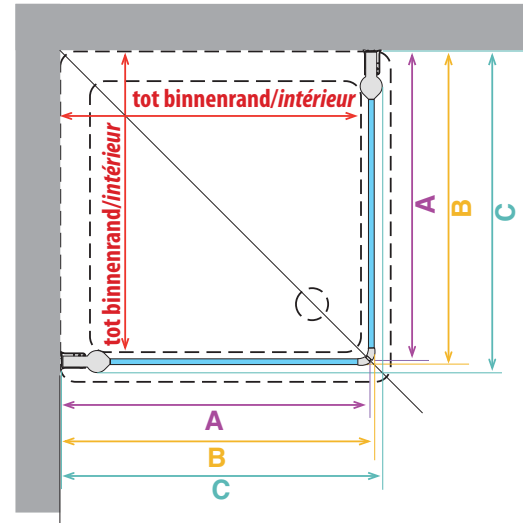

Giada 2G

Hoekinstap
Accès d'angle

OPNEMEN VAN DE MATEN RELEVER LES MESURES

** De maten opnemen van muur tot de binnenrand van de douchebak.
** Prendre les mesures du mur au bord interne du receveur de douche.

De cabine op de binnenrand van de douchebak plaatsen
Installer la paroi sur le bord interne du receveur de douche

Afmetingen Dimensions (cm)	Instapruimte Passage	Code	Glas / Verre 6 mm		Kleuren / Prijs Couleurs / Prix		
			1	44	A	B	K
	*		Transparant Transparent	Band Satin	Wit Blanc	Matchroom Silver	Chroom Chrome
66 ↔ 69	80	GIADN2G66-					
69 ↔ 72	85	GIADN2G69-					
72 ↔ 75	89	GIADN2G72-					
75 ↔ 78	93	GIADN2G75-					
78 ↔ 81	97	GIADN2G78-					
81 ↔ 84	101	GIADN2G81-					
84 ↔ 87	106	GIADN2G84-					
87 ↔ 90	110	GIADN2G87-					
90 ↔ 93	114	GIADN2G90-					
93 ↔ 96	118	GIADN2G93-					
H 160 ↓ 195 L 63 ↔ 118	-	SPECIAL GIADN2GSP					

Code	Maat tot binnenrand douchebak Mesure intérieure receveur de douche	A	B	C	R (Radius/ Rayon)
GIADNR80	74 - 77	76,5 - 79,5	75 - 78	60 - 63	55
GIADNR90	84 - 87	86,5 - 89,5	85 - 88	70 - 73	55
GIADNR100	94 - 97	96,5 - 99,5	95 - 98	80 - 83	55
GIADNR7590	69 - 72 x 84 - 87	72 - 75 x 87 - 90	70,5 - 73,5 x 85,5 - 88,5	58 - 61 x 73 - 76	45,8
GIADNR9075	84 - 87 x 69 - 72	87 - 90 x 72 - 75	85,5 - 88,5 x 70,5 - 73,5	73 - 76 x 58 - 61	45,8

Giada **2G** Hoekinstap
Accès d'angle

Code	Maat tot binnenrand douchebak Mesure intérieure receveur de douche	A	B	C
GIADN2G66	66 - 69	66 - 69	67 - 70	68 - 71
GIADN2G69	69 - 72	69 - 72	70 - 73	71 - 74
GIADN2G72	72 - 75	72 - 75	73 - 76	74 - 77
GIADN2G75	75 - 78	75 - 78	76 - 79	77 - 80
GIADN2G78	78 - 81	78 - 81	79 - 82	80 - 83
GIADN2G81	81 - 84	81 - 84	82 - 85	83 - 86
GIADN2G84	84 - 87	84 - 87	85 - 88	86 - 89
GIADN2G87	87 - 90	87 - 90	88 - 91	89 - 92
GIADN2G90	90 - 93	90 - 93	91 - 94	92 - 95
GIADN2G93	93 - 96	93 - 96	94 - 97	95 - 98