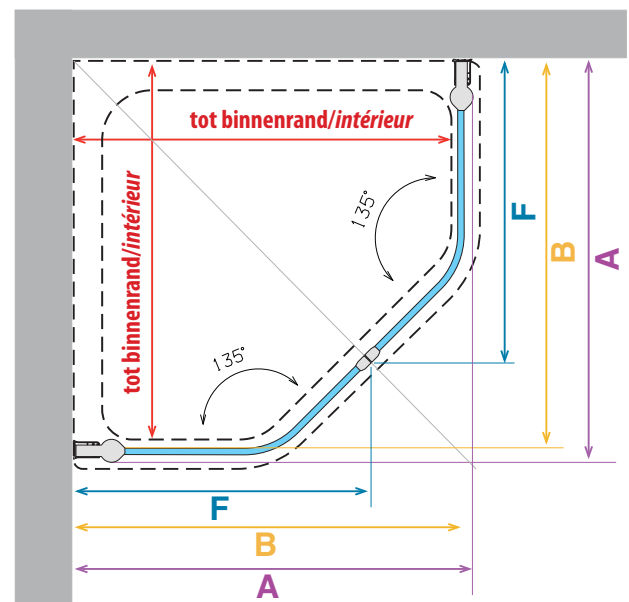

Code	Maat tot binnenrand douchebak Mesure intérieure receveur de douche	A	B	F
GIADNP90	84 - 87	86,5 - 89,5	85 - 88	62 - 65
GIADNP100	94 - 97	96,5 - 99,5	95 - 98	72 - 75