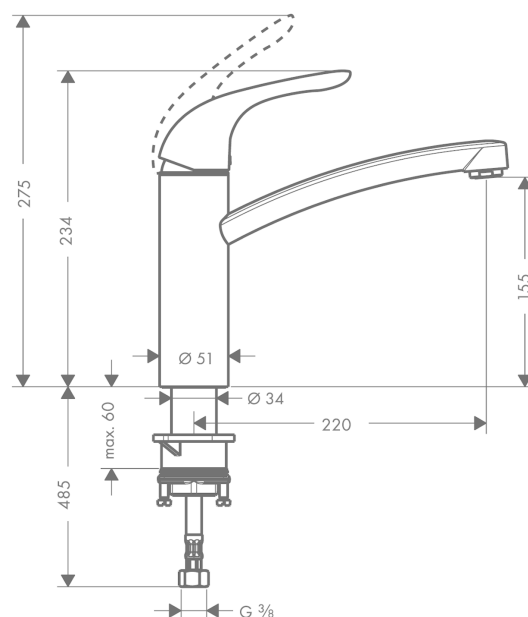

#### Funcities

- draabereik 360°
- normale straal
- debiet 12 l/min
- keramische cartouche
- G 3/8-aansluitslangen
- geschikt voor doorstroomtoestellen
- Geluidsklasse: I
- debietklasse: A

### Maattekening