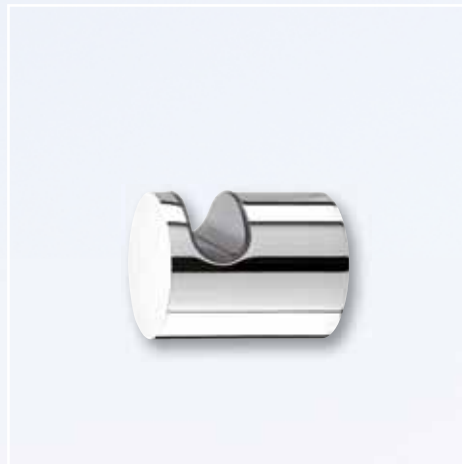

**2885**  
Soap dispenser  
Zeeppdispenser  
Distributeur de savon  
Seifenspender

**2884**  
Shelf 60 cm  
Planchet 60 cm  
Tablette 60 cm  
Ablage 60 cm

**2886**  
Towel rack  
Badhanddoekrek  
Porte-serviette  
Handtuchreck

**2887**  
Towel rail 2 arms  
Handdoekrek 2-armig  
Porte-serviette  
Handtuchhalter 2-armig

**2889**  
Towel ring  
Handdoekring  
Porte-serviette anneau  
Handtuchring

**2895**  
Hook 'small'  
Haak 'small'  
Crochet 'small'  
Haken 'small'

**2896**  
 Hook 'medium'  
 Haak 'medium'  
 Crochet 'medium'  
 Haken 'medium'

**2897**  
 Hook 'large'  
 Haak 'large'  
 Crochet 'large'  
 Haken 'large'

**2879**  
 Spare toilet roll holder  
 Reserverolhouder  
 Porte-papier rouleaux  
 Reserverollen-Halter