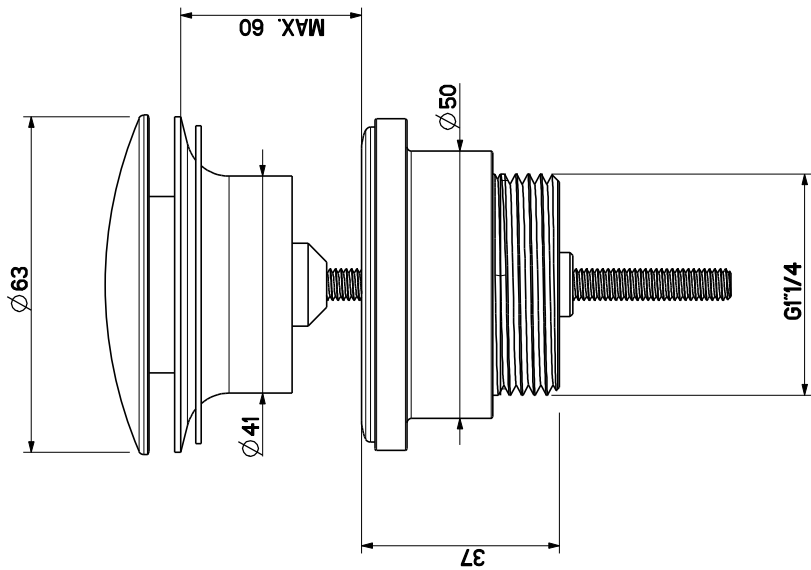

130999 VM PRO SAV AFVOEREN 1
 130999 VM PRO SAV VIDANGES 1
 130999 VM PRO SAV ABFLÜSSE 1

SCALE 0.500

8	1	Vite M6x80 TS B	VG2597	Acciaio inox	14.1
7	1	Tappo Ø63.5 U&D	ST1773	Ottone	84.5
6	1	Sottoceramica 1 1/4" M6	PL10651	Ottone	129.2
5	1	Piletta U&D per vite M6	ST10650	Ottone	77.8
4	1	Meccanismo U&D lavabo	PP4359P00	Vari	12.1
3	1	Guarnizione Ø69.5x42x1	GU2706	Silicone	1.7
2	1	Guarnizione G1 1/4"	GU2793	Silicone	8.7
1	1	Guarn. Ø41/Ø90x4.5/1.5	GU1774	NBR 70 °Sh	1.5