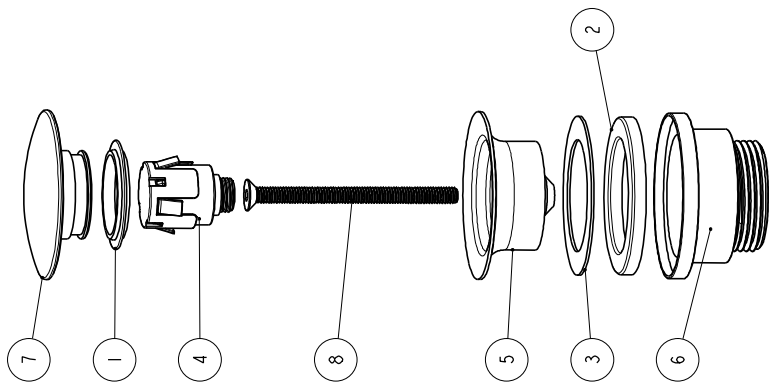

130999 VM PRO SAV AFVOEREN 1
 130999 VM PRO SAV VIDANGES 1
 130999 VM PRO SAV ABFLÜSSE 1

SCALE 0.500

8	1	Vite M6x80 TS B	VG2597	Acciaio inox	14.1
7	1	Tappo Ø63.5 U&D	ST1773	Ottone	84.5
6	1	Sottoceramica 1 1/4" M6	PL10651	Ottone	129.2
5	1	Piletta U&D per vite M6	ST10650	Ottone	77.8
4	1	Meccanismo U&D lavabo	PP4359P00	Vari	12.1
3	1	Guarnizione Ø69.5x42x1	GU2706	Silicone	1.7
2	1	Guarnizione G1 1/4"	GU2793	Silicone	8.7
1	1	Guarn. Ø41/Ø90x4.5/1.5	GU1774	NBR 70 °Sh	1.5