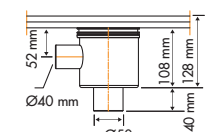

waterslot 50 mm