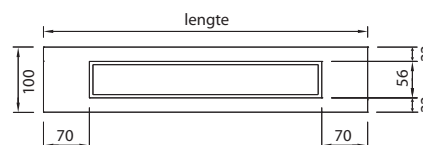

Designset

1. 1 Kies uw design roosterdeel.
2. 2 Kies uw inbouwdeel.

Zero+ geborsteld RVS

+ = 3 mm RVS geborsteld

Frame geborsteld RVS

Designset	Artikelnummer	Prijscode
Lengte 800 mm	MTAFDZ4MZM 800	M 317
900 mm	MTAFDZ4MZM 900	M 318
1000 mm	MTAFDZ4MZM 1000	M 319
1200 mm	MTAFDZ4MZM 1200	M 320

Frame verchroomd RVS

Designset	Artikelnummer	Prijscode
Lengte 800 mm	MTAFDZ4PZM 800	M 341
900 mm	MTAFDZ4PZM 900	M 342
1000 mm	MTAFDZ4PZM 1000	M 343
1200 mm	MTAFDZ4PZM 1200	M 344

Zero+ verchroomd RVS

+ = 3 mm RVS verchroomd

Frame geborsteld RVS

Designset	Artikelnummer	Prijscode
Lengte 800 mm	MTAFDZ4MZP 800	M 321
900 mm	MTAFDZ4MZP 900	M 322
1000 mm	MTAFDZ4MZP 1000	M 323
1200 mm	MTAFDZ4MZP 1200	M 324

Frame verchroomd RVS

Designset	Artikelnummer	Prijscode
Lengte 800 mm	MTAFDZ4PZP 800	M 345
900 mm	MTAFDZ4PZP 900	M 346
1000 mm	MTAFDZ4PZP 1000	M 347
1200 mm	MTAFDZ4PZP 1200	M 348

Montage accessoires

EasySilicon

RVS-kleur

Artikelnummer	Prijscode
EDSIL 1	A05