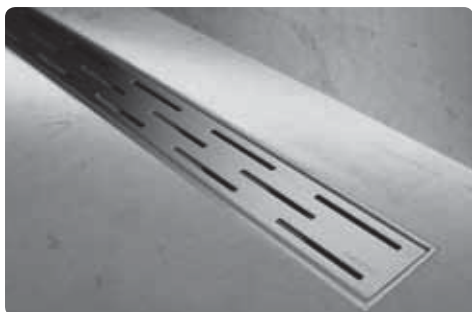

Model: M-1

Model: M-2

Easy Drain®

TAF

Rooster set

- 1 Kies uw rooster
- 2 Kies inbouwdeel

Classic

Rooster	Artikelnummer	Prijscode
Lengte 500 mm	MLC 500	M 105
600 mm	MLC 600	M 106
700 mm	MLC 700	M 107
800 mm	MLC 800	M 108
900 mm	MLC 900	M 109
1000 mm	MLC 1000	M 110
1100 mm	MLC 1100	M 111
1200 mm	MLC 1200	M 112