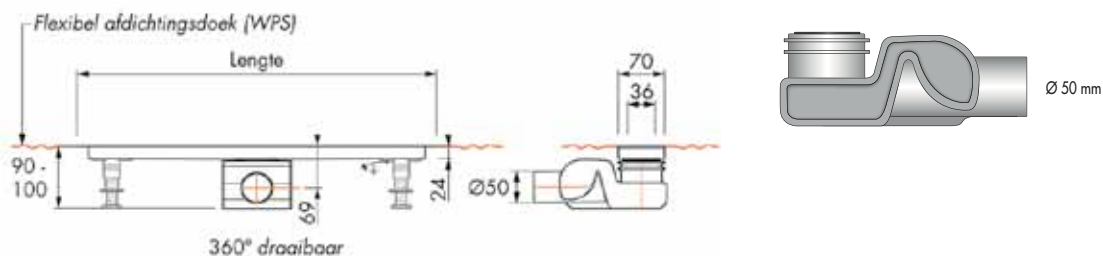

Inbouwmogelijkheden	Capaciteit
	0,55 l/s
	0,69 l/s

Inbouwdeel	Artikelnummer	Prijscode
Lengte 500 mm	XS-ROH- 500	Z001
600 mm	XS-ROH- 600	Z002
700 mm	XS-ROH- 700	Z003
800 mm	XS-ROH- 800	Z004
900 mm	XS-ROH- 900	Z005
1000 mm	XS-ROH- 1000	Z006
1100 mm	XS-ROH- 1100	Z007
1200 mm	XS-ROH- 1200	Z008

Let op! Altijd bestellen i.c.m. een XS afbouwdeel