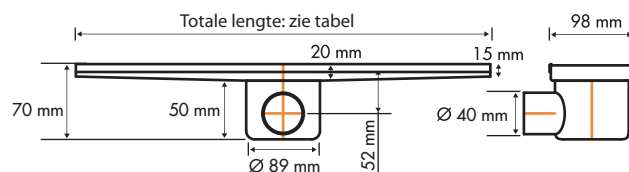

excl. stelvoet

Fixt 30

Rooster: geborsteld

Complete set	Artikelnummer	Prijscode
Lengte 500 mm	EDFT 500-30	F001
600 mm	EDFT 600-30	F002
700 mm	EDFT 700-30	F003
800 mm	EDFT 800-30	F004
900 mm	EDFT 900-30	F005
1000 mm	EDFT 1000-30	F006
1100 mm	EDFT 1100-30	F007
1200 mm	EDFT 1200-30	F008