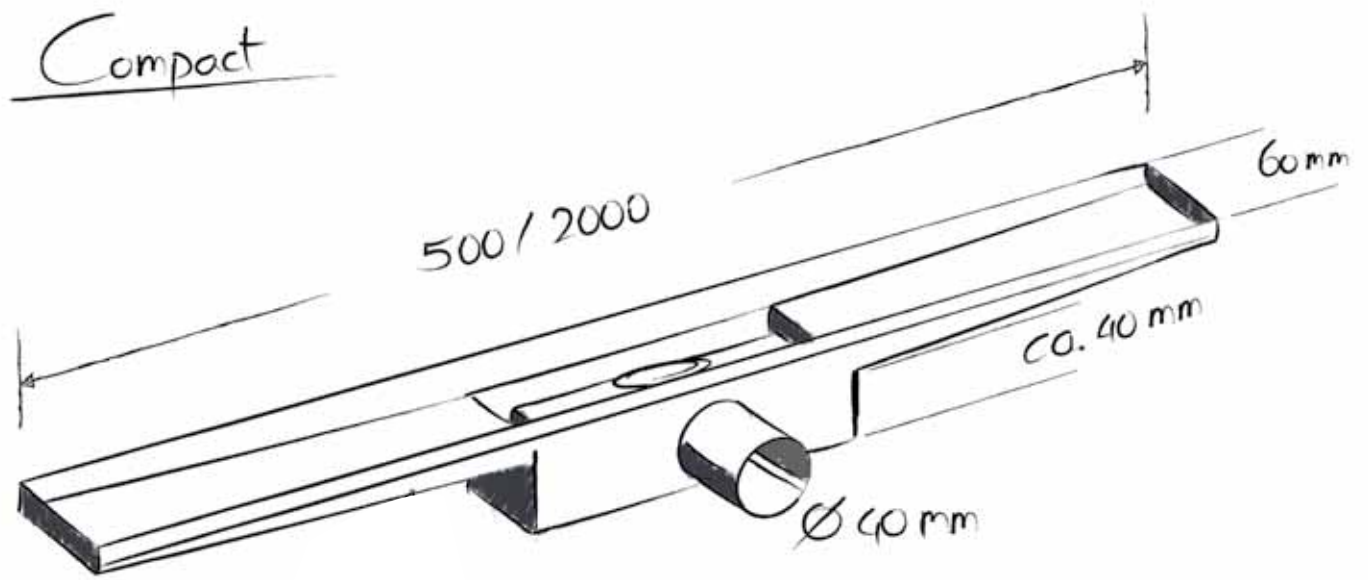

Compact TAF 30/50
Compact TAF Wall 30/50

Easy Drain®

De meest ondiepe ter wereld.

WATERDICHT

GESCHIKT VOOR ROLSTOEL

MONTAGE MOGELIJKHEID WAND

REINIGBAAR SIFON

MONTAGE MOGELIJKHEID VLOER

ÉENZIJDIGE MONTAGE

AFWERKDEEL IN HOOGTE VERSTELBAAR

TUSSEN TWEE MUREN

GELUIDDEMPEND

DRIEZIJDIGE MONTAGE

TAF UITVOERING: IN HOOGTE VERSTELBAAR FRAME

VRIJ IN DE VLOER

WATER PROTECTION SYSTEM

INKORTBAAR SIFONHUIS

AFVOERCAPACITEIT

BOUWNORM: AFVOERCAPACITEIT WATERSLOT*

Met Easy Drain Compact kiest u voor de meest ondiepe douchegoot ter wereld. Geproduceerd door de uitvinder van de Easy Drain.

De Compact serie heeft een inbouwdiepte vanaf 63 mm en is uitgevoerd met een uitneembaar en eenvoudig reinigbaar sifon met een zeer hoge afvoercapaciteit. Hiermee is deze serie dé oplossing voor renovatie. Easy Drain Compact is in verschillende uitvoeringen leverbaar waaronder onze gepatenteerde systemen TAF en WPS.

TAF: een in hoogte verstelbaar frame dat perfect op de juiste tegeldikte in te stellen is en tegelijkertijd het eventuele lekwater afvoert.

WPS: dit systeem garandeert volledige afdichting d.m.v. het fabrieksmatig voorgemonteerd afdichtingsdoek en daarmee volledige zekerheid biedt.

Al onze producten worden uitgebreid getest waardoor u 100% kunt vertrouwen op onze kwaliteit.

Easy Drain douchegoten zijn gecertificeerd volgens de EN 1253-2* norm, de hoogste normering voor functionaliteit.

* met waterslot 50mm