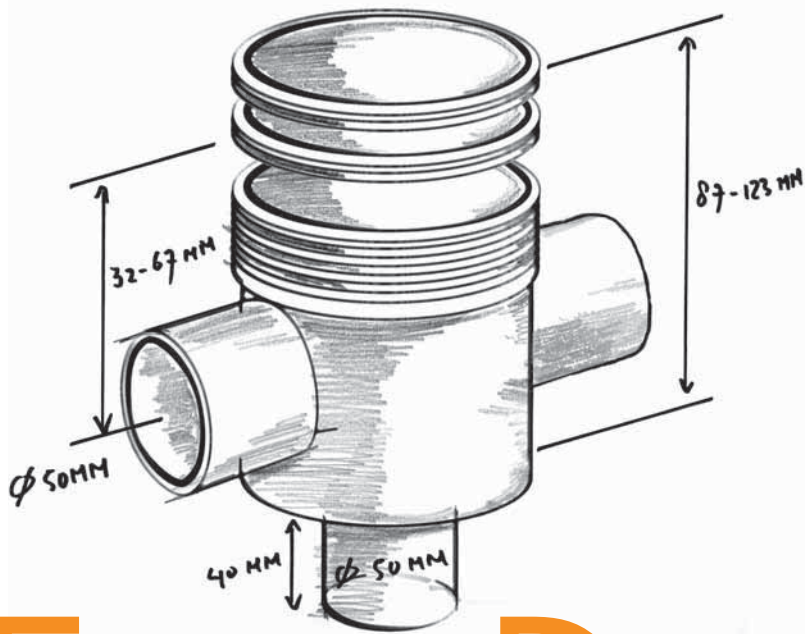

Easy Drain®

Over Multi

DRAAIBAAR EN VERSTELBAAR SIFONHUIS		GESCHIKT VOOR ROLSTOEL	
WATERDICHT		REINIGBAAR SIFON	
MONTAGE MOGELIJKHEID WAND		EÉNZIJDIGE MONTAGE	
MONTAGE MOGELIJKHEID VLOER		TUSSEN TWEE MUREN	
AFWERKDEEL IN HOOGTE VERSTELBAAR		DRIEZIJDIGE MONTAGE	
GELUIDDEMPEND		VRIJ IN DE VLOER	
TAF UITVOERING: IN HOOGTE VERSTELBAAR FRAME		INKORTBAAR SIFONHUIS	
WATER PROTECTION SYSTEM		BOUWNORM: AFVOERCAPACITEIT WATERSLOT*	
AFVOERCAPACITEIT			

De naam Multi zegt het eigenlijk al. Easy Drain Multi is multifunctioneel met nagenoeg onbeperkte toepassingen. Het unieke gepatenteerde sifonhuis is inkortbaar op elke gewenste hoogte, met een minimale inbouwdiepte van 80 mm.

Voor het verkrijgen van extra hoogte, kan er een ABS stelring in het sifonhuis worden verlijmd. Het sifonhuis kan van te voren in de vloer worden geplaatst. De Easy Drain Multi kan gemonteerd worden in een latere fase. De standaard Multi heeft een aansluiting van 50 mm en is voorzien van een reinigbaar, uitneembaar waterslot voor een eenvoudige toegang tot de afvoerbuïs. Er zijn meerdere varianten sifonhuizen leverbaar.

De aansluiting is 360° draaibaar. Het sifonhuis is licht kantelbaar t.o.v. de Easy Drain. De Multi wordt standaard geleverd met een 50 mm, 35 mm en 30 mm waterslot. Bij alle Easy Drain uitvoeringen waar het Multi sifonhuis wordt toegepast, zijn ook de 70 mm waterslot sifonhuizen toepasbaar. Deze unieke producten worden toegepast wanneer:

- Een 70 mm waterslot gewenst is;
- Een zeer hoge afvoercapaciteit nodig is (54 l/min);
- De aansluit hoogte van de afvoerleiding hoger moet liggen dan bij het standaard meegeleverde sifonhuis;
- Er extra aansluitingen nodig zijn voor bijvoorbeeld een wastafel en/of beluchting.

* met waterslot 50mm