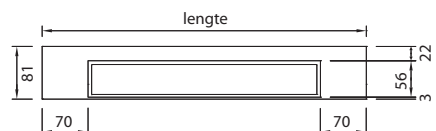

Frame verchroomd RVS

Designset	Artikelnummer	Prijscode
Lengte 800 mm	MTAFDZ3PGS 800	M 305
900 mm	MTAFDZ3PGS 900	M 306
1000 mm	MTAFDZ3PGS 1000	M 307
1200 mm	MTAFDZ3PGS 1200	M 308