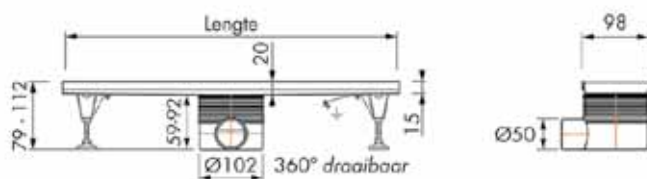

Geïntegreerd afschat

Montage accessoires

Inbouwmogelijkheden	Capaciteit waterslot
	30 mm 0,47 l/s
	35 mm 0,53 l/s
	50 mm 0,64 l/s
	0,56 l/s
	0,63 l/s
	0,81 l/s

waterslot
50 mm