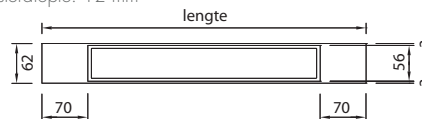

Frame verchromd RVS

Designset	Artikelnummer	Prijscode
Lengte 800 mm	MTAFDZ2PT 800	M 253
900 mm	MTAFDZ2PT 900	M 254
1000 mm	MTAFDZ2PT 1000	M 255
1200 mm	MTAFDZ2PT 1200	M 256

Tegelroosterdiepte: 12 mm