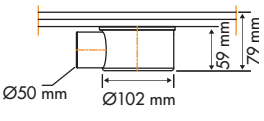

waterslot 50 mm

waterslot 70 mm

Zijuitloop laag, uitgang 50 mm

Levering incl. waterslot 30, 35 en 50 mm

Artikelnummer Prijsode

EDMSI D138

Standaard meegeleverd

waterslot 30 mm