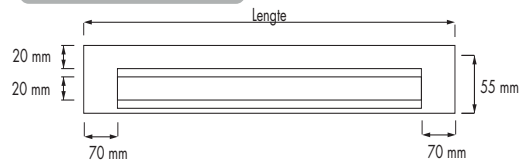

Frame verchroomd RVS

XS afbouwdeel	Artikelnummer	Prijscode
Lengte 500 mm		
600 mm		
700 mm		
800 mm	XS-Z3P-M-800	Z066
900 mm	XS-Z3P-M-900	Z067
1000 mm	XS-Z3P-M-1000	Z068
1100 mm	XS-Z3P-M-1100	Z069
1200 mm	XS-Z3P-M-1200	Z070

Zero+ verchroomd RVS Rooster

+ = 3 mm RVS verchroomd