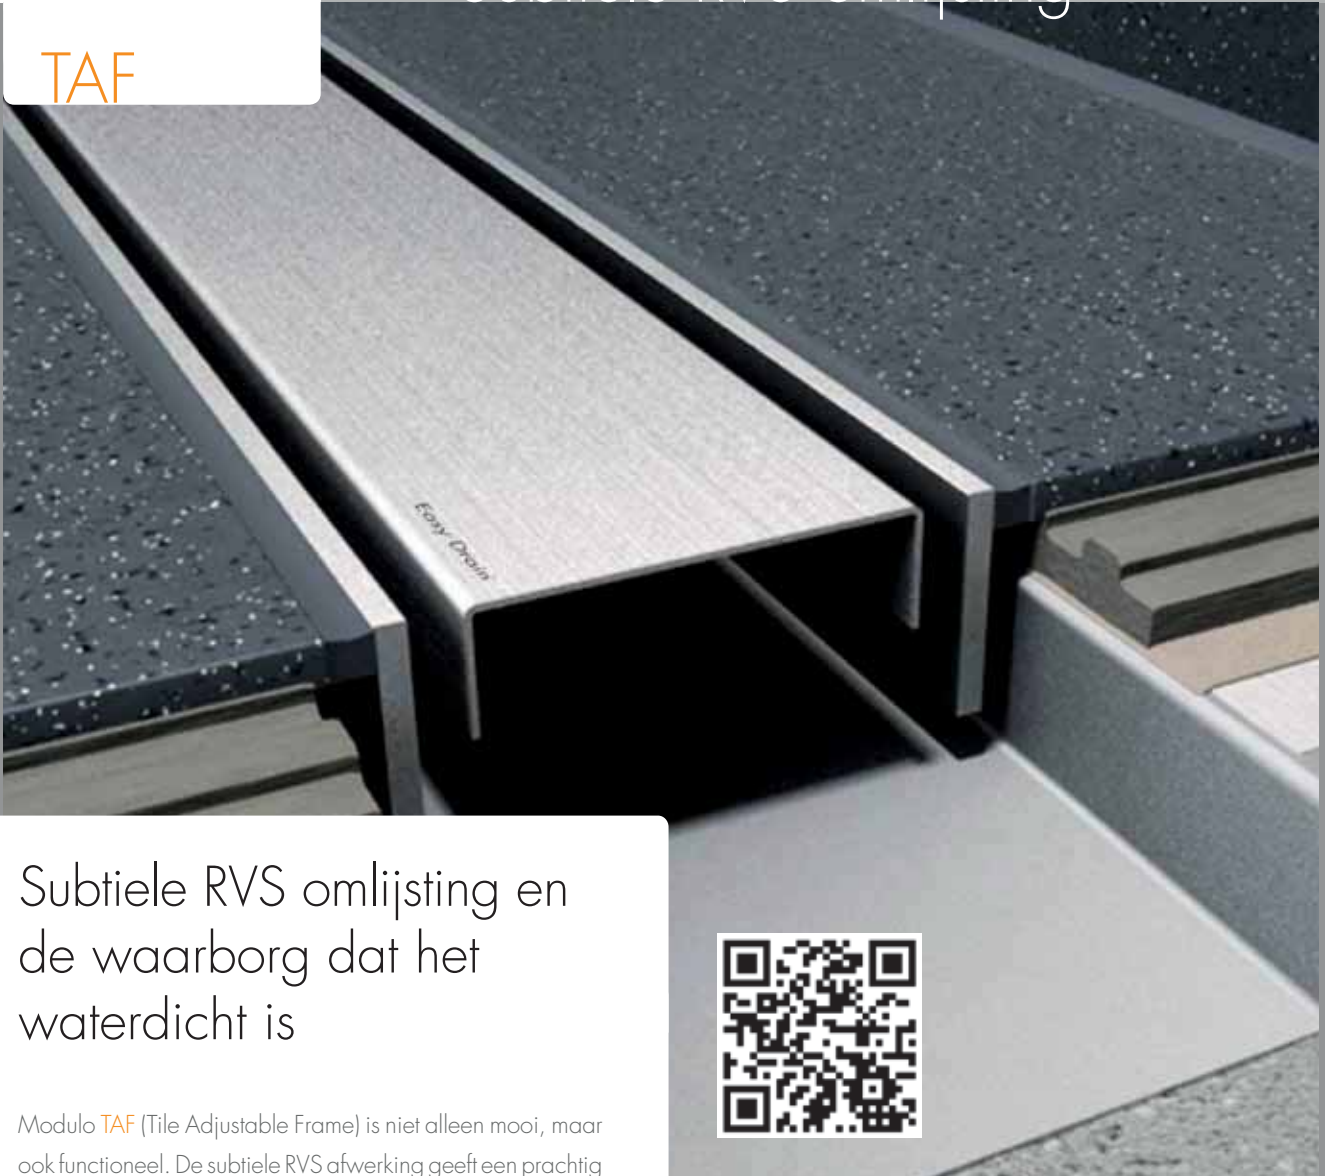

Groen glas glans

Glas = Veiligheidsglas

Rooster	Artikelnummer	Prijscode
Lengte 500 mm	MBGG 500	M 097
600 mm	MBGG 600	M 098
700 mm	MBGG 700	M 099
800 mm	MBGG 800	M 100
900 mm	MBGG 900	M 101
1000 mm	MBGG 1000	M 102
1100 mm	MBGG 1100	M 103
1200 mm	MBGG 1200	M 104

Subtiële RVS omlijsting

TAF

Subtiële RVS omlijsting en de waarborg dat het waterdicht is

Modulo TAF (Tile Adjustable Frame) is niet alleen mooi, maar ook functioneel. De subtiële RVS afwerking geeft een prachtig aanzicht op de aansluiting met de vloer. Bovendien waarborgt het TAF systeem dat al het water wordt afgevoerd, waardoor waterdichtheid is gegarandeerd. De in hoogte verstelbare roosters sluiten perfect aan op uw badkamervloer. Barrièrevrij douchen start met Easy Drain. Maak uw keuze uit het ruime assortiment roosters en geef uw badkamer een unieke uitstraling. Totale vrijheid in waar en hoe u wilt douchen. Easy Drain is douchen in stijl met de zekerheid van gepatenteerde techniek en bewezen kwaliteit.

Easy Drain Modulo is de geïntegreerde oplossing voor hedendaagse waterafvoer. De geringe inbouwhoogte en verstelbare sifonhuis maken het mogelijk dat Easy Drain Modulo in elke denkbare badkamer perfect aansluit op uw wensen. Door de innovatieve techniek geniet u van zekerheid en comfort. Easy Drain Modulo is in diverse afmetingen verkrijgbaar.