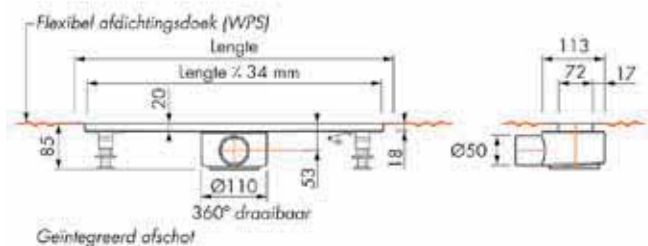

incl. stelvoeten

M-2/waterslotheogte 35 mm

Inbouwmogelijkheden	Capaciteit
	0.40 l/s
	0.52 l/s

M-2/waterslotheogte 35mm

Inbouwdeel	Artikelnummer	Prijscode
Lengte 500 mm	EDM2 500-35	M 017
600 mm	EDM2 600-35	M 018
700 mm	EDM2 700-35	M 019
800 mm	EDM2 800-35	M 020
900 mm	EDM2 900-35	M 021
1000 mm	EDM2 1000-35	M 022
1100 mm	EDM2 1100-35	M 023
1200 mm	EDM2 1200-35	M 024