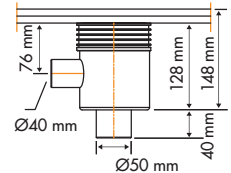

waterslot 70 mm