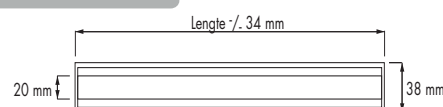

Frame verchromd RVS

XS afbouwdeel	Artikelnummer	Prijscode
Lengte 500 mm	XS-Z1P-P-500	Z033
600 mm	XS-Z1P-P-600	Z034
700 mm	XS-Z1P-P-700	Z035
800 mm	XS-Z1P-P-800	Z036
900 mm	XS-Z1P-P-900	Z037
1000 mm	XS-Z1P-P-1000	Z038
1100 mm	XS-Z1P-P-1100	Z039
1200 mm	XS-Z1P-P-1200	Z040