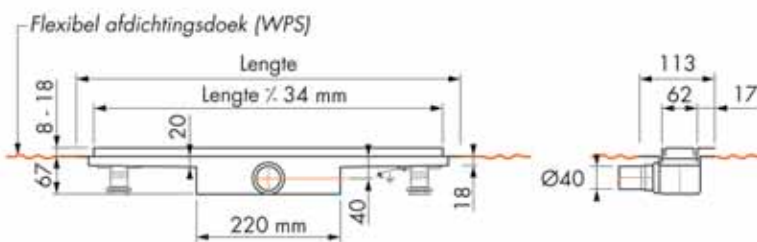

incl. stelvoeten

Complete set	Artikelnummer	Prijscode
Lengte 500 mm	EDCOMTAFW 500 -30	C129
600 mm	EDCOMTAFW 600 -30	C130
700 mm	EDCOMTAFW 700 -30	C131
800 mm	EDCOMTAFW 800 -30	C132
900 mm	EDCOMTAFW 900 -30	C133
1000 mm	EDCOMTAFW 1000 -30	C134
1100 mm	EDCOMTAFW 1100 -30	C135
1200 mm	EDCOMTAFW 1200 -30	C136