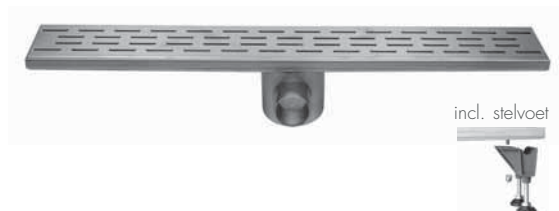

30 mm

0,28 l/s

0,33 l/s

Easy Drain®

Fixt 50

complete set incl. rooster

Waterslot 50 mm

Complete set	Artikelnummer	Prijscode
Lengte 500 mm	EDFT 500-50	F009
600 mm	EDFT 600-50	F010
700 mm	EDFT 700-50	F011
800 mm	EDFT 800-50	F012
900 mm	EDFT 900-50	F013
1000 mm	EDFT 1000-50	F014
1100 mm	EDFT 1100-50	F015
1200 mm	EDFT 1200-50	F016