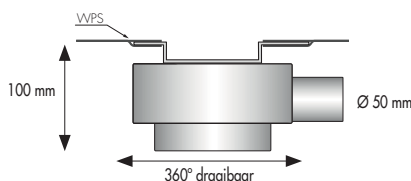

Montage accessoires

Easy2Seal

Artikelnummer	Prijscode
E2S	A04