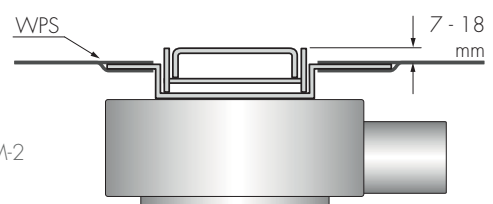

Subtiële RVS omlijsting

TAF

Subtiële RVS omlijsting en de waarborg dat het waterdicht is

Modulo TAF (Tile Adjustable Frame) is niet alleen mooi, maar ook functioneel. De subtiële RVS afwerking geeft een prachtig aanzicht op de aansluiting met de vloer. Bovendien waarborgt het TAF systeem dat al het water wordt afgevoerd, waardoor waterdichtheid is gegarandeerd. De in hoogte verstelbare roosters sluiten perfect aan op uw badkamervloer. Barrièrevrij douchen start met Easy Drain. Maak uw keuze uit het ruime assortiment roosters en geef uw badkamer een unieke uitstraling. Totale vrijheid in waar en hoe u wilt douchen. Easy Drain is douchen in stijl met de zekerheid van gepatenteerde techniek en bewezen kwaliteit.

Easy Drain Modulo is de geïntegreerde oplossing voor hedendaagse waterafvoer. De geringe inbouwhoogte en verstelbare sifonhuis maken het mogelijk dat Easy Drain Modulo in elke denkbare badkamer perfect aansluit op uw wensen. Door de innovatieve techniek geniet u van zekerheid en comfort. Easy Drain Modulo is in diverse afmetingen verkrijgbaar.

Model: M-2