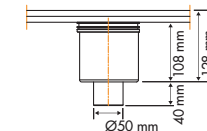

waterslot 50 mm