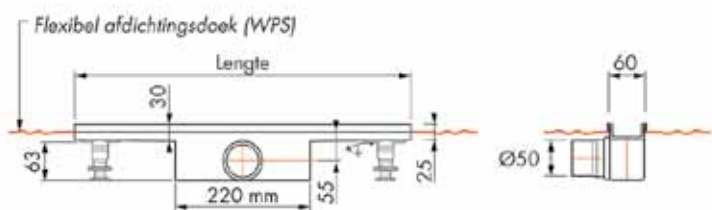

Montage accessoires

Geïntegreerd afschot

Inbouwmogelijkheden

Capaciteit waterslot

50 mm

0,56 l/s

0,70 l/s