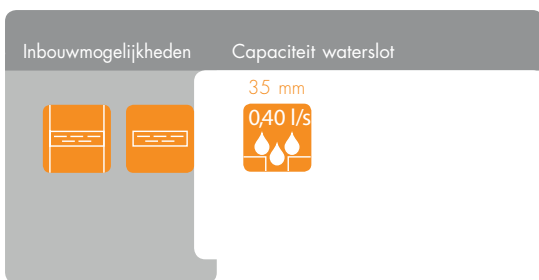

Montage accessoires

Artikelomschrijving	Artikelnummer	Prijscode
Easy2Fix	E2F-CL-14	A13
EasySilicon RVS-kleur	EDSIL 1	A05
EasyCompound	ED2C	A06
Bezandingsset	EDB-03	A07