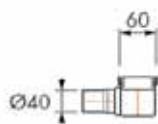

Easy Drain®

Compact 30

complete set incl. rooster

Waterslot 30 mm

Zero uitvoering

excl. stelvoet

Compact 30	Compact 30 Zero
Rooster: geborsteld	Rooster: geborsteld

Complete set	Artikelnummer	Prijscode	Artikelnummer	Prijscode
Lengte 500 mm	EDCOM 500-30	C001	EDCOMZ 500-30	C009
600 mm	EDCOM 600-30	C002	EDCOMZ 600-30	C010
700 mm	EDCOM 700-30	C003	EDCOMZ 700-30	C011
800 mm	EDCOM 800-30	C004	EDCOMZ 800-30	C012
900 mm	EDCOM 900-30	C005	EDCOMZ 900-30	C013
1000 mm	EDCOM 1000-30	C006	EDCOMZ 1000-30	C014
1100 mm	EDCOM 1100-30	C007	EDCOMZ 1100-30	C015
1200 mm	EDCOM 1200-30	C008	EDCOMZ 1200-30	C016

Montage accessoires

Artikelomschrijving	Artikelnummer	Prijscode
Easy2Seal	E2S	A04
EasySilicon RVS-kleur	EDSIL 1	A05
EasyCompound	ED2C	A06
Bezandingsset	EDB-01	A07

Geïntegreerd afschot

Inbouwmogelijkheden	Capaciteit waterslot
	30 mm 0,42 l/s
	0,53 l/s