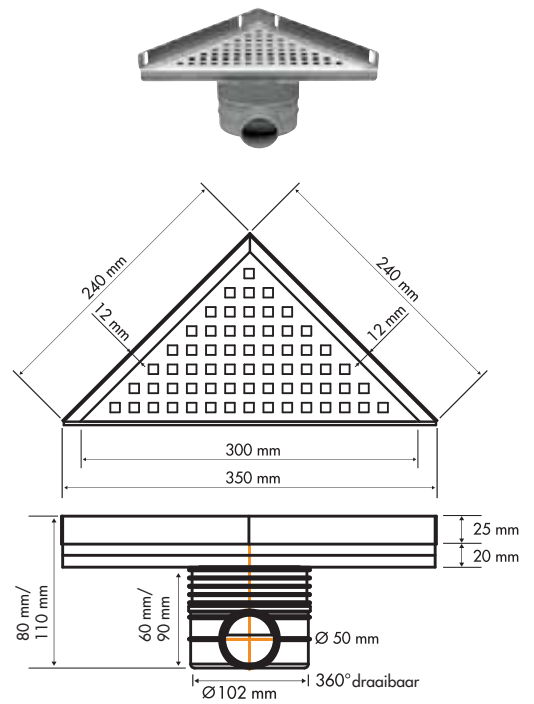

Easy Drain®

Delta Multi

complete set incl. rooster

1. Controleer of er een ander Multi sifonhuis gewenst is
2. Kies eventueel de gewenste montage benodigheden

Complete set	Artikelnummer	Prijscode
240x240x350 mm	EDM-DE	G01

Inbouwmogelijkheden	Capaciteit waterslot		
	30 mm	35 mm	50 mm

De hier boven getoonde sifonhuizen zijn separaat verkrijgbaar

Montage accessoires

Artikelomschrijving	Artikelnummer	Prijscode
Easy2Fix	E2F-FT-14	A10
EasySilicon RVS-kleur	EDSIL 1	A05
EasyCompound	ED2C	A06