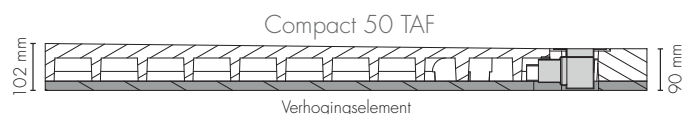

Artikelnummer	Artikelomschrijving	Prijscode
SBCOM	Compact Shower Board 1200 x 1300 mm	B01

Artikelnummer	Artikelomschrijving	Prijscode
SBAS	Randen afdichtset	B02

Voor het maken van een gegarandeerde afdichting tussen wand en Compact Shower Board. Set bestaat uit: 5m afdichtingsband en 2 kg afdichtingspasta.

Artikelnummer	Artikelomschrijving	Prijscode
SBUE	Verhogingselement 1200 x 1300 mm	B03

Verhogingselement wordt gebruikt bij het toepassen van de Compact 50 TAF.