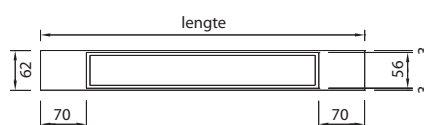

Frame verchromd RVS

Designset	Artikelnummer	Prijscode
Lengte 800 mm	MTAFDZ2PGS 800	M 257
900 mm	MTAFDZ2PGS 900	M 258
1000 mm	MTAFDZ2PGS 1000	M 259
1200 mm	MTAFDZ2PGS 1200	M 260