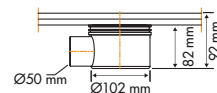

waterslot 35 mm