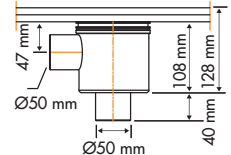

waterslot 50 mm

waterslot 70 mm

Zijuitloop laag, uitgang 50 mm

Levering incl. waterslot 30, 35 en 50 mm

Artikelnummer Prijsode

EDMSI D138

Standaard meegeleverd

waterslot 30 mm