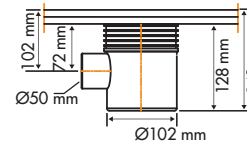

Zijuitloop hoog, uitgang 50 mm

Levering incl. waterslot 70 mm

Artikelnummer Prijsode

EDMSI 1 D139

waterslot 50 mm

waterslot 70 mm

Zijuitloop hoog, uitgang 50 mm, zij-ingang 40 mm ten behoeve van extra aansluiting