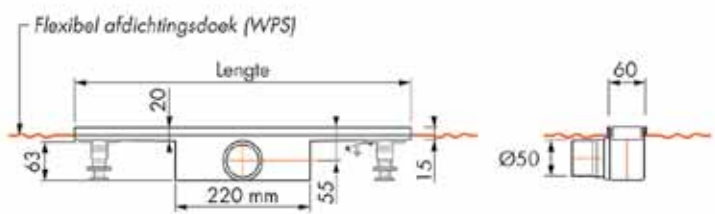

Geïntegreerd afschot

Inbouwmogelijkheden	Capaciteit waterslot
	50 mm 0,56 l/s
	0,70 l/s