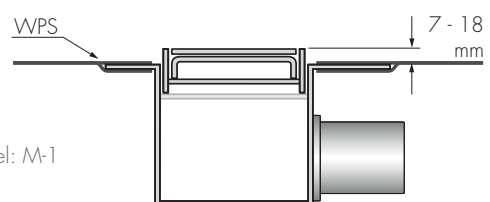

Easy Drain Modulo Design Z-2 is in diverse afmetingen verkrijgbaar.

Designset

- 1 Kies uw design roosterdeel.
- 2 Kies uw inbouwdeel.

Zero+ geborsteld RVS

+ = 3 mm RVS geborsteld

Frame geborsteld RVS

Designset	Artikelnummer	Prijscode
Lengte 800 mm	MTAFDZ2MZM 800	M 221
900 mm	MTAFDZ2MZM 900	M 222
1000 mm	MTAFDZ2MZM 1000	M 223
1200 mm	MTAFDZ2MZM 1200	M 224