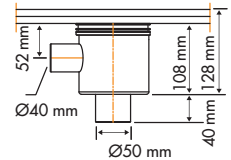

waterslot 50 mm