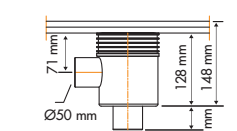

waterslot 70 mm