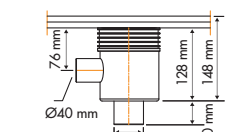

waterslot 70 mm