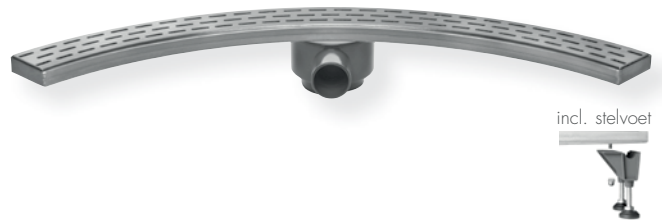

Kies eventueel de gewenste montage benodigdheden

Round Flex Class

Rooster: geborsteld

Complete set Artikelnummer Prijscode

Radius 55 (1/4 cirkel) EDFLCL ROUND G09

incl. stelvoet

Inbouwmogelijkheden Capaciteit waterslot