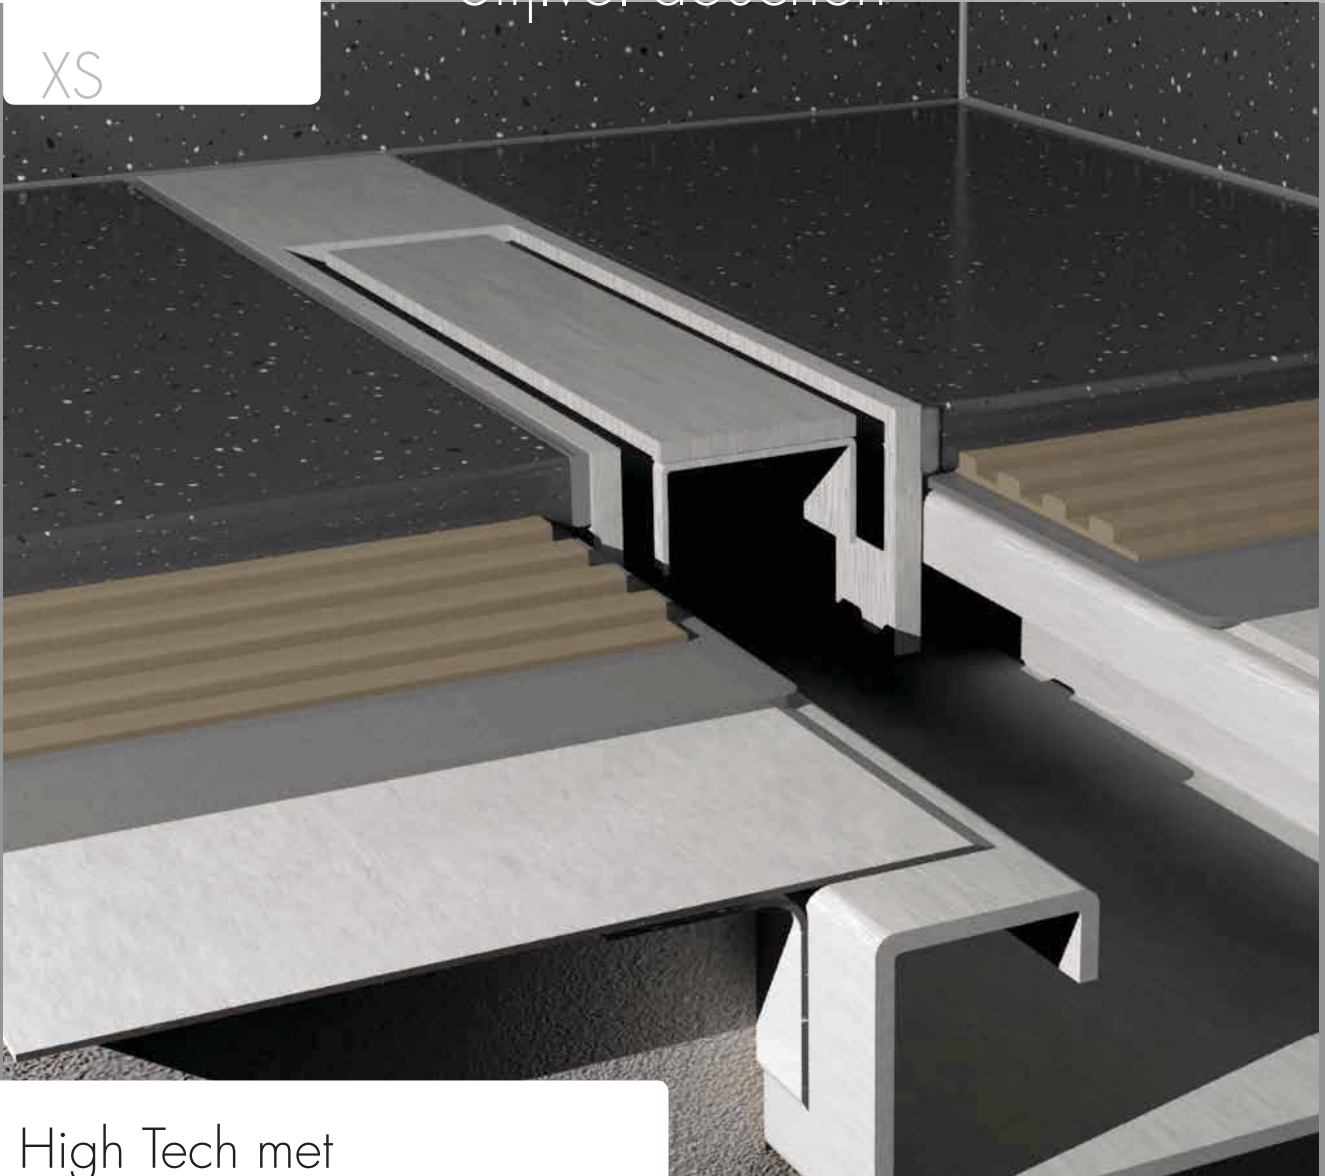

BOUWNORM:
AFVOERCAPACITEIT
WATERSLOT

AFVOERCAPACITEIT

Stijlvol douchen

XS

High Tech met
Easy Drain XS

Wanneer u gaat voor deze unieke en stijlvolle Easy Drain XS, heeft u gekozen voor het smalste douche-afvoersysteem met het door ons gepatendeerde TAF-systeem. Dat wil zeggen 100% waterdicht en perfecte afwerking. De standaard meegeleverde reinigbare sifon staat garant voor een zéér hoge waterafvoercapaciteit. De XS is in diverse maten en designs leverbaar.

Easy Drain®

Z-1

XS Complete Design Set:

- 1 Kies uw XS Design rooster en frame set.
- 2 Kies uw XS inbouwdeel.

Zero+ geborsteld RVS Rooster

+ = 3 mm RVS geborsteld

Let op! Altijd bestellen i.c.m. een XS inbouwdeel