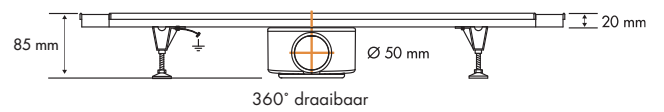

Easy Drain®

Flex Class

complete set incl. rooster

Kies eventueel de gewenste montage benodigdheden

Complete set	Artikelnummer	Prijscode
Lengte 500 mm	EDFLCL 500	X01
600 mm	EDFLCL 600	X02
700 mm	EDFLCL 700	X03
800 mm	EDFLCL 800	X04
900 mm	EDFLCL 900	X05
1000 mm	EDFLCL 1000	X06
1100 mm	EDFLCL 1100	X07
1200 mm	EDFLCL 1200	X08