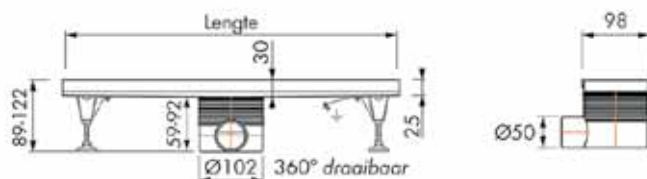

Geïntegreerd afschat

Montage accessoires

Inbouwmogelijkheden	Capaciteit waterslot		
	0,47 l/s	0,53 l/s	0,64 l/s
	0,56 l/s	0,63 l/s	0,81 l/s

waterslot
50 mm