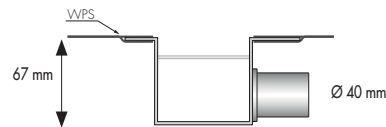

M-1 / watersloothoogte 30 mm

Inbouwmogelijkheden		Capaciteit
		0,42 l/s
		0,53 l/s

M-1 / watersloothoogte 30mm

Inbouwdeel	Artikelnummer	Prijscode
Lengte 500 mm	EDM1 500-30	M 001
600 mm	EDM1 600-30	M 003
700 mm	EDM1 700-30	M 005
800 mm	EDM1 800-30	M 007
900 mm	EDM1 900-30	M 009
1000 mm	EDM1 1000-30	M 011
1100 mm	EDM1 1100-30	M 013
1200 mm	EDM1 1200-30	M 015