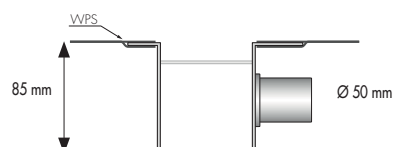

incl. stelvoeten

M-1 / watersloothoogte 50 mm

Inbouwmogelijkheden	Capaciteit
	0,56 l/s
	0,70 l/s

M-1 / watersloothoogte 50mm

Inbouwdeel	Artikelnummer	Prijscode
Lengte 800 mm	EDM1 800-50	M 008
900 mm	EDM1 900-50	M 010
1000 mm	EDM1 1000-50	M 012
1200 mm	EDM1 1200-50	M 016