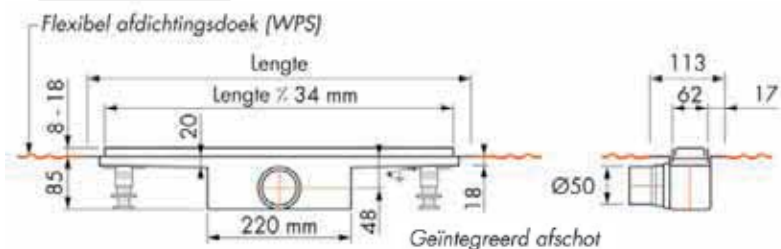

incl. stelvoeten

Complete set	Artikelnummer	Prijscode
Lengte 500 mm	EDCOMTAF 500 -50	C113
600 mm	EDCOMTAF 600 -50	C114
700 mm	EDCOMTAF 700 -50	C115
800 mm	EDCOMTAF 800 -50	C116
900 mm	EDCOMTAF 900 -50	C117
1000 mm	EDCOMTAF 1000 -50	C118
1100 mm	EDCOMTAF 1100 -50	C119
1200 mm	EDCOMTAF 1200 -50	C120
1300 mm	EDCOMTAF 1300 -50	C121
1400 mm	EDCOMTAF 1400 -50	C122
1500 mm	EDCOMTAF 1500 -50	C123
1600 mm	EDCOMTAF 1600 -50	C124
1700 mm	EDCOMTAF 1700 -50	C125
1800 mm	EDCOMTAF 1800 -50	C126
1900 mm	EDCOMTAF 1900 -50	C127
2000 mm	EDCOMTAF 2000 -50	C128