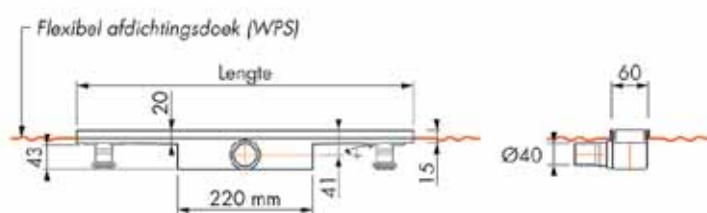

Geïntegreerd afschot

Inbouwmogelijkheden

Capaciteit waterslot

30 mm
0,42 l/s

0,53 l/s