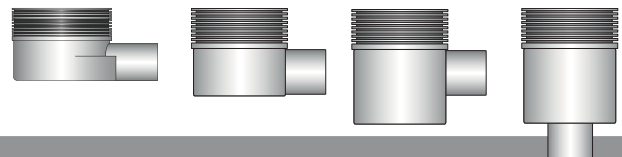

Duurzame professionele techniek

Aqua Plus

Aqua Plus voor professionals

Deze serie RVS doucheputten is o.a. uitgerust met onze revolutionaire **Multi**-techniek. Hiermee is deze serie geschikt voor elke situatie. Een antwoord op elke vraag.

Techniek:

- Voor iedere inbouwhoogte: sifonhuis en afwerkdeel in hoogte verstelbaar
- enkele 15x15 modellen zijn horizontaal verstelbaar voor optimale installatie tegel / doucheput
- Multi waterslot is in hoogte verstelbaar van 50 tot 25 mm.
- Volgens bouwnorm 1253-1
- Inbouwdiepte al vanaf 68 mm
- Hoge afvoercapaciteit
- ABS Sifonhuis - verlijmbaar, volgens NEN-EN-ISO 2580-1:20
- Eenvoudig reinigbaar sifonhuis
- Enkele volledig RVS modellen

Separaat verkrijgbaar WPS techniek:

- WPS techniek - 10 jaar garantie.
- Flexibele flens techniek: WPS, maakt harde flens rondom doucheput overbodig. Voordelen: 100% waterdicht, geen drukbelasting op rand en perfecte aanhechting tegel op doucheput.

In hoogte verstelbaar waterslot met haarvanger

Aqua Plus doucheputten worden compleet geleverd met speciekap. Hiermee bescherm je de inbouw delen en sifonhuis tijdens installatie.

Design:

Aqua Plus doucheputten zijn uitgerust met een robuuste RVS afwerkrand en rooster.

Deze sifonhuizen zijn separaat verkrijgbaar

Multi ABS sifonhuizen: