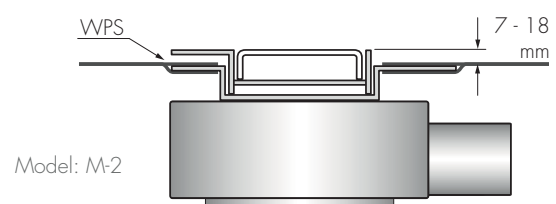

Naadloos

TAF Wall

Naadloze waterafvoer langs de wand

Perfect afgestemde waterafvoer waarbij wand en vloer een esthetisch geheel vormen. Naadloos passend tussen elke muur en in iedere vloer. Met het nieuwe gepatenteerde TAF systeem ontvouwt zich een revolutie in barrièrevrij douchen. Modulo TAF is niet alleen mooi, maar ook functioneel. De subtiele RVS afwerking geeft een prachtig aanzicht op de aansluiting met de vloer en muur. Bovendien waarborgt het TAF systeem dat al het water wordt afgevoerd, waardoor waterdichtheid is gegarandeerd. De in hoogte verstelbare roosters sluiten perfect aan op uw badkamervloer.

Barrièrevrij douchen start met Easy Drain. Maak uw keuze uit het ruime assortiment roosters en geef uw badkamer een unieke uitstraling. Totale vrijheid in waar en hoe u wilt douchen. Easy Drain is douchen in stijl met de zekerheid van gepatenteerde techniek en bewezen kwaliteit.

Easy Drain Modulo is de geïntegreerde oplossing voor hedendaagse waterafvoer. De geringe inbouwhoogte en verstelbare sifonhuis maken het mogelijk dat Easy Drain Modulo in elke denkbare badkamer perfect aansluit op uw wensen. Door de innovatieve techniek geniet u van zekerheid en comfort.

Easy Drain Modulo is in diverse afmetingen verkrijgbaar.