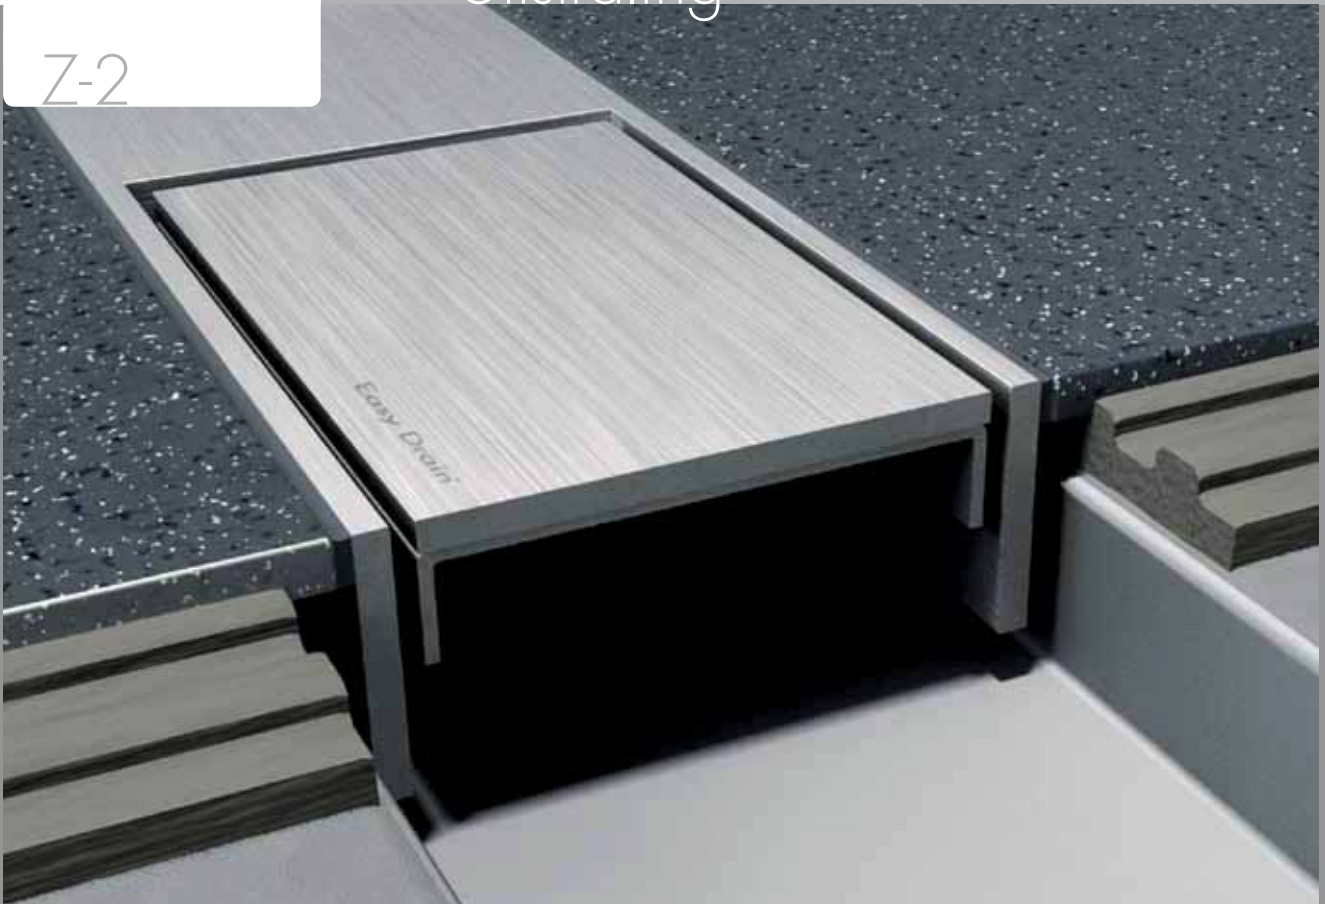

BOUWNORM:
AFVOERCAPACITEIT
WATERSLOT*

AFVOERCAPACITEIT

Uitstraling

Z-2

Verfijnde smaak

Geef uw badkamer een verfijnde uitstraling. De Modulo Design Z-2 roosters zijn uitgevoerd met aan de korte zijden een subtiel verbrede omlijsting. Creëer uw signatuur met verfijnd design van Easy Drain. Uw stijl in barrièrevrij douchen.