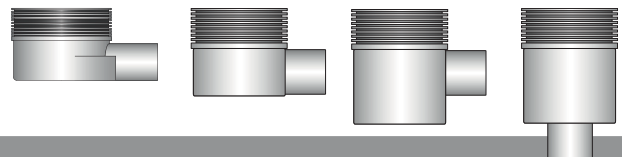

Doucheput met Multi techniek

Aqua

Ons antwoord is Aqua

Deze serie doucheputten is uitgerust met onze revolutionaire **Multi** techniek. Hiermee hebben we op iedere vraag een antwoord.

Techniek:

- Voor iedere inbouwhoogte: sifonhuis en afwerkdeel in hoogte verstelbaar
- 15x15 modellen zijn horizontaal verstelbaar voor optimale installatie tegel / doucheput
- Multi waterslot is in hoogte verstelbaar van 50 tot 25 mm.
- Volgens bouwnorm 1253-1
- Inbouwdiepte al vanaf 65 mm
- Hoge afvoercapaciteit
- ABS Sifonhuis - verlijmbaar, volgens NEN-EN-ISO 2580-1:2002
- Eenvoudig reinigbaar sifonhuis

Separaat verkrijgbaar WPS techniek:

- WPS techniek - 10 jaar garantie.
- Flexibele flens techniek: WPS, maakt harde flens rondom doucheput overbodig. Voordelen: 100% waterdicht, geen drukbelasting op rand en perfecte aanhechting tegel op doucheput.

In hoogte verstelbaar waterslot met haarvanger

Aqua doucheputten: worden compleet geleverd met speciekap. Hiermee beschermt u de inbouw delen en sifonhuis tijdens installatie.

Design:

Aqua doucheputten zijn uitgerust met een geborsteld RVS rooster en een verfijnde afwerkrand in RVS kleur.

Deze sifonhuizen zijn separaat verkrijgbaar

Multi ABS sifonhuizen: