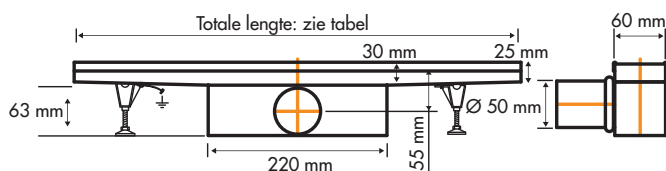

Montage accessoires

Inbouwmogelijkheden

Capaciteit waterslot

50 mm
0,56 l/s

0,70 l/s