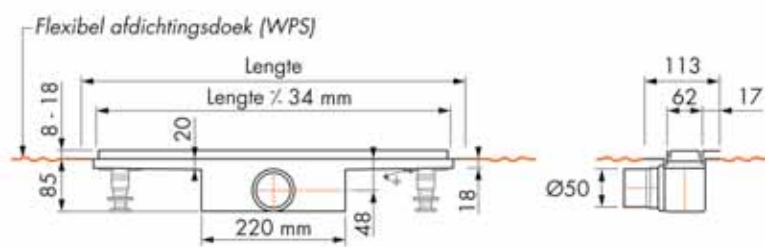

Complete set	Artikelnummer	Prijscode
Lengte 500 mm	EDCOMTAFW 500 -50	C137
600 mm	EDCOMTAFW 600 -50	C138
700 mm	EDCOMTAFW 700 -50	C139
800 mm	EDCOMTAFW 800 -50	C140
900 mm	EDCOMTAFW 900 -50	C141
1000 mm	EDCOMTAFW 1000 -50	C142
1100 mm	EDCOMTAFW 1100 -50	C143
1200 mm	EDCOMTAFW 1200 -50	C144