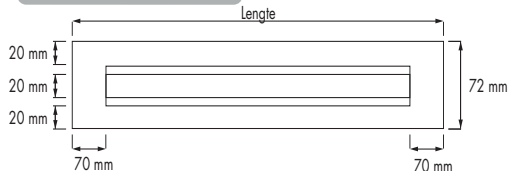

Frame verchroomd RVS

XS afbouwdeel	Artikelnummer	Prijscode
Lengte 500 mm		
600 mm		
700 mm		
800 mm	XS-Z4P-M-800	Z086
900 mm	XS-Z4P-M-900	Z087
1000 mm	XS-Z4P-M-1000	Z088
1100 mm	XS-Z4P-M-1100	Z089
1200 mm	XS-Z4P-M-1200	Z090

Zero+ verchroomd RVS Rooster

+ = 3 mm RVS verchroomd