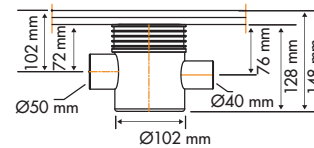

Levering incl. waterslot 70 mm

Artikelnummer Prijsode

EDMSI 2 D140

waterslot 50 mm

waterslot 70 mm

Onderuitloop, uitgang 50 mm

Levering incl. waterslot 70 mm

Artikelnummer Prijsode