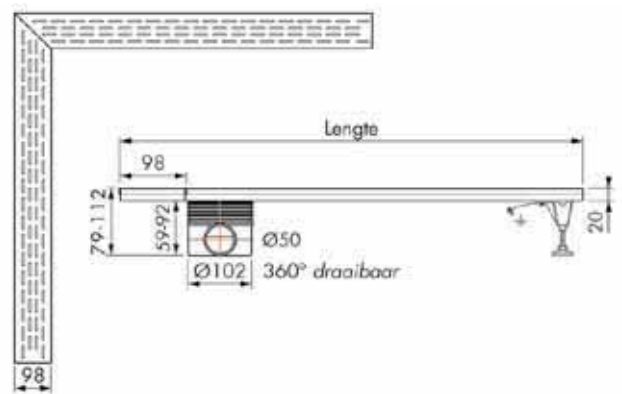

Inbouwmogelijkheden	Capaciteit waterslot		
	30 mm 0,47 l/s	35 mm 0,53 l/s	50 mm 0,64 l/s
	0,56 l/s	0,63 l/s	0,81 l/s

waterslot
50 mm

De hier boven getoonde sifonhuizen zijn separaat verkrijgbaar

Montage accessoires

Artikelomschrijving	Artikelnummer	Prijscode
Easy2Fix	E2F-FT22	A11
EasySilicon RVS-kleur	EDSIL 1	A05
EasyCompound	ED2C	A06
Bezandingsset	EDB-03	A07