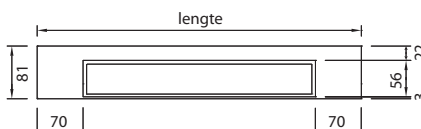

Easy Drain®

Z-3

Designset

1. 1 Kies uw design roosterdeel.
2. 2 Kies uw inbouwdeel.

Wit glas glans

Glas = Veiligheidsglas

Frame geborsteld RVS

Designset	Artikelnummer	Prijscode
Lengte 800 mm	MTAFDZ3MGW 800	M 285
900 mm	MTAFDZ3MGW 900	M 286
1000 mm	MTAFDZ3MGW 1000	M 287
1200 mm	MTAFDZ3MGW 1200	M 288

Frame verchroomd RVS

Designset	Artikelnummer	Prijscode
Lengte 800 mm	MTAFDZ3PGW 800	M 309
900 mm	MTAFDZ3PGW 900	M 310
1000 mm	MTAFDZ3PGW 1000	M 311
1200 mm	MTAFDZ3PGW 1200	M 312

Groen glas glans

Glas = Veiligheidsglas

Frame geborsteld RVS

Designset	Artikelnummer	Prijscode
Lengte 800 mm	MTAFDZ3MGG 800	M 289
900 mm	MTAFDZ3MGG 900	M 290
1000 mm	MTAFDZ3MGG 1000	M 291
1200 mm	MTAFDZ3MGG 1200	M 292

Frame verchroomd RVS

Designset	Artikelnummer	Prijscode
Lengte 800 mm	MTAFDZ3PGG 800	M 313
900 mm	MTAFDZ3PGG 900	M 314
1000 mm	MTAFDZ3PGG 1000	M 315
1200 mm	MTAFDZ3PGG 1200	M 316

Montage accessoires

EasySilicon
RVS-kleur

Artikelnummer Prijscode
EDSIL 1 A05