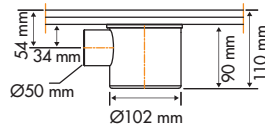

Zijuitloop hoog, uitgang 50 mm

Levering incl. waterslot 70 mm

Artikelnummer Prijsode

EDMSI 1 D139

waterslot 50 mm

waterslot 70 mm

Zijuitloop hoog, uitgang 50 mm, zij-ingang 40 mm ten behoeve van extra aansluiting