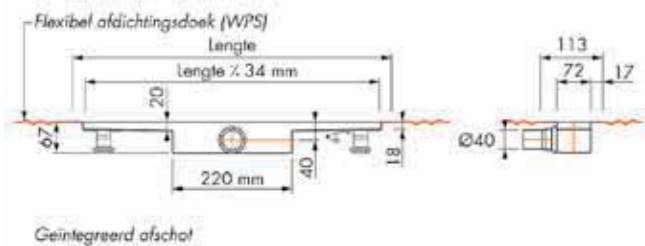

M-1 / watersloothoogte 50 mm

Inbouwmogelijkheden	Capaciteit
	0,56 l/s
	0,70 l/s

M-1 / watersloothoogte 50mm

Inbouwdeel	Artikelnummer	Prijscode
Lengte 800 mm	EDM1 800-50	M 008
900 mm	EDM1 900-50	M 010
1000 mm	EDM1 1000-50	M 012
1200 mm	EDM1 1200-50	M 016