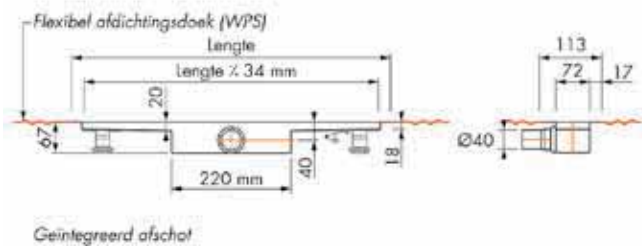

M-1 / watersloothoogte 30 mm

Inbouwmogelijkheden		Capaciteit
		0,42 l/s
		0,53 l/s

M-1 / watersloothoogte 30mm

Inbouwdeel	Artikelnummer	Prijscode
Lengte 500 mm	EDM1 500-30	M 001
600 mm	EDM1 600-30	M 003
700 mm	EDM1 700-30	M 005
800 mm	EDM1 800-30	M 007
900 mm	EDM1 900-30	M 009
1000 mm	EDM1 1000-30	M 011
1100 mm	EDM1 1100-30	M 013
1200 mm	EDM1 1200-30	M 015