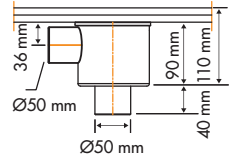

waterslot 50 mm

waterslot 70 mm

Zijuitloop laag, uitgang 50 mm

Levering incl. waterslot 30, 35 en 50 mm

Artikelnummer Prijsode

EDMSI D138

Standaard meegeleverd

waterslot 30 mm