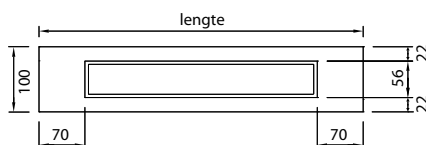

Easy Drain®

Z-4

Designset

1. 1 Kies uw design roosterdeel.
2. 2 Kies uw inbouwdeel.

Wit glas glans

Glas = Veiligheidsglas

Frame geborsteld RVS

Designset	Artikelnummer	Prijscode
Lengte 800 mm	MTAFDZ4MGW 800	M 333
900 mm	MTAFDZ4MGW 900	M 334
1000 mm	MTAFDZ4MGW 1000	M 335
1200 mm	MTAFDZ4MGW 1200	M 336

Frame verchromd RVS

Designset	Artikelnummer	Prijscode
Lengte 800 mm	MTAFDZ4PGW 800	M 357
900 mm	MTAFDZ4PGW 900	M 358
1000 mm	MTAFDZ4PGW 1000	M 359
1200 mm	MTAFDZ4PGW 1200	M 360

Groen glas glans

Glas = Veiligheidsglas

Frame geborsteld RVS

Designset	Artikelnummer	Prijscode
Lengte 800 mm	MTAFDZ4MGG 800	M 337
900 mm	MTAFDZ4MGG 900	M 338
1000 mm	MTAFDZ4MGG 1000	M 339
1200 mm	MTAFDZ4MGG 1200	M 340

Frame verchromd RVS

Designset	Artikelnummer	Prijscode
Lengte 800 mm	MTAFDZ4PGG 800	M 361
900 mm	MTAFDZ4PGG 900	M 362
1000 mm	MTAFDZ4PGG 1000	M 363
1200 mm	MTAFDZ4PGG 1200	M 364

Montage accessoires

EasySilicon
RVS-kleur

Artikelnummer Prijscode
EDSIL 1 A05