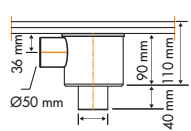

waterslot 35 mm