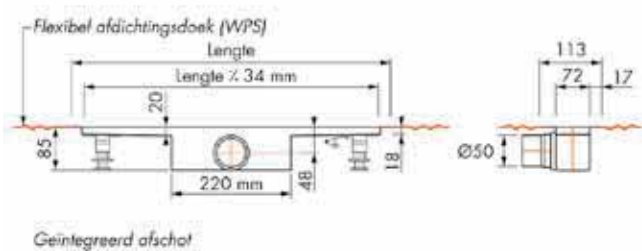

Montage accessoires

Easy2Seal

Artikelnummer	Prijscode
E2S	A04