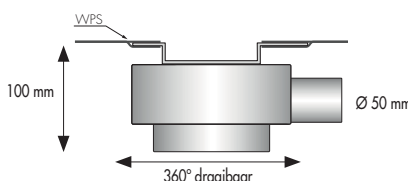

Montage accessoires

Easy2Seal

Artikelnummer	Prijscode
E2S	A04