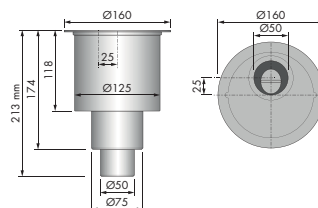

M-2 sifonhuis / onderuitloop

Waterslot 50 mm. Aansluiting: DN 50, DN 70, DN 125

WPS afdichtset

WPS afdichtset tbv Aqua en Aqua+ 317x317 mm.

WPS afdichtset

WPS afdichtset tbv Aqua Brilliant 317x317 mm.