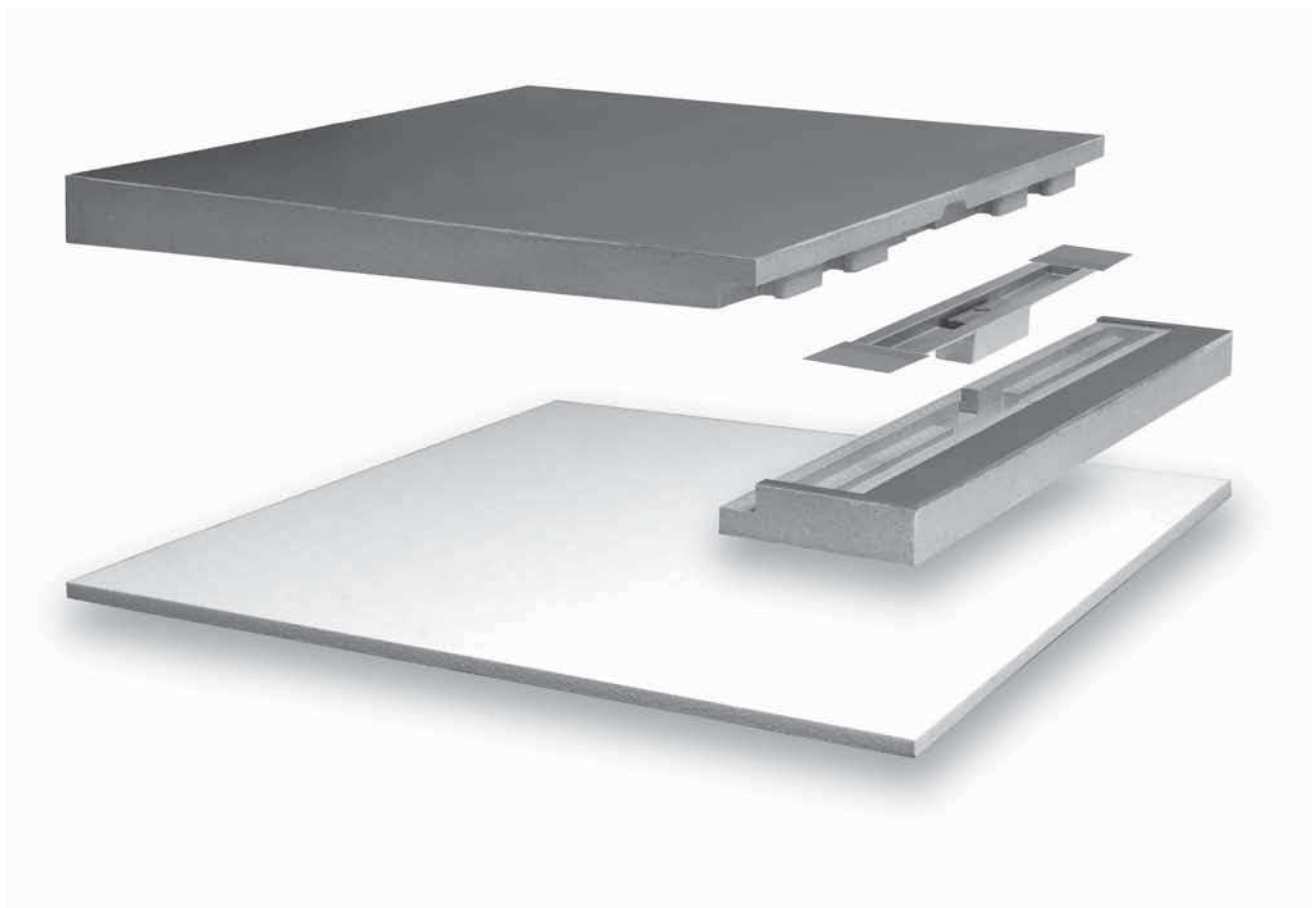

Met behulp van het Compact Shower Board wordt het maken van afschot in een zandcementvloer vereenvoudigd. Door het toepassen van de Easy Drain Compact TAF is er een combinatie gemaakt tussen eenvoud en ruimtebesparend inbouwen van een Easy Drain inclusief een douchevloer onder afschot.

“Eenvoud maakt makkelijk.....”

Het Compact Shower Board kan op elke gewenste lengte en breedte worden ingekort. Daardoor is het geschikt voor elke project situatie. Om een waterdichte afdichting te garanderen is de bovenzijde van het Compact Shower Board voorzien van een speciale Kunststof – Mortel – Combinatie.

Enkele unieke voordelen zijn:

- Zonder gebruik van zandcement een afschotvloer maken;
- Hele douchevloer 100% waterdicht;
- Geringe inbouwdiepte;
- Installateur kan Easy Drain® en Compact Shower Board monteren;
- Compact Shower Board kan op elke gewenste lengte en breedte worden ingekort;
- Eenvoudig monteren en afdichten van de Easy Drain® Compact TAF;
- Geschikt voor rolstoel.