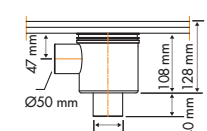

waterslot 50 mm