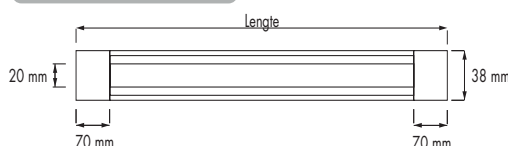

Frame verchromd RVS

XS afbouwdeel	Artikelnummer	Prijscode
Lengte 500 mm		
600 mm		
700 mm		
800 mm	XS-Z2P-P-800	Z056
900 mm	XS-Z2P-P-900	Z057
1000 mm	XS-Z2P-P-1000	Z058
1100 mm	XS-Z2P-P-1100	Z059
1200 mm	XS-Z2P-P-1200	Z060