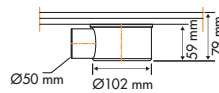

waterslot 30 mm