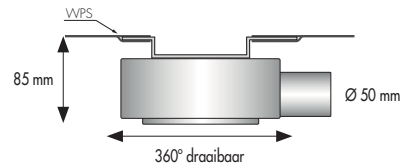

incl. stelvoeten

M-2/waterslotheogte 35 mm

Inbouwmogelijkheden	Capaciteit
	0,40 l/s
	0,52 l/s

M-2/waterslotheogte 35mm

Inbouwdeel	Artikelnummer	Prijscode
Lengte 800 mm	EDM2 800-35	M 020
900 mm	EDM2 900-35	M 021
1000 mm	EDM2 1000-35	M 022
1200 mm	EDM2 1200-35	M 024