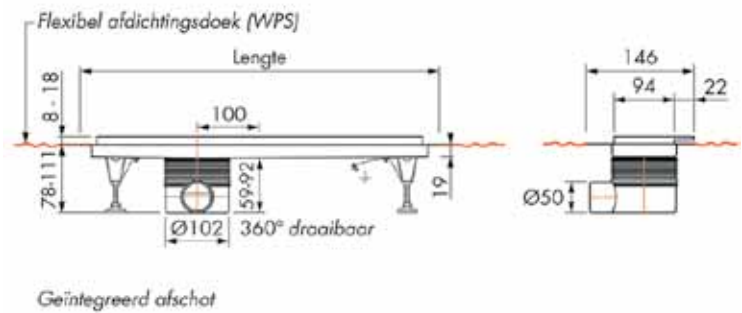

Complete set	Artikelnummer	Prijscode
Lengte 500 mm	EDMTAFW 500	D130
600 mm	EDMTAFW 600	D131
700 mm	EDMTAFW 700	D132
800 mm	EDMTAFW 800	D133
900 mm	EDMTAFW 900	D134
1000 mm	EDMTAFW 1000	D135
1100 mm	EDMTAFW 1100	D136
1200 mm	EDMTAFW 1200	D137