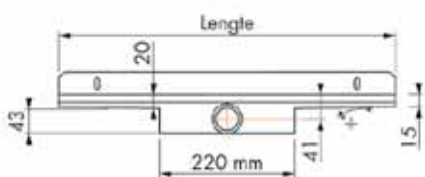

Geïntegreerd afschot

Inbouwmogelijkheden

Capaciteit waterslot
30 mm