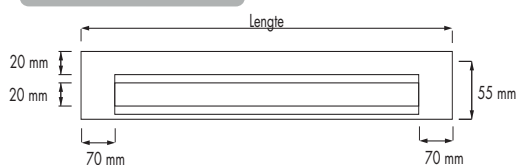

Frame verchroomd RVS

XS afbouwdeel	Artikelnummer	Prijscode
Lengte 500 mm		
600 mm		
700 mm		
800 mm	XS-Z3P-P-800	Z076
900 mm	XS-Z3P-P-900	Z077
1000 mm	XS-Z3P-P-1000	Z078
1100 mm	XS-Z3P-P-1100	Z079
1200 mm	XS-Z3P-P-1200	Z080