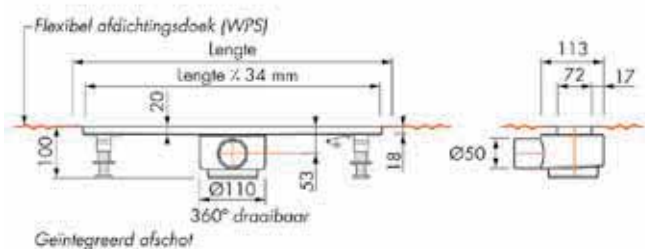

Montage accessoires

Easy2Seal

Artikelnummer	Prijscode
E2S	A04