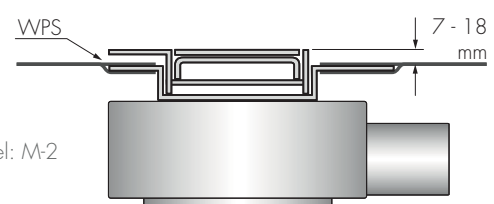

Design

Z-3

Uitgesproken stijl

Uw badkamer verdient een uitgesproken signatuur. De Modulo Design Z-3 roosters zijn uitgevoerd met RVS metalen omlijsting voorzien van een subtiel smal frontprofiel. Ontwerp uw badkamer met details die in het oog springen. Uw stijl in barrièrevrij douchen.

Easy Drain Modulo is de geïntegreerde oplossing voor hedendaagse waterafvoer. De geringe inbouwhoogte en verstelbare sifonhuis maken het mogelijk dat Easy Drain Modulo in elke denkbare badkamer perfect aansluit op uw wensen. Door de innovatieve techniek (TAF) geniet u van zekerheid en comfort. Met de Easy Drain Modulo Design-serie bent u verzekerd van de allerhoogste kwaliteit van afwerking.

Easy Drain Modulo Design Z-3 is in diverse afmetingen verkrijgbaar.

Model: M-2