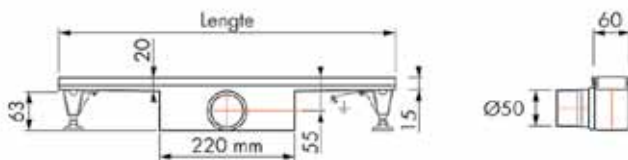

Easy Drain®

Compact 50

complete set incl. rooster

Waterslot 50 mm

Zero uitvoering

incl. stelvoet

Compact 50	Compact 50 Zero
Rooster: geborsteld	Rooster: geborsteld

Complete set	Artikelnummer	Prijscode	Artikelnummer	Prijscode
Lengte 500	EDCOM 500 -50	C017	EDCOMZ 500 -50	C033
600	EDCOM 600 -50	C018	EDCOMZ 600 -50	C034
700	EDCOM 700 -50	C019	EDCOMZ 700 -50	C035
800	EDCOM 800 -50	C020	EDCOMZ 800 -50	C036
900	EDCOM 900 -50	C021	EDCOMZ 900 -50	C037
1000	EDCOM 1000 -50	C022	EDCOMZ 1000 -50	C038
1100	EDCOM 1100 -50	C023	EDCOMZ 1100 -50	C039
1200	EDCOM 1200 -50	C024	EDCOMZ 1200 -50	C040
1300	EDCOM 1300 -50	C025		
1400	EDCOM 1400 -50	C026		
1500	EDCOM 1500 -50	C027		
1600	EDCOM 1600 -50	C028		
1700	EDCOM 1700 -50	C029		
1800	EDCOM 1800 -50	C030		
1900	EDCOM 1900 -50	C031		
2000	EDCOM 2000 -50	C032		