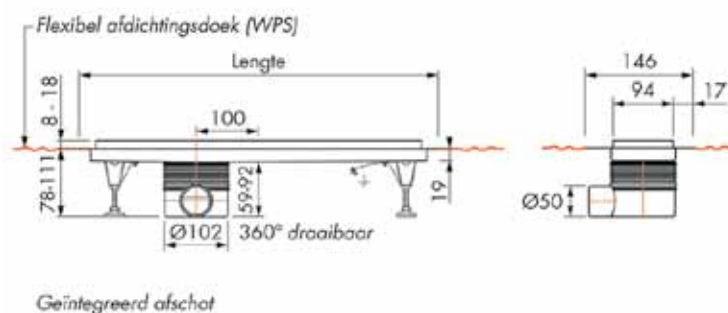

Complete set	Artikelnummer	Prijscode
Lengte 500 mm	EDMTAF 500	D114
600 mm	EDMTAF 600	D115
700 mm	EDMTAF 700	D116
800 mm	EDMTAF 800	D117
900 mm	EDMTAF 900	D118
1000 mm	EDMTAF 1000	D119
1100 mm	EDMTAF 1100	D120
1200 mm	EDMTAF 1200	D121
1300 mm	EDMTAF 1300	D122
1400 mm	EDMTAF 1400	D123
1500 mm	EDMTAF 1500	D124
1600 mm	EDMTAF 1600	D125
1700 mm	EDMTAF 1700	D126
1800 mm	EDMTAF 1800	D127
1900 mm	EDMTAF 1900	D128
2000 mm	EDMTAF 2000	D129