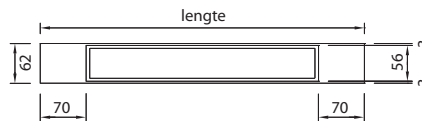

Designset

1. 1 Kies uw design roosterdeel.
2. 2 Kies uw inbouwdeel.

Zero+ geborsteld RVS

+ = 3 mm RVS geborsteld

Frame geborsteld RVS

Designset	Artikelnummer	Prijscode
Lengte 800 mm	MTAFDZ2MZM 800	M 221
900 mm	MTAFDZ2MZM 900	M 222
1000 mm	MTAFDZ2MZM 1000	M 223
1200 mm	MTAFDZ2MZM 1200	M 224

Frame verchromd RVS

Designset	Artikelnummer	Prijscode
Lengte 800 mm	MTAFDZ2PZM 800	M 245
900 mm	MTAFDZ2PZM 900	M 246
1000 mm	MTAFDZ2PZM 1000	M 247
1200 mm	MTAFDZ2PZM 1200	M 248

Zero+ verchromd RVS

+ = 3 mm RVS verchromd

Frame geborsteld RVS

Designset	Artikelnummer	Prijscode
Lengte 800 mm	MTAFDZ2MZP 800	M 225
900 mm	MTAFDZ2MZP 900	M 226
1000 mm	MTAFDZ2MZP 1000	M 227
1200 mm	MTAFDZ2MZP 1200	M 228

Frame verchromd RVS

Designset	Artikelnummer	Prijscode
Lengte 800 mm	MTAFDZ2PZP 800	M 249
900 mm	MTAFDZ2PZP 900	M 250
1000 mm	MTAFDZ2PZP 1000	M 251
1200 mm	MTAFDZ2PZP 1200	M 252

Montage accessoires

EasySilicon

RVS-kleur

Artikelnummer	Prijscode
EDSIL 1	A05