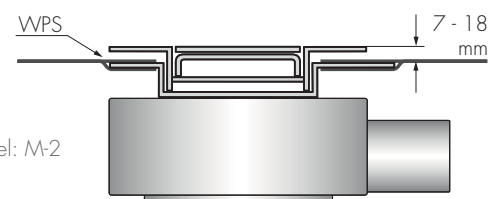

Easy Drain Modulo Design Z-4 is in diverse afmetingen verkrijgbaar.

Designset

- 1 Kies uw design roosterdeel.
- 2 Kies uw inbouwdeel.

Zero+ geborsteld RVS

+ = 3 mm RVS geborsteld

Frame geborsteld RVS

Designset	Artikelnummer	Prijscode
Lengte 800 mm	MTAFDZ4MZM 800	M 317
900 mm	MTAFDZ4MZM 900	M 318
1000 mm	MTAFDZ4MZM 1000	M 319
1200 mm	MTAFDZ4MZM 1200	M 320