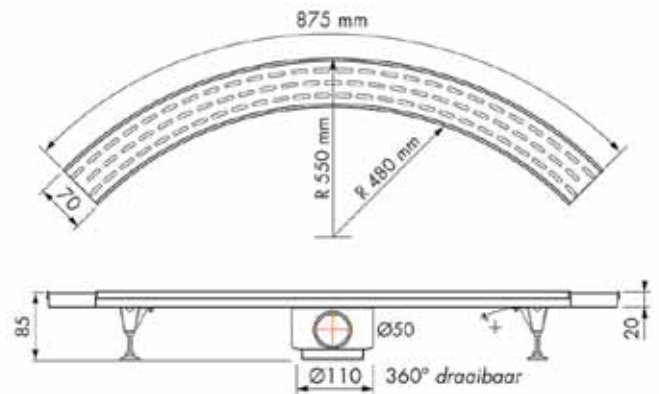

Kies eventueel de gewenste montage benodigdheden

Round Flex Class

Rooster: geborsteld

Complete set Artikelnummer Prijscode

Radius 55 (1/4 cirkel) EDFLCL ROUND G09

incl. stelvoet

Inbouwmogelijkheden Capaciteit waterslot