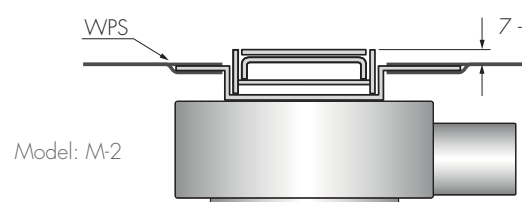

Easy Drain Modulo Design Z-2 is in diverse afmetingen verkrijgbaar.

Designset

- 1 Kies uw design roosterdeel.
- 2 Kies uw inbouwdeel.

Zero+ geborsteld RVS

+ = 3 mm RVS geborsteld

Frame geborsteld RVS

Designset	Artikelnummer	Prijscode
Lengte 800 mm	MTAFDZ2MZM 800	M 221
900 mm	MTAFDZ2MZM 900	M 222
1000 mm	MTAFDZ2MZM 1000	M 223
1200 mm	MTAFDZ2MZM 1200	M 224