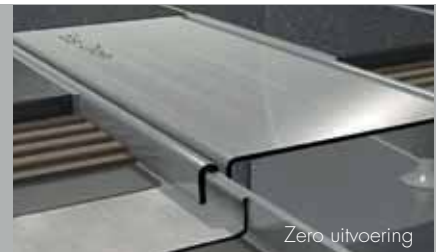

50 mm

0,56 l/s

0,70 l/s

Easy Drain®

Compact 30 FF

complete set incl. rooster

Waterslot 30 mm

Zero uitvoering