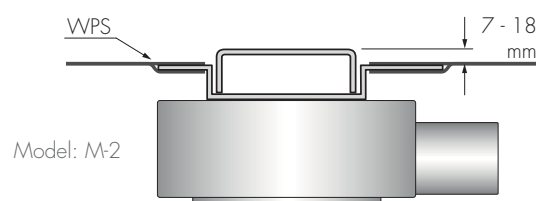

Barrièrevrij douchen

Basic

Barrièrevrij douchen start met Easy Drain

Maak uw keuze uit het ruime assortiment roosters en geef uw badkamer een unieke uitstraling. Totale vrijheid in waar en hoe u wilt douchen. Easy Drain is douchen in stijl met de zekerheid van gepatenteerde techniek en bewezen kwaliteit.

Easy Drain Modulo is de geïntegreerde oplossing voor hedendaagse waterafvoer. De geringe inbouwhoogte en verstelbare sifonhuis maken het mogelijk dat Easy Drain Modulo in elke denkbare badkamer perfect aansluit op uw wensen. Door de innovatieve techniek geniet u van zekerheid en comfort. Easy Drain Modulo is in diverse afmetingen verkrijgbaar.