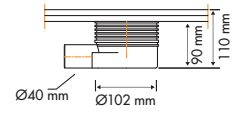

waterslot 50 mm