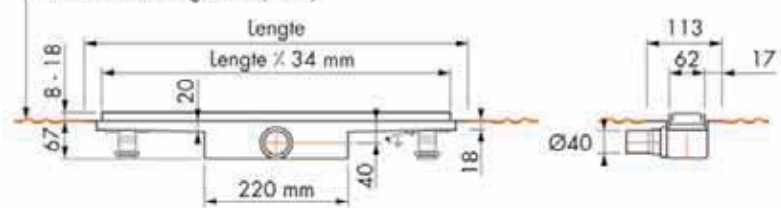

Flexibel afdichtingsdoek (WPS)

Geïntegreerd afschot

Inbouwmogelijkheden

Capaciteit waterslot

30 mm
0,42 l/s

0,53 l/s

Montage accessoires

Artikelomschrijving	Artikelnummer	Prijscode
Easy2Seal	E2S	A04
EasySilicon	EDSIL 1	A05
Bezandingsset	EDB-01	A07