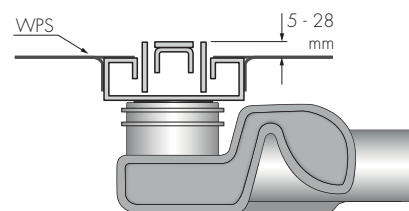

BOUWNORM:
AFVOERCAPACITEIT
WATERSLOT

AFVOERCAPACITEIT

Stijlvol douchen

XS

High Tech met
Easy Drain XS

Wanneer u gaat voor deze unieke en stijlvolle Easy Drain XS, heeft u gekozen voor het smalste douche-afvoersysteem met het door ons gepatendeerde TAF-systeem. Dat wil zeggen 100% waterdicht en perfecte afwerking. De standaard meegeleverde reinigbare sifon staat garant voor een zéér hoge waterafvoercapaciteit. De XS is in diverse maten en designs leverbaar.