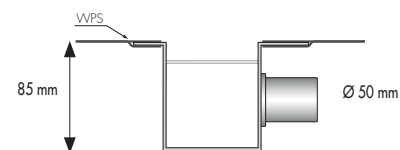

Easy Drain®

Inbouwdeel M-1

1. 1 Kies uw inbouwdeel met fabrieksmatig aangebracht waterdicht doek.
2. 2 Kies uw inbouwdiepte.
3. 3 Kies uw rooster.
4. Kies eventueel uw montage accessoires.

M-1 / watersloothoogte 30 mm

Inbouwmogelijkheden		Capaciteit
		0,42 l/s
		0,53 l/s

M-1 / watersloothoogte 30mm

Inbouwdeel	Artikelnummer	Prijscode
Lengte 500 mm	EDM1 500-30	M 001
600 mm	EDM1 600-30	M 003
700 mm	EDM1 700-30	M 005
800 mm	EDM1 800-30	M 007
900 mm	EDM1 900-30	M 009
1000 mm	EDM1 1000-30	M 011
1100 mm	EDM1 1100-30	M 013
1200 mm	EDM1 1200-30	M 015

M-1 / watersloothoogte 50 mm

Inbouwmogelijkheden		Capaciteit
		0,56 l/s
		0,70 l/s

M-1 / watersloothoogte 50mm

Inbouwdeel	Artikelnummer	Prijscode
Lengte 500 mm	EDM1 500-50	M 002
600 mm	EDM1 600-50	M 004
700 mm	EDM1 700-50	M 006
800 mm	EDM1 800-50	M 008
900 mm	EDM1 900-50	M 010
1000 mm	EDM1 1000-50	M 012
1100 mm	EDM1 1100-50	M 014
1200 mm	EDM1 1200-50	M 016

Montage accessoires

Easy2Seal

Artikelnummer	Prijscode
E2S	A04