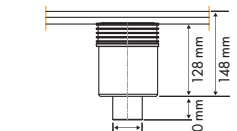

waterslot 70 mm