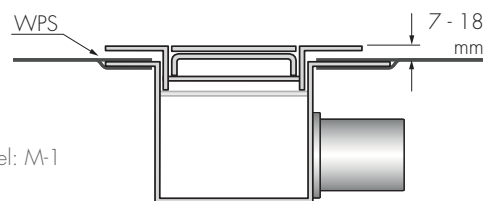

Easy Drain Modulo Design Z-4 is in diverse afmetingen verkrijgbaar.

Designset

- 1 Kies uw design roosterdeel.
- 2 Kies uw inbouwdeel.

Zero+ geborsteld RVS

+ = 3 mm RVS geborsteld

Frame geborsteld RVS

Designset	Artikelnummer	Prijscode
Lengte 800 mm	MTAFDZ4MZM 800	M 317
900 mm	MTAFDZ4MZM 900	M 318
1000 mm	MTAFDZ4MZM 1000	M 319
1200 mm	MTAFDZ4MZM 1200	M 320