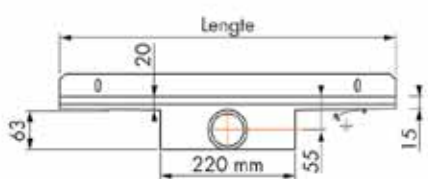

Easy Drain®

Compact 50 Wall

complete set incl. rooster

Waterslot 50 mm

Compact 50 Wall	Compact 50 Wall Zero
Rooster: geborsteld	Rooster: geborsteld

Complete set	Artikelnummer	Prijscode	Artikelnummer	Prijscode
Lengte 700 mm	EDCOMW 700 -50	C157	EDCOMWZ 700 -50	C163
800 mm	EDCOMW 800 -50	C158	EDCOMWZ 800 -50	C164
900 mm	EDCOMW 900 -50	C159	EDCOMWZ 900 -50	C165
1000 mm	EDCOMW 1000 -50	C160	EDCOMWZ 1000 -50	C166
1100 mm	EDCOMW 1100 -50	C161	EDCOMWZ 1100 -50	C167
1200 mm	EDCOMW 1200 -50	C162	EDCOMWZ 1200 -50	C168

Montage accessoires

Artikelomschrijving	Artikelnummer	Prijscode
Easy2Seal	E2S	A04
EasySilicon RVS-keur	EDSIL 1	A05
EasyCompound	ED2C	A06
Bezandingsset	EDB-01	A07

Geïntegreerd afschot

Inbouwmogelijkheden	Capaciteit waterslot
	50 mm
	0,70 l/s