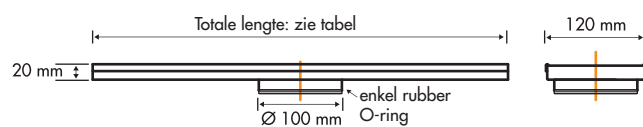

Pro

Rooster: geborsteld

Set inclusief rooster	Artikelnummer	Prijscode
Lengte 500 mm	EDP 500	P001
600 mm	EDP 600	P002
700 mm	EDP 700	P003
800 mm	EDP 800	P004
900 mm	EDP 900	P005
1000 mm	EDP 1000	P006
1100 mm	EDP 1100	P007
1200 mm	EDP 1200	P008