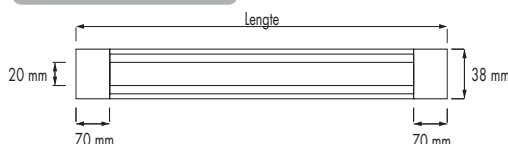

Frame verchromd RVS

XS afbouwdeel	Artikelnummer	Prijscode
Lengte 500 mm		
600 mm		
700 mm		
800 mm	XS-Z2P-M-800	Z046
900 mm	XS-Z2P-M-900	Z047
1000 mm	XS-Z2P-M-1000	Z048
1100 mm	XS-Z2P-M-1100	Z049
1200 mm	XS-Z2P-M-1200	Z050

Zero+ verchromd RVS Rooster

+ = 3 mm RVS verchromd