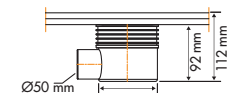

waterslot 50 mm