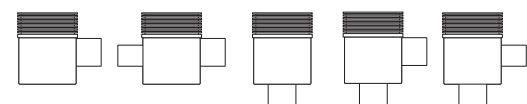

Inbouwmogelijkheden	Capaciteit waterslot		
	30 mm	35 mm	50 mm
	0,47 l/s	0,53 l/s	0,64 l/s
	0,56 l/s	0,63 l/s	0,81 l/s

waterslot
50 mm

De hier boven getoonde sifonhuizen zijn separaat verkrijgbaar

Montage accessoires