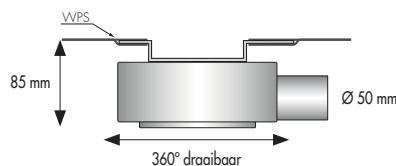

incl. stelvoeten

M-2/waterslotheogte 35 mm

Inbouwmogelijkheden	Capaciteit
	0.40 l/s
	0.52 l/s

M-2/waterslotheogte 35mm

Inbouwdeel	Artikelnummer	Prijscode
Lengte 500 mm	EDM2 500-35	M 017
600 mm	EDM2 600-35	M 018
700 mm	EDM2 700-35	M 019
800 mm	EDM2 800-35	M 020
900 mm	EDM2 900-35	M 021
1000 mm	EDM2 1000-35	M 022
1100 mm	EDM2 1100-35	M 023
1200 mm	EDM2 1200-35	M 024