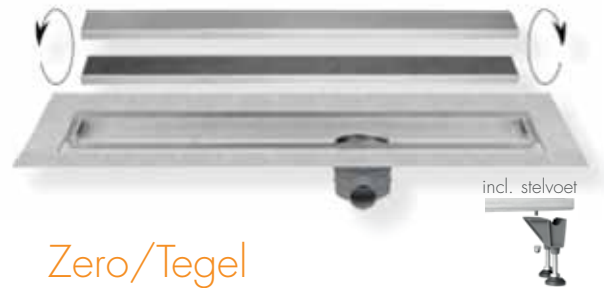

Artikelomschrijving	Artikelnummer	Prijscode
Easy2Seal	E2S	A04
EasySilicon RVS-kleur	EDSIL 1	A05
Bezandingsset	EDB-03	A07

Easy Drain®

TAF + WPS

Multi TAF Wall

incl. rooster, excl. tegel

1. Controleer of er een ander Multi sifonhuis gewenst is
2. Kies eventueel uw montage accessoires