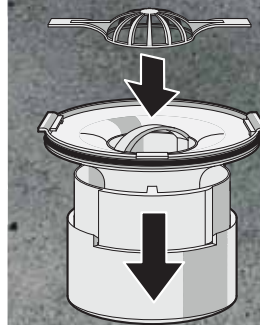

Duurzame professionele techniek

Aqua Plus

Aqua Plus voor professionals

Deze serie RVS doucheputten is o.a. uitgerust met onze revolutionaire **Multi**-techniek. Hiermee is deze serie geschikt voor elke situatie. Een antwoord op elke vraag.

Techniek:

- Voor iedere inbouwhoogte: sifonhuis en afwerkdeel in hoogte verstelbaar
- enkele 15x15 modellen zijn horizontaal verstelbaar voor optimale installatie tegel / doucheput
- Multi waterslot is in hoogte verstelbaar van 50 tot 25 mm.
- Volgens bouwnorm 1253-1
- Inbouwdiepte al vanaf 68 mm
- Hoge afvoercapaciteit
- ABS Sifonhuis - verlijmbaar, volgens NEN-EN-ISO 2580-1:20
- Eenvoudig reinigbaar sifonhuis
- Enkele volledig RVS modellen

Separaat verkrijgbaar WPS techniek:

- WPS techniek - 10 jaar garantie.
- Flexibele flens techniek: WPS, maakt harde flens rondom doucheput overbodig. Voordelen: 100% waterdicht, geen drukbelasting op rand en perfecte aanhechting tegel op doucheput.

In hoogte verstelbaar waterslot met haarvanger

Aqua Plus doucheputten worden compleet geleverd met speciekap. Hiermee bescherm je de inbouw delen en sifonhuis tijdens installatie.

Design:

Aqua Plus doucheputten zijn uitgerust met een robuuste RVS afwerkrand en rooster.

Deze sifonhuizen zijn separaat verkrijgbaar

Multi ABS sifonhuizen: