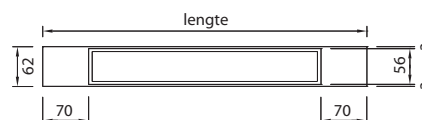

Designset

1. 1 Kies uw design roosterdeel.
2. 2 Kies uw inbouwdeel.

Zero+ geborsteld RVS

+ = 3 mm RVS geborsteld

Frame geborsteld RVS

Designset	Artikelnummer	Prijscode
Lengte 800 mm	MTAFDZ2MZM 800	M 221
900 mm	MTAFDZ2MZM 900	M 222
1000 mm	MTAFDZ2MZM 1000	M 223
1200 mm	MTAFDZ2MZM 1200	M 224

Frame verchromd RVS

Designset	Artikelnummer	Prijscode
Lengte 800 mm	MTAFDZ2PZM 800	M 245
900 mm	MTAFDZ2PZM 900	M 246
1000 mm	MTAFDZ2PZM 1000	M 247
1200 mm	MTAFDZ2PZM 1200	M 248

Zero+ verchromd RVS

+ = 3 mm RVS verchromd

Frame geborsteld RVS

Designset	Artikelnummer	Prijscode
Lengte 800 mm	MTAFDZ2MZP 800	M 225
900 mm	MTAFDZ2MZP 900	M 226
1000 mm	MTAFDZ2MZP 1000	M 227
1200 mm	MTAFDZ2MZP 1200	M 228

Frame verchromd RVS

Designset	Artikelnummer	Prijscode
Lengte 800 mm	MTAFDZ2PZP 800	M 249
900 mm	MTAFDZ2PZP 900	M 250
1000 mm	MTAFDZ2PZP 1000	M 251
1200 mm	MTAFDZ2PZP 1200	M 252

Montage accessoires

EasySilicon

RVS-kleur

Artikelnummer	Prijscode
EDSIL 1	A05