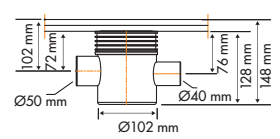

Zijuitloop hoog, uitgang 50 mm, zij-ingang 40 mm ten behoeve van extra aansluiting

Levering incl. waterslot 70 mm

Artikelnummer Prijscode

EDMSI 2 D140

waterslot 50 mm 

waterslot 70 mm 

Onderuitloop, uitgang 50 mm, zij-ingang 40 mm ten behoeve van extra aansluiting