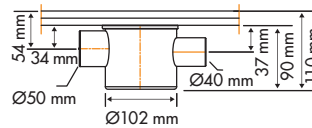

Zijuitloop hoog, uitgang 50 mm

Levering incl. waterslot 70 mm

Artikelnummer Prijsode

EDMSI 1 D139

waterslot 50 mm

waterslot 70 mm

Zijuitloop hoog, uitgang 50 mm, zij-ingang 40 mm ten behoeve van extra aansluiting

Levering incl. waterslot 70 mm

Artikelnummer Prijsode

EDMSI 2 D140

waterslot 50 mm

waterslot 70 mm

Onderuitloop, uitgang 50 mm

Levering incl. waterslot 70 mm

Artikelnummer Prijsode

EDMSI 3 D141

waterslot 35 mm

waterslot 50 mm

waterslot 70 mm

Onderuitloop, uitgang 50 mm, zij-ingang 40 mm ten behoeve van extra aansluiting

Levering incl. waterslot 70 mm

Artikelnummer Prijsode

EDMSI 4 D142

waterslot 35 mm

waterslot 50 mm

waterslot 70 mm

Onderuitloop, uitgang 50 mm, zij-ingang 50 mm ten behoeve van extra aansluiting

Levering incl. waterslot 70 mm

Artikelnummer Prijsode

EDMSI 5 D143

waterslot 35 mm

waterslot 50 mm

waterslot 70 mm

Zijuitloop laag, uitgang 50 mm

Levering incl. waterslot 30, 35 en 50 mm

Artikelnummer Prijsode

EDMSI D138

Standaard meegeleverd

waterslot 30 mm

waterslot 35 mm

waterslot 50 mm

waterslot 30 mm

waterslot 35 mm

waterslot 50 mm

waterslot 70 mm

waterslot 50/70 mm