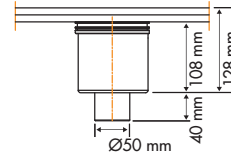

waterslot 50 mm