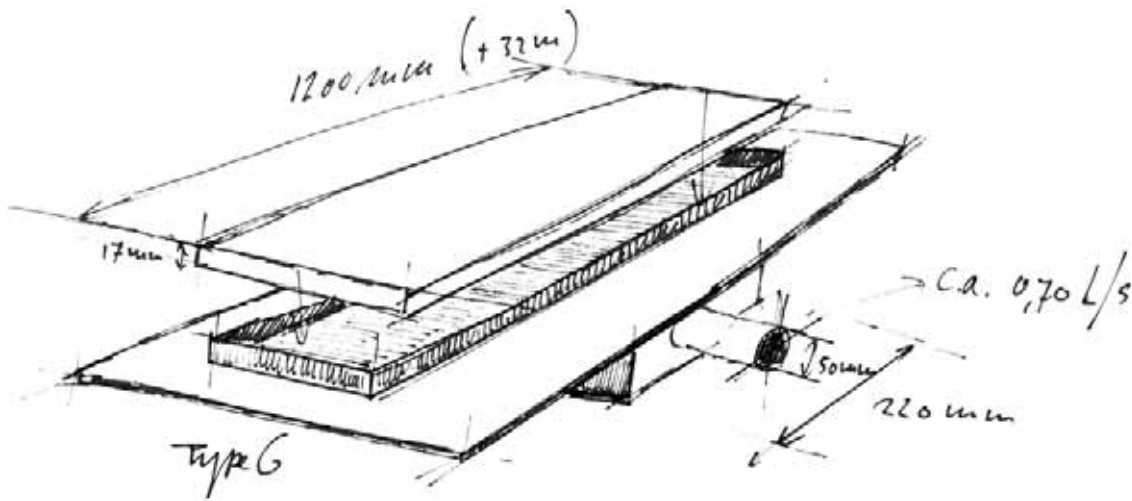

Easy Drain®

Modulo Design

Easy Drain®

Het origineel

De designserie van Easy Drain Modulo geeft uw badkamer identiteit. Met de stijlvolle omlijsting van uitgekiende designroosters geniet u van douchen in alle vrijheid. De Easy Drain Modulo Design serie biedt u alle vrijheid in het ontwerpen van uw badkamer. U bepaalt waar en hoe u wilt douchen. Met de moderne en tijdloze designroosters geeft u uw unieke signatuur aan uw douchesensatie. Douchen in alle vrijheid. Zonder barrières creëert u een unieke ruimte. Denk vrij. Douche vrij.