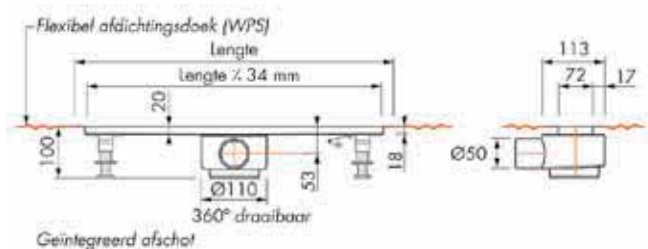

M-2/waterslotheogte 50mm

Inbouwdeel	Artikelnummer	Prijscode
Lengte 500 mm	EDM2 500-50	M 017
600 mm	EDM2 600-50	M 018
700 mm	EDM2 700-50	M 019
800 mm	EDM2 800-50	M 020
900 mm	EDM2 900-50	M 021
1000 mm	EDM2 1000-50	M 022
1100 mm	EDM2 1100-50	M 023
1200 mm	EDM2 1200-50	M 024