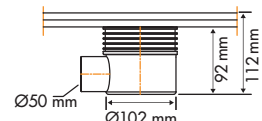

waterslot 50 mm