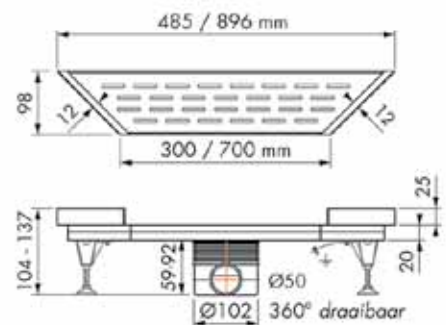

Easy Drain®

Trapezium Multi 300/700

complete set incl. rooster

1. Controleer of er een ander Multi sifonhuis gewenst is
2. Kies eventueel de gewenste montage benodigheden

Complete set	Artikelnummer	Prijscode
485x300x98mm	EDM TRAP300	G03
896x700x98mm	EDM TRAP700	G04