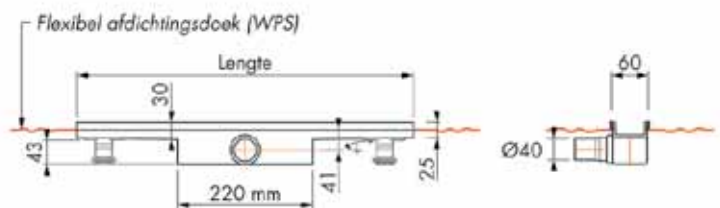

Geïntegreerd afschat

Inbouwmogelijkheden

Capaciteit waterslot

30 mm
0,42 l/s

0,53 l/s