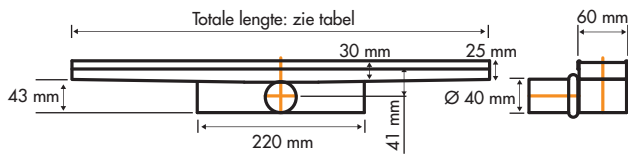

Easy Drain®

Compact 30 Tegel

complete set incl. rooster

Waterslot 30 mm

excl. stelvoet

Compact 30 Tegel

De afgebeelde tegel wordt niet meegeleverd.
Tegelroosterdiepte: 12 mm.

Complete set	Artikelnummer	Prijscode
Lengte 500 mm	EDCOMT 500 -30	C041
600 mm	EDCOMT 600 -30	C042
700 mm	EDCOMT 700 -30	C043
800 mm	EDCOMT 800 -30	C044
900 mm	EDCOMT 900 -30	C045
1000 mm	EDCOMT 1000 -30	C046
1100 mm	EDCOMT 1100 -30	C047
1200 mm	EDCOMT 1200 -30	C048