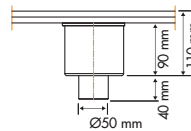

waterslot 35 mm