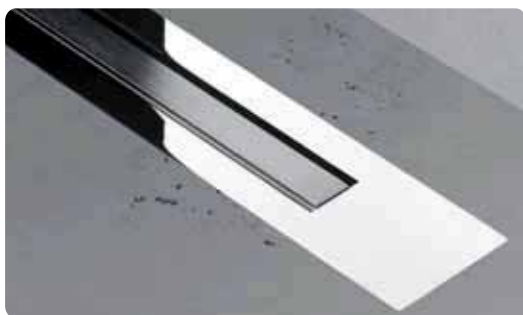

Zero+ geborsteld RVS Rooster

+ = 3 mm RVS geborsteld

Let op! Altijd bestellen i.c.m. een XS inbouwdeel

Frame geborsteld RVS

XS afbouwdeel	Artikelnummer	Prijscode
Lengte 500 mm		
600 mm		
700 mm		
800 mm	XS-Z4M-M-800	Z081
900 mm	XS-Z4M-M-900	Z082
1000 mm	XS-Z4M-M-1000	Z083
1100 mm	XS-Z4M-M-1100	Z084
1200 mm	XS-Z4M-M-1200	Z085