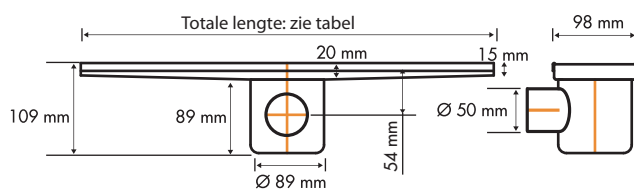

30 mm

0,28 l/s

0,33 l/s

Easy Drain®

Fixt 50

complete set incl. rooster

Waterslot 50 mm

Complete set	Artikelnummer	Prijscode
Lengte 500 mm	EDFT 500-50	F009
600 mm	EDFT 600-50	F010
700 mm	EDFT 700-50	F011
800 mm	EDFT 800-50	F012
900 mm	EDFT 900-50	F013
1000 mm	EDFT 1000-50	F014
1100 mm	EDFT 1100-50	F015
1200 mm	EDFT 1200-50	F016