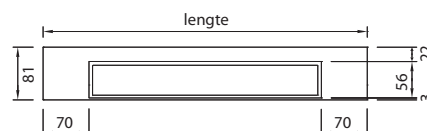

Designset

1. 1 Kies uw design roosterdeel.
2. 2 Kies uw inbouwdeel.

Zero+ geborsteld RVS

+ = 3 mm RVS geborsteld

Frame geborsteld RVS

Designset	Artikelnummer	Prijscode
Lengte 800 mm	MTAFDZ3MZM 800	M 269
900 mm	MTAFDZ3MZM 900	M 270
1000 mm	MTAFDZ3MZM 1000	M 271
1200 mm	MTAFDZ3MZM 1200	M 272

Frame verchromd RVS

Designset	Artikelnummer	Prijscode
Lengte 800 mm	MTAFDZ3PZM 800	M 293
900 mm	MTAFDZ3PZM 900	M 294
1000 mm	MTAFDZ3PZM 1000	M 295
1200 mm	MTAFDZ3PZM 1200	M 296

Zero+ verchromd RVS

+ = 3 mm RVS verchromd

Frame geborsteld RVS

Designset	Artikelnummer	Prijscode
Lengte 800 mm	MTAFDZ3MZP 800	M 273
900 mm	MTAFDZ3MZP 900	M 274
1000 mm	MTAFDZ3MZP 1000	M 275
1200 mm	MTAFDZ3MZP 1200	M 276

Frame verchromd RVS

Designset	Artikelnummer	Prijscode
Lengte 800 mm	MTAFDZ3PZP 800	M 297
900 mm	MTAFDZ3PZP 900	M 298
1000 mm	MTAFDZ3PZP 1000	M 299
1200 mm	MTAFDZ3PZP 1200	M 300

Montage accessoires

EasySilicon

RVS-keur

Artikelnummer	Prijscode
EDSIL 1	A05