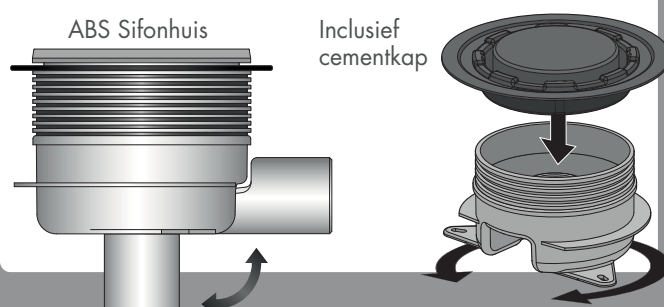

Design:

Aqua Brilliant doucheputten zijn uitgerust met een geborsteld RVS rooster en een verfijnde afwerkrand in RVS kleur.