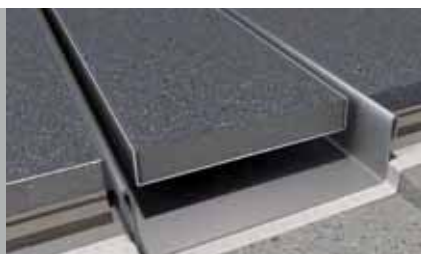

Artikelomschrijving	Artikelnummer	Prijscode
Easy2Fix	E2F-FT-22	A11
EasySilicon RVS-kleur	EDSIL 1	A05
EasyCompound	ED2C	A06
Bezandingsset	EDB-03	A07

Easy Drain®

Multi Tegeldrain

incl. rooster, excl. tegel