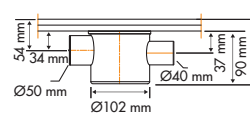

Zijuitloop hoog, uitgang 50 mm, zij-ingang 40 mm ten behoeve van extra aansluiting

Levering incl. waterslot 70 mm

Artikelnummer Prijscode

EDMSI 2 D140

waterslot 50 mm 

waterslot 70 mm 

Onderuitloop, uitgang 50 mm, zij-ingang 40 mm ten behoeve van extra aansluiting