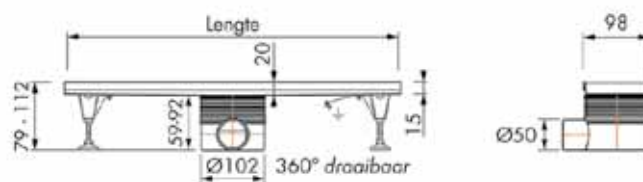

Inbouwdeel

Lengte Inbouwdeel	Artikelnummer	Prijscode
500 mm	EDMI 500	D067
600 mm	EDMI 600	D068
700 mm	EDMI 700	D069
785 mm	EDMI 785	D075
800 mm	EDMI 800	D070
885 mm	EDMI 885	D076
900 mm	EDMI 900	D071
1000 mm	EDMI 1000	D072
1100 mm	EDMI 1100	D073
1200 mm	EDMI 1200	D074