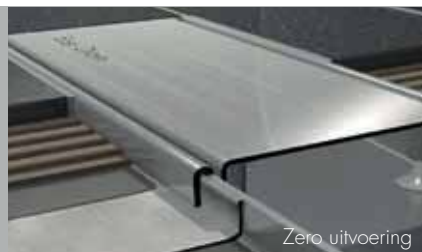

Capaciteit waterslot

30 mm
0,42 l/s

0,53 l/s

Easy Drain®

Compact 50 FF

complete set incl. rooster

Waterslot 50 mm

Zero uitvoering