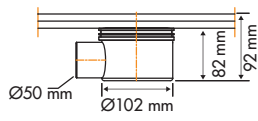

waterslot 35 mm