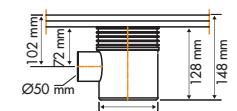

waterslot 70 mm