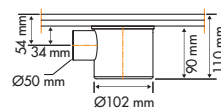

waterslot 50 mm