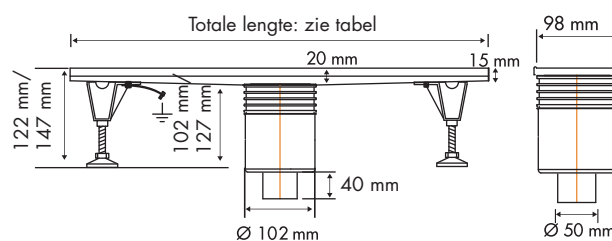

Inbouwdeel

Lengte Inbouwdeel	Artikelnummer	Prijscode
500 mm	EDMI 500-O	D077
600 mm	EDMI 600-O	D078
700 mm	EDMI 700-O	D079
785 mm		
800 mm	EDMI 800-O	D080
885 mm		
900 mm	EDMI 900-O	D081
1000 mm	EDMI 1000-O	D082
1100 mm	EDMI 1100-O	D083
1200 mm	EDMI 1200-O	D084