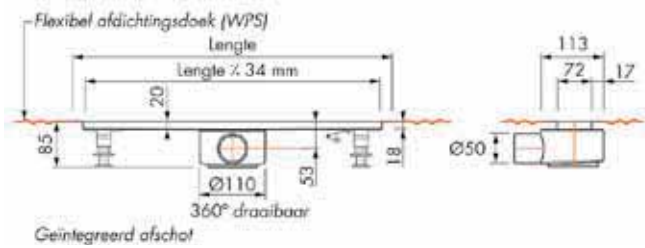

M-2/waterslotheogte 50 mm

Inbouwmogelijkheden	Capaciteit
	0,51 l/s
	0,60 l/s

M-2/waterslotheogte 50mm

Inbouwdeel	Artikelnummer	Prijscode
Lengte 800 mm	EDM2 800-50	M 020
900 mm	EDM2 900-50	M 021
1000 mm	EDM2 1000-50	M 022
1200 mm	EDM2 1200-50	M 024