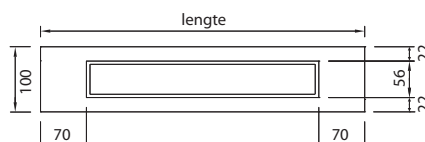

Frame geborsteld RVS

Designset	Artikelnummer	Prijscode
Lengte 800 mm	MTAFDZ4PGS 800	M 353
900 mm	MTAFDZ4PGS 900	M 354
1000 mm	MTAFDZ4PGS 1000	M 355
1200 mm	MTAFDZ4PGS 1200	M 356