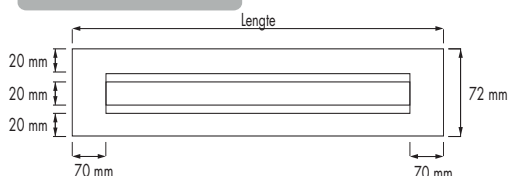

Frame verchroomd RVS

XS afbouwdeel	Artikelnummer	Prijscode
Lengte 500 mm		
600 mm		
700 mm		
800 mm	XS-Z4P-P-800	Z096
900 mm	XS-Z4P-P-900	Z097
1000 mm	XS-Z4P-P-1000	Z098
1100 mm	XS-Z4P-P-1100	Z099
1200 mm	XS-Z4P-P-1200	Z100