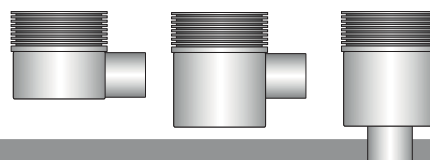

Multi
sifonhuizen: