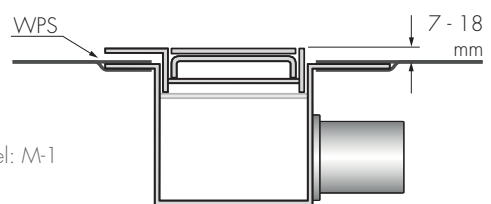

Design

Z-3

Uitgesproken stijl

Uw badkamer verdient een uitgesproken signatuur. De Modulo Design Z-3 roosters zijn uitgevoerd met RVS metalen omlijsting voorzien van een subtiel smal frontprofiel. Ontwerp uw badkamer met details die in het oog springen. Uw stijl in barrièrevrij douchen.

Easy Drain Modulo is de geïntegreerde oplossing voor hedendaagse waterafvoer. De geringe inbouwhoogte en verstelbare sifonhuis maken het mogelijk dat Easy Drain Modulo in elke denkbare badkamer perfect aansluit op uw wensen. Door de innovatieve techniek (TAF) geniet u van zekerheid en comfort. Met de Easy Drain Modulo Design-serie bent u verzekerd van de allerhoogste kwaliteit van afwerking.

Easy Drain Modulo Design Z-3 is in diverse afmetingen verkrijgbaar.

Model: M-1