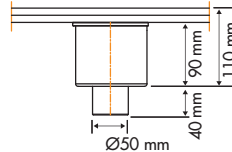

EDMSI 3 D141

waterslot 35 mm