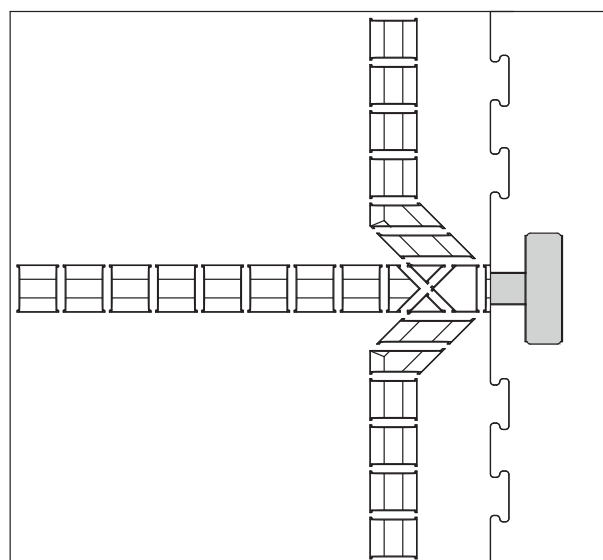

Artikelnummer	Artikelomschrijving	Prijscode
SBCOM	Compact Shower Board 1200 x 1300 mm	B01

Artikelnummer	Artikelomschrijving	Prijscode
SBAS	Randen afdichtset	B02

Voor het maken van een gegarandeerde afdichting tussen wand en Compact Shower Board. Set bestaat uit: 5m afdichtingsband en 2 kg afdichtingspasta.

Artikelnummer	Artikelomschrijving	Prijscode
SBUE	Verhogingselement 1200 x 1300 mm	B03

Verhogingselement wordt gebruikt bij het toepassen van de Compact 50 TAF.