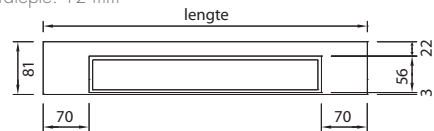

Designset	Artikelnummer	Prijscode
Lengte 800 mm	MTAFDZ3PT 800	M 301
900 mm	MTAFDZ3PT 900	M 302
1000 mm	MTAFDZ3PT 1000	M 303
1200 mm	MTAFDZ3PT 1200	M 304

Tegelroosterdiepte: 12 mm

Zwart glas glans

Glas = Veiligheidsglas