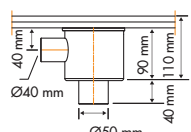

waterslot 35 mm