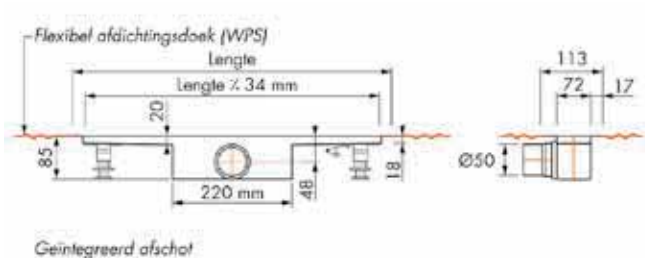

incl. stelvoeten

M-1 / watersloothoogte 50 mm

Inbouwmogelijkheden	Capaciteit
	0,56 l/s
	0,70 l/s

M-1 / watersloothoogte 50mm

Inbouwdeel	Artikelnummer	Prijscode
Lengte 800 mm	EDM1 800-50	M 008
900 mm	EDM1 900-50	M 010
1000 mm	EDM1 1000-50	M 012
1200 mm	EDM1 1200-50	M 016