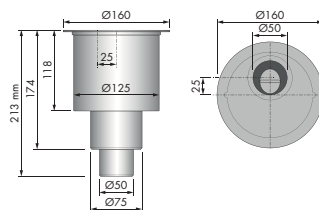

M-2 sifonhuis / onderuitloop

Waterslot 50 mm. Aansluiting: DN 50, DN 70, DN 125