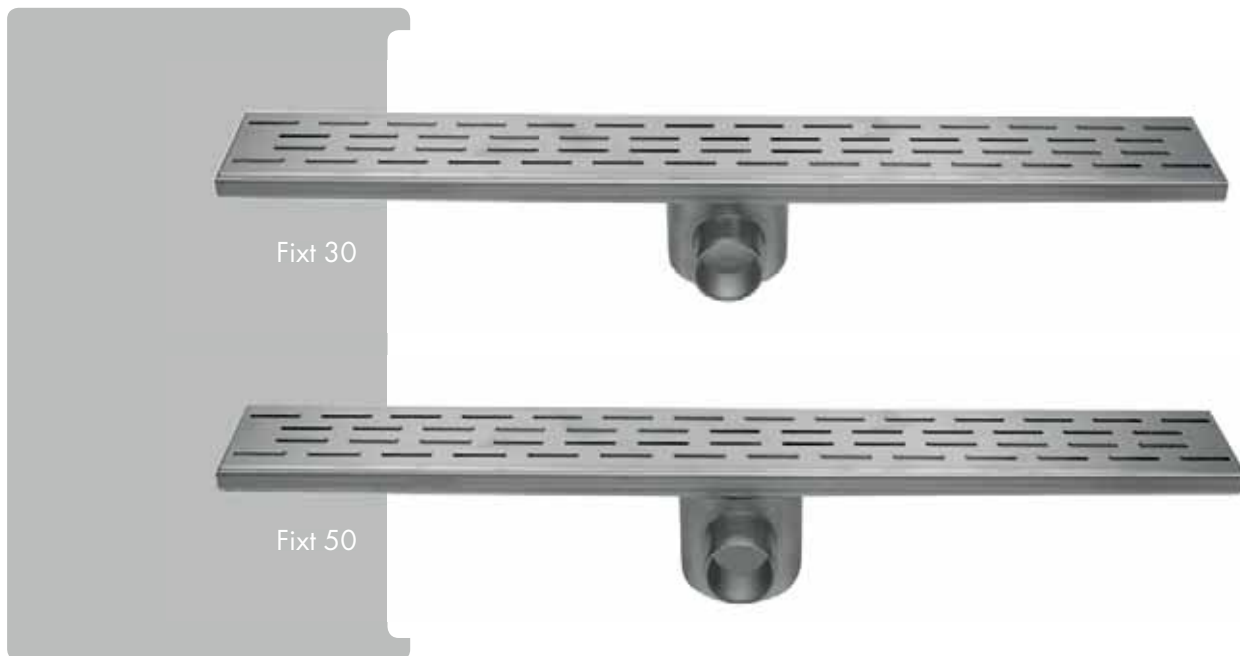

ESS PRODUCTS ARE PATENTED AND REGISTERED TRADEMARKS MADE BY ESS

Easy Drain®

Fixt

Fixt 30 (Lengte: 500 - 1200 mm)

De Easy Drain Fixt modellen en sifonhuizen zijn volledig vervaardigd uit hoogwaardig RVS. De sifon kan gemakkelijk worden verwijderd voor reiniging. Easy Drain Fixt 30 heeft een aansluiting van \varnothing 40 mm. In de verpakking is een Fixt 30 inclusief rooster, inzetverloopring excentrisch 40-50 mm, verankeringsclips en aardklem bijgesloten.

Specificaties

Breedte drain	98 mm
Hoogte drain	20 mm
Inbouwdiepte met sifon	70 mm

Fixt 50 (Lengte: 500 - 1200 mm)

De Easy Drain Fixt modellen en sifonhuizen zijn volledig vervaardigd uit hoogwaardig RVS. De sifon kan gemakkelijk worden verwijderd voor reiniging. Easy Drain Fixt 50 heeft een aansluiting van \varnothing 50 mm. In de verpakking is een Fixt 50 inclusief rooster, overschuifmof, verankeringsclips, aardklem en stelvoeten bijgesloten.