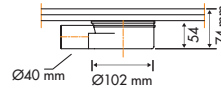

waterslot 30 mm