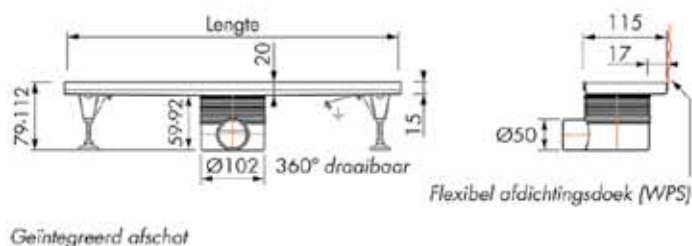

Flexibel afdichtingsdoek (WPS)

Geïntegreerd afschat

Inbouwmogelijkheden

Capaciteit waterslot

30 mm	35 mm	50 mm
0,56 l/s	0,63 l/s	0,81 l/s

waterslot
50 mm

De hier boven getoonde sifonhuizen zijn separaat verkrijgbaar

Montage accessoires

Artikelomschrijving	Artikelnummer	Prijscode
Easy2Fix	E2F-FT-14	A10
EasySilicon RVS-kleur	EDSIL 1	A05
EasyCompound	ED2C	A06
Bezandingsset	EDB-03	A07