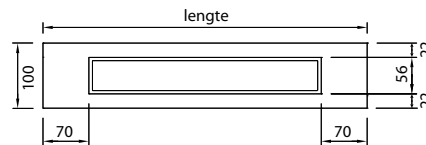

Easy Drain®

Z-4

Designset

1. 1 Kies uw design roosterdeel.
2. 2 Kies uw inbouwdeel.

Wit glas glans

Glas = Veiligheidsglas

Frame geborsteld RVS

Designset	Artikelnummer	Prijscode
Lengte 800 mm	MTAFDZ4MGW 800	M 333
900 mm	MTAFDZ4MGW 900	M 334
1000 mm	MTAFDZ4MGW 1000	M 335
1200 mm	MTAFDZ4MGW 1200	M 336

Frame verchromd RVS

Designset	Artikelnummer	Prijscode
Lengte 800 mm	MTAFDZ4PGW 800	M 357
900 mm	MTAFDZ4PGW 900	M 358
1000 mm	MTAFDZ4PGW 1000	M 359
1200 mm	MTAFDZ4PGW 1200	M 360

Groen glas glans

Glas = Veiligheidsglas

Frame geborsteld RVS

Designset	Artikelnummer	Prijscode
Lengte 800 mm	MTAFDZ4MGG 800	M 337
900 mm	MTAFDZ4MGG 900	M 338
1000 mm	MTAFDZ4MGG 1000	M 339
1200 mm	MTAFDZ4MGG 1200	M 340

Frame verchromd RVS

Designset	Artikelnummer	Prijscode
Lengte 800 mm	MTAFDZ4PGG 800	M 361
900 mm	MTAFDZ4PGG 900	M 362
1000 mm	MTAFDZ4PGG 1000	M 363
1200 mm	MTAFDZ4PGG 1200	M 364

Montage accessoires

EasySilicon
RVS-kleur

Artikelnummer Prijscode
EDSIL 1 A05