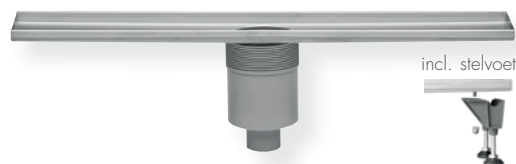

Easy Drain®

Multi inbouwdeel

onderuitloop excl. rooster

Onderuitloop

1. Kies uw design rooster
2. Kies lengte van uw inbouwdeel
3. Controleer of er een ander Multi sifonhuis gewenst is
4. Kies eventueel uw montage accessoires

Inbouwdeel

Lengte Inbouwdeel	Artikelnummer	Prijscode
500 mm	EDMI 500-O	D077
600 mm	EDMI 600-O	D078
700 mm	EDMI 700-O	D079
785 mm		
800 mm	EDMI 800-O	D080
885 mm		
900 mm	EDMI 900-O	D081
1000 mm	EDMI 1000-O	D082
1100 mm	EDMI 1100-O	D083
1200 mm	EDMI 1200-O	D084

Maatwerk mogelijk.

(Let op: bij gebruik van dit artikelnummer, behoort u nog uw design rooster te kiezen).

Montage accessoires

Inbouwmogelijkheden	Capaciteit waterslot
	50 mm 0,43 l/s
	0,52 l/s

De hier boven getoonde sifonhuizen zijn separaat verkrijgbaar

Artikelomschrijving	Artikelnummer	Prijscode

Easy2Fix E2F-FT-14 A10

EasySilicon RVS-kleur EDSIL 1 A05

EasyCompound ED2C A06

Bezandingsset EDB-03 A07