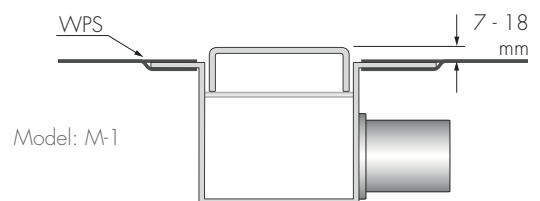

Barrièrevrij douchen

Basic

Barrièrevrij douchen start met Easy Drain

Maak uw keuze uit het ruime assortiment roosters en geef uw badkamer een unieke uitstraling. Totale vrijheid in waar en hoe u wilt douchen. Easy Drain is douchen in stijl met de zekerheid van gepatenteerde techniek en bewezen kwaliteit.

Easy Drain Modulo is de geïntegreerde oplossing voor hedendaagse waterafvoer. De geringe inbouwhoogte en verstelbare sifonhuis maken het mogelijk dat Easy Drain Modulo in elke denkbare badkamer perfect aansluit op uw wensen. Door de innovatieve techniek geniet u van zekerheid en comfort. Easy Drain Modulo is in diverse afmetingen verkrijgbaar.