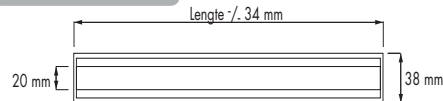

Frame verchromd RVS

XS afbouwdeel	Artikelnummer	Prijscode
Lengte 500 mm	XS-Z1P-M-500	Z017
600 mm	XS-Z1P-M-600	Z018
700 mm	XS-Z1P-M-700	Z019
800 mm	XS-Z1P-M-800	Z020
900 mm	XS-Z1P-M-900	Z021
1000 mm	XS-Z1P-M-1000	Z022
1100 mm	XS-Z1P-M-1100	Z023
1200 mm	XS-Z1P-M-1200	Z024