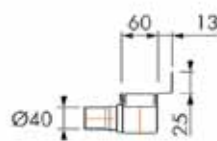

Easy Drain®

Compact 30 Wall

complete set incl. rooster

Waterslot 30 mm

Compact 30 Wall

Rooster: geborsteld

Compact 30 Wall Zero

Rooster: geborsteld

Complete set	Artikelnummer	Prijscode	Artikelnummer	Prijscode
Lengte 700 mm	EDCOMW 700-30	C145	EDCOMWZ 700-30	C151
800 mm	EDCOMW 800-30	C146	EDCOMWZ 800-30	C152
900 mm	EDCOMW 900-30	C147	EDCOMWZ 900-30	C153
1000 mm	EDCOMW 1000-30	C148	EDCOMWZ 1000-30	C154
1100 mm	EDCOMW 1100-30	C149	EDCOMWZ 1100-30	C155
1200 mm	EDCOMW 1200-30	C150	EDCOMWZ 1200-30	C156

Montage accessoires

Artikelomschrijving Artikelnummer Prijscode

Easy2Seal E2S A04

EasySilicon RVS-kleur EDSIL 1 A05

EasyCompound ED2C A06

Bezandingsset EDB-01 A07

Geïntegreerd afschot

Inbouwmogelijkheden

Capaciteit waterslot
30 mm