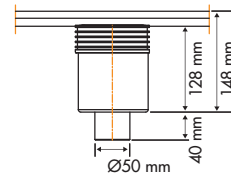

EDMSI 3 D141

waterslot 35 mm

waterslot 50 mm

waterslot 70 mm

Onderuitloop, uitgang 50 mm, zij-ingang 40 mm ten behoeve van extra aansluiting

Levering incl. waterslot 70 mm

Artikelnummer Prijsode

EDMSI 4 D142