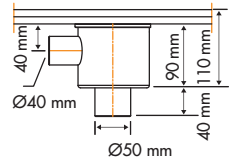

EDMSI 4 D142

waterslot 35 mm