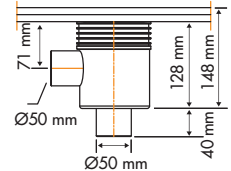

waterslot 50 mm

waterslot 70 mm

Zijuitloop laag, uitgang 50 mm

Levering incl. waterslot 30, 35 en 50 mm

Artikelnummer Prijsode

EDMSI D138

Standaard meegeleverd

waterslot 30 mm