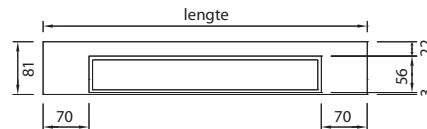

Designset	Artikelnummer	Prijscode
Lengte 800 mm	MTAFDZ3MZM 800	M 269
900 mm	MTAFDZ3MZM 900	M 270
1000 mm	MTAFDZ3MZM 1000	M 271
1200 mm	MTAFDZ3MZM 1200	M 272

Frame verchromd RVS

Designset	Artikelnummer	Prijscode
Lengte 800 mm	MTAFDZ3PZM 800	M 293
900 mm	MTAFDZ3PZM 900	M 294
1000 mm	MTAFDZ3PZM 1000	M 295
1200 mm	MTAFDZ3PZM 1200	M 296