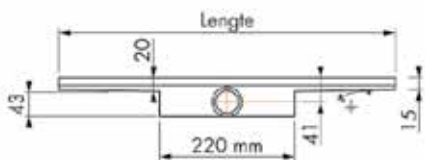

Geïntegreerd afschot

Inbouwmogelijkheden	Capaciteit waterslot
	30 mm 0,42 l/s
	0,53 l/s