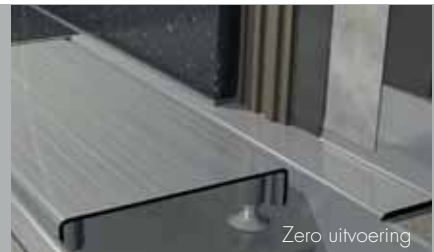

Easy Drain®

Compact 30 Wall

complete set incl. rooster

Waterslot 30 mm

Zero uitvoering

Compact 30 Wall

Rooster: geborsteld

Compact 30 Wall Zero

Rooster: geborsteld

Complete set	Artikelnummer	Prijscode	Artikelnummer	Prijscode
Lengte 700 mm	EDCOMW 700-30	C145	EDCOMWZ 700-30	C151
800 mm	EDCOMW 800-30	C146	EDCOMWZ 800-30	C152
900 mm	EDCOMW 900-30	C147	EDCOMWZ 900-30	C153
1000 mm	EDCOMW 1000-30	C148	EDCOMWZ 1000-30	C154
1100 mm	EDCOMW 1100-30	C149	EDCOMWZ 1100-30	C155
1200 mm	EDCOMW 1200-30	C150	EDCOMWZ 1200-30	C156

Montage accessoires

Artikelomschrijving Artikelnummer Prijscode

Easy2Seal E2S A04

EasySilicon RVS-kleur EDSIL 1 A05

EasyCompound ED2C A06

Bezandingsset EDB-01 A07