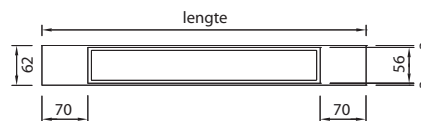

Frame geborsteld RVS

Designset	Artikelnummer	Prijscode
Lengte 800 mm	MTAFDZ2MGW 800	M 237
900 mm	MTAFDZ2MGW 900	M 238
1000 mm	MTAFDZ2MGW 1000	M 239
1200 mm	MTAFDZ2MGW 1200	M 240

Frame verchroomd RVS

Designset	Artikelnummer	Prijscode
Lengte 800 mm	MTAFDZ2PGW 800	M 261
900 mm	MTAFDZ2PGW 900	M 262
1000 mm	MTAFDZ2PGW 1000	M 263
1200 mm	MTAFDZ2PGW 1200	M 264