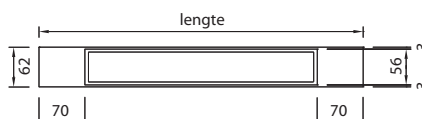

Easy Drain®

Z-2

Designset

1. 1 Kies uw design roosterdeel.
2. 2 Kies uw inbouwdeel.

Wit glas glans

Glas = Veiligheidsglas

Frame geborsteld RVS

Designset	Artikelnummer	Prijscode
Lengte 800 mm	MTAFDZ2MGW 800	M 237
900 mm	MTAFDZ2MGW 900	M 238
1000 mm	MTAFDZ2MGW 1000	M 239
1200 mm	MTAFDZ2MGW 1200	M 240

Frame verchroomd RVS

Designset	Artikelnummer	Prijscode
Lengte 800 mm	MTAFDZ2PGW 800	M 261
900 mm	MTAFDZ2PGW 900	M 262
1000 mm	MTAFDZ2PGW 1000	M 263
1200 mm	MTAFDZ2PGW 1200	M 264

Groen glas glans

Glas = Veiligheidsglas

Frame geborsteld RVS

Designset	Artikelnummer	Prijscode
Lengte 800 mm	MTAFDZ2MGG 800	M 241
900 mm	MTAFDZ2MGG 900	M 242
1000 mm	MTAFDZ2MGG 1000	M 243
1200 mm	MTAFDZ2MGG 1200	M 244

Frame verchroomd RVS

Designset	Artikelnummer	Prijscode
Lengte 800 mm	MTAFDZ2PGG 800	M 265
900 mm	MTAFDZ2PGG 900	M 266
1000 mm	MTAFDZ2PGG 1000	M 267
1200 mm	MTAFDZ2PGG 1200	M 268

Montage accessoires

EasySilicon

RVS-kleur

Artikelnummer Prijscode
EDSIL 1 A05