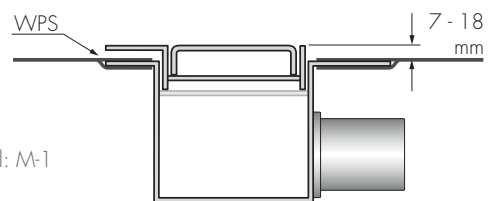

Naadloos

TAF Wall

Naadloze waterafvoer langs de wand

Perfect afgestemde waterafvoer waarbij wand en vloer een esthetisch geheel vormen. Naadloos passend tussen elke muur en in iedere vloer. Met het nieuwe gepatenteerde TAF systeem ontvouwt zich een revolutie in barrièrevrij douchen. Modulo TAF is niet alleen mooi, maar ook functioneel. De subtiele RVS afwerking geeft een prachtig aanzicht op de aansluiting met de vloer en muur. Bovendien waarborgt het TAF systeem dat al het water wordt afgevoerd, waardoor waterdichtheid is gegarandeerd. De in hoogte verstelbare roosters sluiten perfect aan op uw badkamervloer.

Barrièrevrij douchen start met Easy Drain. Maak uw keuze uit het ruime assortiment roosters en geef uw badkamer een unieke uitstraling. Totale vrijheid in waar en hoe u wilt douchen. Easy Drain is douchen in stijl met de zekerheid van gepatenteerde techniek en bewezen kwaliteit.

Easy Drain Modulo is de geïntegreerde oplossing voor hedendaagse waterafvoer. De geringe inbouwhoogte en verstelbare sifonhuis maken het mogelijk dat Easy Drain Modulo in elke denkbare badkamer perfect aansluit op uw wensen. Door de innovatieve techniek geniet u van zekerheid en comfort.

Easy Drain Modulo is in diverse afmetingen verkrijgbaar.