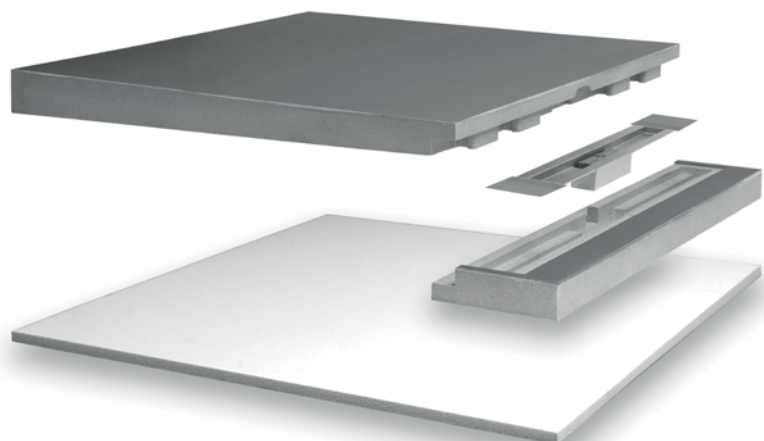

Shower board