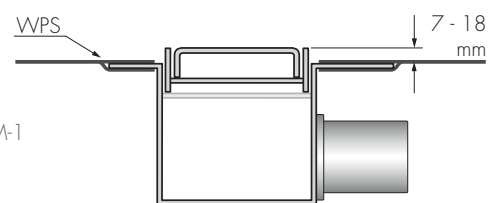

Subtiële RVS omlijsting

TAF

Subtiële RVS omlijsting en de waarborg dat het waterdicht is

Modulo TAF (Tile Adjustable Frame) is niet alleen mooi, maar ook functioneel. De subtiële RVS afwerking geeft een prachtig aanzicht op de aansluiting met de vloer. Bovendien waarborgt het TAF systeem dat al het water wordt afgevoerd, waardoor waterdichtheid is gegarandeerd. De in hoogte verstelbare roosters sluiten perfect aan op uw badkamervloer. Barrièrevrij douchen start met Easy Drain. Maak uw keuze uit het ruime assortiment roosters en geef uw badkamer een unieke uitstraling. Totale vrijheid in waar en hoe u wilt douchen. Easy Drain is douchen in stijl met de zekerheid van gepatenteerde techniek en bewezen kwaliteit.

Easy Drain Modulo is de geïntegreerde oplossing voor hedendaagse waterafvoer. De geringe inbouwhoogte en verstelbare sifonhuis maken het mogelijk dat Easy Drain Modulo in elke denkbare badkamer perfect aansluit op uw wensen. Door de innovatieve techniek geniet u van zekerheid en comfort. Easy Drain Modulo is in diverse afmetingen verkrijgbaar.

Model: M-1