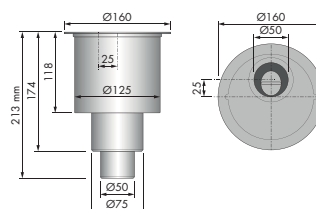

M-2 sifonhuis / onderuitloop

Waterslot 50 mm. Aansluiting: DN 50, DN 70, DN 125