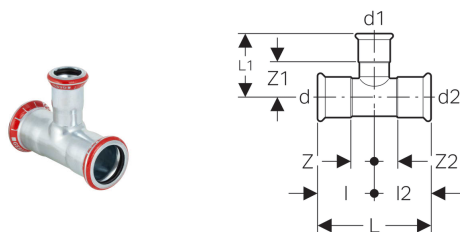

Geberit Mapress C-staal T-stuk gereduceerd

Gebruiksdoelen

- Voor verwarmingswater
- Voor koelwater zonder antivries
- Voor koelwater met antivries
- Voor afstandsverwarmingswater $\leq 120\text{ }^{\circ}\text{C}$
- Voor bluswater (nat)
- Voor sprinklers (nat)
- Voor perslucht (zuiverheidsklasse olie 0-3)
- Voor inerte gassen (bijv. stikstof)
- Voor gebouwtechniek, industrie en scheepsbouw

Eigenschappen

- Persindicator
- Niet geperst niet dicht
- Buiten verzinkt
- Dichtingsring van CIIR zwart
- Persmof met transparante beschermstop

Technische gegevens

Materiaal | Staal ongelegeerd 1.0034 E195 (EN 10305)