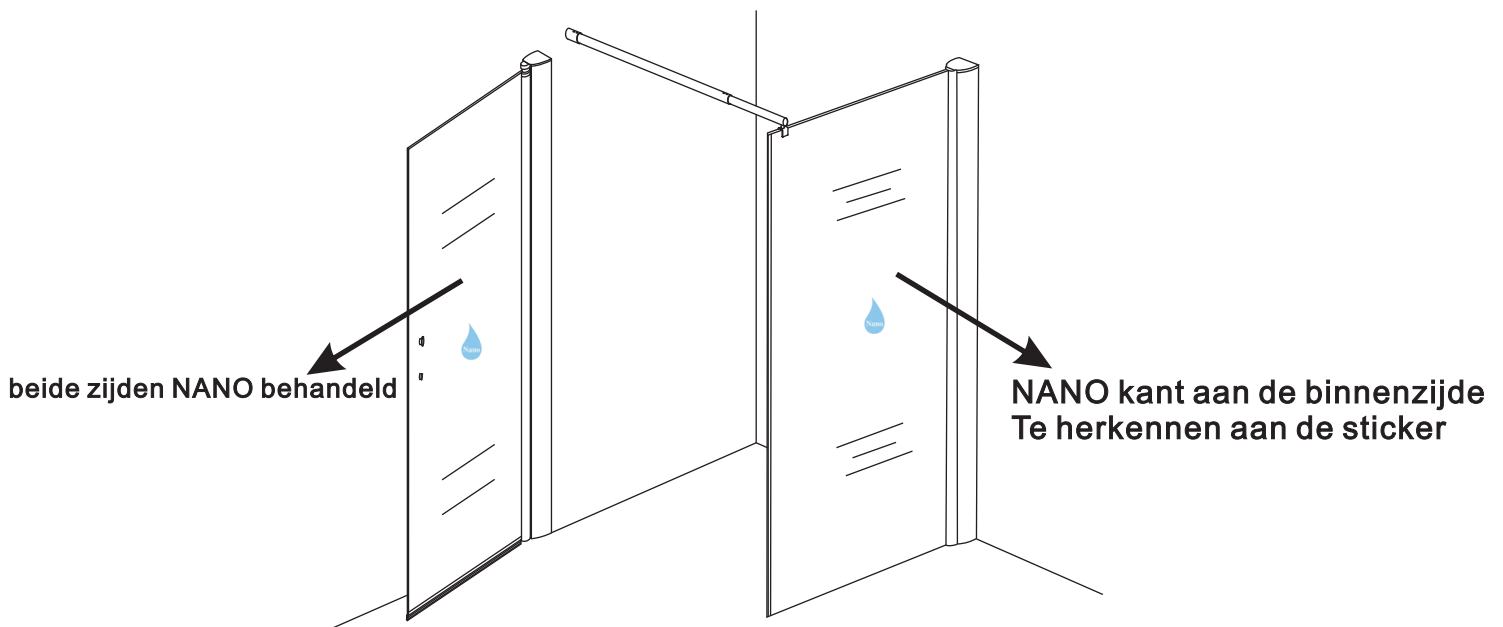

INSTALLATIE VOORSCHRIFT

ECO NISDEUR met profiel
+
ECO ZIJWAND voor eco nisdeur

Zonder NANO

NANO

NANO garantie: 2 jaar bij normaal gebruik

LET OP: gebruik geen grove scherpe voorwerpen, zoals schuursponsjes of staalwol om het glas schoon te maken.

1

- | | | | | | | |
|------|------|------|------|------|------|------|
| ① X2 | ② X2 | ③ X2 | ④ X1 | ⑤ X1 | ⑥ X1 | ⑦ X1 |
| ⑧ X1 | ⑨ X1 | ⑩ X1 | ⑪ X1 | X15 | X11 | |

3

Deur links scharnierend

Deur rechts scharnierend