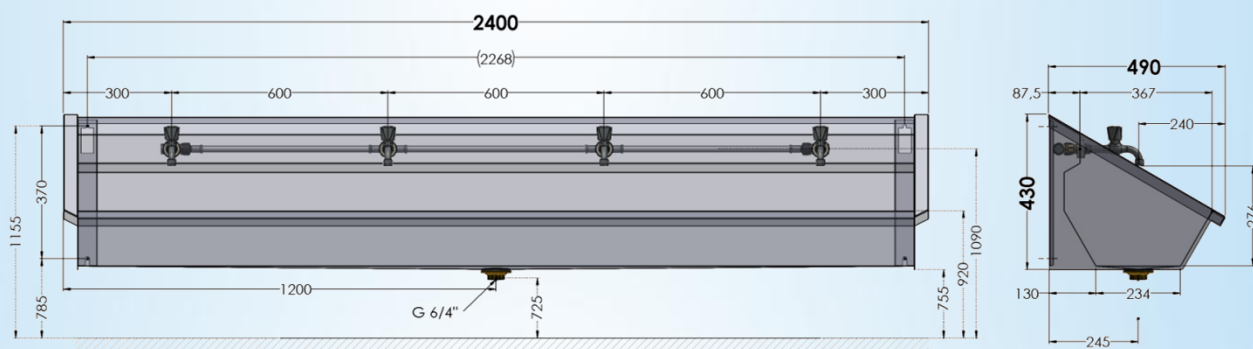

Lavabo rigole en inox type mural pour 5 personnes – avec dossier et équipé de tuyauteries prémontées et de robinets mural céramique chromés

3000 mm x 490 mm x 430 mm

1.0-5-M2

Information logistique :

poids
1 colli

netto: 30,772 kg

bruto: 35,772 kg

Montage-instructies – Instructions de montage
 Mounting Instructions – Montage Anleitung

2 pl = 1068
 3 pl = 1668
 4 pl = 2268
 5 pl = 2868

370

B

A

A'

2 → 4 mm

15 mm

A
 Bevestigingsgaten - Trous de fixation
 Fixation – Befestigung

B
 Na te meten – A mesurer
 To mesure - Nachmessen

Aansluitingschema – Instructions de raccordement
 Water connection Instructions – Wasseranschluss Anleitung

G 6/4"

150 100

100 150

D : ZONE WATERAANSLUITING / ZONE RACCORDEMENT D'EAU / WATERCONNECTION ZONE / WASSERANSCHLUSSZONE