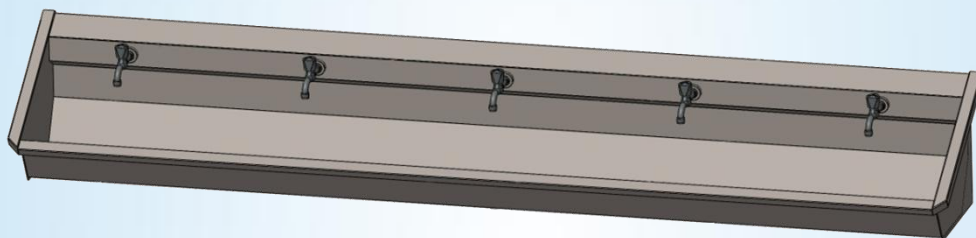

Lavabo rigole en inox type mural pour 5 personnes – avec dossier et équipé de tuyauteries prémontées et de robinets mural céramique chromés

3000 mm x 490 mm x 430 mm

1.0-5-M2

Information logistique :

poids
1 colli

netto: 30,772 kg

bruto: 35,772 kg

Montage-instructies – Instructions de montage
 Mounting Instructions – Montage Anleitung

2 pl = 1068
 3 pl = 1668
 4 pl = 2268
 5 pl = 2868

370

B

A

A'