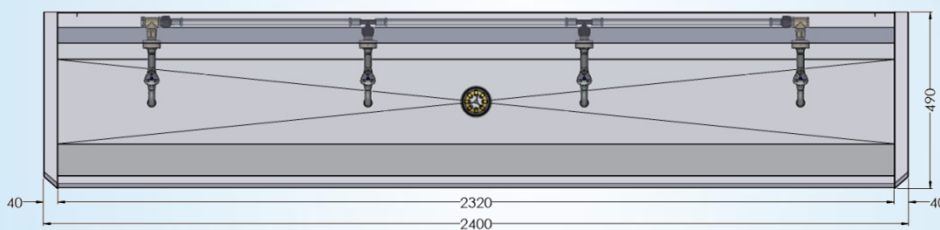

Lavabo rigole en inox type mural pour 5 personnes – avec dossier et équipé de tuyauteries prémontées et de robinets mural céramique chromés

3000 mm x 490 mm x 430 mm

1.0-5-M2

Information logistique :

poids
1 colli

netto: 30,772 kg

bruto: 35,772 kg

Montage-instructies – Instructions de montage
 Mounting Instructions – Montage Anleitung

2 pl = 1068
 3 pl = 1668
 4 pl = 2268
 5 pl = 2868

370

B

A

A'

2 → 4 mm

15 mm

A
 Bevestigingsgaten - Trous de fixation
 Fixation – Befestigung

B
 Na te meten – A mesurer
 To mesure - Nachmessen

Aansluitingschema – Instructions de raccordement
 Water connection Instructions – Wasseranschluss Anleitung

G 6/4"

150 100

100 150

D : ZONE WATERAANSLUITING / ZONE RACCORDEMENT D'EAU / WATERCONNECTION ZONE / WASSERANSCHLUSSZONE