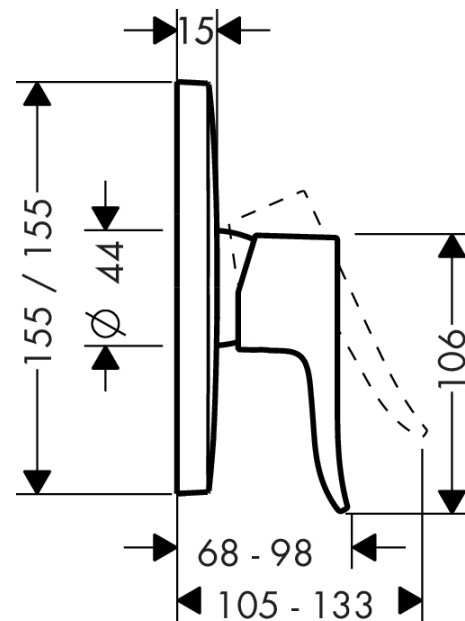

Maattekening