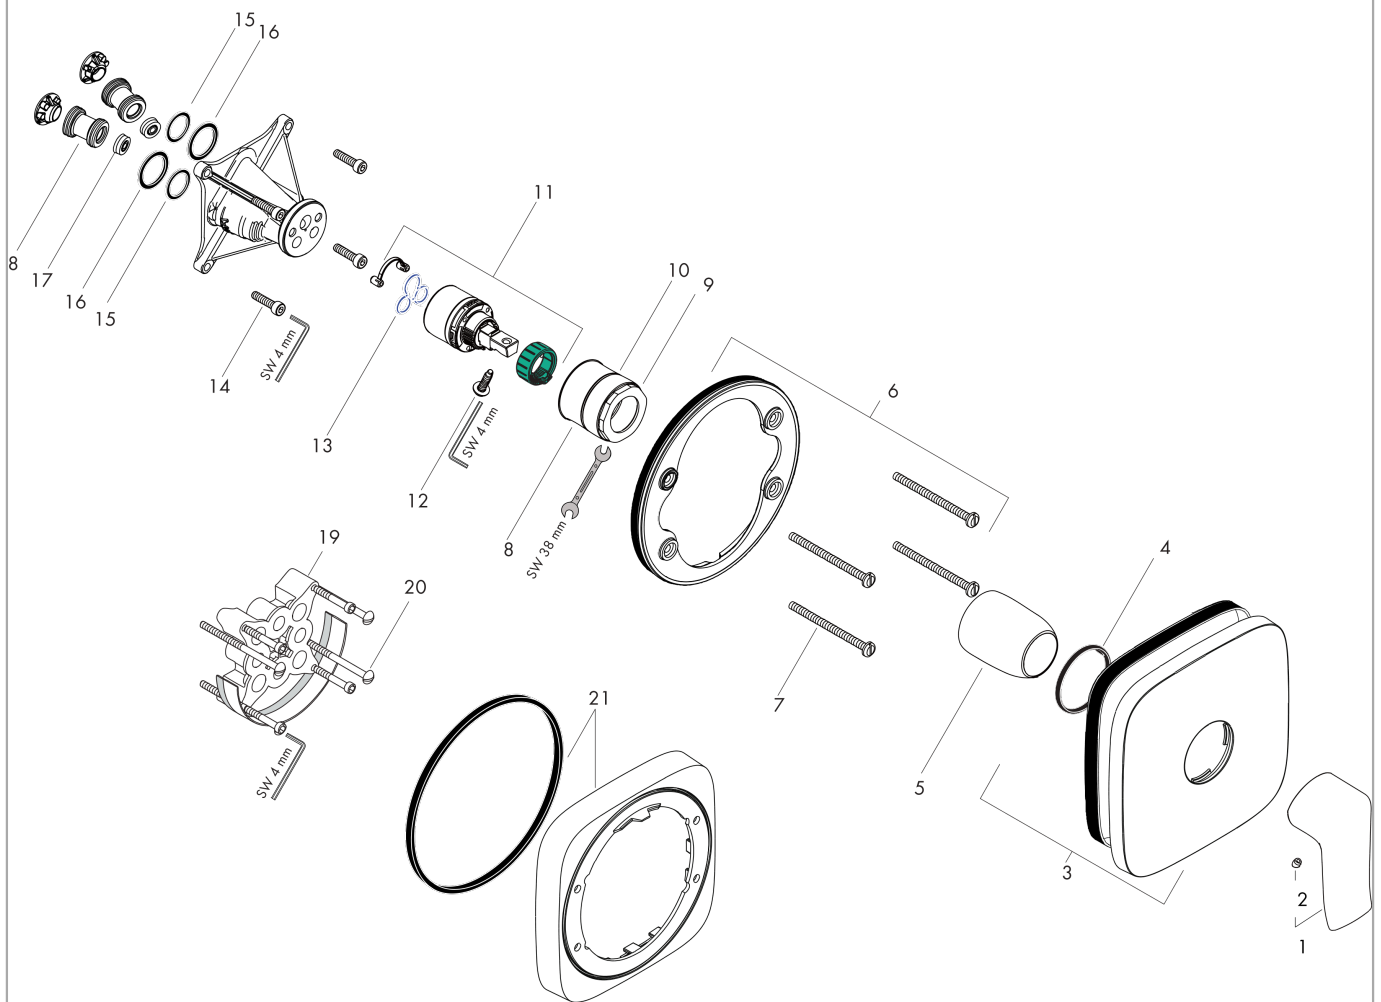

Metris

ééngreeps douchemengkraan afbouwdeel

Oppervlakte finish: **chrom** Artikelnummer: **31456000**

Beschrijving

- 1 functie
- maximale doorstroomhoeveelheid bij 3 bar: 29 l/min
- keramisch kardoos
- temperatuurbegrenzing instelbaar
- minimale bedrijfsdruk: 1 bar
- maximale bedrijfsdruk: 10 bar
- EPD Shower and Bath Faucets

Artikeldetails

Vrijblijvende advies
verkoopprijs excl. BTW 229,95 €

Vrijblijvende advies
verkoopprijs incl. BTW 278,24 €

Productfoto

Maattekening

Doorstroomdiagram

Metris

ééngreeps douchemengkraan afbouwdeel

Oppervlakte finish: **chrom** Artikelnummer: **31456000**

Explosietekening

Bouwjaar: **>08/19**

Metris**ééngreeps douchemengkraan afbouwdeel**Oppervlakte finish: **chrom** Artikelnummer: **31456000****Reserveonderdelenlijst**

Bouwjaar: >08/19

Regel	Beschrijving	Artikelnummer	Prijs incl. BTW	VE
1	greep	95519000	-	1
2	greepstop	96338000	-	1
3	rozet 155 / 155 mm	95276000	-	1
4	O-ring 43x3	98418000	-	1
5	huls	98790000	-	1
6	rozetdrager	98793000	-	1
7	drager-schroef-set	96454000	-	1
8	moer	98796000	-	1
9	O-ring 30x1,5	98433000	-	1
10	O-ring 39x1,5	98400000	-	1
11	kardoes compl.	92730000	-	1
12	borgschroef	95140000	-	1
13	dichting	95008000	-	1
14	schroef-set	96525000	-	1
15	O-ring 16x2	98133000	-	1
16	O-Ring 22x2	98185000	-	1
17	doorstroombegrenzer (22 l/min)	95884000	-	1
18	slagdemper	94073000	-	1
19	verlengset 25 mm	13595000	-	1
20	drager-schroef-set	97747000	-	1
21	verlengset 22 mm	15597000	-	1
a	Basisset	01800180	-	1