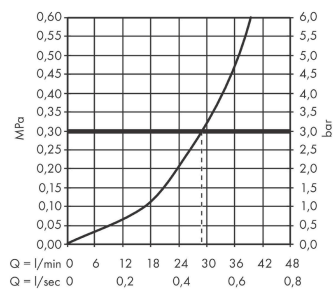

Doorstroomdiagram