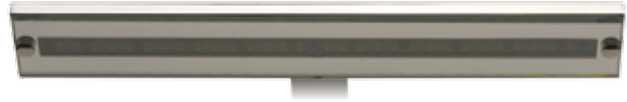

VOLT 002 LED (IP44)
CHROOM

31 x 5 x 1