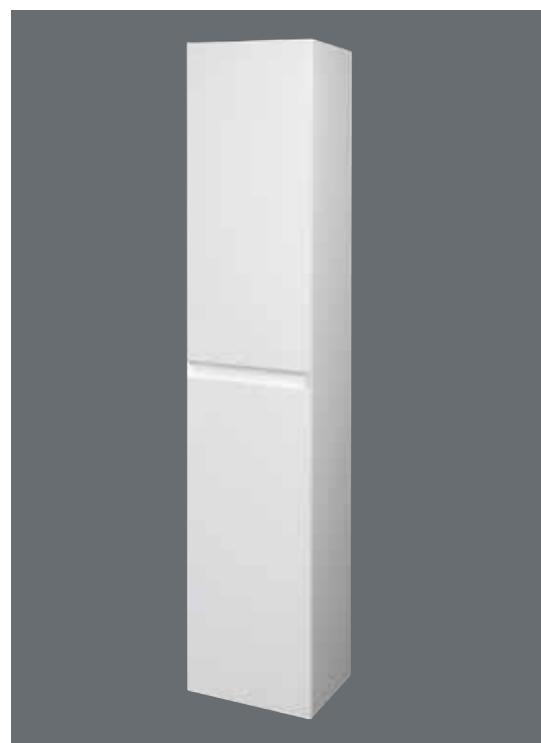

ONDERKAST (B x D x H)

- 60 x 45 x 52
- 70 x 45 x 52
- 100 x 50 x 52
- 120 x 50 x 52

HOGE KAST (B x D x H)
LINKS- OF RECHTSDRAAIEND

35 x 35 x 169

HALF HOGE KAST (B x D x H)
LINKS- OF RECHTSDRAAIEND

35 x 35 x 106

WASTAFEL POLY-STONE WIT
VERKRIJGBAAR MET 0 - 1 - 2 KRAANGATEN
60, 70 OF 100 MET ENKELE WASBAK
120 MET ENKELE OF DUBBELE WASBAK

SPIEGELKASTEN PAG. 52/53
SPIEGELS PAG. 54
VERLICHTING PAG. 55

KLEURUITVOERING

MAT 	MAT 	HOOGGLANS 	HOOGGLANS
WIT	ANTRACIET	WIT	ANTRACIET