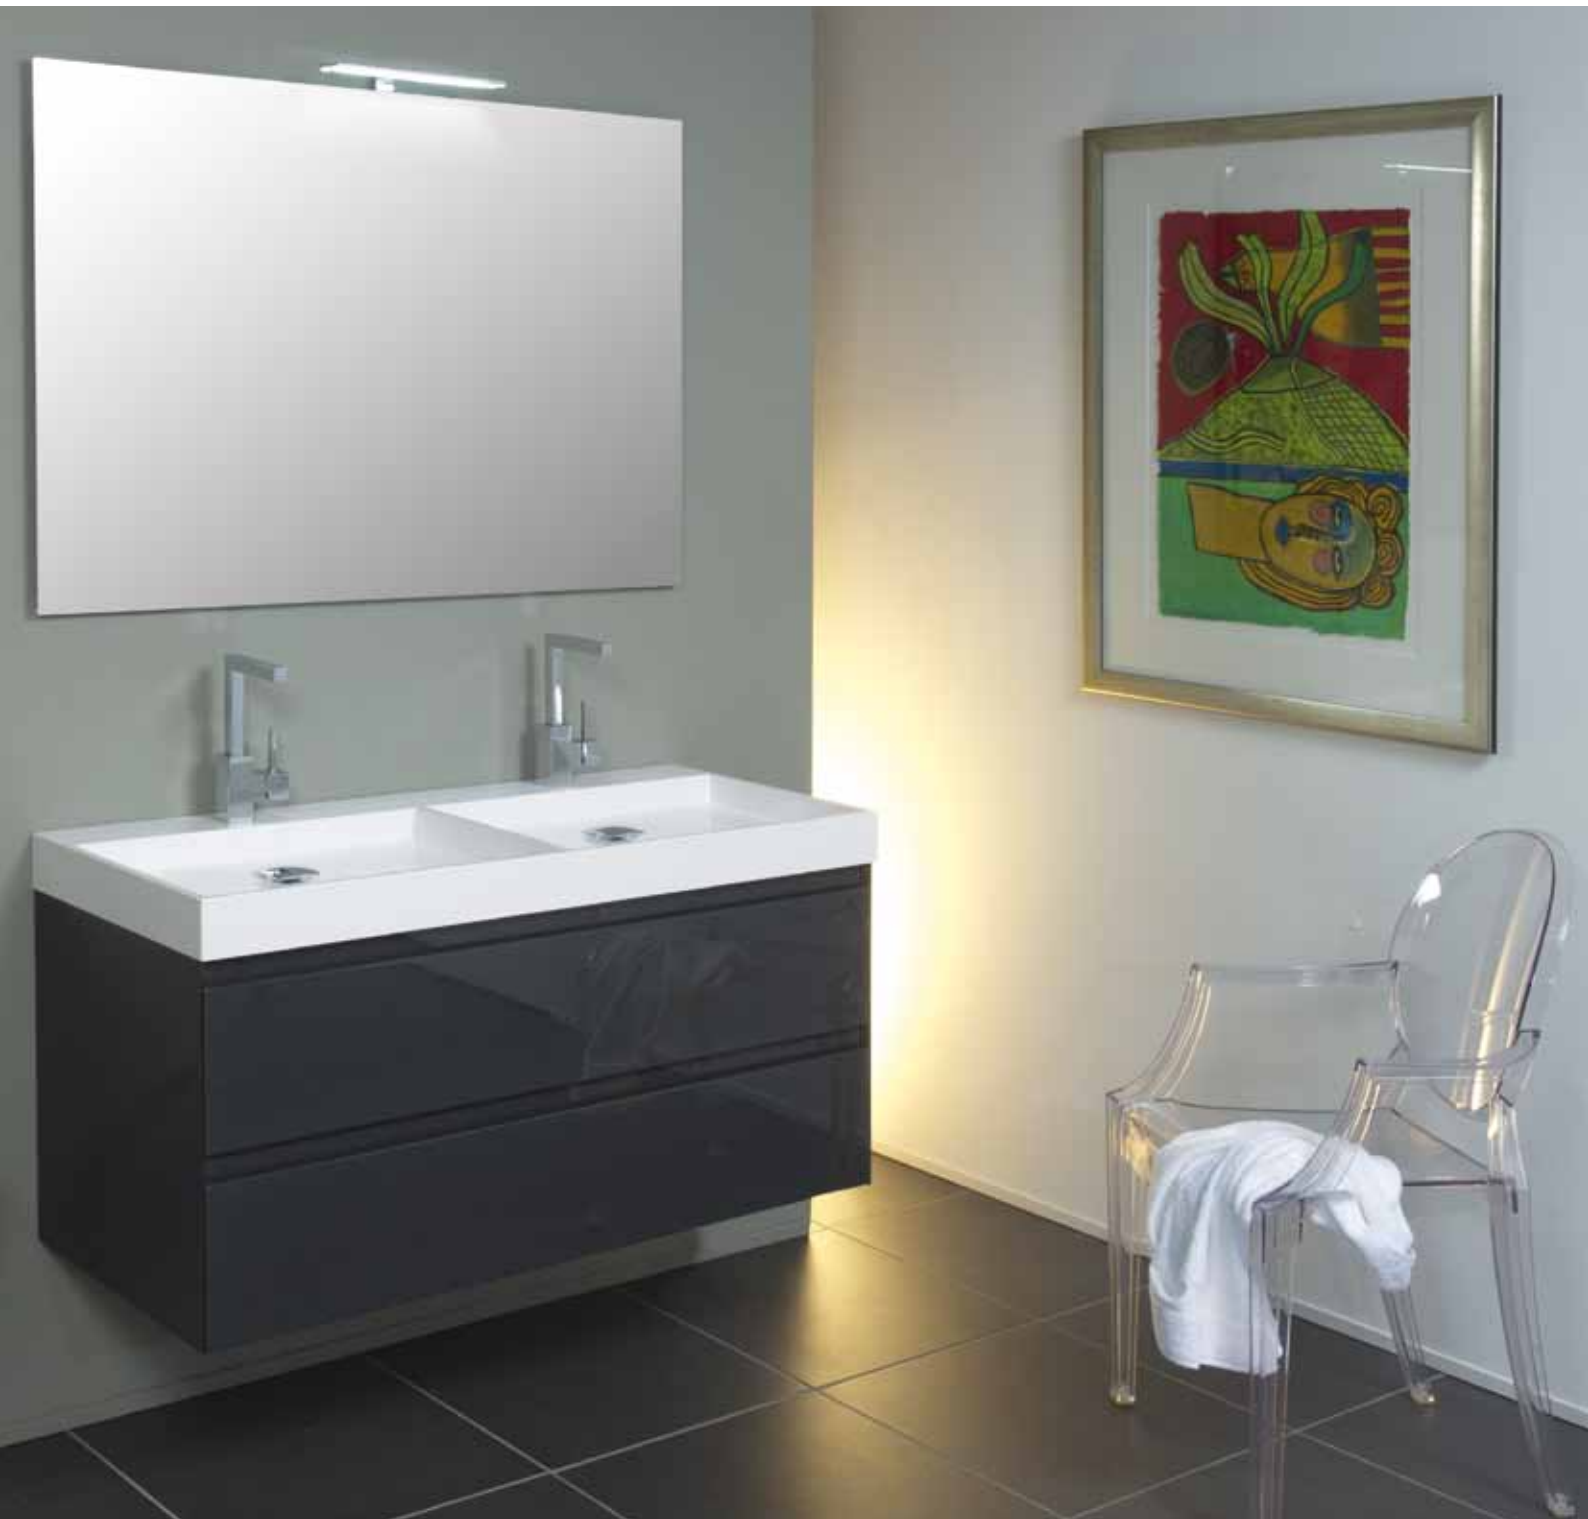

ZWART ESSEN

WIT

ANTRACIET

BRUIN

ZWART

50