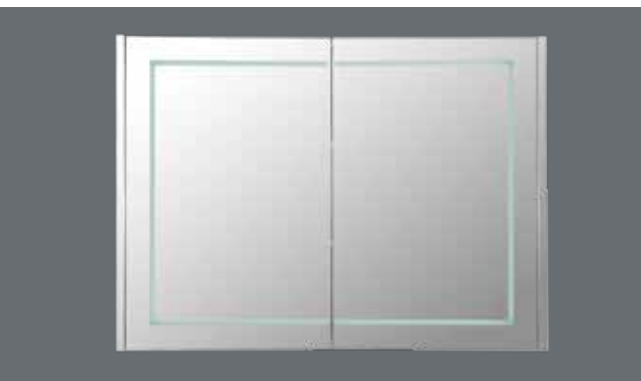

# **i** SPIEGEL KASTEN

TWEEZIJDIG GESPIEGELD  
MET ONDERVERLICHTING  
EN SCHAKELAAR/STOPCONTACT

A

EENZIJDIG GESPIEGELD  
MET ONDERVERLICHTING  
EN SCHAKELAAR/STOPCONTACT

B

EENZIJDIG GESPIEGELD  
MET GEÏNTEGREERDE LEDVERLICHTING  
EN SCHAKELAAR/STOPCONTACT