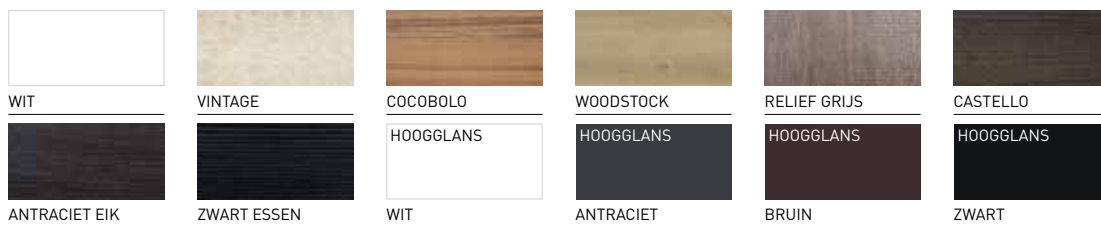

KLEURUITVOERING