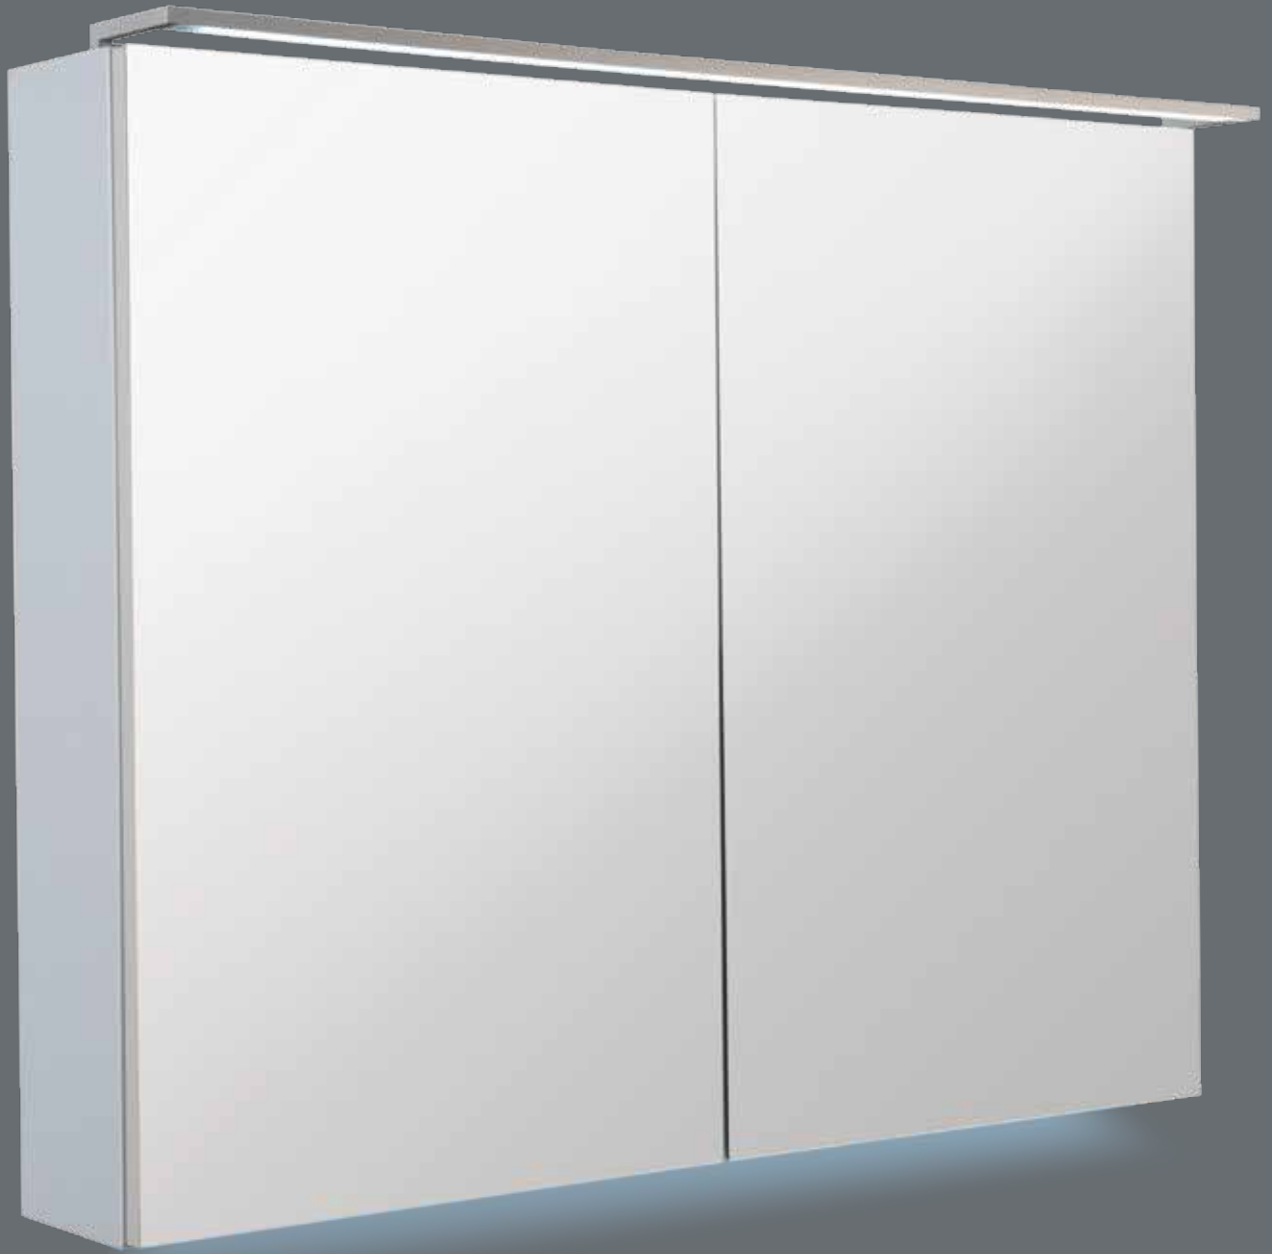

i SPIEGEL KASTEN