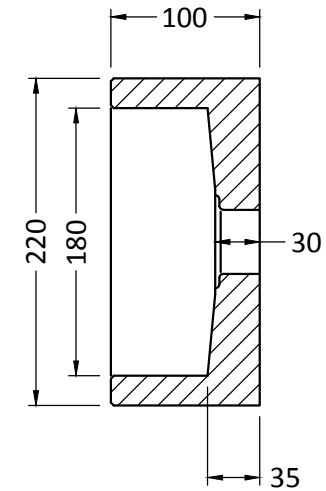

BOVEN AANZICHT

DOORSNEDE B - B

DOORSNEDE A - A

forzalaqua
To endure the power of water

ART. NR.

100075

AFMETINGEN IN MM