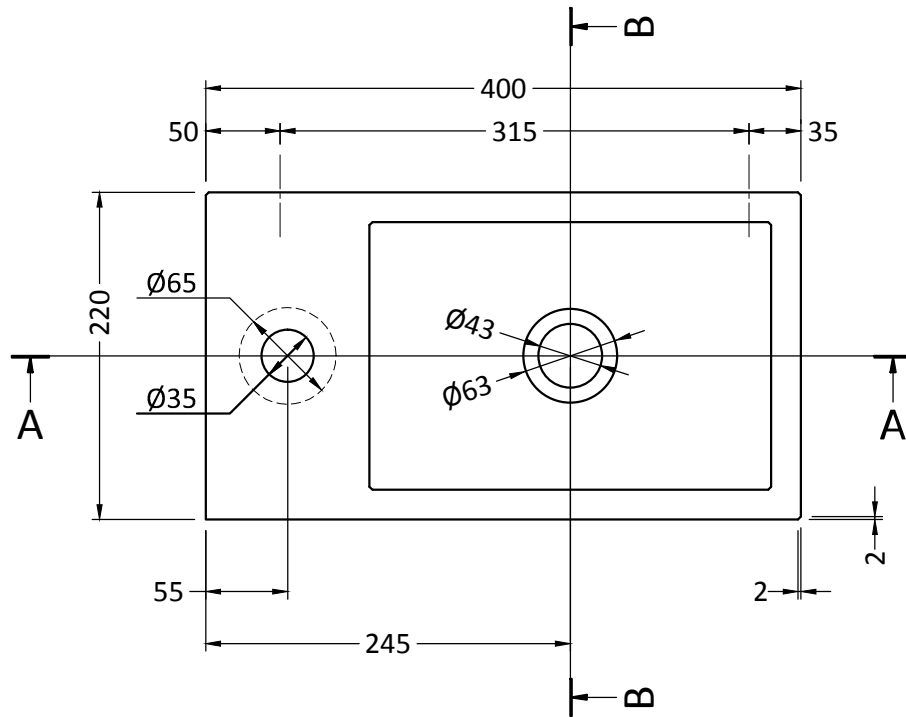

BOVEN AANZICHT

DOORSNEDE B - B

DOORSNEDE A - A

forzalaqua
To endure the power of water

ART. NR.

100075

AFMETINGEN IN MM