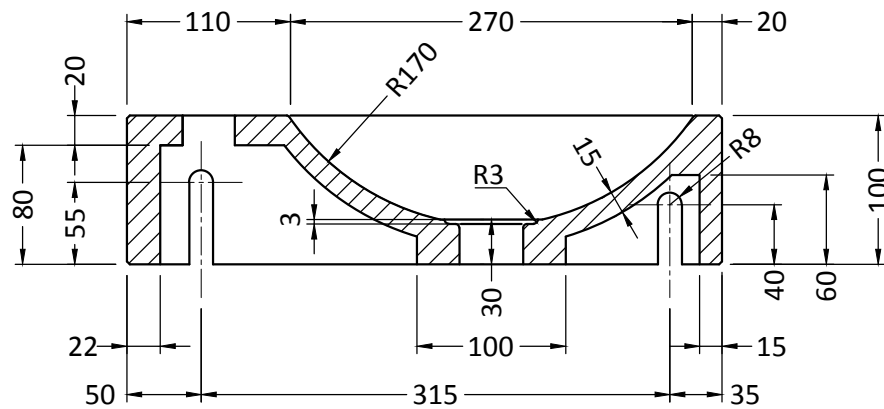

BOVEN AANZICHT

DOORSNEDE B - B

DOORSNEDE A - A

forzalaqua
To endure the power of water

ART. NR.

100075

AFMETINGEN IN MM