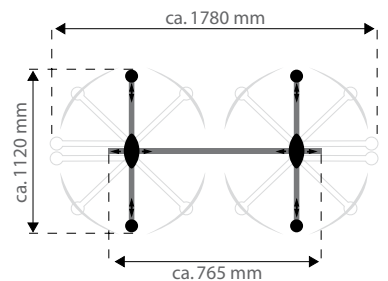

Potensets

(ten behoeve van inbouw douchebak)

Rock 3

Rock 5 XL

Rock 6 XL

Los verkrijgbaar

- Voor de inbouwbakken zijn losse potensets leverbaar uit de Rock serie. Standaard geleverd met bevestigingsmaterialen. In hoogte verstelbaar van 87 t/m 115mm.
- Kies bij je douchebak van Get Wet by Sealskin ook de perfecte douche sifon. Voor W150 en Fusion bakken heeft Get Wet by Sealskin extra lage sifons met $\text{Ø}90$ mm. Je hoeft dan geen ruimte in je vloer te maken. Voor alle andere bakken hebben we sifons met $\text{Ø}50$ mm.