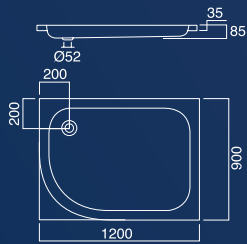

Optimo Recta 900/1200