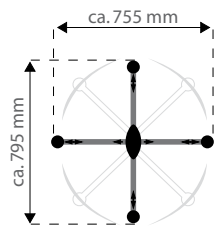

Potensets

(ten behoeve van inbouw douchebak)

Rock 3

Rock 5 XL

Rock 6 XL

Los verkrijgbaar

- Voor de inbouwbakken zijn losse potensets leverbaar uit de Rock serie. Standaard geleverd met bevestigingsmaterialen. In hoogte verstelbaar van 87 t/m 115mm.
- Kies bij je douchebak van Get Wet by Sealskin ook de perfecte douche sifon. Voor W150 en Fusion bakken heeft Get Wet by Sealskin extra lage sifons met $\text{Ø}90$ mm. Je hoeft dan geen ruimte in je vloer te maken. Voor alle andere bakken hebben we sifons met $\text{Ø}50$ mm.