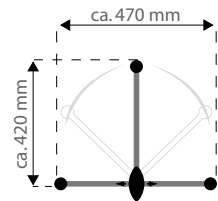

900 x 900 mm
1000 x 1000 mm
Opbouw

Optimo Ronda P

800 x 800 mm
900 x 900 mm
1000 x 1000 mm
Radius 550 mm
Opbouw

Fusion vierkant

Fusion rechthoek

Fusion kwartrond

Fusion vierkant P

Fusion kwartrond P

W150 Douchebak

Fusion vierkant

800 x 800 mm
900 x 900 mm
Inbouw

Fusion rechthoek

800 x 1200 mm
900 x 1200 mm
Inbouw

Fusion kwartrond

800 x 800 mm
900 x 900 mm
Inbouw

Fusion vierkant

800 x 800 mm
900 x 900 mm
Opbouw

Fusion kwartrond

800 x 800 mm
900 x 900 mm
Opbouw

W150

850 x 1570 x 125 mm
Opbouw

Potensets

(ten behoeve van inbouw douchebak)

Rock 3

Technische specificaties dorpels

Dorpel recht

Afmetingen

100 cm
100 cm
100 cm
200 cm
200 cm
200 cm

Uitvoering

Zwart
Grijs
Zand
Zwart
Grijs
Zand

Dorpel hoek

Afmetingen