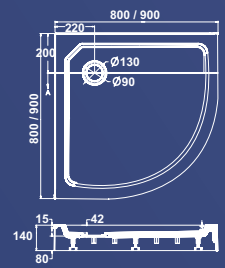

800 x 800 mm
900 x 900 mm
Inbouw

Optimo Quinta

900 x 900 mm
1000 x 1000 mm
Inbouw

Optimo Recta

1000 x 800 mm
1200 x 900 mm
Inbouw

Optimo Quadra P

800 x 800 mm
900 x 900 mm
Opbouw

Optimo Quinta P

900 x 900 mm
1000 x 1000 mm
Opbouw

Optimo Ronda P

800 x 800 mm
900 x 900 mm
1000 x 1000 mm
Radius 550 mm
Opbouw

Fusion vierkant

Fusion rechthoek

Fusion kwartrond

Fusion vierkant P

Fusion kwartrond P

W150 Douchebak

Fusion vierkant

800 x 800 mm
900 x 900 mm
Inbouw

Fusion rechthoek

800 x 1200 mm
900 x 1200 mm
Inbouw

Fusion kwartrond

800 x 800 mm
900 x 900 mm
Inbouw

Fusion vierkant

800 x 800 mm
900 x 900 mm
Opbouw

Fusion kwartrond

800 x 800 mm
900 x 900 mm
Opbouw

W150

850 x 1570 x 125 mm
Opbouw

Potensets

(ten behoeve van inbouw douchebak)

Rock 3