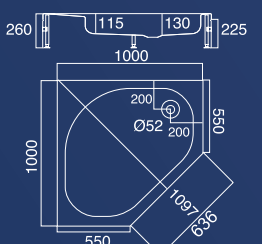

Optimo Quinta P 1000