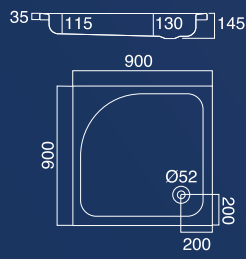

Optimo Quadra 900