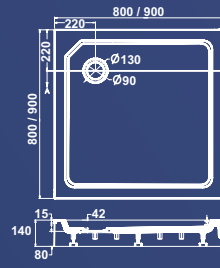

800 x 800 mm
900 x 900 mm
Inbouw

Optimo Quinta

900 x 900 mm
1000 x 1000 mm
Inbouw

Optimo Recta

1000 x 800 mm
1200 x 900 mm
Inbouw

Optimo Quadra P

800 x 800 mm
900 x 900 mm
Opbouw

Optimo Quinta P

900 x 900 mm
1000 x 1000 mm
Opbouw

Optimo Ronda P

800 x 800 mm
900 x 900 mm
1000 x 1000 mm
Radius 550 mm
Opbouw

Fusion vierkant

Fusion rechthoek

Fusion kwartrond

Fusion vierkant P

Fusion kwartrond P

W150 Douchebak

Fusion vierkant

800 x 800 mm
900 x 900 mm
Inbouw

Fusion rechthoek

800 x 1200 mm
900 x 1200 mm
Inbouw

Fusion kwartrond

800 x 800 mm
900 x 900 mm
Inbouw

Fusion vierkant

800 x 800 mm
900 x 900 mm
Opbouw

Fusion kwartrond

800 x 800 mm
900 x 900 mm
Opbouw

W150

850 x 1570 x 125 mm
Opbouw

Potensets

(ten behoeve van inbouw douchebak)

Rock 3