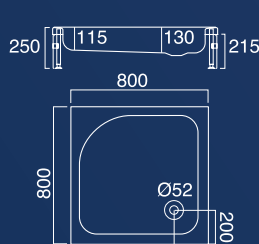

Optimo Quadra-P 800