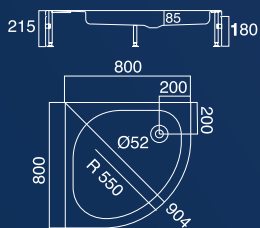

Optimo Quadra-P 800

Optimo Quadra P 900

Optimo Quinta P 900

Optimo Quinta P 1000

Optimo Ronda P 800

Optimo Ronda P 900

Optimo Ronda P 1000

Optimo Quadra

800 x 800 mm
900 x 900 mm
Inbouw

Optimo Quinta

900 x 900 mm
1000 x 1000 mm
Inbouw

Optimo Recta

1000 x 800 mm
1200 x 900 mm
Inbouw

Optimo Quadra P

800 x 800 mm
900 x 900 mm
Opbouw

Optimo Quinta P

900 x 900 mm
1000 x 1000 mm
Opbouw

Optimo Ronda P

800 x 800 mm
900 x 900 mm
1000 x 1000 mm
Radius 550 mm
Opbouw

Fusion vierkant

Fusion rechthoek

Fusion kwartrond

Fusion vierkant P

Fusion kwartrond P

W150 Douchebak

Fusion vierkant

800 x 800 mm
900 x 900 mm
Inbouw

Fusion rechthoek

800 x 1200 mm
900 x 1200 mm
Inbouw

Fusion kwartrond

800 x 800 mm
900 x 900 mm
Inbouw

Fusion vierkant