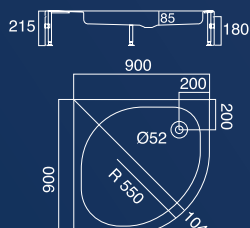

Optimo Quadra-P 800

Optimo Quadra P 900

Optimo Quinta P 900

Optimo Quinta P 1000

Optimo Ronda P 800

Optimo Ronda P 900

Optimo Ronda P 1000

Optimo Quadra

800 x 800 mm
900 x 900 mm
Inbouw

Optimo Quinta

900 x 900 mm
1000 x 1000 mm
Inbouw

Optimo Recta

1000 x 800 mm
1200 x 900 mm
Inbouw

Optimo Quadra P

800 x 800 mm
900 x 900 mm
Opbouw

Optimo Quinta P

900 x 900 mm
1000 x 1000 mm
Opbouw

Optimo Ronda P

800 x 800 mm
900 x 900 mm
1000 x 1000 mm
Radius 550 mm
Opbouw

Fusion vierkant

Fusion rechthoek

Fusion kwartrond

Fusion vierkant P

Fusion kwartrond P

W150 Douchebak

Fusion vierkant

800 x 800 mm
900 x 900 mm
Inbouw

Fusion rechthoek

800 x 1200 mm
900 x 1200 mm
Inbouw

Fusion kwartrond

800 x 800 mm
900 x 900 mm
Inbouw

Fusion vierkant