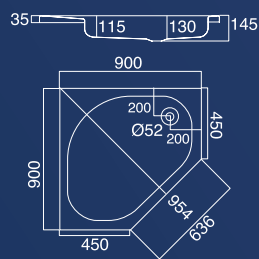

Optimo Quinta 900