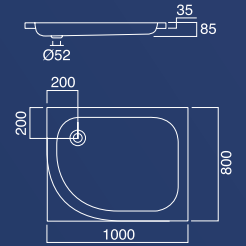

Optimo Recta 800/1000