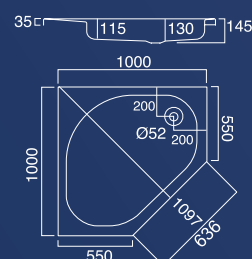

Optimo Quinta 1000