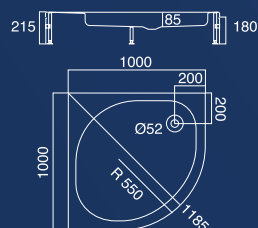

Optimo Quadra-P 800

Optimo Quadra P 900

Optimo Quinta P 900

Optimo Quinta P 1000

Optimo Ronda P 800

Optimo Ronda P 900

Optimo Ronda P 1000

Optimo Quadra

800 x 800 mm
900 x 900 mm
Inbouw

Optimo Quinta

900 x 900 mm
1000 x 1000 mm
Inbouw

Optimo Recta

1000 x 800 mm
1200 x 900 mm
Inbouw

Optimo Quadra P

800 x 800 mm
900 x 900 mm
Opbouw

Optimo Quinta P

900 x 900 mm
1000 x 1000 mm
Opbouw

Optimo Ronda P

800 x 800 mm
900 x 900 mm
1000 x 1000 mm
Radius 550 mm
Opbouw

Fusion vierkant

Fusion rechthoek

Fusion kwartrond

Fusion vierkant P

Fusion kwartrond P

W150 Douchebak

Fusion vierkant

800 x 800 mm
900 x 900 mm
Inbouw

Fusion rechthoek

800 x 1200 mm
900 x 1200 mm
Inbouw

Fusion kwartrond

800 x 800 mm
900 x 900 mm
Inbouw

Fusion vierkant