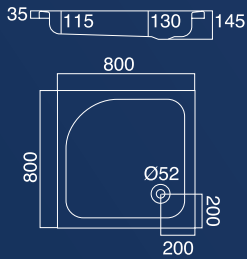

Technische specificaties

Optimo Quadra 800