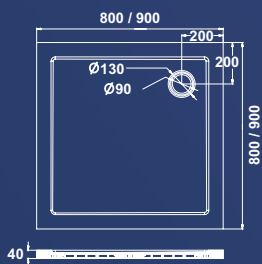

800 x 800 mm
900 x 900 mm
Inbouw

Optimo Quinta

900 x 900 mm
1000 x 1000 mm
Inbouw

Optimo Recta

1000 x 800 mm
1200 x 900 mm
Inbouw

Optimo Quadra P

800 x 800 mm
900 x 900 mm
Opbouw

Optimo Quinta P

900 x 900 mm
1000 x 1000 mm
Opbouw

Optimo Ronda P

800 x 800 mm
900 x 900 mm
1000 x 1000 mm
Radius 550 mm
Opbouw

Fusion vierkant

Fusion rechthoek

Fusion kwartrond

Fusion vierkant P

Fusion kwartrond P

W150 Douchebak

Fusion vierkant

800 x 800 mm
900 x 900 mm
Inbouw

Fusion rechthoek

800 x 1200 mm
900 x 1200 mm
Inbouw

Fusion kwartrond

800 x 800 mm
900 x 900 mm
Inbouw

Fusion vierkant

800 x 800 mm
900 x 900 mm
Opbouw

Fusion kwartrond

800 x 800 mm
900 x 900 mm
Opbouw

W150

850 x 1570 x 125 mm
Opbouw

Potensets

(ten behoeve van inbouw douchebak)

Rock 3