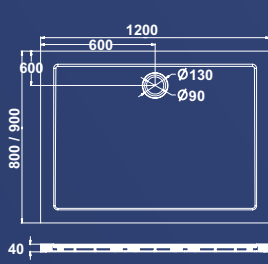

800 x 800 mm
900 x 900 mm
Inbouw

Optimo Quinta

900 x 900 mm
1000 x 1000 mm
Inbouw

Optimo Recta

1000 x 800 mm
1200 x 900 mm
Inbouw

Optimo Quadra P

800 x 800 mm
900 x 900 mm
Opbouw

Optimo Quinta P

900 x 900 mm
1000 x 1000 mm
Opbouw

Optimo Ronda P

800 x 800 mm
900 x 900 mm
1000 x 1000 mm
Radius 550 mm
Opbouw

Fusion vierkant

Fusion rechthoek

Fusion kwartrond

Fusion vierkant P

Fusion kwartrond P

W150 Douchebak

Fusion vierkant

800 x 800 mm
900 x 900 mm
Inbouw

Fusion rechthoek

800 x 1200 mm
900 x 1200 mm
Inbouw

Fusion kwartrond

800 x 800 mm
900 x 900 mm
Inbouw

Fusion vierkant

800 x 800 mm
900 x 900 mm
Opbouw

Fusion kwartrond

800 x 800 mm
900 x 900 mm
Opbouw

W150

850 x 1570 x 125 mm
Opbouw

Potensets

(ten behoeve van inbouw douchebak)

Rock 3