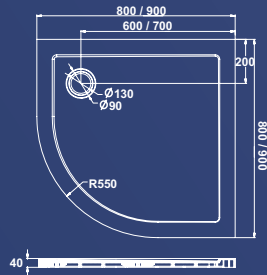

800 x 800 mm
900 x 900 mm
Inbouw

Optimo Quinta

900 x 900 mm
1000 x 1000 mm
Inbouw

Optimo Recta

1000 x 800 mm
1200 x 900 mm
Inbouw

Optimo Quadra P

800 x 800 mm
900 x 900 mm
Opbouw

Optimo Quinta P

900 x 900 mm
1000 x 1000 mm
Opbouw

Optimo Ronda P

800 x 800 mm
900 x 900 mm
1000 x 1000 mm
Radius 550 mm
Opbouw

Fusion vierkant

Fusion rechthoek

Fusion kwartrond

Fusion vierkant P

Fusion kwartrond P

W150 Douchebak

Fusion vierkant

800 x 800 mm
900 x 900 mm
Inbouw

Fusion rechthoek

800 x 1200 mm
900 x 1200 mm
Inbouw

Fusion kwartrond

800 x 800 mm
900 x 900 mm
Inbouw

Fusion vierkant

800 x 800 mm
900 x 900 mm
Opbouw

Fusion kwartrond

800 x 800 mm
900 x 900 mm
Opbouw

W150

850 x 1570 x 125 mm
Opbouw

Potensets

(ten behoeve van inbouw douchebak)

Rock 3