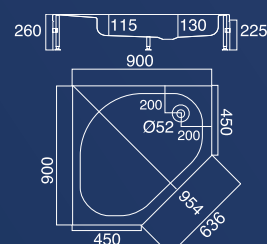

Optimo Quinta P 900