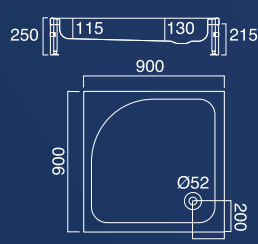

Optimo Quadra P 900