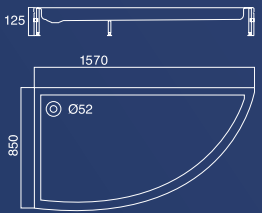

800 x 800 mm
900 x 900 mm
Inbouw

Optimo Quinta

900 x 900 mm
1000 x 1000 mm
Inbouw

Optimo Recta

1000 x 800 mm
1200 x 900 mm
Inbouw

Optimo Quadra P

800 x 800 mm
900 x 900 mm
Opbouw

Optimo Quinta P

900 x 900 mm
1000 x 1000 mm
Opbouw

Optimo Ronda P

800 x 800 mm
900 x 900 mm
1000 x 1000 mm
Radius 550 mm
Opbouw

Fusion vierkant

Fusion rechthoek

Fusion kwartrond

Fusion vierkant P

Fusion kwartrond P

W150 Douchebak

Fusion vierkant

800 x 800 mm
900 x 900 mm
Inbouw

Fusion rechthoek

800 x 1200 mm
900 x 1200 mm
Inbouw

Fusion kwartrond

800 x 800 mm
900 x 900 mm
Inbouw

Fusion vierkant

800 x 800 mm
900 x 900 mm
Opbouw

Fusion kwartrond

800 x 800 mm
900 x 900 mm
Opbouw

W150

850 x 1570 x 125 mm
Opbouw

Potensets

(ten behoeve van inbouw douchebak)

Rock 3