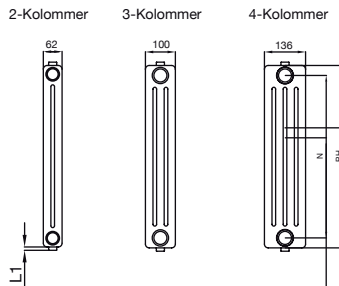

# zehnder charleston horizontaal

Standaard aansluiting  
4 x 1/2".

Completo uitvoering tegen meerprijs.  
(Bij bestelling opgeven).

Aansluiting verticaal wisselzijdig code  
18 (aanvoer links), 81 (aanvoer rechts)  
bij bestelling opgeven.

Relax voet € 52,-/as.  
Vaste hoogte 100 mm.

- L = Bouwlengte.
- BH = effectieve bouwhoogte (bij 2 kolommer BH=8mm.)
- L1 = 6mm.
- X = nippelafstand horizontale richting = L-42mm.
- N = nippelafstand BH-66mm bij 3 en 4 kolommer.
- N = nippelafstand BH-58mm bij 2 kolommer.