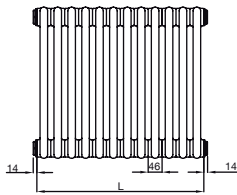

# zehnder charleston horizontaal

Standaard aansluiting  
4 x 1/2".

Completo uitvoering tegen meerprijs.  
(Bij bestelling opgeven).

Aansluiting verticaal wisselzijdig code  
18 (aanvoer links), 81 (aanvoer rechts)  
bij bestelling opgeven.