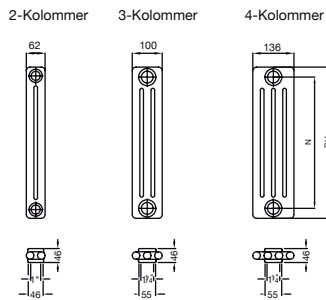

# zehnder charleston horizontaal

Standaard aansluiting  
4 x 1/2".

Completo uitvoering tegen meerprijs.  
(Bij bestelling opgeven).

Aansluiting verticaal wisselzijdig code  
18 (aanvoer links), 81 (aanvoer rechts)  
bij bestelling opgeven.

Relax voet € 52,-/as.  
Vaste hoogte 100 mm.

- L = Bouwlengte.
- BH = effectieve bouwhoogte (bij 2 kolommer BH=8mm.)
- L1 = 6mm.
- X = nippelafstand horizontale richting = L-42mm.
- N = nippelafstand BH-66mm bij 3 en 4 kolommer.
- N = nippelafstand BH-58mm bij 2 kolommer.