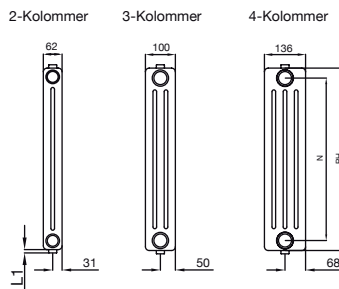

# zehnder charleston horizontaal

Standaard aansluiting  
4 x 1/2".

Completo uitvoering tegen meerprijs.  
(Bij bestelling opgeven).

Aansluiting verticaal wisselzijdig code  
18 (aanvoer links), 81 (aanvoer rechts)  
bij bestelling opgeven.

Relax voet € 52,-/as.  
Vaste hoogte 100 mm.

- L = Bouwlengte.
- BH = effectieve bouwhoogte (bij 2 kolommer BH=8mm.)
- L1 = 6mm.
- X = nippelafstand horizontale richting = L-42mm.
- N = nippelafstand BH-66mm bij 3 en 4 kolommer.
- N = nippelafstand BH-58mm bij 2 kolommer.