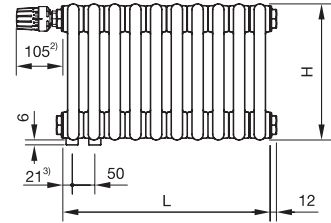

# zehnder charleston horizontaal

Standaard aansluiting  
4 x 1/2".

Completo uitvoering tegen meerprijs.  
(Bij bestelling opgeven).

Aansluiting verticaal wisselzijdig code  
18 (aanvoer links), 81 (aanvoer rechts)  
bij bestelling opgeven.