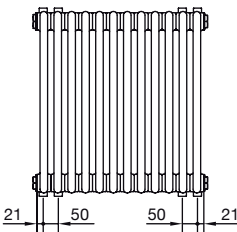

Relax voet € 52,-/as.
Vaste hoogte 100 mm.

- L = Bouwlengte.
- BH = effectieve bouwhoogte (bij 2 kolommer BH=8mm.)
- L1 = 6mm.
- X = nippelafstand horizontale richting = L-42mm.
- N = nippelafstand BH-66mm bij 3 en 4 kolommer.
- N = nippelafstand BH-58mm bij 2 kolommer.

	WA	A
2 Kolommer	35	66
3 Kolommer	35	85
4 Kolommer	35	103

WA = Afgewerkte muur achterkant radiator
A = Afgewerkte muur hart aansluiting

- 0 - 20 leden 2 stuks
- 21 - 40 leden 3 stuks
- 41 - 60 leden 4 stuks

▣ Levering incl. wandbevestiging in de kleur van de radiator
▣ Meerprijs Completo uitvoering zie catalogus radiatoren op maat

Zehnder vario	uitvoering	bestelnr.	prijs €
Ventielarmatuur inclusief bij de kleur passende sierkap: - voor één- of tweepijpssysteem, aansluitmaat 50 mm - wand- of onderaansluiting, zwenkbaar - armatuur met ventiel en thermostaatkop draaibaar, rechts/links - overgang 1/2" binnen-naar 1/2" buitendraad - aansluitdraad voor thermostaatkop M 30 x 1,5 - voorinstelbaar ventielbinnendeel, afsluitbaar, inclusief aftapper	standaardkleur	8200976531	
	speciale kleur	8200976539	
Zehnder thermostaat "LH2" Thermostaat kop M 30 x 1,5 met ingebouwde voeler met bereik ingestelde waarde 7 tot 28 °C; uitvoering met nulstelling	wit	8200819140	
	chrom	8200819148