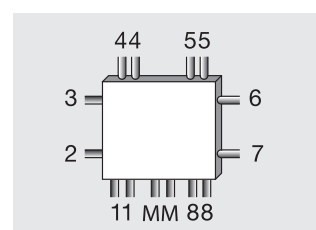

Aansluitmogelijkheden