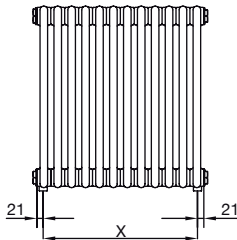

# zehnder charleston horizontaal

Standaard aansluiting  
4 x 1/2".

Completo uitvoering tegen meerprijs.  
(Bij bestelling opgeven).

Aansluiting verticaal wisselzijdig code  
18 (aanvoer links), 81 (aanvoer rechts)  
bij bestelling opgeven.

Relax voet € 52,-/as.  
Vaste hoogte 100 mm.

- L = Bouwlengte.
- BH = effectieve bouwhoogte (bij 2 kolommer BH=8mm.)
- L1 = 6mm.
- X = nippelafstand horizontale richting = L-42mm.
- N = nippelafstand BH-66mm bij 3 en 4 kolommer.
- N = nippelafstand BH-58mm bij 2 kolommer.