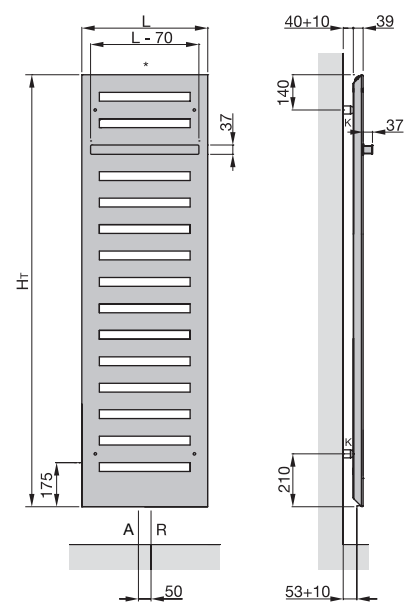

### Voordelen

- Moderne en strakke vormgeving
- 50 mm universele aansluitingen
- Verdekte aansluitingen en consoles

Chromen Handdoekstang

Handdoekhaken

Bediening elektropatroon

Uitvoering:  
Wandmontage

H = Bouwhoogte  
L = Bouwlengte  
L3 = Bouwlengte - 107 mm  
K = Console  
A = Aanvoer 1/2"  
R = Retour 1/2"  
N = L - 80 mm