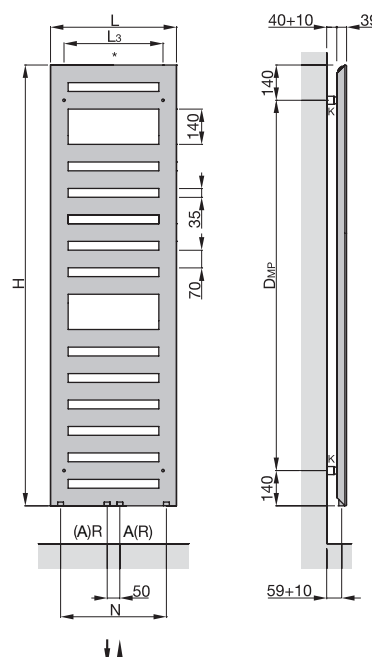

Bediening electropatroon

- Uitvoering:  
Wandmontage
- H = Bouwhoogte
  - L = Bouwlengte
  - L3 = Bouwlengte - 107 mm
  - K = Console
  - A = Aanvoer 1/2"
  - R = Retour 1/2"
  - N = L - 80 mm