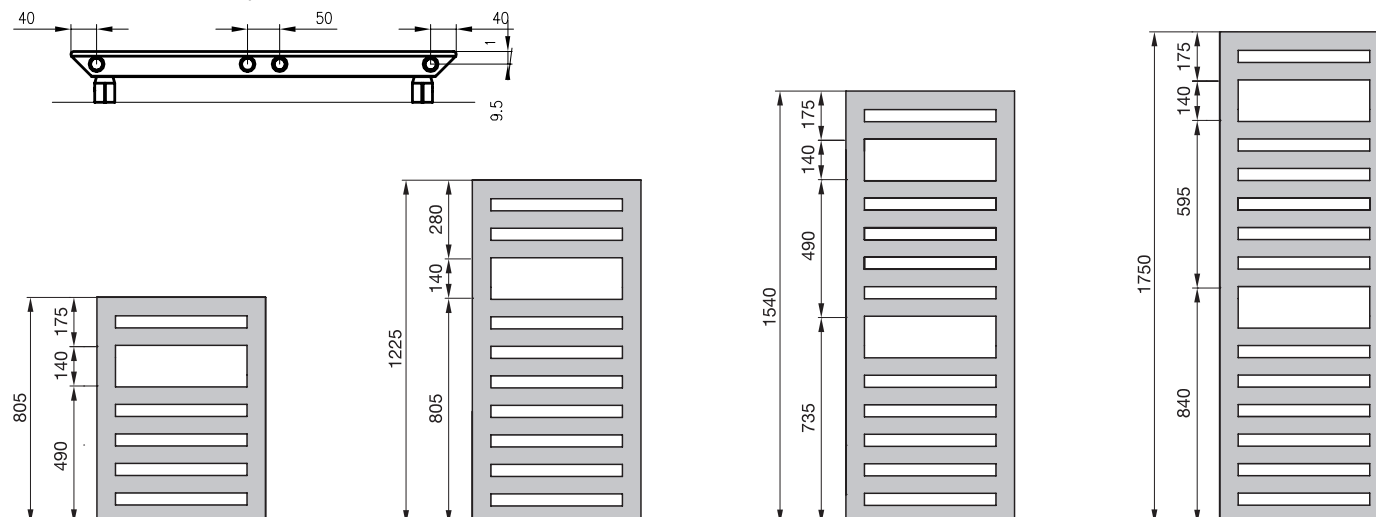

Verticale radiator met handdoek-opening voor gemengd gebruik, inclusief elektropatroon

Elektropatroon

Bestelnr.	bouwhoogte	bouwlengte	afgiften bij 90/70/20°C	afgiften bij 75/65/20°C	exponent	gewicht	inhoud	standaard kleur Ral 9016	overige kleuren
MEMT-080-040/ID	805	400	300	327	1,25	9,10	3,40		
MEMT-120-040/ID	1225	400	500	474	1,26	9,80	4,60		
MEMT-120-050/ID	1225	500	500	561	1,26	11,70	5,10		
MEMT-120-060/ID	1225	600	600	645	1,27	13,50	5,60		
MEMT-150-040/ID	1540	400	500	582	1,26	11,50	5,30		
MEMT-150-050/ID	1540	500	600	690	1,27	13,50	5,80		
MEMT-150-060/ID	1540	600	750	792	1,28	15,60	6,40		
MEMT-180-040/ID	1750	400	600	654	1,25	13,70	6,40		
MEMT-180-050/ID	1750	500	750	775	1,26	16,30	7,10		
MEMT-180-060/ID	1750	600	900	889	1,27	19,00	7,80		

Accessoires

Bestelnr.	Omschrijving	prijs €
8100468038	METROPOLITAN verchromde handdoekstang 40 cm	
8100468048	METROPOLITAN verchromde handdoekstang 50 cm	
8100468058	METROPOLITAN verchromde handdoekstang 60 cm	
8100480438	METROPOLITAN set verchromde haken	

GRAAG OP UW BESTELLING BESTELNUMMER EN KLEUR VERMELDEN

Prijzen op aanvraag.

Neem hiervoor contact op met onze adviseurs via telefoonnummer 038 429 62 50 of stuur een e-mail aan info@zehnder.nl