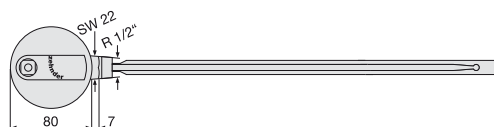

Model	Vermogen Watt	Bestelnr.	Prijs €
IRVAR 301 wit	300	8100870100	
IRVAR 301 chroom	300	8100870108	
IRVAR 601 wit	600	8100871100	
IRVAR 601 chroom	600	8100871108	
IRVAR 901 wit	900	8100872100	
IRVAR 901 chroom	900	8100872108	
IRVAR 1201 wit	1200	8100873100	
IRVAR 1201 chroom	1200	8100873108	

Passend bij de designradiatoren: toga, janda, forma, noumea, universal. (vermogen bij radiator tabellen zie productpagina)

Prijzen op aanvraag.

Neem hiervoor contact op met onze adviseurs via telefoonnummer 038 429 62 50 of stuur een e-mail aan info@zehnder.nl