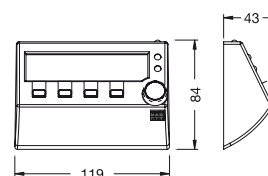

toebehoren

elektropatronen voor gemengd gebruik (cv en elektrisch)

Elektropatroon IRVAR

Met RVS/Inox behuizing. VDE-getest. IP 65 (beschermend tegen straalwater), vermogen 300/600/900/1200 Watt, voor netspanning 230 Volt ± 10%. Met gepatenteerde droogloop- bescherming tegen gebruik zonder voldoende vulling. Met conische schroefdraad 1/2" en 3-aderig aansluitkabel 1,2 m lang met gearde stekker. Met infrarood besturingsunit (behuizing van kunststof, wit) geïntegreerde schakelklok voor dag- en weekprogramma, voor het met de hand in- en uitschakelen, instelbaar temperatuurbereik van 35 tot 70 graden.

Model	Vermogen Watt	Bestelnr.	Prijs €
IRVAR 300	300	8100890100	
IRVAR 600	600	8100880100	
IRVAR 900	900	8100882100	
IRVAR 1200	1200	8100888100	

Passend bij designradiatoren: alle yucca modellen.
(vermogen bij radiator tabellen zie productpagina)

Elektropatroon IRVAR 1

Met messing behuizing doorsnede 80 mm en kunststof kap. VDE getest. IP 65 (beschermend tegen straalwater), vermogen 300/600/900/1200 Watt, voor netspanning 230 Volt ± 10%. Met gepatenteerde droogloop- bescherming tegen gebruik zonder voldoende vulling. Met conische schroefdraad 1/2" en 3-aderig aansluit kabel 1,2 m lang met gearde stekker. Met infrarood besturingsunit (behuizing van kunststof, wit) geïntegreerde schakelklok voor dag- en weekprogramma, voor het met de hand in- en uitschakelen, instelbaar temperatuurbereik van 35 tot 70 graden.