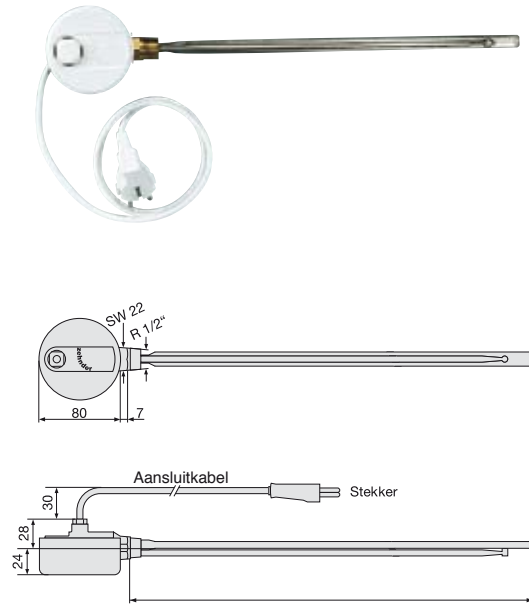

toebehoren

elektropatronen voor gemengd gebruik (cv en elektrisch)

Elektropatroon NOVAR

Met keuzeschakelaar, messing behuizing doorsnede 80 mm en kunststof kap (wit). VDE-getest. IP 65 (beschermend tegen straalwater), vermogen 300/600/900/1200 Watt, voor netspanning 230 Volt ± 10%. Met gepatenteerde droogloop- bescherming tegen gebruik zonder voldoende vulling. Met conische schroefdraad 1/2" en 3-aderig aansluitkabel 1,2 m lang met gearde stekker. Met draaiknop voor keuze uit de volgende standen:

- Mediumtemperatuur maximaal 50 graden
- Mediumtemperatuur maximaal 70 graden
- Timer met een automatische uitschakeling na 3 uur, mediumtemperatuur 70 graden
- Uit

Model	Vermogen Watt	Bestelnr.	Prijs €
NOVAR 301	300	8100862200	
NOVAR 601	600	8100863200	
NOVAR 901	900	8100864200	
NOVAR 1201	1200	8100865200	

Passend bij de designradiatoren: toga, janda, forma, noumea, universal. (vermogen bij radiatortabellen zie productpagina)