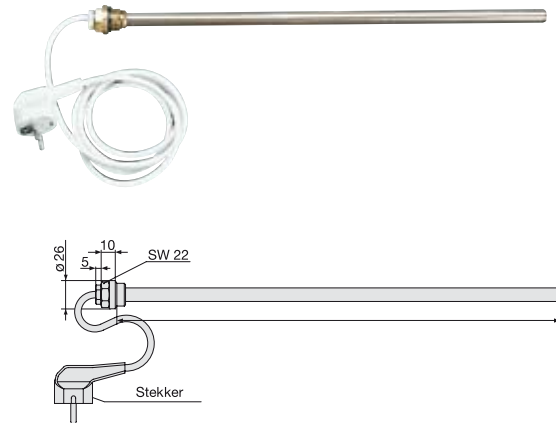

Elektropatroon RICA

Beschermd tegen spatwater, IP 54. Vermogen 300/600/900/1200 Watt, voor netspanning 230 Volt ± 10%. Met schroefdraad 1/2" en 3-aderig aansluitkabel 1,2 m lang met gearde stekker. Met ingebouwde temperatuurregelaar, met vaste instelwaarde 70 graden en veiligheids temperatuurbegrenzer, zonder droogloopbescherming. (na reactie van de temperatuurbegrenzer moet het patroon worden vervangen)

Model	Vermogen Watt	Bestelnr.	Prijs €
RICA 301	300	8100893100	
RICA 601	600	8100893200	
RICA 901	900	8100893300	
RICA 1201	1200	8100893400	

Passend bij de designradiatoren: ambra (t), toga, janda, forma, noumea, universal. (vermogen bij radiatortabellen zie productpagina)