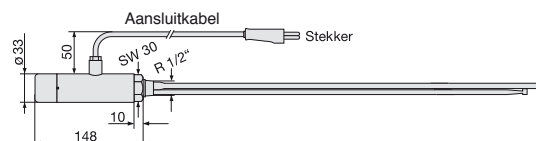

toebehoren

elektropatronen voor gemengd gebruik (cv en elektrisch)

Elektropatroon IRVAR

Met RVS/Inox behuizing. VDE-getest. IP 65 (beschermend tegen straalwater), vermogen 300/600/900/1200 Watt, voor netspanning 230 Volt ± 10%. Met gepatenteerde droogloop- bescherming tegen gebruik zonder voldoende vulling. Met conische schroefdraad 1/2" en 3-aderig aansluitkabel 1,2 m lang met gearde stekker. Met infrarood besturingsunit (behuizing van kunststof, wit) geïntegreerde schakelklok voor dag- en weekprogramma, voor het met de hand in- en uitschakelen, instelbaar temperatuurbereik van 35 tot 70 graden.

Model	Vermogen Watt	Bestelnr.	Prijs €
IRVAR 300	300	8100890100	
IRVAR 600	600	8100880100	
IRVAR 900	900	8100882100	
IRVAR 1200	1200	8100888100	

Passend bij designradiatoren: alle yucca modellen.
(vermogen bij radiator tabellen zie productpagina)

Elektropatroon IRVAR 1

Met messing behuizing doorsnede 80 mm en kunststof kap. VDE getest. IP 65 (beschermend tegen straalwater), vermogen 300/600/900/1200 Watt, voor netspanning 230 Volt ± 10%. Met gepatenteerde droogloop- bescherming tegen gebruik zonder voldoende vulling. Met conische schroefdraad 1/2" en 3-aderig aansluit kabel 1,2 m lang met gearde stekker. Met infrarood besturingsunit (behuizing van kunststof, wit) geïntegreerde schakelklok voor dag- en weekprogramma, voor het met de hand in- en uitschakelen, instelbaar temperatuurbereik van 35 tot 70 graden.