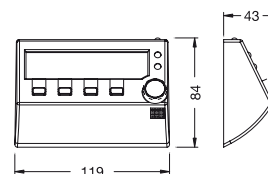

Model	Vermogen Watt	Bestelnr.	Prijs €
IRVAR 301 wit	300	8100870100	
IRVAR 301 chroom	300	8100870108	
IRVAR 601 wit	600	8100871100	
IRVAR 601 chroom	600	8100871108	
IRVAR 901 wit	900	8100872100	
IRVAR 901 chroom	900	8100872108	
IRVAR 1201 wit	1200	8100873100	
IRVAR 1201 chroom	1200	8100873108	

Passend bij de designradiatoren: toga, janda, forma, noumea, universal. (vermogen bij radiator tabellen zie productpagina)

Prijzen op aanvraag.

Neem hiervoor contact op met onze adviseurs via telefoonnummer 038 429 62 50 of stuur een e-mail aan info@zehnder.nl