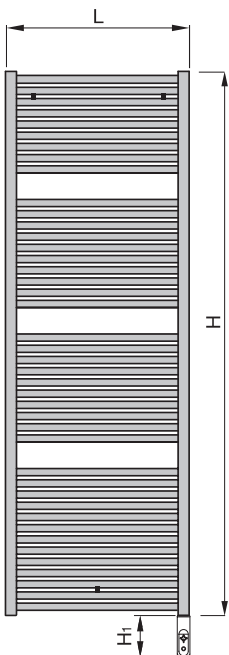

Productomschrijving Toga Elektrisch

De elektrische handdoekradiator Zehnder Toga is opgebouwd uit horizontaal aangebrachte stalen buizen die volledig onzichtbaar tussen de verticale D-profielbuizen zijn gelast door een uniek laserlasproces. Levering met ingebouwd elektro-patroon gevuld met niet brandbare warmte geleidende vloeistof. Radiator wordt montage klaar geleverd in.

Voordelen

- Bediening op radiator
- Timerfunctie
- Stekkerklaar

3 standen bediening

zehnder toga elektrisch

Toga

Bestelnr. Model	bouwhoogte H mm	bouwlengte L mm	elektropatroon Watt	standaard kleur Ral 9016 prijs €	overige kleuren prijs €
TE-070-050/DD	846	500	300		
TE-120-050/DD	1278	500	600		
TE-150-050/DD	1567	500	750		
TE-180-060/DD	1875	600	1200		
TE-180-050/DD	1875	500	900		
TE-180-075/DD	1875	750	1200		
Toga chroom					chroom
TEC-070-50/DD	846	500	200		
TEC-120-50/DD	1278	500	300		
TEC-150-50/DD	1567	500	500		
TEC-180-60/DD	1875	500	750		

- H** = Bouwhoogte
- H1** = 120 mm
- L** = Bouwlengte