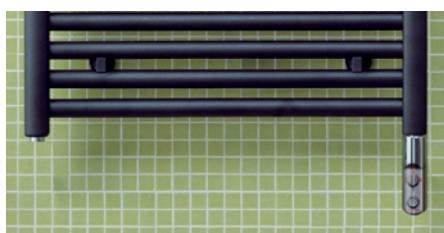

Productomschrijving Toga Elektrisch

De elektrische handdoekradiator Zehnder Toga is opgebouwd uit horizontaal aangebrachte stalen buizen die volledig onzichtbaar tussen de verticale D-profielbuizen zijn gelast door een uniek laserlasproces. Levering met ingebouwd elektro-patroon gevuld met niet brandbare warmte geleidende vloeistof. Radiator wordt montage klaar geleverd in.

Leveringsomvang van de standaard uitvoering

- 100% elektrisch (voeding 230 V)
- Stekkerklaar geleverd (1,2 mtr snoer)
- Geïntegreerd elektro-patroon, rechts gemonteerd
- Timer functie + 3 standen schakeling
- Bediening op de radiator
- Droog loop beveiliging
- Radiator gevuld met niet brandbare warmte geleidende vloeistof (vorst bestendig tot - 20° C)
- Poedercoating volgens DIN 55900, RAL 9016 (Andere RAL kleuren mogelijk)

Voordelen

- Bediening op radiator
- Timerfunctie
- Stekkerklaar

3 standen bediening

zehnder toga elektrisch

Toga

Bestelnr. Model	bouwhoogte H mm	bouwlengte L mm	elektropatroon Watt	standaard kleur Ral 9016 prijs €	overige kleuren prijs €
TE-070-050/DD	846	500	300		
TE-120-050/DD	1278	500	600		
TE-150-050/DD	1567	500	750		
TE-180-060/DD	1875	600	1200		
TE-180-050/DD	1875	500	900		
TE-180-075/DD	1875	750	1200		
Toga chroom					chroom
TEC-070-50/DD	846	500	200		
TEC-120-50/DD	1278	500	300		
TEC-150-50/DD	1567	500	500		
TEC-180-60/DD	1875	500	750		