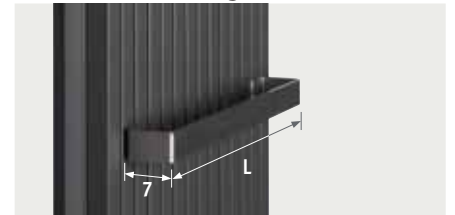

OPTIES

Handdoekhouder in geborsteld RVS

CODE	L	min. L radiator	€
9042.03329.011	33	33	118,40
9042.03413.011	41	41	118,40
9042.03497.011	50	50	118,40
9042.03581.011	58	58	118,40
9042.03665.011	67	67	118,40

Handdoekrek in geborsteld RVS