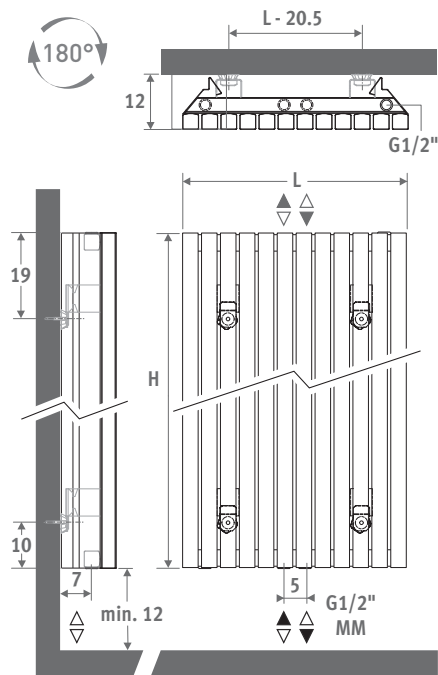

TETRA verkeerswit 333

AFMETINGEN (in cm)

LEVERING

- middenaansluiting MM beneden
- wandbevestigingsset
- gechromeerde ontluchter en dichte stop 1/2"
- 2 zijpanelen

KLEUREN

Milieuvriendelijk gelakt met krasvaste poedercoating met hoge UV-bestendigheid.

Tetra is symmetrisch en kan dus ondersteboven gemonteerd worden.

Eenpijpsaansluiting:

aansluitsets 41, 42, 48 of 49

Maximum 2 toestellen op 1 kring.

AANSLUITSETS

Aansluitset naar de wand met een Danfoss-Pro ventiel

TETRA

code hoogte lengte kleur aansl.
TETW . 180 033 . XXX /MM
kleurcode invullen

	Watt 75/65	Watt 55/45	€ st. kleur	€ andere
--	---------------	---------------	----------------	-------------

L H 180

033	984	517	535,70	642,80
041	1230	646	625,30	750,40
050	1476	775	758,70	910,40
058	1722	905	893,20	1071,80
067	1986	1043	982,80	1179,40