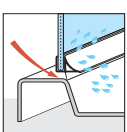

Young 2B

2-Delige draaideur
Porte à 2 panneaux pivotants

OPNEMEN VAN DE MATEN RELEVER LES MESURES

** De maten opnemen van muur tot de binnenrand van de douchebak.
** Prendre les mesures du mur au bord interne du receveur de douche.

** De maten opnemen van muur tot muur (boven, in het midden en beneden) waarna u de kleinste maat aanhoudt.
** Prendre les mesures d'un mur à l'autre, en bas, en haut et au milieu et choisir la mesure inférieure.