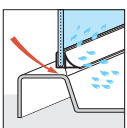

Young S

Vouwdeur
Porte pliante

Omkeerbaar
Réversible

Glas / Verre 6 mm

Afmetingen Dimensions (cm)	Instapruimte Passage	Code	Glassoort Vitrage			Kleuren / Prijs Couleurs / Prix		
			1	2	4	A	B	K
	*		Transparant Transparent	Aqua	Satin	Wit Blanc	Matchroom Silver	Chroom Chrome
66 ↔ 72	46	YOUNGS66-						
72 ↔ 78	52	YOUNGS72-						
78 ↔ 84	58	YOUNGS78-						
84 ↔ 90	64	YOUNGS84-						
90 ↔ 96	70	YOUNGS90-						
96 ↔ 102	76	YOUNGS96-						
H 140 ↓ 190	-	SPECIAL YOUNGS66-1A						

OPNEMEN VAN DE MATEN RELEVER LES MESURES

** De maten opnemen van muur tot de binnenrand van de douchebak.
** Prendre les mesures du mur au bord interne du receveur de douche.

** De maten opnemen van muur tot muur (boven, in het midden en beneden) waarna u de kleinste maat aanhoudt.
** Prendre les mesures d'un mur à l'autre, en bas, en haut et au milieu et choisir la mesure inférieure.