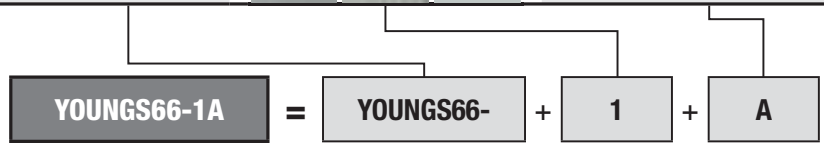

OPNEMEN VAN DE MATEN RELEVER LES MESURES

** De maten opnemen van muur tot de binnenrand van de douchebak.
** Prendre les mesures du mur au bord interne du receveur de douche.

** De maten opnemen van muur tot muur (boven, in het midden en beneden) waarna u de kleinste maat aanhoudt.
** Prendre les mesures d'un mur à l'autre, en bas, en haut et au milieu et choisir la mesure inférieure.

De cabine op de binnenrand van de douchebak plaatsen
Installer la paroi sur le bord interne du receveur de douche

Voorbeeld productcode:
Exemple code produit: