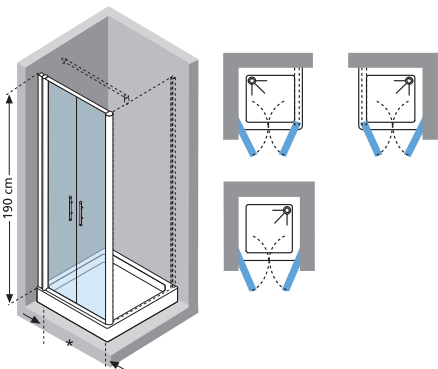

Young 2B

2-Delige draaideur
Porte à 2 panneaux pivotants

OPNEMEN VAN DE MATEN RELEVER LES MESURES

** De maten opnemen van muur tot de binnenrand van de douchebak.
** Prendre les mesures du mur au bord interne du receveur de douche.

** De maten opnemen van muur tot muur (boven, in het midden en beneden) waarna u de kleinste maat aanhoudt.
** Prendre les mesures d'un mur à l'autre, en bas, en haut et au milieu et choisir la mesure inférieure.

De cabine op de binnenrand van de douchebak plaatsen
Installer la paroi sur le bord interne du receveur de douche

Afmetingen Dimensions (cm)	Instapruimte Passage	Code	Glassoort Vitrage			Kleuren / Prijs Couleurs / Prix		
			1	2	4	A	B	K
	*		Transparant Transparent	Aqua	Satin	Wit Blanc	Matchroom Silver	Chroom Chrome
60 ↔ 66	46	YOUNG2B60-						
66 ↔ 72	52	YOUNG2B66-						
72 ↔ 78	58	YOUNG2B72-						
78 ↔ 84	64	YOUNG2B78-						
84 ↔ 90	70	YOUNG2B84-						
90 ↔ 96	76	YOUNG2B90-						
96 ↔ 102	82	YOUNG2B96-						
102 ↔ 108	88	YOUNG2B102-						
108 ↔ 114	94	YOUNG2B108-						
114 ↔ 120	100	YOUNG2B114-						
120 ↔ 126	106	YOUNG2B120-						
126 ↔ 132	112	YOUNG2B126-						
132 ↔ 138	118	YOUNG2B132-						
138 ↔ 144	124	YOUNG2B138-						
144 ↔ 150	130	YOUNG2B144-						
150 ↔ 156	136	YOUNG2B150-						
156 ↔ 162	142	YOUNG2B156-						
162 ↔ 168	148	YOUNG2B162-						
168 ↔ 174	154	YOUNG2B168-						
174 ↔ 180	160	YOUNG2B174-						
H 140 ↓ 200	-	SPECIAL YOUNG2BSP						