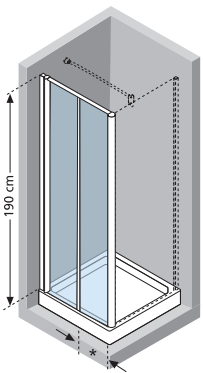

De cabine op de binnenrand van de douchebak plaatsen
Installer la paroi sur le bord interne du receveur de douche

Afmetingen Dimensions (cm)	Instapruimte Passage	Code	Glassoort Vitrage			Kleuren / Prijs Couleurs / Prix		
			1	2	4	A	B	K
	*		Transparant Transparent	Aqua	Satin	Wit Blanc	Matchroom Silver	Chroom Chrome
60 ↔ 66	46	YOUNG2B60-						
66 ↔ 72	52	YOUNG2B66-						
72 ↔ 78	58	YOUNG2B72-						
78 ↔ 84	64	YOUNG2B78-						
84 ↔ 90	70	YOUNG2B84-						
90 ↔ 96	76	YOUNG2B90-						
96 ↔ 102	82	YOUNG2B96-						
102 ↔ 108	88	YOUNG2B102-						
108 ↔ 114	94	YOUNG2B108-						
114 ↔ 120	100	YOUNG2B114-						
120 ↔ 126	106	YOUNG2B120-						
126 ↔ 132	112	YOUNG2B126-						
132 ↔ 138	118	YOUNG2B132-						
138 ↔ 144	124	YOUNG2B138-						
144 ↔ 150	130	YOUNG2B144-						
150 ↔ 156	136	YOUNG2B150-						
156 ↔ 162	142	YOUNG2B156-						
162 ↔ 168	148	YOUNG2B162-						
168 ↔ 174	154	YOUNG2B168-						
174 ↔ 180	160	YOUNG2B174-						
H 140 ↓ 200	-	SPECIAL YOUNG2BSP						

Young S

Vouwdeur
Porte pliante

Omkeerbaar
Réversible

Glas / Verre 6 mm

Afmetingen Dimensions (cm)	Instapruimte Passage	Code	Glassoort Vitrage			Kleuren / Prijs Couleurs / Prix		
			1	2	4	A	B	K
	*		Transparant Transparent	Aqua	Satin	Wit Blanc	Matchroom Silver	Chroom Chrome
66 ↔ 72	46	YOUNGS66-						
72 ↔ 78	52	YOUNGS72-						
78 ↔ 84	58	YOUNGS78-						
84 ↔ 90	64	YOUNGS84-						
90 ↔ 96	70	YOUNGS90-						
96 ↔ 102	76	YOUNGS96-						
H 140 ↓ 190	-	SPECIAL YOUNGS66-1A						

OPNEMEN VAN DE MATEN RELEVER LES MESURES

** De maten opnemen van muur tot de binnenrand van de douchebak.
** Prendre les mesures du mur au bord interne du receveur de douche.

** De maten opnemen van muur tot muur (boven, in het midden en beneden) waarna u de kleinste maat aanhoudt.
** Prendre les mesures d'un mur à l'autre, en bas, en haut et au milieu et choisir la mesure inférieure.