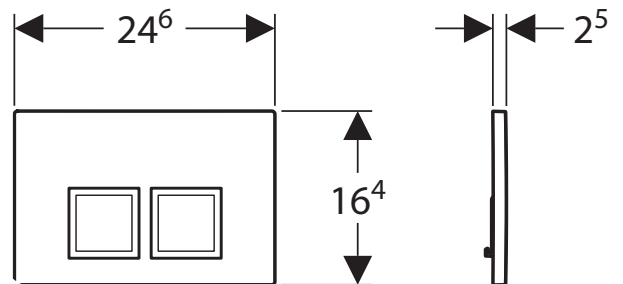

Ref./Réf. 085382