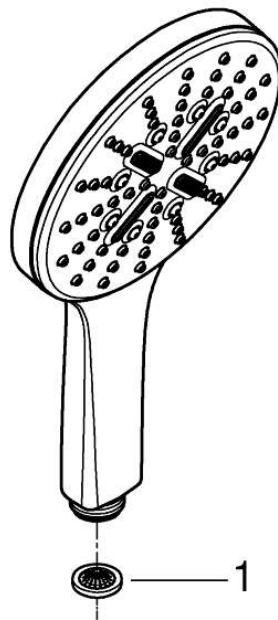

RAINSHOWER SMARTACTIVE 130

HANDDOUCHE 3 STRALEN

| Positie nr. | Prod. description | Bestelnummer |
|-------------|-------------------|--------------|
| 1 | Zeef | 0700200M |