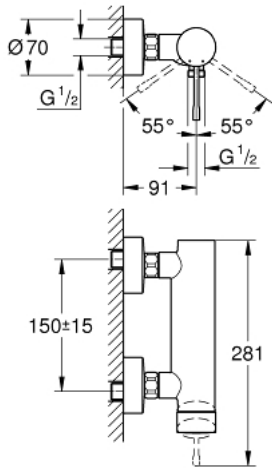

25 252 001 ESSENCE EÉNGREEPSMENGKRAAN VOOR DOUCHE

PRODUCTOMSCHRIJVING

- wandmontage
- metalen hendel
- **GROHE SilkMove** 35 mm cartouche met keramische schijven
- met temperatuurbegrenzer
- **GROHE StarLight** schitterende chroomafwerking
- douche-aansluiting 1/2"
- geïntegreerde terugslagklep
- S-koppelingen
- **professionele versie**

25 252 001 ESSENCE EÉNGREEPSMENGKRAAN VOOR DOUCHE

RESERVEONDERDELEN

- 1: Greep (Bestelnummer 46916000)
 - 2: Schroefkoppeling (Bestelnummer 46460000)
 - 3: Cartouche (Bestelnummer 46374000)
 - 4: Aansluitkoppeling 1/2" (Bestelnummer 45044000)
 - 5: S-koppeling (Bestelnummer 12662000)
 - 6: Terugslagklep (Bestelnummer 47886000)
 - 7: Verlengstuk voor zichtbare bevestigingsmoeren (Bestelnummer 0713000M)
 - *
 - 8: Moersleutel, plat 30 mm voor opbouwkraanwerk, 34 mm voor thermostatische elementen (Bestelnummer 19377000)*
- * Optionele accessoires