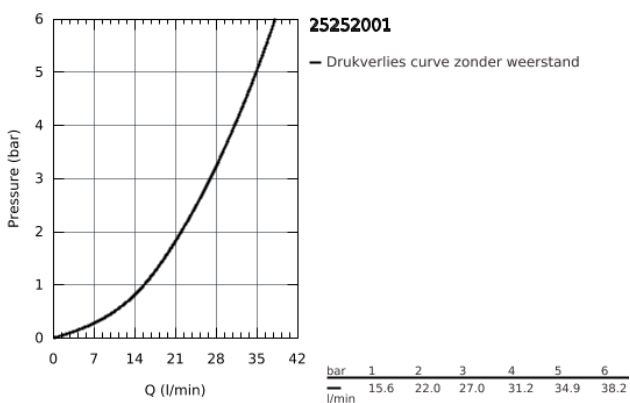

25 252 001 ESSENCE EÉNGREEPSMENGKRAAN VOOR DOUCHE

PRODUCTOMSCHRIJVING

- wandmontage
- metalen hendel
- **GROHE SilkMove** 35 mm cartouche met keramische schijven
- met temperatuurbegrenzer
- **GROHE StarLight** schitterende chroomafwerking
- douche-aansluiting 1/2"
- geïntegreerde terugslagklep
- S-koppelingen
- **professionele versie**