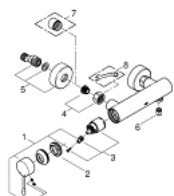

25 252 001 ESSENCE EÉNGREEPSMENGKRAAN VOOR DOUCHE

PRODUCTOMSCHRIJVING

- wandmontage
- metalen hendel
- **GROHE SilkMove** 35 mm cartouche met keramische schijven
- met temperatuurbegrenzer
- **GROHE StarLight** schitterende chroomafwerking
- douche-aansluiting 1/2"
- geïntegreerde terugslagklep
- S-koppelingen
- **professionele versie**

25 252 001 ESSENCE EÉNGREEPSMENGKRAAN VOOR DOUCHE

RESERVEONDERDELEN

- 1: Greep (Bestelnummer 46916000)
 - 2: Schroefkoppeling (Bestelnummer 46460000)
 - 3: Cartouche (Bestelnummer 46374000)
 - 4: Aansluitkoppeling 1/2" (Bestelnummer 45044000)
 - 5: S-koppeling (Bestelnummer 12662000)
 - 6: Terugslagklep (Bestelnummer 47886000)
 - 7: Verlengstuk voor zichtbare bevestigingsmoeren (Bestelnummer 0713000M)
 - *
 - 8: Moersleutel, plat 30 mm voor opbouwkraanwerk, 34 mm voor thermostatische elementen (Bestelnummer 19377000)*
- * Optionele accessoires