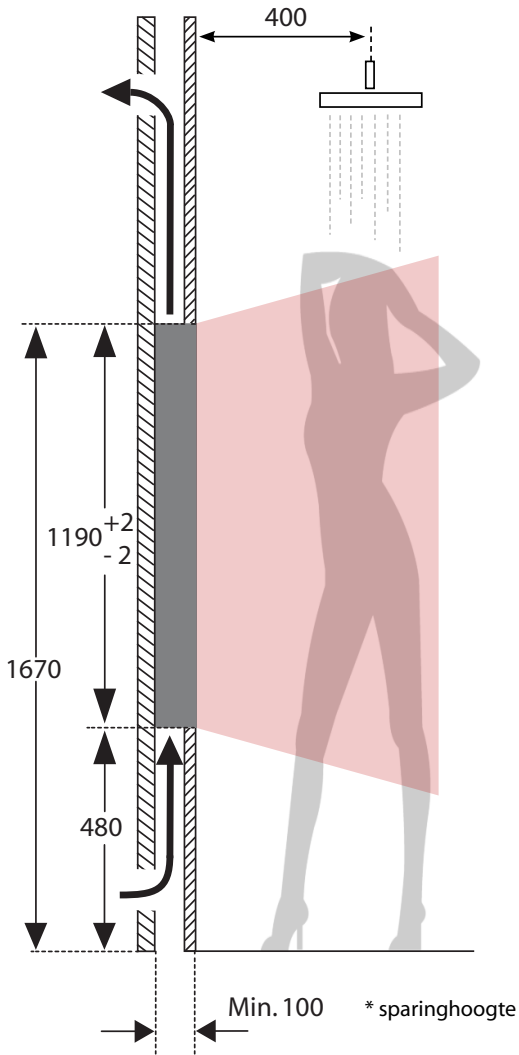

INHOUD

Installatie	5
Hoogtebepaling	6
Gebruik	7
Reiniging en onderhoud	8
Vervanging van de lampen	8
Garantie en service	8
Storingen	9
Verwijdering	9
Tot slot	9
Technische specificaties	10

INSTALLATIE

Waarschuwingen

- LET OP: MAAK NOOIT DE SUNSHOWER OPEN OM ELEKTRISCHE SCHOK TE VOORKOMEN. IN HET INWENDIGE ZIJN GEEN DOOR DE GEBRUIKER REPAREREERBARE ONDERDELEN AANWEZIG. LAAT ALLE REPARATIES OVER AAN HIERTOE BEVOEGDE PERSONEN.
- De Sunshower Pure XL heeft een maximaal vermogen van 2000 W. Sluit geen andere zware elektrische apparatuur aan op dezelfde groep als uw Sunshower. Het apparaat moet worden aangesloten op een groep die is beveiligd met een zekering van 16A.
- Controleer of het voltage (230 V) overeenkomt met de plaatselijke netspanning voordat u het apparaat aansluit.
- Let erop dat u voor montage en aansluiting de betreffende zekering in de zekeringkast eruit draait (of de hoofdschakelaar deactiveert).
- Zorg dat de aansluiting van de unit geschiedt volgens de plaatselijk geldende voorschriften en volgens NEN 1010 (internationaal IEC 60364).
- Voor een gedetailleerde omschrijving van de installatie kunt u de installatie handleiding raadplegen welke is meegeleverd met de Sunshower Pure XL. Ook kunt u de installatiehandleiding terug vinden op onze website www.sunshower.nl

HOOGTEBEPALING

Voor de aanvang van de installatie dient u te bepalen op welke hoogte de Sunshower Pure XL wordt opgehangen. Dit is bepalend voor een goede werking. Voor een goed resultaat dient de afstand tussen de sunshower Pure XL en de douche niet meer dan 40 cm te bedragen.

Voor gebruikers tussen de 1,7 m en 1,9m kan de gemiddelde onderzijde sparringhoogte worden gehanteerd van 48 cm. Voor personen die kleiner of langer zijn dan hierboven beschreven, kan de onderzijde sparringhoogte (in cm) als volgt worden bepaald: schouder hoogte - 110 cm = onderzijde sparringhoogte.