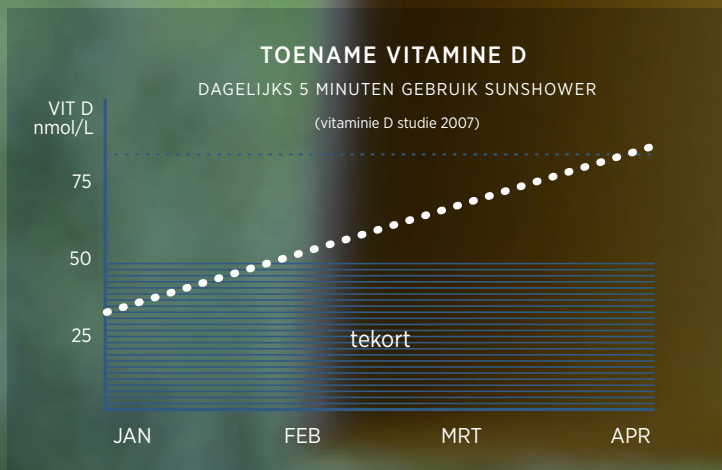

SUNSHOWER, BRENGT
AL HET GOEDE VAN
BUITEN NAAR BINNEN

SUNSHOWER
HEALTH & WELLNESS

SUNSHOWER - GEZOND

Zonlicht stimuleert de aanmaak van vitamine D. Vitamine D is belangrijk voor een goede weerstand en het behoud van sterke botten. De Sunshower zorgt in 3 maanden voor een gezond vitamine D niveau. Goed gedoseerd zonlicht geeft u bovendien meer energie én een zomerse kleur.