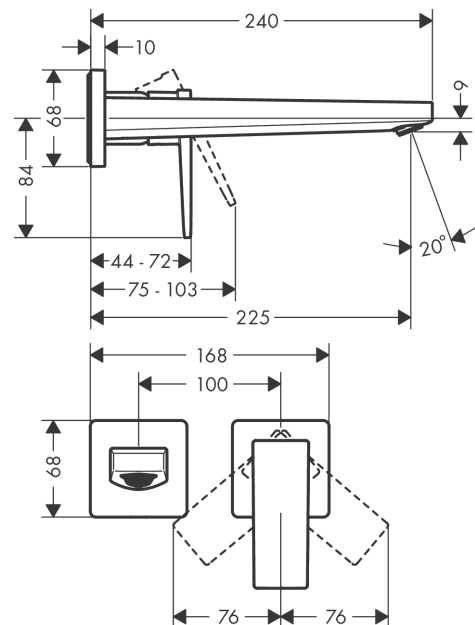

Metropol

Eéngreepswastafelmengkraan voor wandinbouw met uitloop 22.5 cm

Oppervlakken: **Matt Black** Art.-nr.: **32526670**

Beschrijving

Functies

- uitsprong: 225 mm
- straalsoort: normale straal
- maximaal debiet bij 3 bar: 5 l/min.
- keramische cartouche
- Safety Function: voorinstelbare heetwaterbegrenzing
- niet-afsluitbare zeefklep
- materiaal ledigingsgarnituur: metaal
- aansluittype: inbouwlichaam
- greep kan links of rechts geplaatst worden

Maattekening

Metropol

Eéngreepswastafelmengkraan voor wandinbouw met uitloop 22.5 cm

Oppervlakken: **Matt Black** Art.-nr.: **32526670**

Doorstroomdiagram

Metropol

Eéngreepswastafelmengkraan voor wandinbouw met uitloop 22.5 cm

Oppervlakken: **Matt Black** Art.-nr.: **32526670**

Uittrektekening

Bouwjaar: >07/19

Metropol**Eéngreepswastafelmengkraan voor wandinbouw met uitloop 22.5 cm**Oppervlakken: **Matt Black** Art.-nr.: **32526670****Onderdelenlijst**

Bouwjaar: >07/19

= Pos.	Beschrijving	Art.-nr.	PC	VE
1	greep	93163670	-	1
2	greepstop	96338000	-	1
3	huls	93053670	-	1
4	rozet voor greep	93161670	-	1
5	moer	93141000	-	1
6	O-ring 26x2	98147000	-	1
7	kardoes compl.	97685000	-	1
8	borgschroef	95140000	-	1
9	dichting	98865000	-	1
10	kardoesadapter	95634000	-	1
11	draadeind set	97971000	-	1
12	uitloop 225 mm	93166670	-	1
13	perlator M24x1 (5 l/min)	92996670	-	1
14	servicesleutel	95661000	-	1
15	O-ring 18x1,5	98231000	-	1
16	rozet voor uitloop	93162670	-	1
17	aansluiting G½	95626000	-	1
18	O-ring 13x2	98128000	-	1
19	verlengset 25 mm voor 13622180	31971000	-	1
a	Inbouwdelen	13622180	-	1
b	afvoer	50001670	-	1
c	adapter voor geruild aansluiting	93819000	-	1