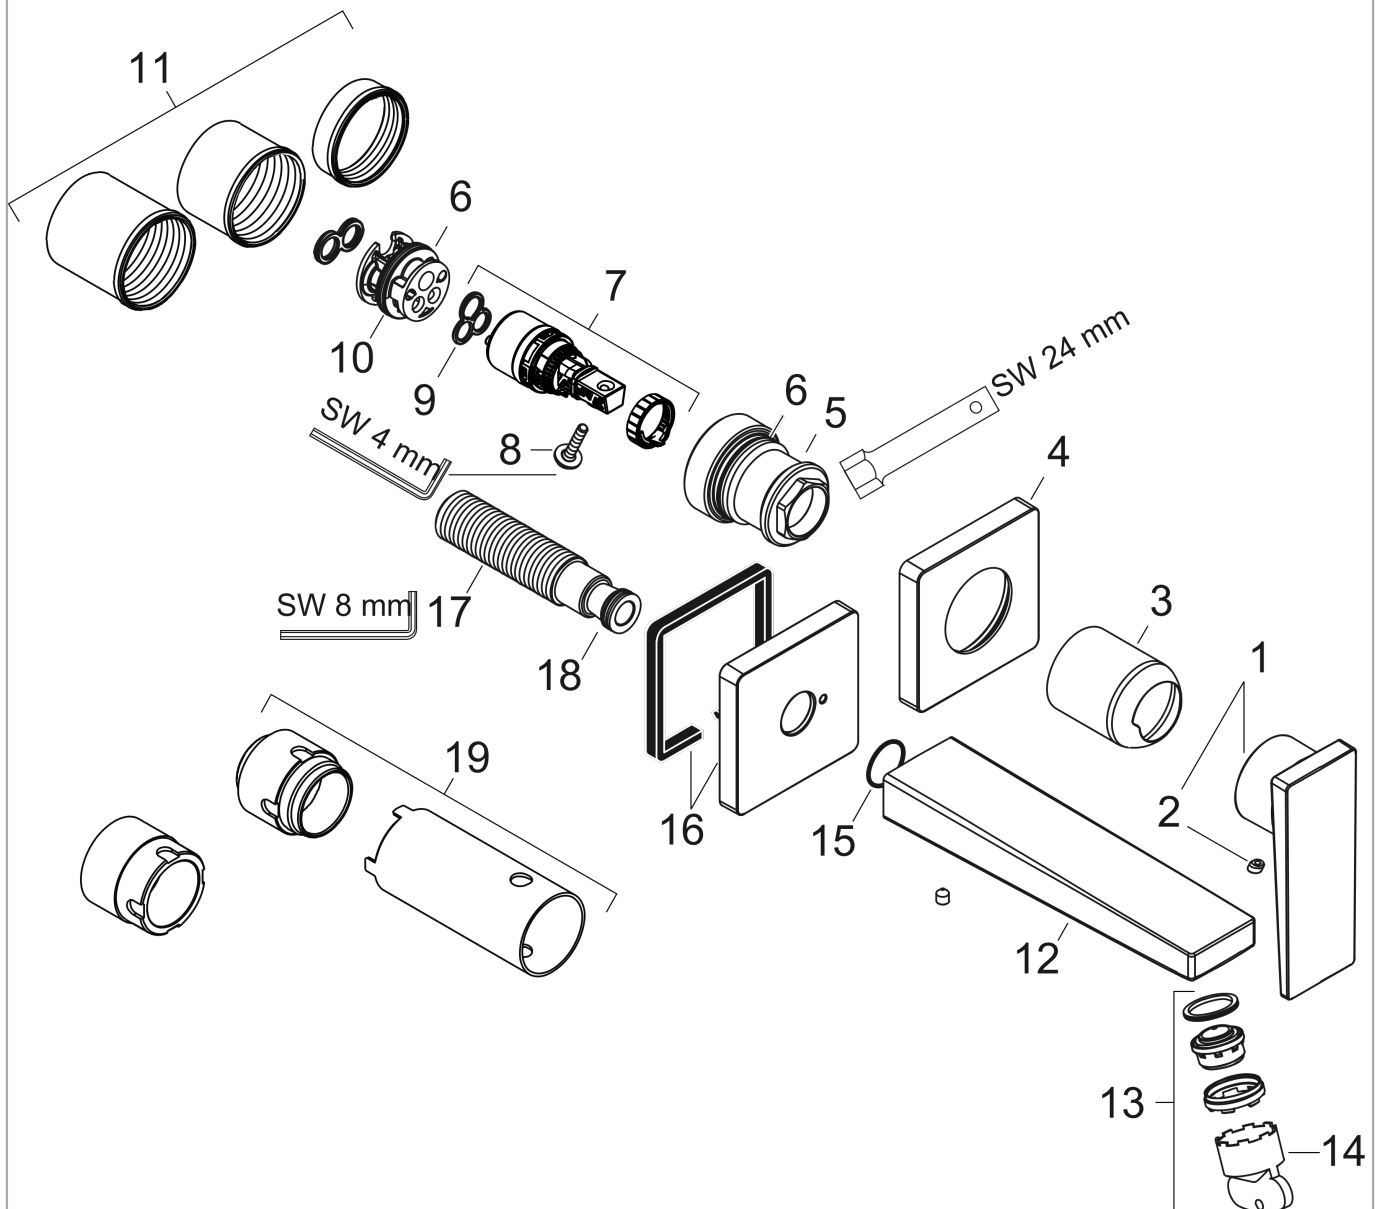

Metropol

Eéngreepswastafelmengkraan voor wandinbouw met uitloop 22.5 cm

Oppervlakken: **Matt Black** Art.-nr.: **32526670**

Beschrijving

Functies

- uitsprong: 225 mm
- straalsoort: normale straal
- maximaal debiet bij 3 bar: 5 l/min.
- keramische cartouche
- Safety Function: voorinstelbare heetwaterbegrenzing
- niet-afsluitbare zeefklep
- materiaal ledigingsgarnituur: metaal
- aansluittype: inbouwlichaam
- greep kan links of rechts geplaatst worden

Maattekening

Metropol

Eéngreepswastafelmengkraan voor wandinbouw met uitloop 22.5 cm

Oppervlakken: **Matt Black** Art.-nr.: **32526670**

Doorstroomdiagram

Metropol

Eéngreepswastafelmengkraan voor wandinbouw met uitloop 22.5 cm

Oppervlakken: **Matt Black** Art.-nr.: **32526670**

Uittrektekening

Bouwjaar: >07/19

Metropol**Eéngreepswastafelmengkraan voor wandinbouw met uitloop 22.5 cm**Oppervlakken: **Matt Black** Art.-nr.: **32526670****Onderdelenlijst**

Bouwjaar: >07/19

= Pos.	Beschrijving	Art.-nr.	PC	VE
1	greep	93163670	-	1
2	greepstop	96338000	-	1
3	huls	93053670	-	1
4	rozet voor greep	93161670	-	1
5	moer	93141000	-	1
6	O-ring 26x2	98147000	-	1
7	kardoes compl.	97685000	-	1
8	borgschroef	95140000	-	1
9	dichting	98865000	-	1
10	kardoesadapter	95634000	-	1
11	draadeind set	97971000	-	1
12	uitloop 225 mm	93166670	-	1
13	perlator M24x1 (5 l/min)	92996670	-	1
14	servicesleutel	95661000	-	1
15	O-ring 18x1,5	98231000	-	1
16	rozet voor uitloop	93162670	-	1
17	aansluiting G½	95626000	-	1
18	O-ring 13x2	98128000	-	1
19	verlengset 25 mm voor 13622180	31971000	-	1
a	Inbouwdelen	13622180	-	1
b	afvoer	50001670	-	1
c	adapter voor geruild aansluiting	93819000	-	1