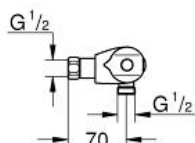

GROHE

Product Description:

Thermostatische douchekraan 1/2"

Standard Specification:

wandmontage

GROHE CoolTouch®

GROHE StarLight® schitterende chroomafwerking

GROHE MetalGrip: ergonomische metalen greep

geïntegreerde afsluitkraan

verstelbare spaarknop **GROHE EcoButton**

keramisch-bovendeeel 1/2", 180°

douche-aansluiting onderaan, 1/2"

geïntegreerde terugslagklep(pen)

vuilfilters

terugslagklep(pen)

bouwmaat: 120 mm