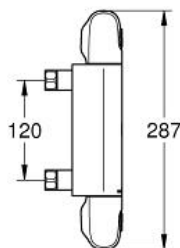

GROHE

Product Description:

Thermostatische douchekraan 1/2"

Standard Specification:

wandmontage

GROHE CoolTouch®

GROHE StarLight® schitterende chroomafwerking

GROHE MetalGrip: ergonomische metalen greep

geïntegreerde afsluitkraan

verstelbare spaarknop **GROHE EcoButton**

keramisch-bovendeeel 1/2", 180°

douche-aansluiting onderaan, 1/2"

geïntegreerde terugslagklep(pen)

vuilfilters

terugslagklep(pen)

bouwmaat: 120 mm