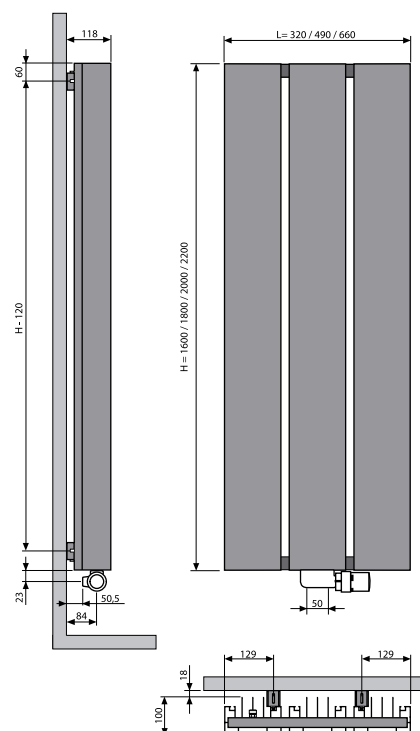

unieke ophanging

automatische verdoken ontlufter

achterzijde Beams radiator

BEAMS

WARMTE OP MAAT

Beams is opgebouwd uit **verticale aluminiumprofielen** en via een gepatenteerde persverbinding geassembleerd. Iedere radiator wordt voorzien van een **beschermende grondlaag**, die 100% dekt en daarna gelakt wordt met een **poedercoating**. De standaardwerkdruk bedraagt **10 bar**, de maximale bedrijfstemperatuur is **110°C**.

TECHNISCHE TEKENING

BEAMS UITVOERINGEN EN SPECIFICATIES

AANSLUITING

Tweepuntsaansluiting voor éénpijpsysteem
(aansluiting via de middenaansluiting)
Tweepuntsaansluiting voor tweepijpsysteem
(standaard)

VENTIEL HAAKS