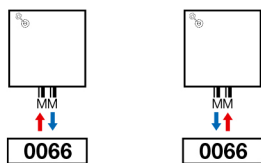

unieke ophanging

automatische verdoken ontlufter

achterzijde Beams radiator

BEAMS

WARMTE OP MAAT

Beams is opgebouwd uit **verticale aluminiumprofielen** en via een gepatenteerde persverbinding geassembleerd. Iedere radiator wordt voorzien van een **beschermende grondlaag**, die 100% dekt en daarna gelakt wordt met een **poedercoating**. De standaardwerkdruk bedraagt **10 bar**, de maximale bedrijfstemperatuur is **110°C**.

TECHNISCHE TEKENING

BEAMS UITVOERINGEN EN SPECIFICATIES

AANSLUITING

Tweepuntsaansluiting voor éénpijpsysteem
(aansluiting via de middenaansluiting)
Tweepuntsaansluiting voor tweepijpsysteem
(standaard)

VENTIEL HAAKS