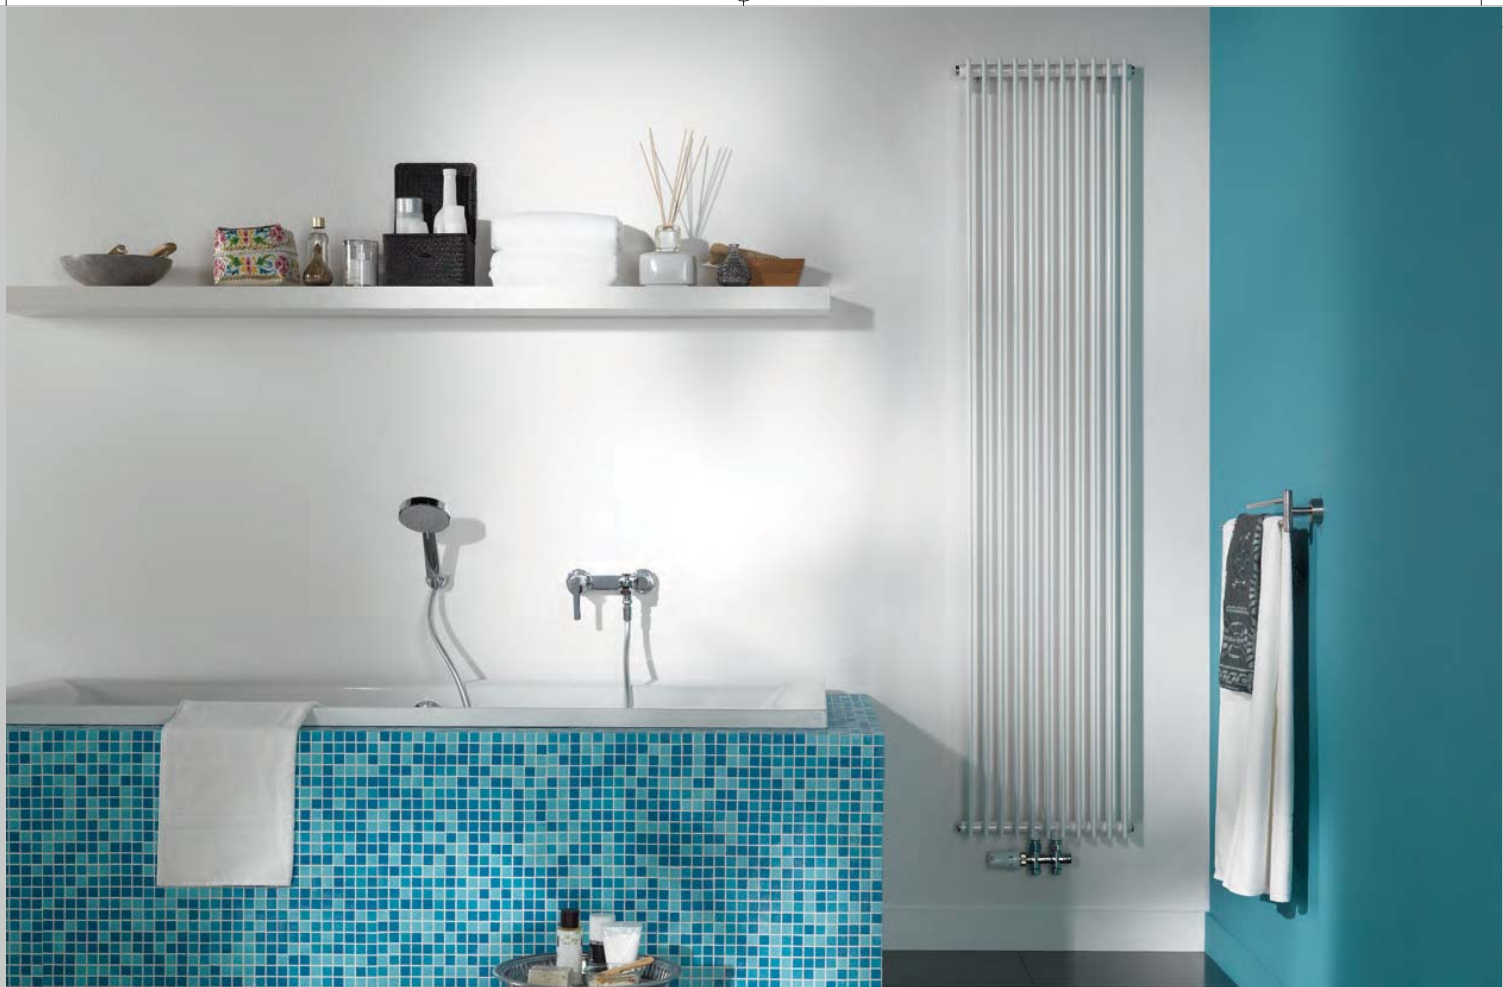

Plieger Antika

Met de Plieger Antika haalt u een elegante verschijning in huis, welke u goed in iedere ruimte kan plaatsen.

Kenmerken:

- Midden- of zijaansluiting
- In 13 kleuren leverbaar
- Afgeronde lamellen
- In meerdere uitvoering leverbaar