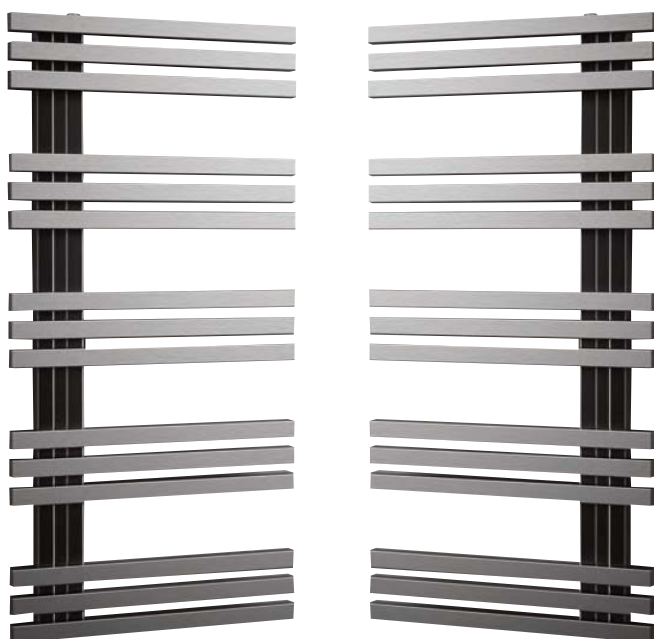

Kenmerken:

- Middenaansluiting
- Inox (RVS)
- In twee afmetingen leverbaar
- In combinatie met een elektrisch verwarmingselement te gebruiken als elektrische verwarming

Opties:

- Handdoekring
- Handdoekhaak