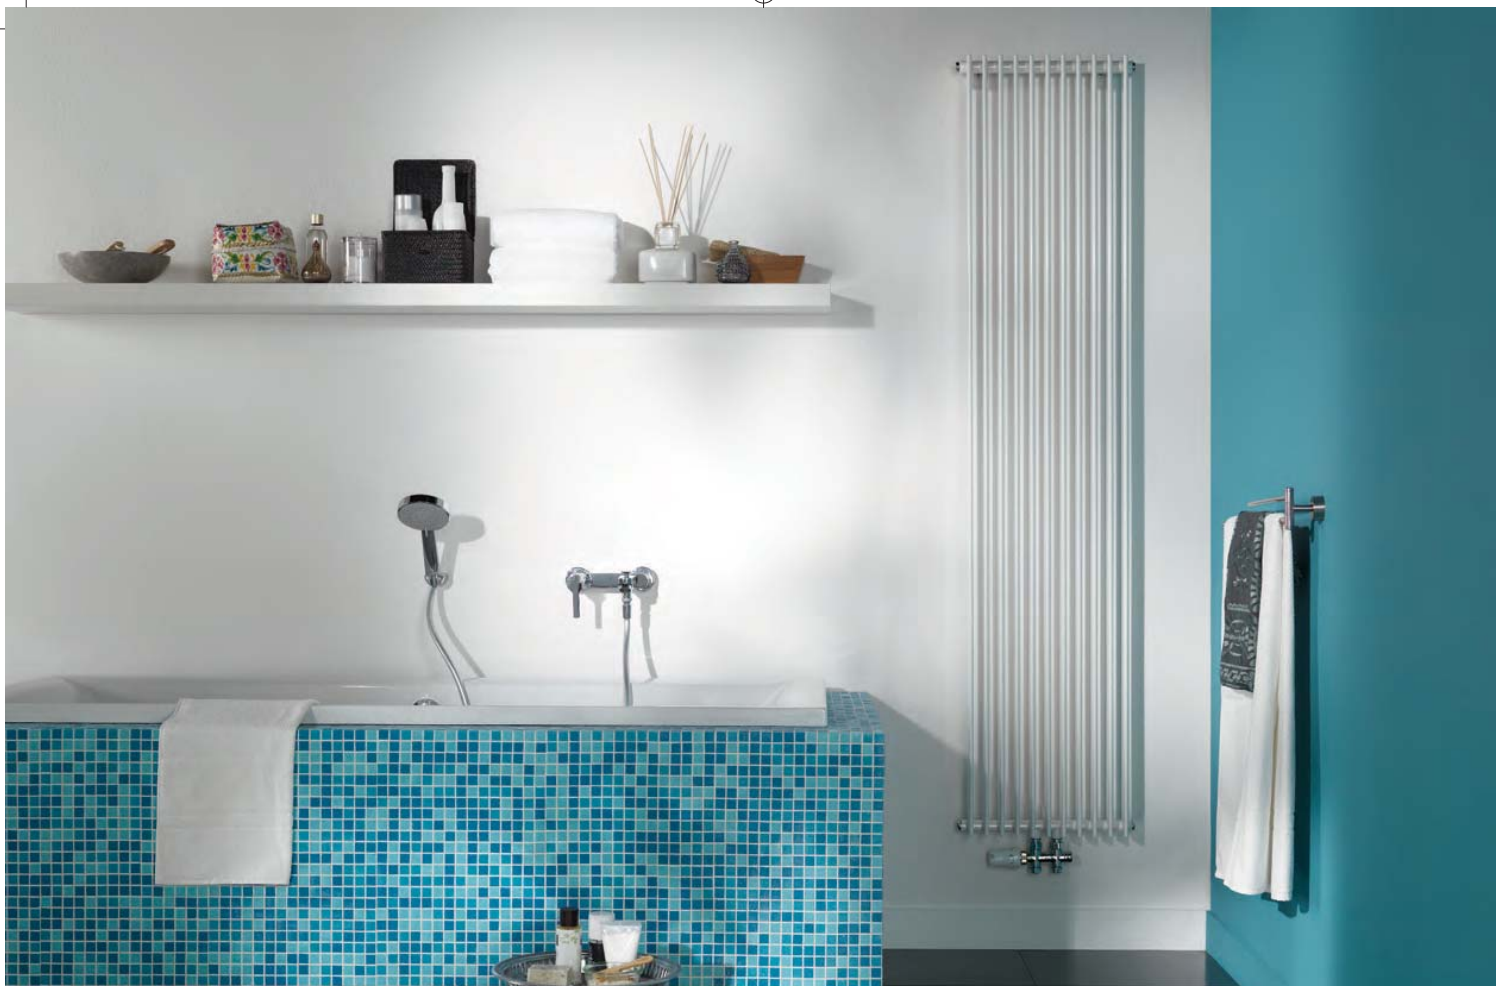

Antika Retto

Met deze radiator haal je een elegante verschijning in huis, welke goed geplaatst kan worden in iedere ruimte. De Antika Retto designradiator is een verticaal model van 1 meter 80 hoog en verkrijgbaar 3 verschillende breedtes. De lamellen van deze strakke radiator zijn voorzien van strak gevormde hoeken.

Kenmerken:

- Middenaansluiting
- In 13 kleuren leverbaar
- Strakke rechte lamellen
- In meerdere uitvoeringen leverbaar
- Eenvoudig te reinigen

7253212	1800x295	wit	1111W
7253213	1800x415	wit	1556W
7253214	1800x595	wit	2223W