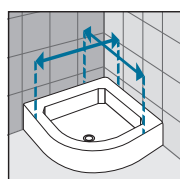

De maten opnemen van muur tot de **buitenrand** van de douchebak.
*Prendre les mesures du mur au bord **extérieur** du receveur de douche.*

De maten opnemen van muur tot muur (boven, in het midden en beneden) waarna u de kleinste maat aanhoudt.
Prendre les mesures d'un mur à l'autre, en bas, en haut et au milieu et choisir la mesure inférieure. Relever les mesures après la pose du carrelage.