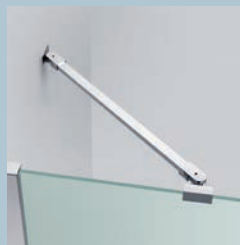

Draaibare muursteen 100 cm
Barre orientable 100 cm

Afwerking <i>Finition</i>	Code	Prijs <i>Prix</i>
Wit / <i>Blanc</i>	R80KUOR100-D	
Matchroom / <i>Silver</i>	R80KUOR100-B	
Chroom / <i>Chrome</i>	R80KUOR100-K