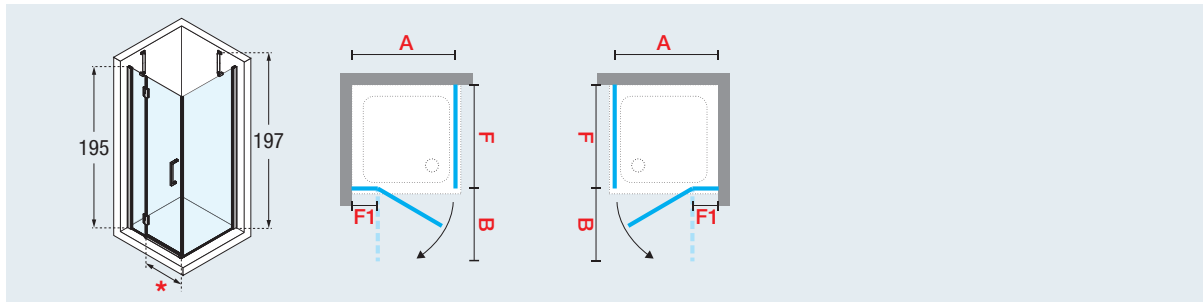

LOUVRE

Grijs glas
Verre gris

Waterkeringset
Profilé de rétention de l'eau

Muursteen
Barre de renfort

Liftscharnieren
Charnières de levage

LOUVRE G

Draaideur in nis
Porte pivotante en niche

Afmetingen Dimensions (cm)		Instapruimte Passage		Code	Links Gauche	Rechts Droite	Glassoort Vitrage			Kleuren / Prijs Couleurs / Prix	
Vaste deel Partie fixe					S-	D-	1	54	58	B	K
A	F1	*	B				1	54	58	B	K
68 ↔ 71	15	50	51	LOUVRG70L			1	54	58	B	K
73 ↔ 76	20	50	51	LOUVRG75L							
78 ↔ 81	25	50	51	LOUVRG80L							
83 ↔ 86	15	65	66	LOUVRG85L							
88 ↔ 91	20	65	66	LOUVRG90L							
93 ↔ 96	25	65	66	LOUVRG95L							
98 ↔ 101	30	65	66	LOUVRG100L							
108 ↔ 111	40	65	66	LOUVRG110L							
H 170 ↓ 220 L 68 ↔ 121		SPECIAL		LOUVRGSP	-	-	-	-	-	-	

VOORBEELD PRODUCTCODE:
EXEMPLE CODE PRODUIT:

LOUVRG70LS-1B = LOUVRG70L + S- + 1 + B

195 cm

6 mm

3 cm

p. 63

LOUVRE G+F

Draaideur + zijwand

Porte pivotante + paroi latérale

Afmetingen Dimensions (cm)		Instapruimte Passage		Code	Links Gauche	Rechts Droite	Glassoort Vitrage			Kleuren / Prijs Couleurs / Prix	
	Vaste deel Partie fixe				S-	D-	1	54	58	B	K