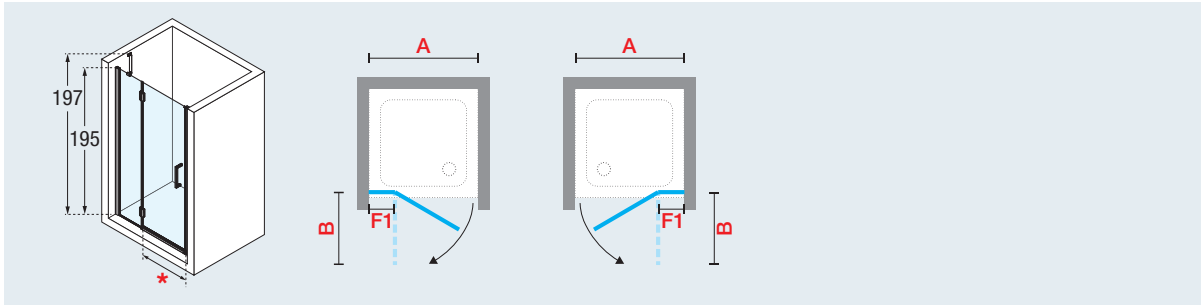

LOUVRE

Grijs glas
Verre gris

Waterkeringset
Profilé de rétention de l'eau

Muursteen
Barre de renfort

Liftscharnieren
Charnières de levage

LOUVRE G

Draaideur in nis
Porte pivotante en niche

Afmetingen Dimensions (cm)		Instapruimte Passage		Code	Links Gauche	Rechts Droite	Glassoort Vitrage			Kleuren / Prijs Couleurs / Prix	
Vaste deel Partie fixe					S-	D-	1	54	58	B	K
A	F1	*	B				1	54	58	B	K
68 ↔ 71	15	50	51	LOUVRG70L			1	54	58	B	K
73 ↔ 76	20	50	51	LOUVRG75L							
78 ↔ 81	25	50	51	LOUVRG80L							
83 ↔ 86	15	65	66	LOUVRG85L							
88 ↔ 91	20	65	66	LOUVRG90L							
93 ↔ 96	25	65	66	LOUVRG95L							
98 ↔ 101	30	65	66	LOUVRG100L							
108 ↔ 111	40	65	66	LOUVRG110L							
H 170 ↓ 220 L 68 ↔ 121		SPECIAL		LOUVRGSP	-	-	-	-	-	-	

VOORBEELD PRODUCTCODE:
EXEMPLE CODE PRODUIT:

LOUVRG70LS-1B = LOUVRG70L + S- + 1 + B

195 cm

6 mm

3 cm

p. 63

LOUVRE G+F

Draaideur + zijwand

Porte pivotante + paroi latérale

Afmetingen Dimensions (cm)		Instapruimte Passage		Code	Links Gauche	Rechts Droite	Glassoort Vitrage			Kleuren / Prijs Couleurs / Prix	
	Vaste deel Partie fixe				S-	D-	1	54	58	B	K