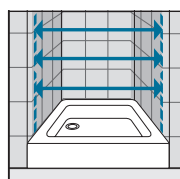

De maten opnemen van muur tot de **buitenrand** van de douchebak.
*Prendre les mesures du mur au bord **extérieur** du receveur de douche.*

De maten opnemen van muur tot muur (boven, in het midden en beneden) waarna u de kleinste maat aanhoudt.
Prendre les mesures d'un mur à l'autre, en bas, en haut et au milieu et choisir la mesure inférieure. Relever les mesures après la pose du carrelage.