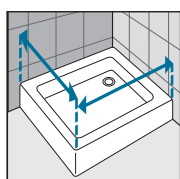

De maten opnemen van muur tot de **buitenrand** van de douchebak.
*Prendre les mesures du mur au bord **extérieur** du receveur de douche.*

De maten opnemen van muur tot muur (boven, in het midden en beneden) waarna u de kleinste maat aanhoudt.
Prendre les mesures d'un mur à l'autre, en bas, en haut et au milieu et choisir la mesure inférieure. Relever les mesures après la pose du carrelage.