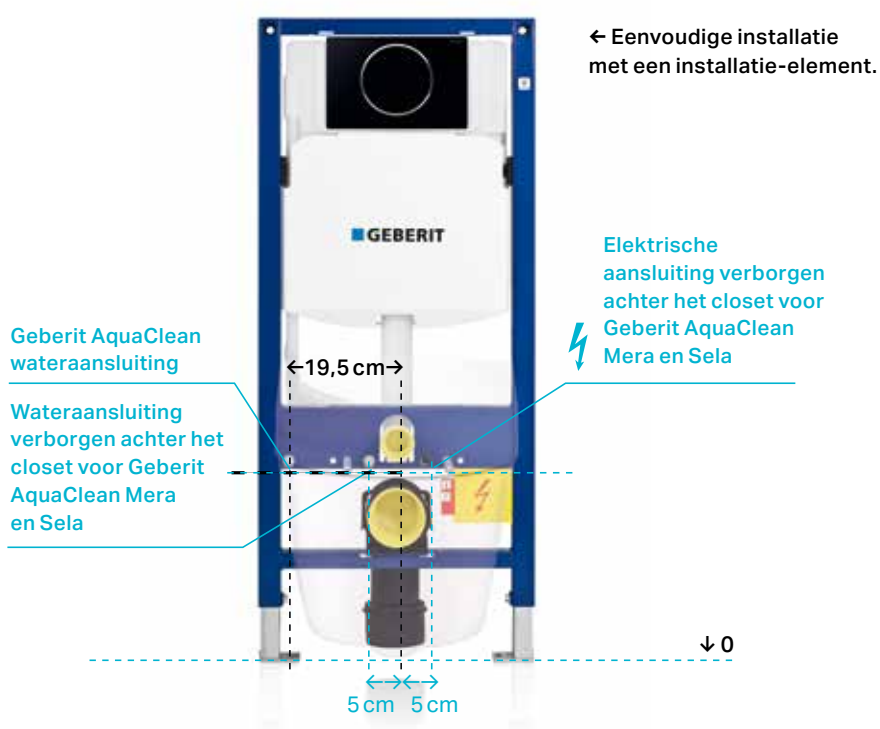

De Geberit AquaClean Sela is beschikbaar als wandhangende of vloerstaande oplossing waardoor hij in elk badkamerontwerp past. Beide versies zijn uitgerust met een afstandsbediening en een indrukwekkend ergonomische en uitzonderlijk comfortabele wc-zitting.

↑ vloerstaand

↑ wandhangend

-  WhirlSpray douchetechnologie
-  Vijf instelbare waterstraalsterktes
-  Handige en duidelijk vormgegeven afstandsbediening
-  Individueel instelbare stand van de douchearm
-  Oscillerende douche
-  SoftClosing- en SoftOpening-functie
-  QuickRelease-functie voor wc-deksel en zitting
-  Gebruikersherkenning
-  Energiespaarmodus

DESIGN PLUS
powered by: ISH

interior
innovation
award
2013
Winner

if
product
design award

2013

Altijd een perfecte match.

Oplossingen voor elke bouwsituatie.

Er zijn nagenoeg geen bouwkundige omstandigheden waarbij een Geberit AquaClean douchewc niet kan worden geïnstalleerd. Het enige wat nodig is, zijn aansluitingen voor water en elektriciteit.

Geberit installatie-element

Of het nu gaat om een nieuwbouwproject of een volledige renovatie, de installatie-elementen van Geberit met inbouwreservoir bieden een betrouwbare oplossing. Omdat alle noodzakelijke aansluitingen van tevoren zijn voorbereid, laten alle AquaClean modellen zich probleemloos installeren en aansluiten op het water en elektriciteit.