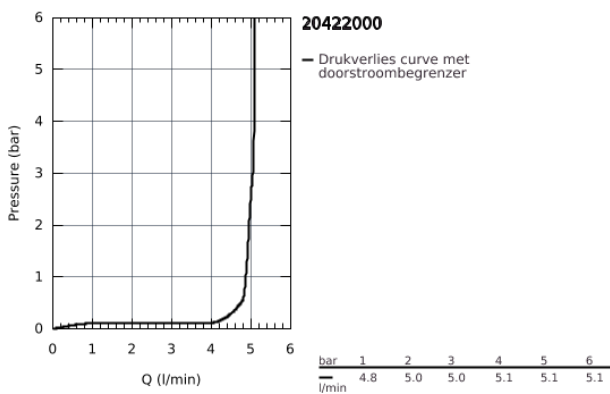

20 422 000 BAULOOP TOILETKRAAN, 1/2" XS-SIZE

PRODUCTOMSCHRIJVING

- ééngatsmontage
- metalen hendel
- **GROHE Carbodur** keramisch binnenwerk 1/2", 90°
- **GROHE StarLight** schitterende chroomafwerking
- **GROHE EcoJoy**: waterbesparende mousseur, 5,7 l/min
- aansluitmoer 1/2"

20 422 000 **BAULOOP TOILETKRAAN, 1/2"**
XS-SIZE

RESERVEONDERDELEN

- 1: Greep (Bestelnummer 48027000)
- 2: Keramisch bovendeel 1/2" (Bestelnummer 45882000)
- 2.1: O-Ring Ø18,2 x Ø1,7 (Bestelnummer 0392400M)
- 3: Mousseur (Bestelnummer 13952000)
- 4: Kraanmontageset (Bestelnummer 45004000)