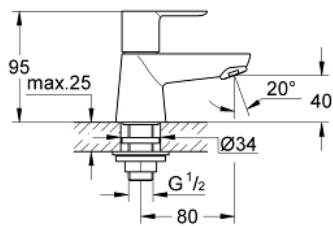

20 422 000 BAULOOP TOILETKRAAN, 1/2" XS-SIZE

PRODUCTOMSCHRIJVING

- ééngatsmontage
- metalen hendel
- **GROHE Carbodur** keramisch binnenwerk 1/2", 90°
- **GROHE StarLight** schitterende chroomafwerking
- **GROHE EcoJoy**: waterbesparende mousseur, 5,7 l/min
- aansluitmoer 1/2"

20 422 000 **BAULOOP TOILETKRAAN, 1/2"**
XS-SIZE

RESERVEONDERDELEN

- 1: Greep (Bestelnummer 48027000)
- 2: Keramisch bovendeel 1/2" (Bestelnummer 45882000)
- 2.1: O-Ring Ø18,2 x Ø1,7 (Bestelnummer 0392400M)
- 3: Mousseur (Bestelnummer 13952000)
- 4: Kraanmontageset (Bestelnummer 45004000)