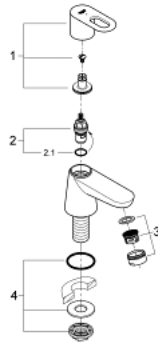

20 422 000 BAULOOP TOILETKRAAN, 1/2" XS-SIZE

PRODUCTOMSCHRIJVING

- ééngatsmontage
- metalen hendel
- **GROHE Carbodur** keramisch binnenwerk 1/2", 90°
- **GROHE StarLight** schitterende chroomafwerking
- **GROHE EcoJoy**: waterbesparende mousseur, 5,7 l/min
- aansluitmoer 1/2"

20 422 000 **BAULOOP TOILETKRAAN, 1/2"**
XS-SIZE

RESERVEONDERDELEN

- 1: Greep (Bestelnummer 48027000)
- 2: Keramisch bovendeel 1/2" (Bestelnummer 45882000)
- 2.1: O-Ring Ø18,2 x Ø1,7 (Bestelnummer 0392400M)
- 3: Mousseur (Bestelnummer 13952000)
- 4: Kraanmontageset (Bestelnummer 45004000)