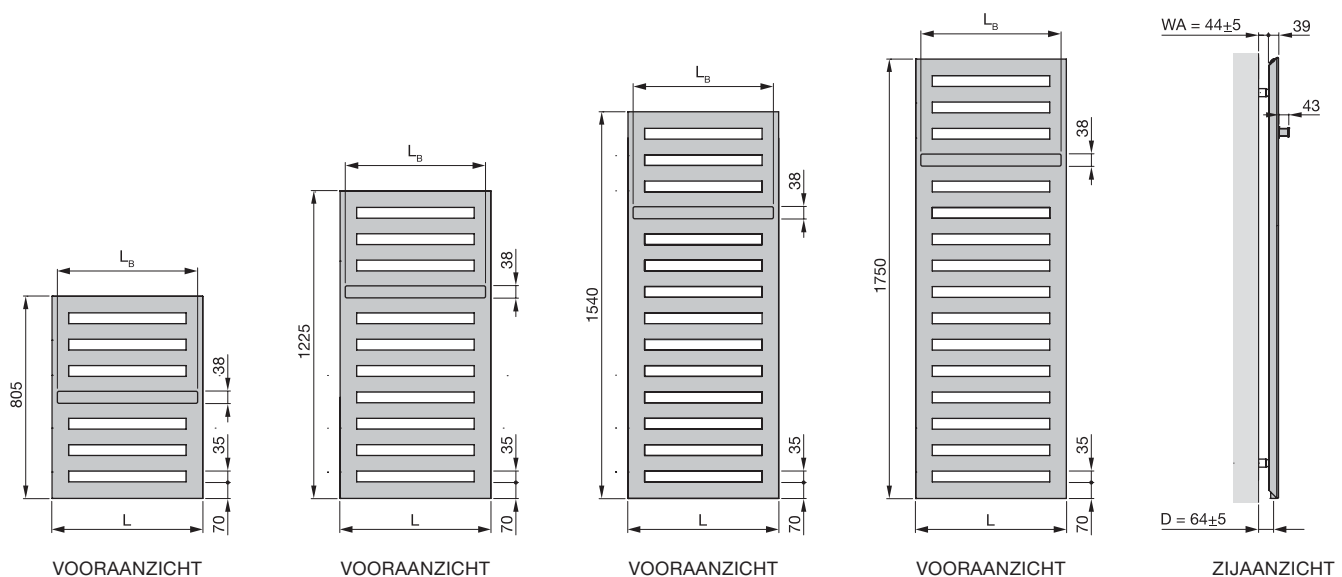

## Modeloverzicht

- L = Bouwlengte  
 L<sub>B</sub> = Lengte handdoekhouder  
 D = Maat wand tot hart van de aansluiting  
 WA = Wandafstand

Afmetingen in mm