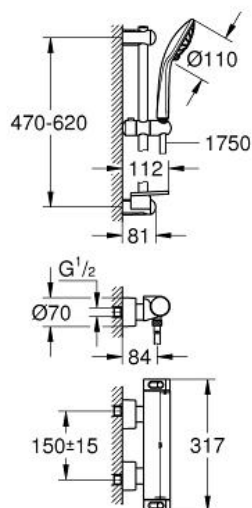

### Product Description:

Thermostatische douchekraan 1/2" met badset