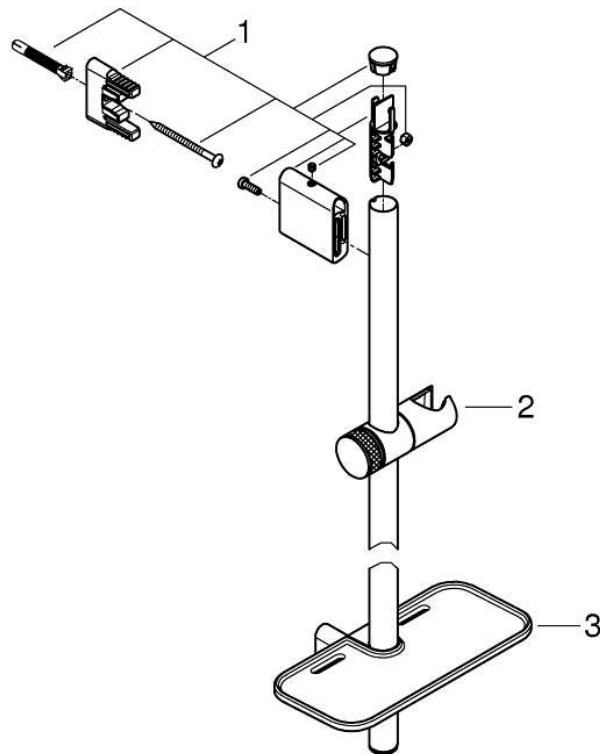

RAINSHOWER SMARTACTIVE DOUCHESTANG 900 MM

Positie nr.	Prod. description	Bestelnummer
1	Glijstanghouder	48425DC0
2	Glijstuk	48424DC0
3	Zeepschaal	48426000