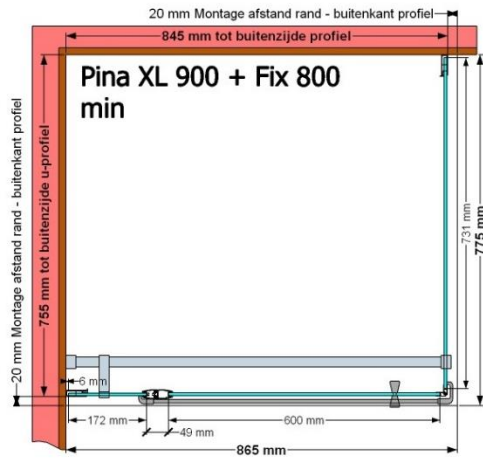

VAN MARCKE – PINA XL – DRAAIDEUR – 90 CM

SKU 224551

AFBEELDING

MAATTEKENING

900 mm

	SKU 224551
Type douchedeur	Draaideur
Hoogte	200 cm
Materiaal profiel	Aluminium
Uitvoering profiel	Chroom
Uitvoering glas	Helder veiligheidsglas
Dikte glas	6 mm
Behandeling glas	Easy Clean
Draairichting	Uitwendig
Inbouwmaat	875 - 895 mm
Instapbreedte	600mm
Omkeerbaar	Ja
Liftfunctie	Ja
Greep	Ja
Magnetische sluiting	Ja
Keuringen	CE
Garantie	5 jaar
Frameloze	Nee
Met bevestigingsmateriaal	Ja