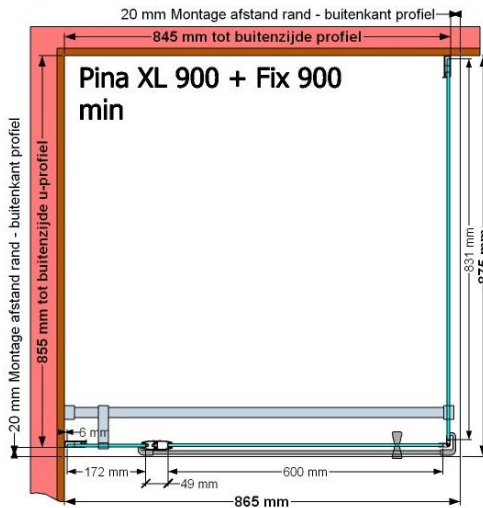

VAN MARCKE – PINA XL – DRAAIDEUR – 90 CM

SKU 224551

AFBEELDING

MAATTEKENING

900 mm

	SKU 224551
Type douchedeur	Draaideur
Hoogte	200 cm
Materiaal profiel	Aluminium
Uitvoering profiel	Chroom
Uitvoering glas	Helder veiligheidsglas
Dikte glas	6 mm
Behandeling glas	Easy Clean
Draairichting	Uitwendig
Inbouwmaat	875 - 895 mm
Instapbreedte	600mm
Omkeerbaar	Ja
Liftfunctie	Ja
Greep	Ja
Magnetische sluiting	Ja
Keuringen	CE
Garantie	5 jaar
Frameloze	Nee
Met bevestigingsmateriaal	Ja