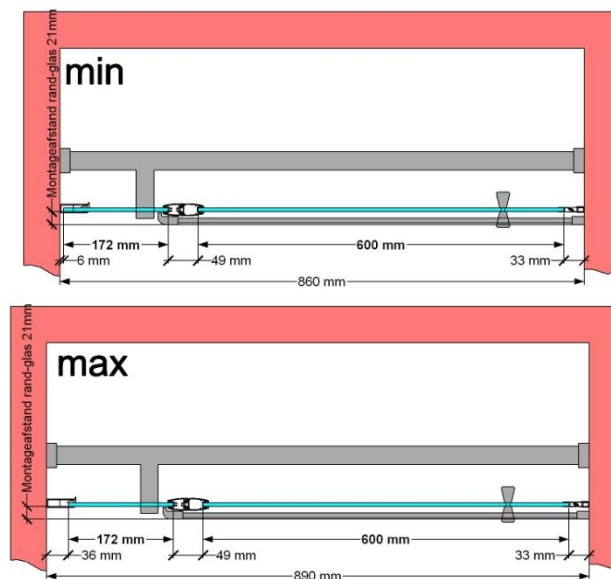

VAN MARCKE – PINA XL – DRAAIDEUR – 90 CM

SKU 224551

AFBEELDING

MAATTEKENING

900 mm

	SKU 224551
Type douchedeur	Draaideur
Hoogte	200 cm
Materiaal profiel	Aluminium
Uitvoering profiel	Chroom
Uitvoering glas	Helder veiligheidsglas
Dikte glas	6 mm
Behandeling glas	Easy Clean
Draairichting	Uitwendig
Inbouwmaat	875 - 895 mm
Instapbreedte	600mm
Omkeerbaar	Ja
Liftfunctie	Ja
Greep	Ja
Magnetische sluiting	Ja
Keuringen	CE
Garantie	5 jaar
Frameloze	Nee
Met bevestigingsmateriaal	Ja