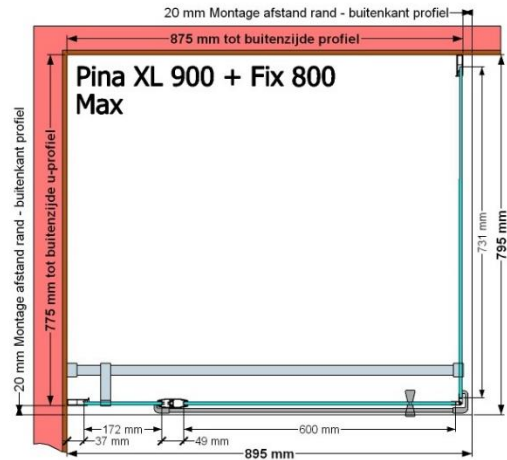

VAN MARCKE – PINA XL – DRAAIDEUR – 90 CM

SKU 224551

AFBEELDING

MAATTEKENING

900 mm

	SKU 224551
Type douchedeur	Draaideur
Hoogte	200 cm
Materiaal profiel	Aluminium
Uitvoering profiel	Chroom
Uitvoering glas	Helder veiligheidsglas
Dikte glas	6 mm
Behandeling glas	Easy Clean
Draairichting	Uitwendig
Inbouwmaat	875 - 895 mm
Instapbreedte	600mm
Omkeerbaar	Ja
Liftfunctie	Ja
Greep	Ja
Magnetische sluiting	Ja
Keuringen	CE
Garantie	5 jaar
Frameloze	Nee
Met bevestigingsmateriaal	Ja