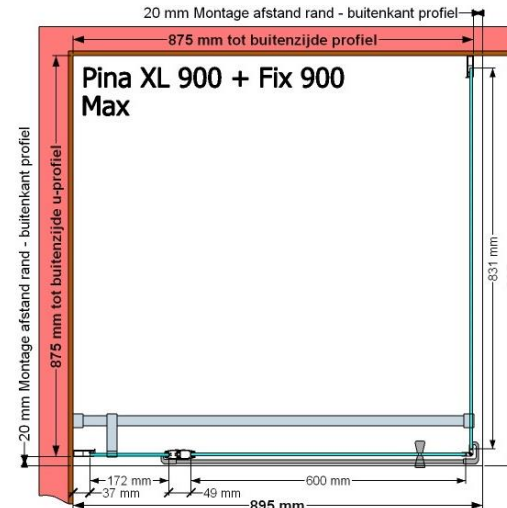

VAN MARCKE – PINA XL – DRAAIDEUR – 90 CM

SKU 224551

AFBEELDING

MAATTEKENING

900 mm

	SKU 224551
Type douchedeur	Draaideur
Hoogte	200 cm
Materiaal profiel	Aluminium
Uitvoering profiel	Chroom
Uitvoering glas	Helder veiligheidsglas
Dikte glas	6 mm
Behandeling glas	Easy Clean
Draairichting	Uitwendig
Inbouwmaat	875 - 895 mm
Instapbreedte	600mm
Omkeerbaar	Ja
Liftfunctie	Ja
Greep	Ja
Magnetische sluiting	Ja
Keuringen	CE
Garantie	5 jaar
Frameloze	Nee
Met bevestigingsmateriaal	Ja