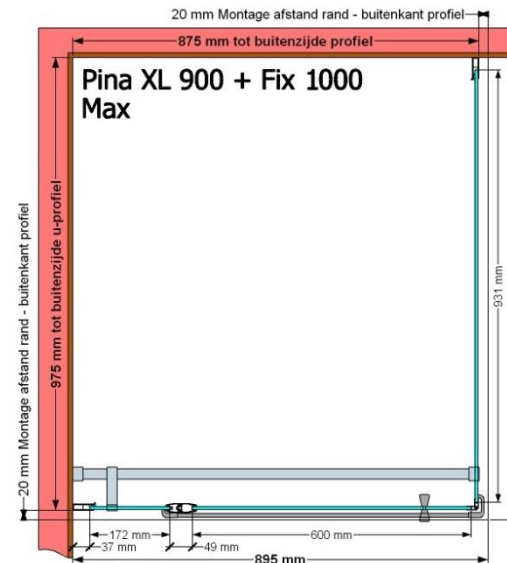

VAN MARCKE – PINA XL – DRAAIDEUR – 90 CM

SKU 224551

AFBEELDING

MAATTEKENING

900 mm

	SKU 224551
Type douchedeur	Draaideur
Hoogte	200 cm
Materiaal profiel	Aluminium
Uitvoering profiel	Chroom
Uitvoering glas	Helder veiligheidsglas
Dikte glas	6 mm
Behandeling glas	Easy Clean
Draairichting	Uitwendig
Inbouwmaat	875 - 895 mm
Instapbreedte	600mm
Omkeerbaar	Ja
Liftfunctie	Ja
Greep	Ja
Magnetische sluiting	Ja
Keuringen	CE
Garantie	5 jaar
Frameloze	Nee
Met bevestigingsmateriaal	Ja