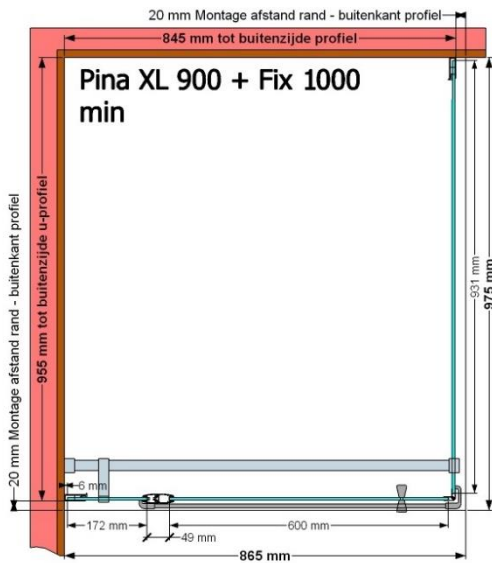

VAN MARCKE – PINA XL – DRAAIDEUR – 90 CM

SKU 224551

AFBEELDING

MAATTEKENING

900 mm

	SKU 224551
Type douchedeur	Draaideur
Hoogte	200 cm
Materiaal profiel	Aluminium
Uitvoering profiel	Chroom
Uitvoering glas	Helder veiligheidsglas
Dikte glas	6 mm
Behandeling glas	Easy Clean
Draairichting	Uitwendig
Inbouwmaat	875 - 895 mm
Instapbreedte	600mm
Omkeerbaar	Ja
Liftfunctie	Ja
Greep	Ja
Magnetische sluiting	Ja
Keuringen	CE
Garantie	5 jaar
Frameloze	Nee
Met bevestigingsmateriaal	Ja