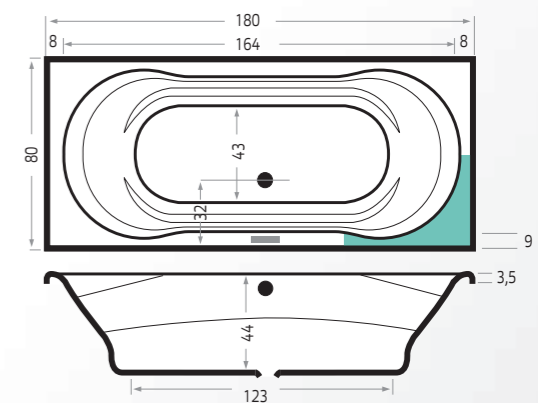

Martinique

Artikel	Nummer	Maten		Acryl	
		(lxbxd)	Inhoud	Wit	Kleur
6811	180x80x44	200 L	€ 565,-	€ 655,-	

Inclusief:

Extra opties: