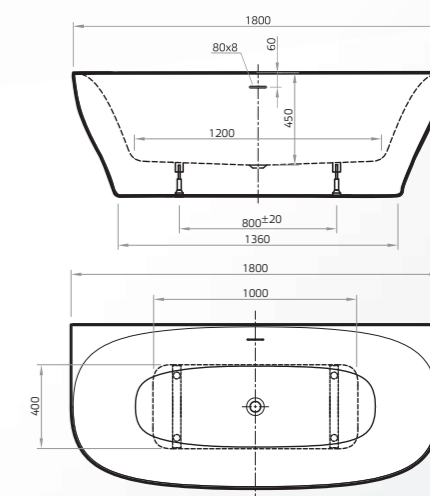

Inclusief: Extra opties:

Dion

Artikel Nummer	Maten (lxbxd)	Inhoud	Acryl	
			Wit	Kleur
7022	180x80x60	195 L	€ 2290,-	€ 2975,-

Inclusief: Extra opties:

Charley

Artikel Nummer	Maten (lxbxd)	Inhoud	Acryl	
			Wit	Kleur
7005	180x80x60	250 L	€ 1490,-	€ 1950,-
7020	165x76x58	225 L	€ 1690,-	€ 2190,-