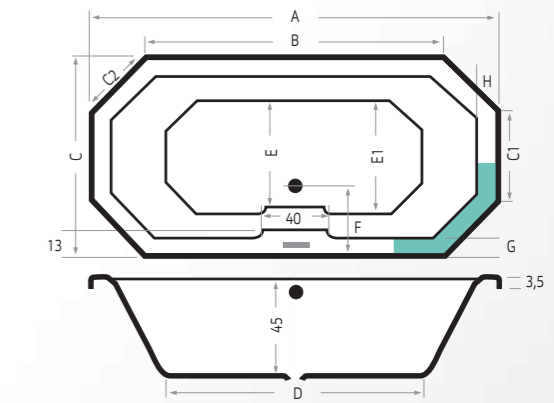

Sumba

Artikel	Nummer	(lxbxd)	Maten								Inhoud	Acryl		
			A	B	C	D	E	E1	C1	C2		G/H	Wit	Kleur
6892	175x80x45	230 L	175	130	80	132	54	58	35	32	8,5	€ 645,-	€ 775,-	
6893	190x90x45	270 L	190	140	90	142	64	68	39	36	8,5	€ 795,-	€ 955,-	

Inclusief: Extra opties: