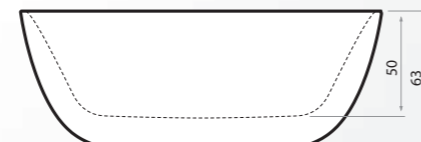

Artikel Nummer	Maten		Inhoud	Gewicht	Kleur	
	(lxbxd)				Wit	RAL
8511	182x86x64/80		250 L	133 kg	€ 3995,-	€ 5595,-

Inclusief:

Humberto

NIEUW
PRODUCT

Artikel Nummer	Maten		Inhoud	Gewicht	Kleur	
	(lxbxd)				Wit	RAL
8510	170x72x63		250 L	110 kg	€ 3445,-	€ 4795,-