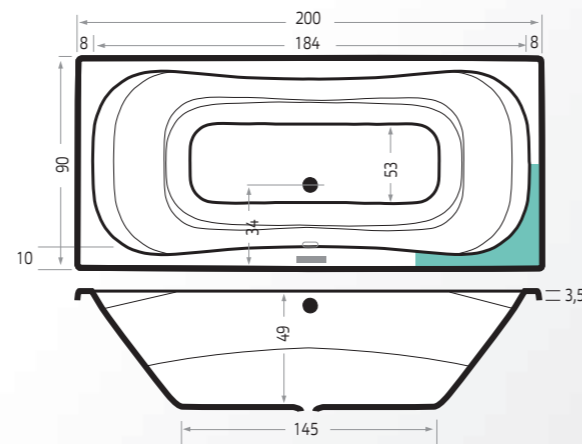

Inclusief:

Extra opties:

'Massieve uitstraling met ruime binnenmaat'

Ruimtebesparende baden

Minimale ruimte maximaal comfort

Nassau

Artikel	Maten		Acryl	
Nummer	(lxbxd)	Inhoud	Wit	Kleur
6833	200x90x49	350 L	€ 795,-	€ 930,-