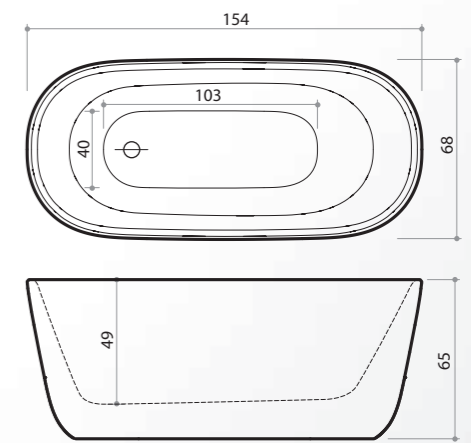

Inclusief:

Romeo basis

Artikel Nummer	Maten			Kleur	
	(lxbxd)	Inhoud	Gewicht	Wit	RAL
8506	174x87x62	260 L	104 kg	€ 3695,-	€ 5175,-

Inclusief:

Extra opties:

Mario

Artikel Nummer	Maten			Kleur	
	(lxbxd)	Inhoud	Gewicht	Wit	RAL
8501	154x68x65	240 L	99 kg	€ 2995,-	€ 4195,-