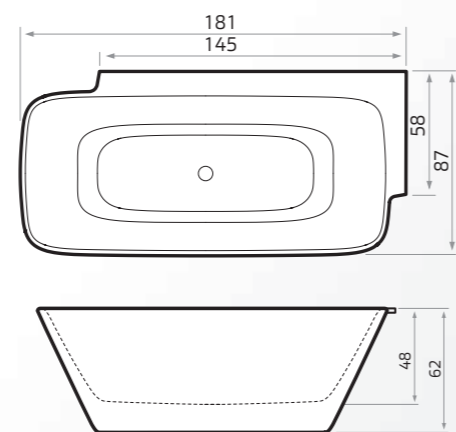

Artikel Nummer	Maten			Kleur	
	(lxbxd)	Inhoud	Gewicht	Wit	RAL
8507R	181x87x62	260 L	104 kg	€ 3695,-	€ 5175,-
8508L	181x87x62	260 L	104 kg	€ 3695,-	€ 5175,-