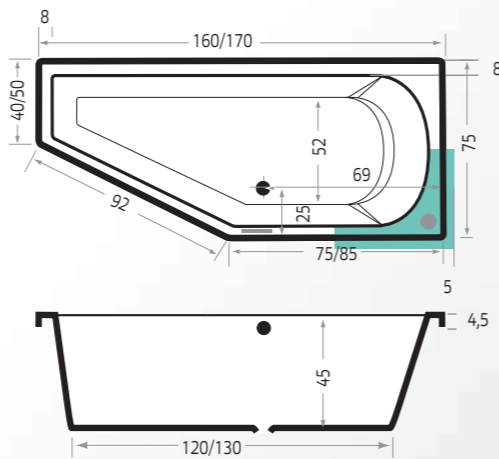

Lagoon Compact

Artikel Nummer	Maten		Acryl	
	(lxbxd)	Inhoud	Wit	Kleur
6980L	160x75x40	215 L	€ 475,-	€ 545,-
6981R	160x75x40	215 L	€ 475,-	€ 545,-
6982L	170x85x45	225 L	€ 495,-	€ 570,-
6983R	170x85x45	225 L	€ 495,-	€ 570,-

Inclusief:

Extra opties: