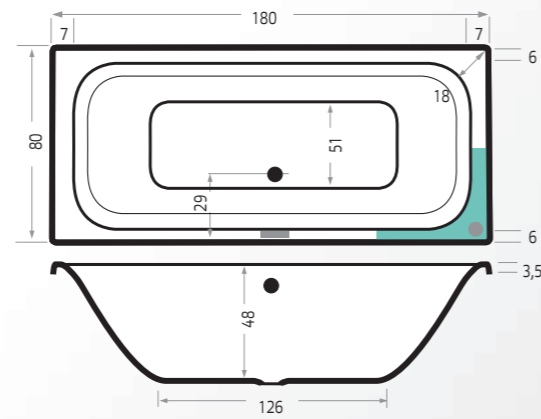

Inclusief:

Extra opties:

Bij de 6924 wordt er een dubbele potenset meegeleverd, een verlengde afvoerset dient bijbesteld te worden.

'Strakke vormen met maximale diepte!'

Cuba

Artikel	Maten		Acryl	
Nummer	(lxbxd)	Inhoud	Wit	Kleur
6828	180x80x48	275 L	€ 565,-	€ 655,-