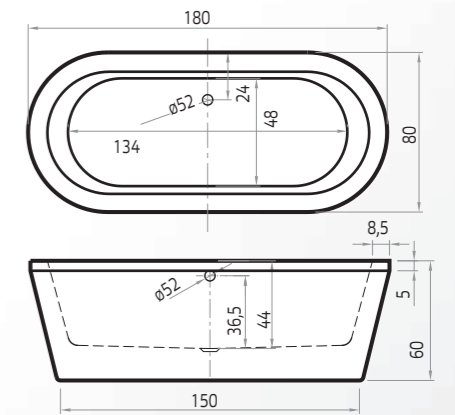

Inclusief:

Extra opties:

Isa

Artikel Nummer	Maten (lxbxd)	Inhoud	Acryl	
			Wit	Kleur
7029	180x85x62/76	230 L	€ 2495,-	€ 3250,-

Inclusief:

Extra opties:

Donna

Artikel Nummer	Maten		Acryl	
	(lxbxd)	Inhoud	Wit	Kleur
7002	180x80x60	230 L	€ 1995,-	€ 2595,-