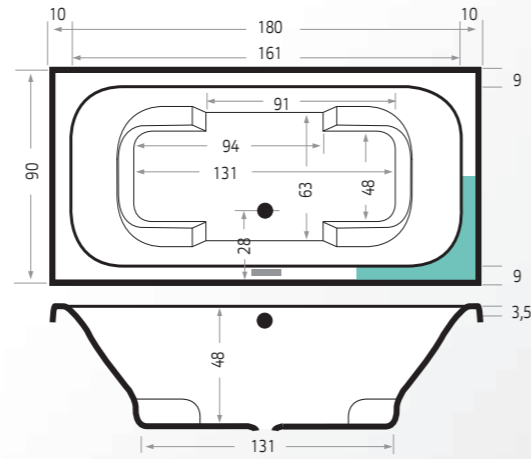

Inclusief:

Extra opties:

Martinique

Artikel	Nummer	Maten		Acryl	
		(lxbxd)	Inhoud	Wit	Kleur
6811	180x80x44	200 L	€ 565,-	€ 655,-	

Inclusief:

Extra opties:

Tanga

Artikel	Maten		Acryl	
Nummer	(lxbxd)	Inhoud	Wit	Kleur
6920	180x90x48	300 L	€ 685,-	€ 795,-