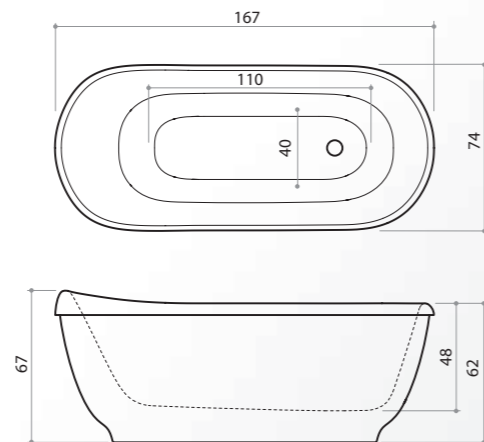

Inclusief:

Vito

NIEUW PRODUCT

Artikel	Maten			Kleur	
Nummer	(lxbxd)	Inhoud	Gewicht	Wit	RAL
8520	167x74x62/67	230 L	99 kg	€ 3295,-	€ 4613,-

Inclusief:

Sio

Artikel	Maten	Kleur	
Nummer	(lxbxd)	Wit	RAL
8512	58x40x12	€ 595,-	€ 833,-