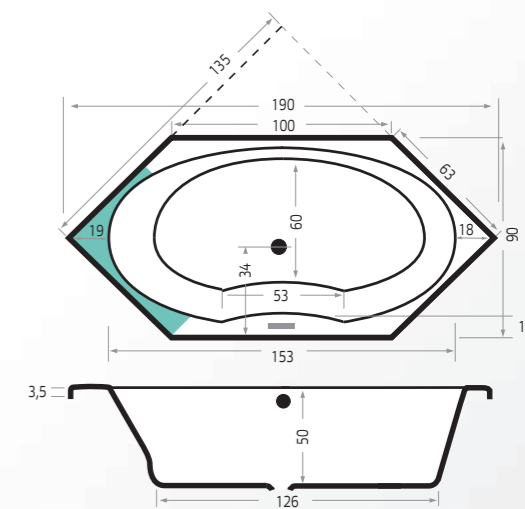

Orona

Artikel Nummer	Maten (lxbxd)	Inhoud	Acryl	
			Wit	Kleur
6861	190x90x50	290 L	€ 765,-	€ 899,-

Inclusief:

Extra opties: