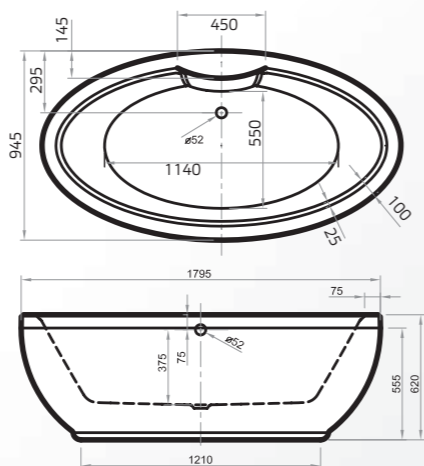

Inclusief: Extra opties:

Levi

Artikel	Maten		Acryl	
Nummer	(lxbxd)	Inhoud	Wit	Kleur
7011	180x95x62	225 L	€ 1995,-	€ 2595,-

Inclusief: Extra opties:

Stijn

Artikel	Maten		Acryl	
Nummer	(lxbxd)	Inhoud	Wit	Kleur
7012	180x84x75	225 L	€ 1995,-	€ 2595,-