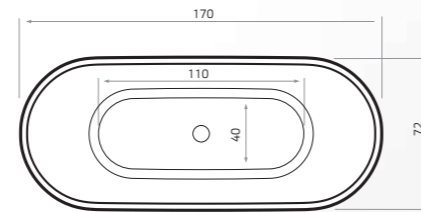

Artikel Nummer	Maten		Inhoud	Gewicht	Kleur	
	(lxbxd)				Wit	RAL
8511	182x86x64/80		250 L	133 kg	€ 3995,-	€ 5595,-

Inclusief:

Humberto

NIEUW
PRODUCT

Artikel Nummer	Maten		Inhoud	Gewicht	Kleur	
	(lxbxd)				Wit	RAL
8510	170x72x63		250 L	110 kg	€ 3445,-	€ 4795,-