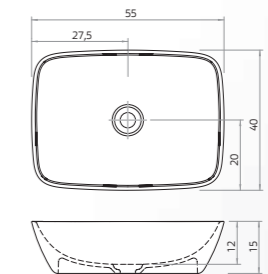

Artikel	Maten	Kleur	
Nummer	(lxbxd)	Wit	RAL
8513	55x40x12	€ 595,-	€ 833,-