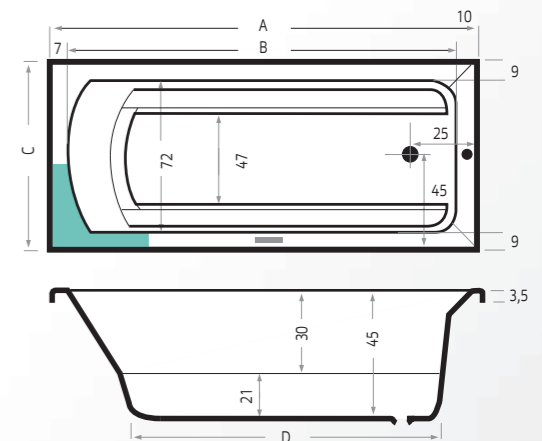

Artikel Nummer	Maten		Acryl	
	(lxbxd)	Inhoud	Wit	Kleur
6802	175x80x44	215 L	€ 515,-	€ 599,-

Inclusief:

Extra opties:

Bodysize

Artikel Nummer	Maten (lxbxd)	Maten				Inhoud	Acryl	
		A	B	C	D		Wit	Kleur
6973	170x90x45	170	153	90	123	310 L	€ 595,-	€ 704,-
6974	180x90x45	180	163	90	133	350 L	€ 695,-	€ 734,-
6975	190x90x45	190	173	90	143	390 L	€ 795,-	€ 854,-