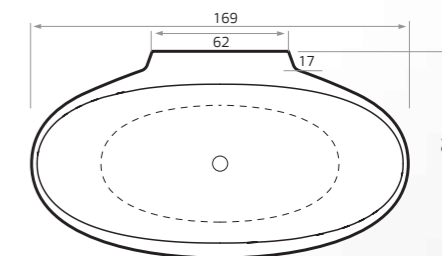

Het water blijft langer warm door het **dubbelwandige systeem**

Dino

Artikel Nummer	Maten			Kleur	
	(lxbxd)	Inhoud	Gewicht	Wit	RAL
8503	169x84x63	240 L	94 kg	€ 3195,-	€ 4475,-

Inclusief:

Dino basis

Artikel Nummer	Maten			Kleur	
	(lxbxd)	Inhoud	Gewicht	Wit	RAL
8504	169x94x63	240 L	94 kg	€ 3595,-	€ 4995,-

Inclusief:

Extra opties: