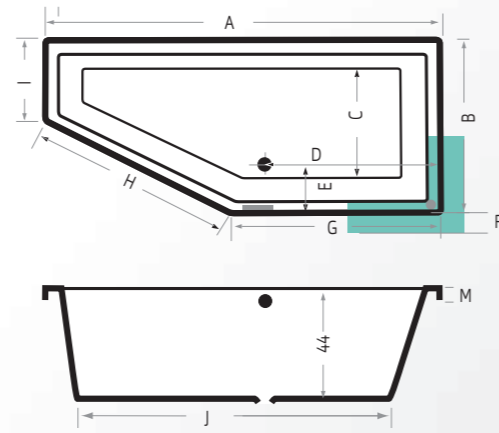

Society Compact

Artikel Nummer	(lxbxd)	Maten										Acryl		
		A	B	C	D	E	F	G	H	I	J	Inhoud	Wit	Kleur
6925L	170x75x44	170	75	52	69	25	10	85	92	40	141	230 L	€ 495,-	€ 570,-
6926R	170x75x44	170	75	52	69	25	10	85	92	40	141	230 L	€ 495,-	€ 570,-
6962L	180x80x44	180	80	54	80	27	10	90	97	45	145	275 L	€ 565,-	€ 655,-
6963R	180x80x44	180	80	54	80	27	10	90	97	45	145	275 L	€ 565,-	€ 655,-

Inclusief:

Extra opties: