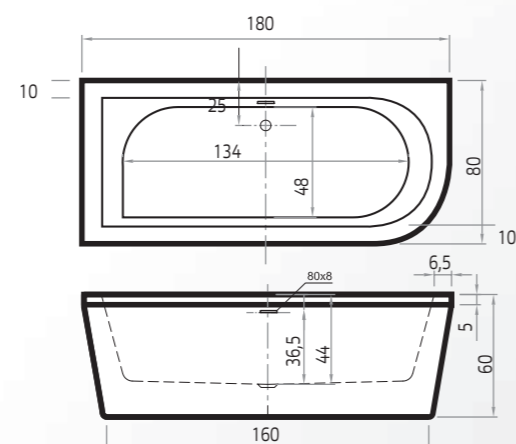

Inclusief:

Extra opties:

Charley hoek

Artikel Nummer	Maten (lxbxd)	Inhoud	Acryl	
			Wit	Kleur
7015R	180x80x60	250 L	€ 1590,-	€ 2095,-
7016L	180x80x60	250 L	€ 1590,-	€ 2095,-

Inclusief:

Extra opties:

Max

Artikel	Maten		Acryl	
Nummer	(øxd)	Inhoud	Wit	Kleur
7010	160x62	275 L	€ 2995,-	€ 3895,-