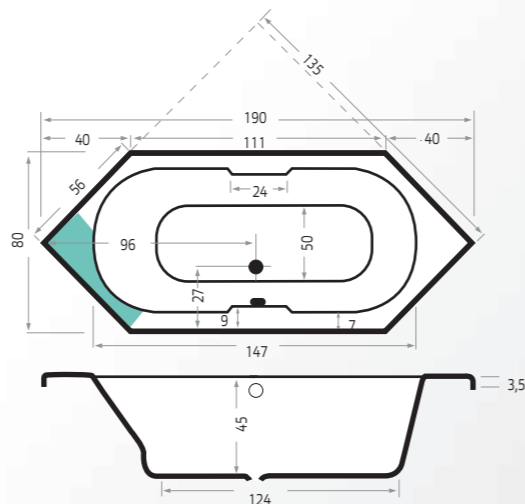

Antilla

Artikel Nummer	Maten (lxbxd)	Inhoud	Acryl	
			Wit	Kleur
6818	190x80x45	225 L	€ 735,-	€ 875,-

Inclusief:

Extra opties: