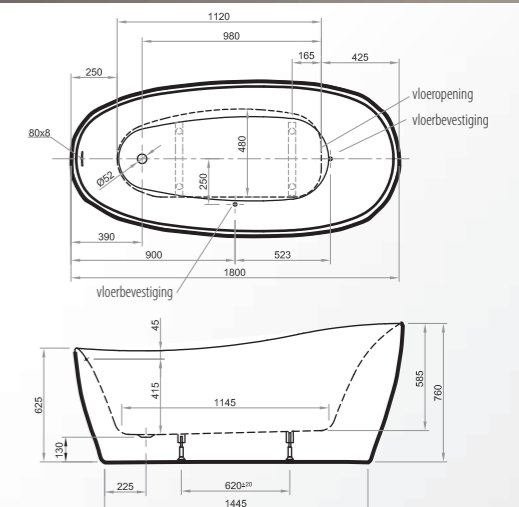

Inclusief:

Extra opties:

Isa

Artikel Nummer	Maten (lxbxd)	Inhoud	Acryl	
			Wit	Kleur
7029	180x85x62/76	230 L	€ 2495,-	€ 3250,-

Inclusief:

Extra opties:

Donna

Artikel Nummer	Maten		Acryl	
	(lxbxd)	Inhoud	Wit	Kleur
7002	180x80x60	230 L	€ 1995,-	€ 2595,-