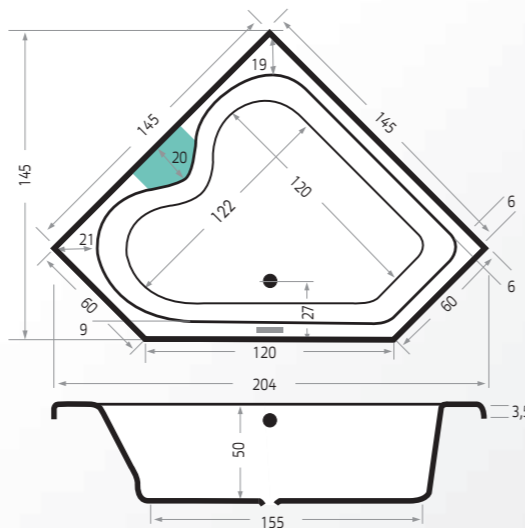

Inclusief:

Extra opties:

'Voldoende ruimte om te ontspannen'

Orona

Artikel Nummer	Maten (lxbxd)	Inhoud	Acryl	
			Wit	Kleur
6861	190x90x50	290 L	€ 765,-	€ 899,-

Inclusief:

Extra opties:

Cyprus