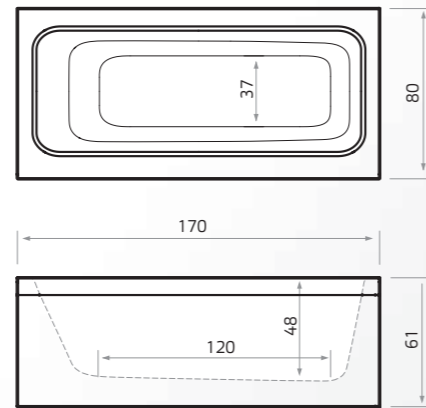

Inclusief:

Guido

NIEUW
PRODUCT

Artikel Nummer	Maten		Inhoud	Gewicht	Kleur	
	(lxbxd)				Wit	RAL
8518	160x71x62		260 L	95 kg	€ 3495,-	€ 4895,-

Inclusief:

Italo

NIEUW PRODUCT

Artikel	Maten			Kleur	
Nummer	(lxbxd)	Inhoud	Gewicht	Wit	RAL
8519	170x80x61	260 L	79 kg	€ 3145,-	