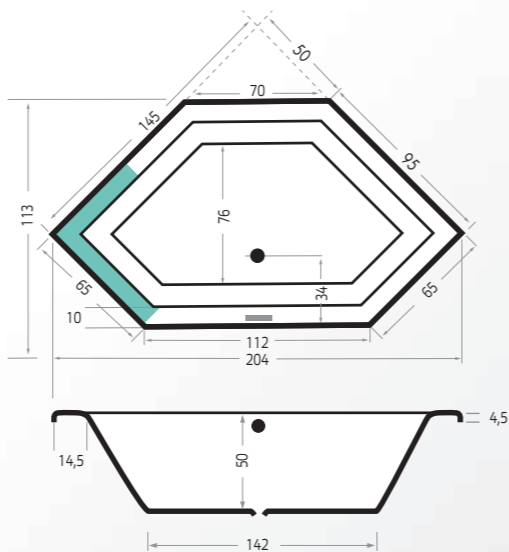

Society 145

Artikel Nummer	Maten (lxbxd)	Inhoud	Acryl	
			Wit	Kleur
6860	145x145x50	380 L	€ 985,-	€ 1139,-

Inclusief:

Extra opties: