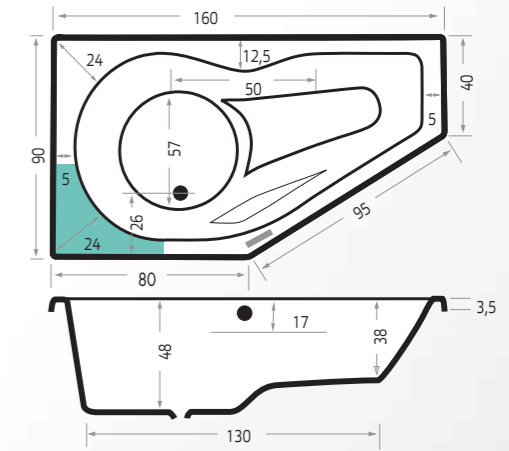

Fiji

Artikel Nummer	Maten		Acryl	
	(lxbxd)	Inhoud	Wit	Kleur
6829L	160x90x48	216 L	€ 540,-	€ 625,-
6830R	160x90x48	216 L	€ 540,-	€ 625,-

Inclusief:

Extra opties:

'Prachtig alternatief als standaard net niet past!'