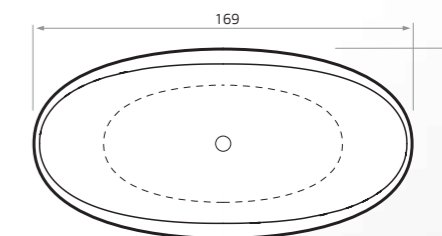

Het water blijft langer warm door het **dubbelwandige systeem**

Dino

Artikel Nummer	Maten			Kleur	
	(lxbxd)	Inhoud	Gewicht	Wit	RAL
8503	169x84x63	240 L	94 kg	€ 3195,-	€ 4475,-

Inclusief:

Dino basis

Artikel Nummer	Maten			Kleur	
	(lxbxd)	Inhoud	Gewicht	Wit	RAL
8504	169x94x63	240 L	94 kg	€ 3595,-	€ 4995,-