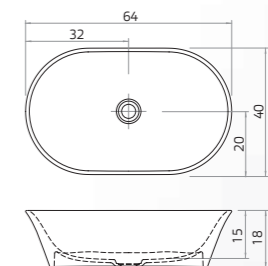

Romeo

Artikel	Maten	Kleur	
Nummer	(lxbxd)	Wit	RAL
8513	55x40x12	€ 595,-	€ 833,-

Cudo

NIEUW PRODUCT

Artikel	Maten	Kleur	
Nummer	(lxbxd)	Wit	RAL
8521	64x40x18	€ 595,-	€ 833,-

Informatie Solid Surface baden

Algemene informatie