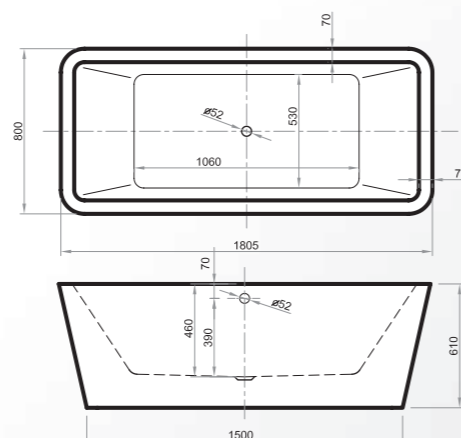

Moniek

Artikel Nummer	Maten (lxbxd)	Inhoud	Acryl	
			Wit	Kleur
7007	170x80x60	200 L	€ 1995,-	€ 2595,-
7019	155x80x57	180 L	€ 1795,-	€ 2335,-

Inclusief: Extra opties:

Daan

Artikel Nummer	Maten (lxbxd)	Inhoud	Acryl	
			Wit	Kleur
7021	180x80x60	195 L	€ 2190,-	€ 2850,-

Inclusief: Extra opties:

Marina

Artikel Nummer	Maten (lxbxd)	Inhoud	Acryl	
			Wit	Kleur
7009	180x80x60	230 L	€ 1995,-	€ 2595,-

Inclusief: Extra opties:

Dion

Artikel Nummer	Maten (lxbxd)	Inhoud	Acryl	
			Wit	Kleur
7022	180x80x60	195 L	€ 2290,-	€ 2975,-

Inclusief: Extra opties: