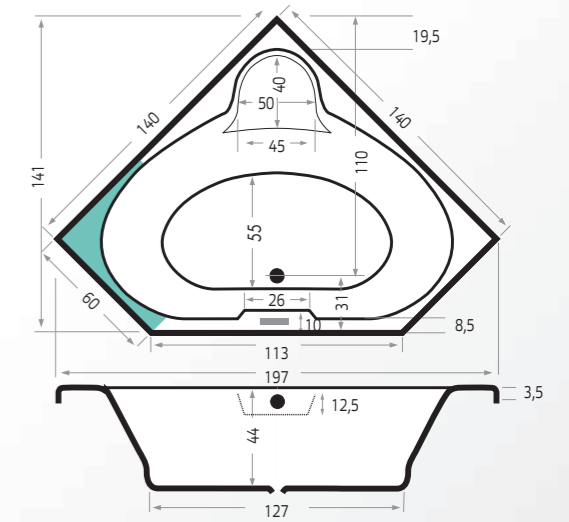

Inclusief:

Extra opties:

Hoekbaden

Voor elke hoek een creatieve oplossing

Borneo

Artikel Nummer	Maten (lxbxd)		Acryl	
	Inhoud	Wit	Kleur	
6805	140x140x44	285 L	€ 895,-	€ 1049,-

Inclusief:

Extra opties: