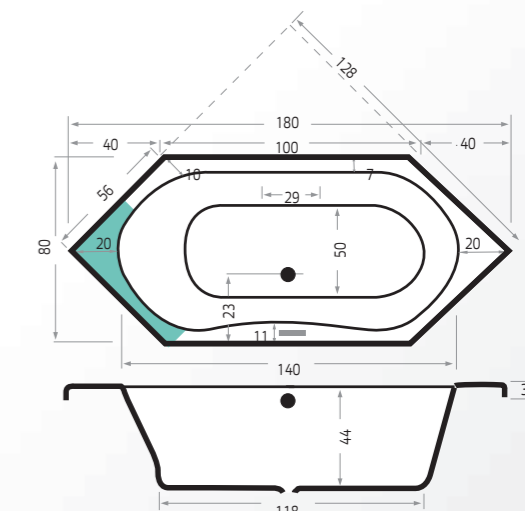

Lucia

Artikel Nummer	Maten (lxbxd)	Inhoud	Acryl	
			Wit	Kleur
6890	180x80x44	240 L	€ 650,-	€ 779,-

Inclusief:

Extra opties:

'Compacte buitenmaten voor elke hoek!'