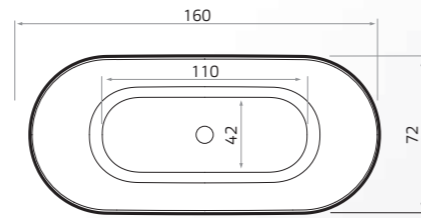

Inclusief:

Extra opties:

Flavio

NIEUW
PRODUCT

Artikel Nummer	Maten		Inhoud	Gewicht	Kleur	
	(lxbxd)				Wit	RAL
8509	160x72x61		210 L	92 kg	€ 3495,-	€ 4895,-

Inclusief:

Mattia

NIEUW
PRODUCT