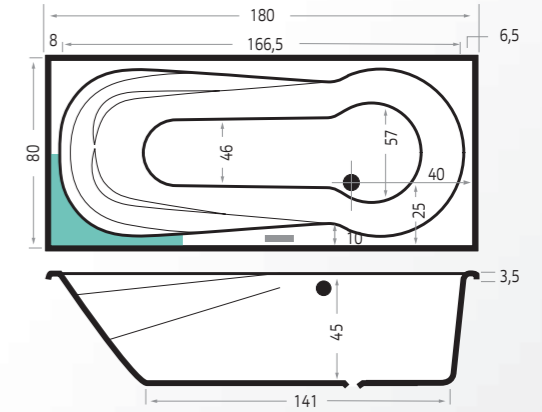

Barbados

Artikel Nummer	Maten		Acryl	
	(lxbxd)	Inhoud	Wit	Kleur
6827	180x80x45	220 L	€ 565,-	€ 655,-

Inclusief:

Extra opties:

*'Multifunctioneel
en bescheiden!'*