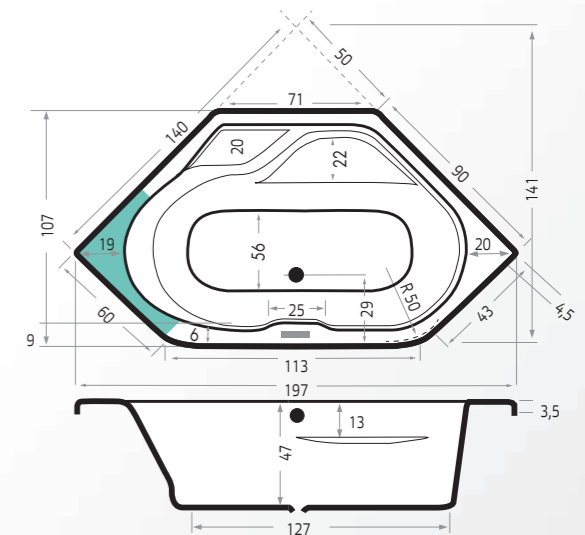

New Guinea

Artikel Nummer	Maten (lxbxd)		Acryl	
	Inhoud	Wit	Kleur	
6820	140x140x47	270 L	€ 895,-	€ 1049,-

Inclusief:

Extra opties:

'Ruime bodemmaat voor ontspannen ligcomfort'