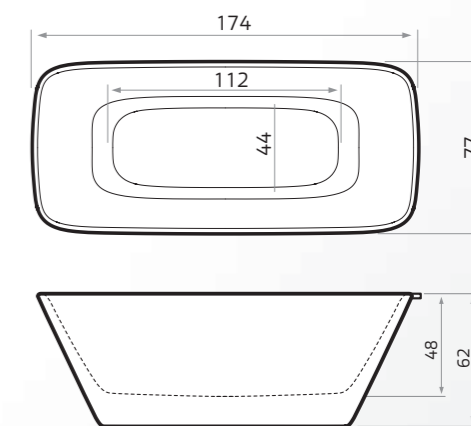

Solid Surface baden

Zo licht als een
veertje

SOLID SURFACE BADEN

Romeo

Artikel Nummer	Maten			Kleur	
	(lxbxd)	Inhoud	Gewicht	Wit	RAL
8505	174x77x62	260 L	104 kg	€ 3295,-	€ 4595,-

Inclusief:

Sio

Artikel Nummer	Maten			Kleur	
	(lxbxd)	Inhoud	Gewicht	Wit	RAL
8502	180x90x66	280 L	107 kg	€ 3595,-	€ 4995,-