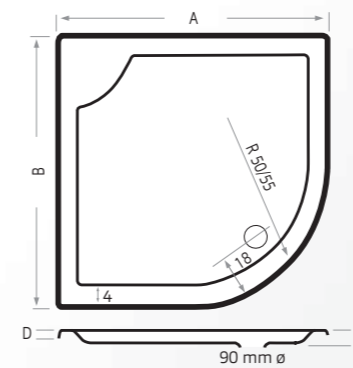

Bounty

Artikel Nummer	Acryl					Wit	Kleur
	A	B	C	D	R		
6813	80	80	4	3,5	50	€ 249,-	€ 299,-
6841	80	90	4	3,5	50	€ 259,-	€ 309,-
6842	90	80	4	3,5	50	€ 259,-	€ 309,-
6831	90	90	4	3,5	55	€ 299,-	€ 359,-
6843	90	100	4	3,5	55	€ 329,-	€ 399,-
6844	100	90	4	3,5	55	€ 329,-	€ 399,-
6849	100	100	4	3,5	55	€ 349,-	€ 419,-

Extra opties:

Bounty cocos