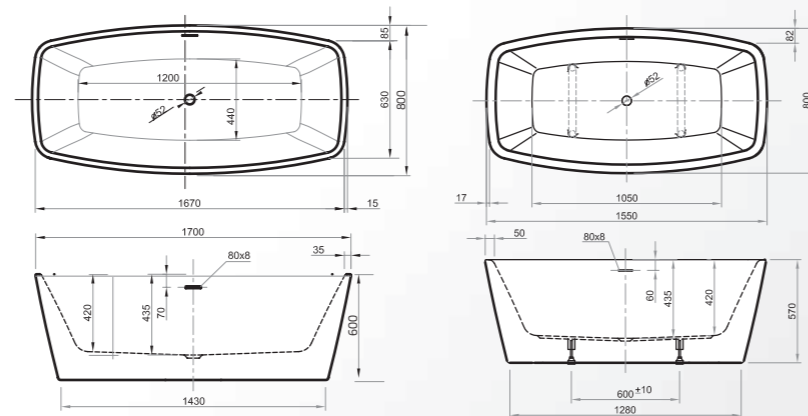

Moniek

Artikel Nummer	Maten (lxbxd)	Inhoud	Acryl	
			Wit	Kleur
7007	170x80x60	200 L	€ 1995,-	€ 2595,-
7019	155x80x57	180 L	€ 1795,-	€ 2335,-

Inclusief: Extra opties:

Daan

Artikel Nummer	Maten (lxbxd)	Inhoud	Acryl	
			Wit	Kleur
7021	180x80x60	195 L	€ 2190,-	€ 2850,-

Inclusief: Extra opties:

Marina

Artikel Nummer	Maten (lxbxd)	Inhoud	Acryl	
			Wit	Kleur
7009	180x80x60	230 L	€ 1995,-	€ 2595,-

Inclusief: Extra opties:

Dion

Artikel Nummer	Maten (lxbxd)	Inhoud	Acryl	
			Wit	Kleur
7022	180x80x60	195 L	€ 2290,-	€ 2975,-

Inclusief: Extra opties: