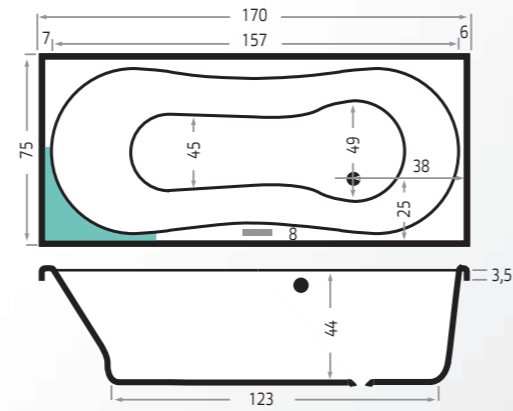

Inbouwbaden

Bonaire

Artikel Nummer	Maten		Acryl	
	(lxbxd)	Inhoud	Wit	Kleur
6803	180x80x44	220 L	€ 565,-	€ 655,-

Inclusief:

Extra opties:

Blikvangers voor elke
badkamer

Dominica

Artikel Nummer	Maten		Acryl	
	(lxbxd)	Inhoud	Wit	Kleur
6817	170x75x44	200 L	€ 455,-	€ 525,-