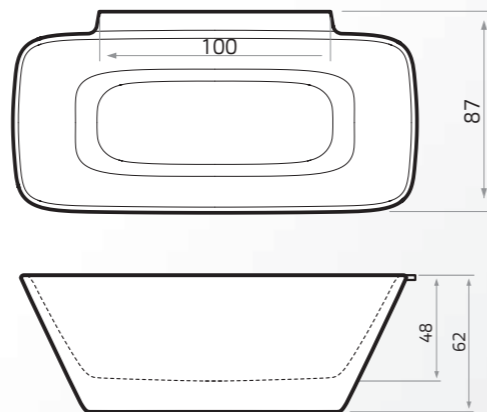

Artikel Nummer	Maten			Kleur	
	(lxbxd)	Inhoud	Gewicht	Wit	RAL
8506	174x87x62	260 L	104 kg	€ 3695,-	€ 5175,-