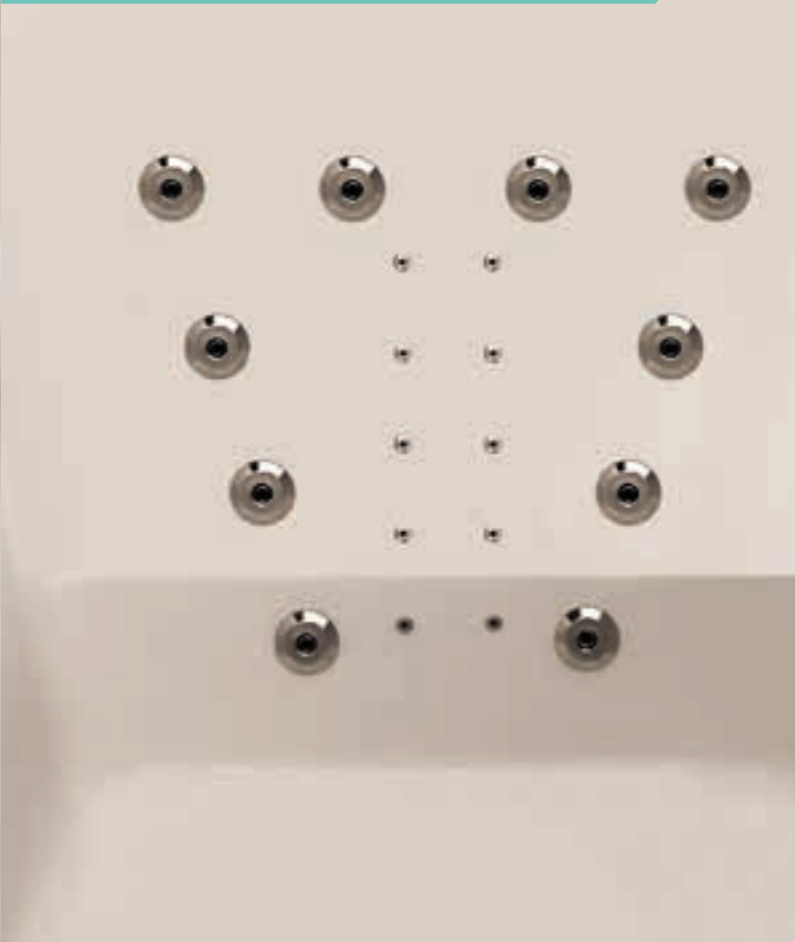

Informatie whirlpools

Rugmassagesysteem

Het rugmassagesysteem kan toegepast worden als zelfstandig systeem, maar kan ook gecombineerd worden met elk ander systeem uit deze brochure. De liefhebber van een heerlijke rugmassage maakt een uitstekende keuze met dit whirlpoolsysteem. Ieder plekje op de rug wordt heerlijk gemasseerd door de verschillende mini- en nano jets.