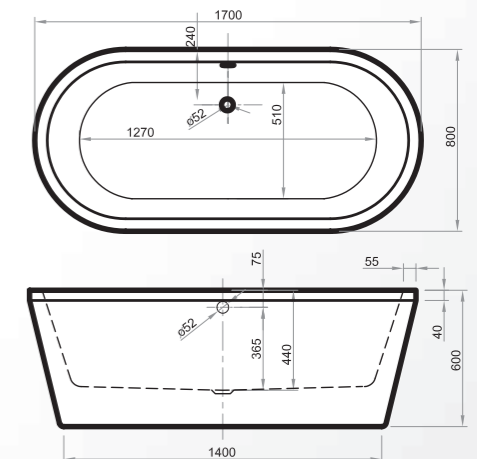

Inclusief:

Extra opties:

Noa

Artikel Nummer	(lxbxd)	Inhoud	Acryl	
			Wit	Kleur
7008	180x80x60	210 L	€ 1590,-	€ 2065,-

Inclusief:

Extra opties:

Moniek

Artikel Nummer	Maten (lxbxd)	Inhoud	Acryl	
			Wit	Kleur
7007	170x80x60	200 L	€ 1995,-	€ 2595,-
7019	155x80x57	180 L	€ 1795,-	€ 2335,-