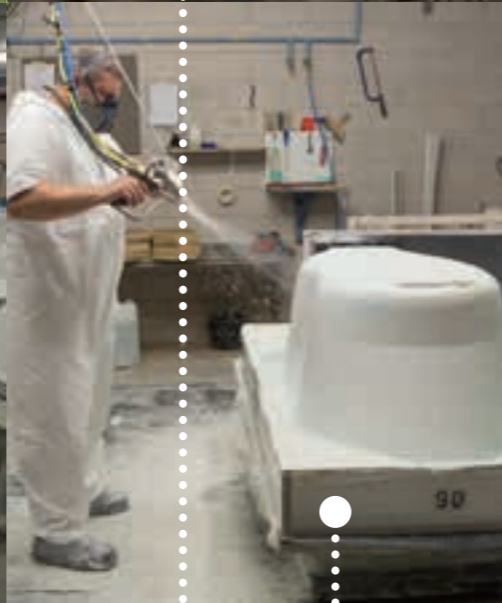

Standaard positie
plaatsing systeemonderdelen

Historie

BeterGrip
 Het antislip appliceren was al langer gebruikelijk bij Beterbad. In diverse hotels zijn de baden van antislip voorzien (o.a. Hilton Copenhagen, Hilton Zürich). Medio 2016 verkoopt Xenz haar antislip producten onder de naam 'BeterGrip'.