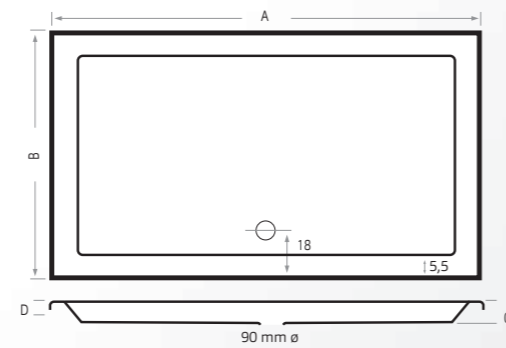

Society

Artikel Nummer	Maten				Acryl	
	A	B	C	D	Wit	Kleur
6871	80	80	12	5	€ 249,-	€ 299,-
6872	90	80	12	5	€ 259,-	€ 309,-
6873	90	90	12	5	€ 269,-	€ 319,-
6874	100	70	12	5	€ 259,-	€ 309,-
6875	100	80	12	5	€ 269,-	€ 319,-
6876	100	100	12	5	€ 349,-	€ 419,-
6878	120	80	12	5	€ 349,-	€ 419,-

Extra opties:

Honolulu

Artikel Nummer	Maten (lxbxd)	Acryl	
		Wit	Kleur
6821	100x100x4	€ 399,-	€ 469,-

Extra opties:

Marshall

Artikel Nummer	Maten						Acryl	
	A	B	C	D	E	F	Wit	Kleur
6845L	90	80	4	3,5	40	30	€ 259,-	€ 309,-
6846R	80	90	4	3,5	30	40	€ 259,-	€ 309,-
6847	90	90	4	3,5	40	40	€ 269,-	€ 319,-
6848	100	100	4	3,5	50	50	€ 349,-	€ 419,-

Extra opties: