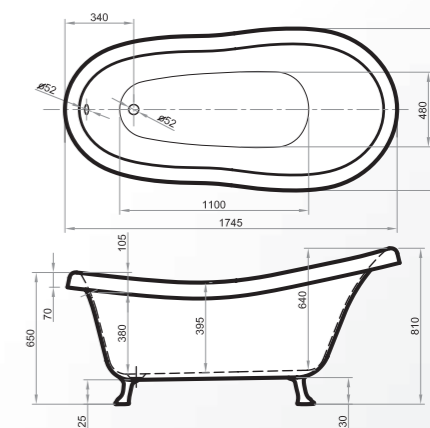

Inclusief: Extra opties:

Victoria

Artikel	Maten		Acryl	
Nummer	(lxbxd)	Inhoud	Wit	Kleur
7013	175x83x81	185 L	€ 1995,-	€ 2595,-

Inclusief:

Extra opties

Bluetooth geluidsinstallatie

Art. nr. **7050** Prijs **€ 1590,-**