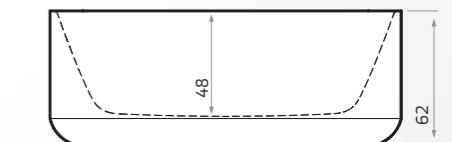

Inclusief:

Guido

NIEUW
PRODUCT

Artikel Nummer	Maten		Inhoud	Gewicht	Kleur	
	(lxbxd)				Wit	RAL
8518	160x71x62		260 L	95 kg	€ 3495,-	€ 4895,-

Inclusief:

Italo

NIEUW PRODUCT

Artikel	Maten			Kleur	
Nummer	(lxbxd)	Inhoud	Gewicht	Wit	RAL
8519	170x80x61	260 L	79 kg	€ 3145,-	