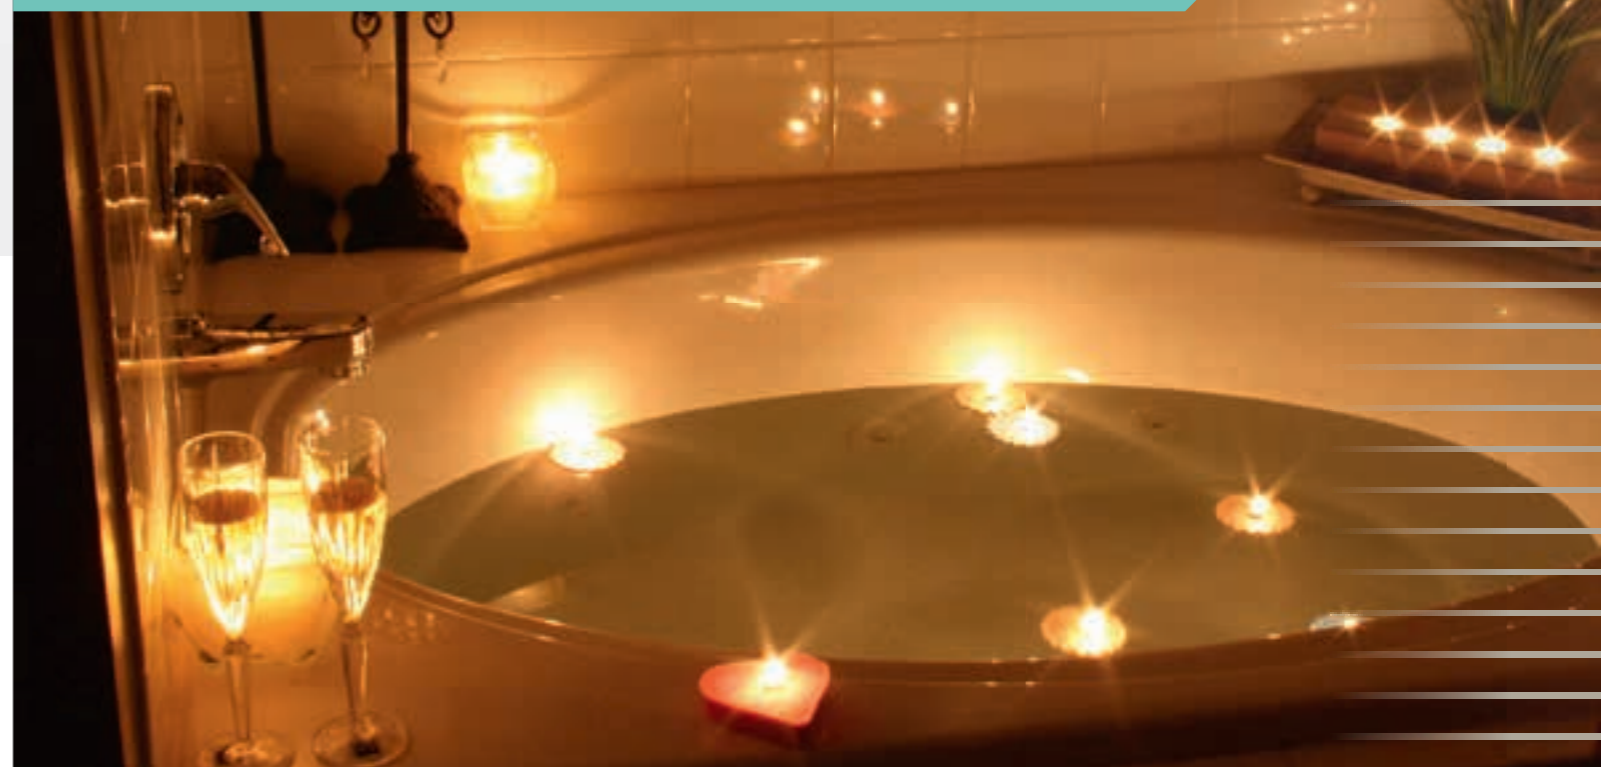

Bijzondere baden