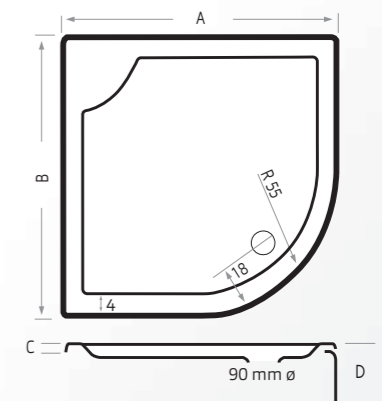

Artikel Nummer	Acryl				Wit	Kleur
	A	B	C	D		
6832	90	90	4	19	€ 399,-	€ 469,-
6850	100	100	4	19	€ 429,-	€ 509,-

Extra opties: