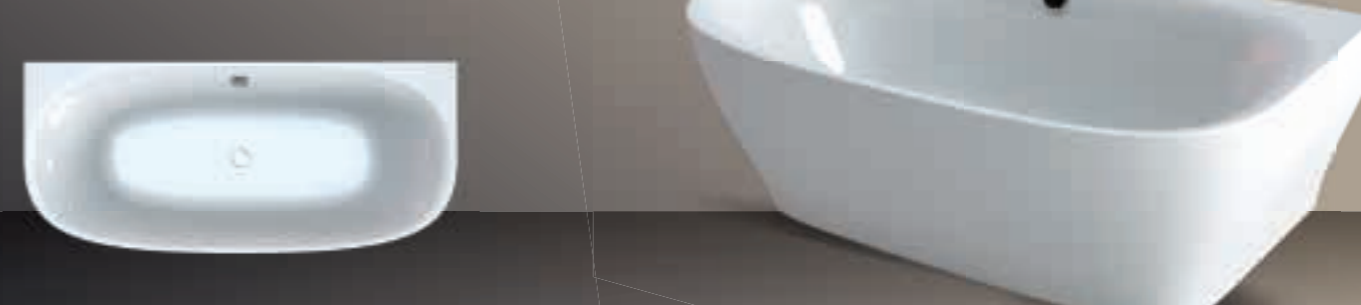

Dion

Artikel Nummer	Maten (lxbxd)	Inhoud	Acryl	
			Wit	Kleur
7022	180x80x60	195 L	€ 2290,-	€ 2975,-

Inclusief: Extra opties: