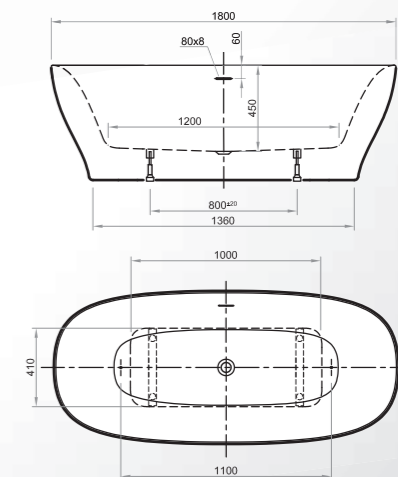

Inclusief: Extra opties:

Daan

Artikel Nummer	Maten (lxbxd)	Inhoud	Acryl	
			Wit	Kleur
7021	180x80x60	195 L	€ 2190,-	€ 2850,-

Inclusief: Extra opties:

Marina

Artikel Nummer	Maten (lxbxd)	Inhoud	Acryl	
			Wit	Kleur
7009	180x80x60	230 L	€ 1995,-	€ 2595,-