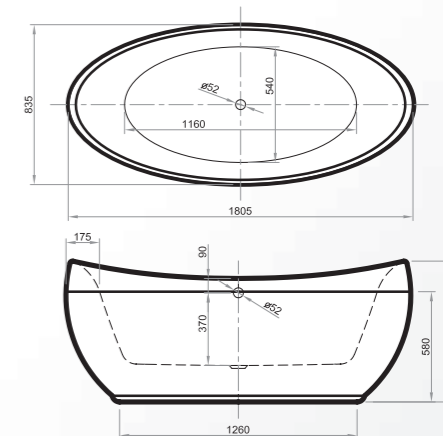

Max

Artikel	Maten		Acryl	
Nummer	(øxd)	Inhoud	Wit	Kleur
7010	160x62	275 L	€ 2995,-	€ 3895,-

Inclusief: Extra opties:

Levi

Artikel	Maten		Acryl	
Nummer	(lxbxd)	Inhoud	Wit	Kleur
7011	180x95x62	225 L	€ 1995,-	€ 2595,-

Inclusief: Extra opties:

Stijn

Artikel	Maten		Acryl	
Nummer	(lxbxd)	Inhoud	Wit	Kleur
7012	180x84x75	225 L	€ 1995,-	€ 2595,-

Inclusief: Extra opties:

Victoria

Artikel	Maten		Acryl	
Nummer	(lxbxd)	Inhoud	Wit	Kleur
7013	175x83x81	185 L	€ 1995,-	€ 2595,-

Inclusief: