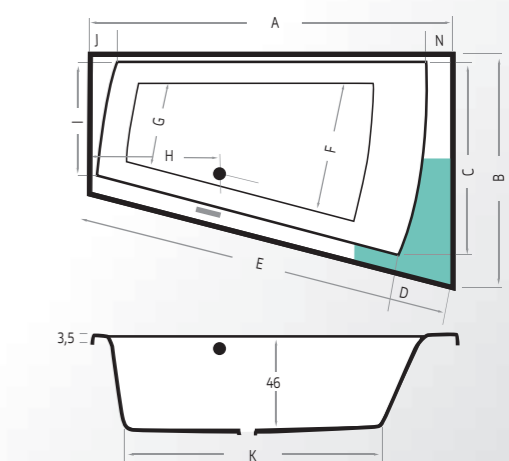

Palau

Artikel Nummer	Maten											Acryl			
	(lxbxd)	A	B	C	D	E	F	G	H	I	J	K	Inhoud	Wit	Kleur
6906 L	170x110x46	170	110	89	25	175	75	49	60	52	13	124	195 L	€ 795,-	-
6907R	170x110x46	170	110	89	25	175	75	49	60	52	13	124	195 L	€ 795,-	-
6937L	180x130x46	180	130	103	36	191	89	50	67	53	14	130	245 L	€ 935,-	€ 1080,-
6938R	180x130x46	180	130	103	36	191	89	50	67	53	14	130	245 L	€ 935,-	€ 1080,-

Inclusief:

Extra opties: