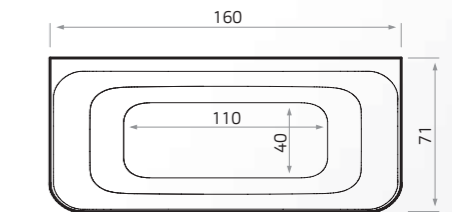

Inclusief:

Guido

NIEUW
PRODUCT

Artikel Nummer	Maten		Inhoud	Gewicht	Kleur	
	(lxbxd)				Wit	RAL
8518	160x71x62		260 L	95 kg	€ 3495,-	€ 4895,-

Inclusief:

Italo

NIEUW PRODUCT

Artikel	Maten			Kleur	
Nummer	(lxbxd)	Inhoud	Gewicht	Wit	RAL
8519	170x80x61	260 L	79 kg	€ 3145,-	