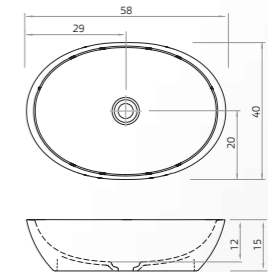

Inclusief:

Vito

NIEUW PRODUCT

Artikel	Maten			Kleur	
Nummer	(lxbxd)	Inhoud	Gewicht	Wit	RAL
8520	167x74x62/67	230 L	99 kg	€ 3295,-	€ 4613,-

Inclusief:

Sio

Artikel	Maten	Kleur	
Nummer	(lxbxd)	Wit	RAL
8512	58x40x12	€ 595,-	€ 833,-