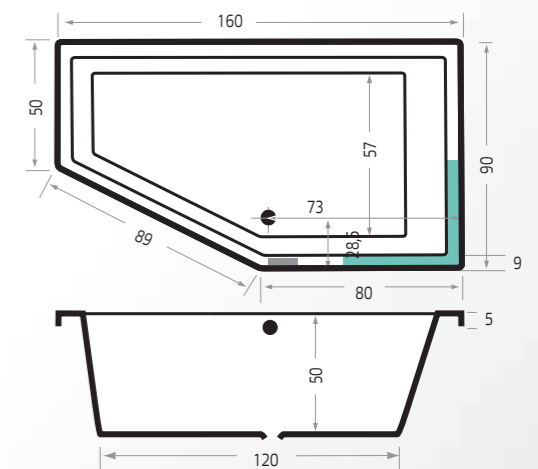

Society 160

Artikel	Maten		Acryl	
Nummer	(lxbxd)	Inhoud	Wit	Kleur
6881L	160x90x50	280 L	€ 560,-	€ 655,-
6882R	160x90x50	280 L	€ 560,-	€ 655,-

Inclusief:

Extra opties: