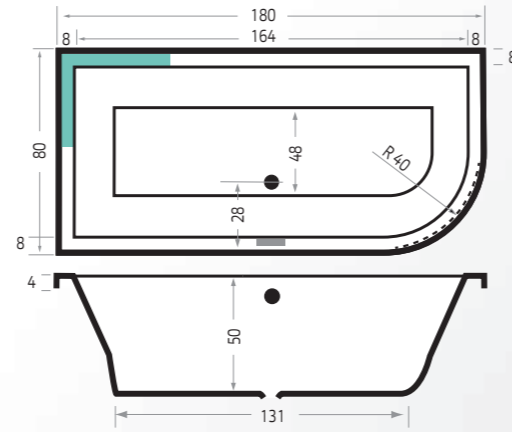

Inclusief:

Extra opties:

Bij de 6976 dient er een verlengde afvoerset bij besteld te worden.

'Design zonder compromis'

'Eyecatcher in uw badkamer'

Principe

Artikel	Maten		Acryl		
	Nummer	(lxbxd)	Inhoud	Wit	Kleur
6922L	180x80x50	290 L	€ 595,-	€ 695,-	
6923R	180x80x50	290 L	€ 595,-	€ 695,-	

Inclusief: Extra opties:

Principe Basic

Artikel	Maten		Acryl		
	Nummer	(lxbxd)	Inhoud	Wit	Kleur
6921	180x80x50	275 L	€ 595,-	€ 695,-	

Inclusief: Extra opties:

Gomera

Artikel	Nummer	(lxbxd)	Maten							Inhoud	Acryl	
			A	B	C	D	E	F	G		H	Wit
6887	170x75x49	200 L	170	160	75	122	48	37	8	5	€ 465,-	€ 540,-
6856	180x80x49	260 L	180	168	80	130	50	40	10	6	€ 595,-	€ 690,-
6826	190x90x49	320 L	190	176	90	146	54	45	11	7,5	€ 795,-	€ 930,-