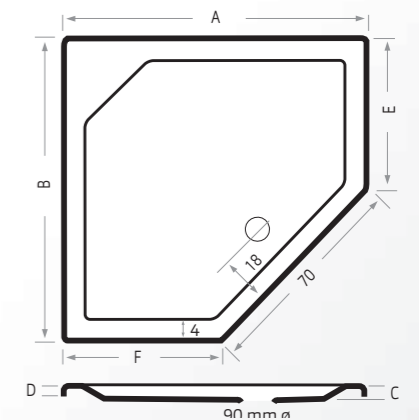

Society

Artikel Nummer	Maten				Acryl	
	A	B	C	D	Wit	Kleur
6871	80	80	12	5	€ 249,-	€ 299,-
6872	90	80	12	5	€ 259,-	€ 309,-
6873	90	90	12	5	€ 269,-	€ 319,-
6874	100	70	12	5	€ 259,-	€ 309,-
6875	100	80	12	5	€ 269,-	€ 319,-
6876	100	100	12	5	€ 349,-	€ 419,-
6878	120	80	12	5	€ 349,-	€ 419,-

Extra opties:

Honolulu

Artikel Nummer	Maten (lxbxd)	Acryl	
		Wit	Kleur
6821	100x100x4	€ 399,-	€ 469,-

Extra opties:

Marshall

Artikel Nummer	Maten						Acryl	
	A	B	C	D	E	F	Wit	Kleur
6845L	90	80	4	3,5	40	30	€ 259,-	€ 309,-
6846R	80	90	4	3,5	30	40	€ 259,-	€ 309,-
6847	90	90	4	3,5	40	40	€ 269,-	€ 319,-
6848	100	100	4	3,5	50	50	€ 349,-	€ 419,-

Extra opties: