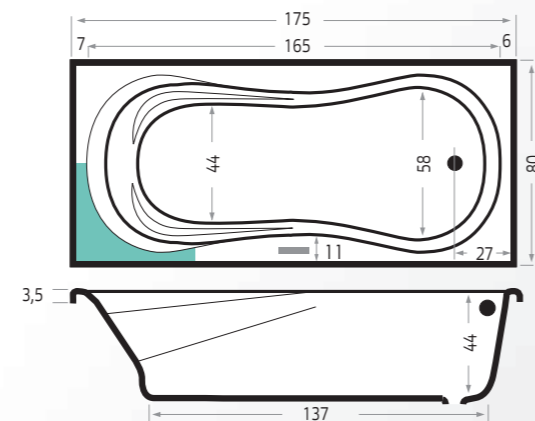

Artikel Nummer	Maten		Acryl	
	(lxbxd)	Inhoud	Wit	Kleur
6802	175x80x44	215 L	€ 515,-	€ 599,-

Inclusief:

Extra opties:

Bodysize

Artikel Nummer	Maten (lxbxd)	Maten				Inhoud	Acryl	
		A	B	C	D		Wit	Kleur
6973	170x90x45	170	153	90	123	310 L	€ 595,-	€ 704,-
6974	180x90x45	180	163	90	133	350 L	€ 695,-	€ 734,-
6975	190x90x45	190	173	90	143	390 L	€ 795,-	€ 854,-