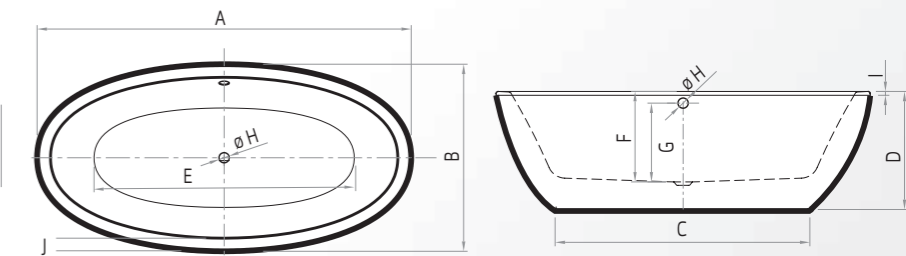

Donna

Artikel Nummer	Maten		Acryl	
	(lxbxd)	Inhoud	Wit	Kleur
7002	180x80x60	230 L	€ 1995,-	€ 2595,-

Inclusief:

Extra opties:

Britt

Artikel Nummer	(lxbxd)	Maten									Inhoud	Acryl	
		A	B	C	D	E	F	G	H	I		Wit	Kleur
7004	190x94x60	190	94	130	60	130	45,5	40	52	2	265 L	€ 2290,-	€ 2995,-
7018	170x85x60	170	85	107,5	60	109	46	40	52	2	230 L	€ 2090,-	€ 2695,-

Inclusief:

Extra opties:

Rens

Artikel Nummer	(lxbxd)	Maten					Inhoud	Acryl	
		A	B	C	D	E		Wit	Kleur
7003	190x90x60	190	90	60	132	124	275 L	€ 1995,-	€ 2595,-
7017	155x75x60	155	75	44	100	94	190 L	€ 1795,-	€ 2335,-

Inclusief:

Extra opties:

Noa

Artikel Nummer	(lxbxd)	Inhoud	Acryl	
			Wit	Kleur
7008	180x80x60	210 L	€ 1590,-	€ 2065,-

Inclusief:

Extra opties: