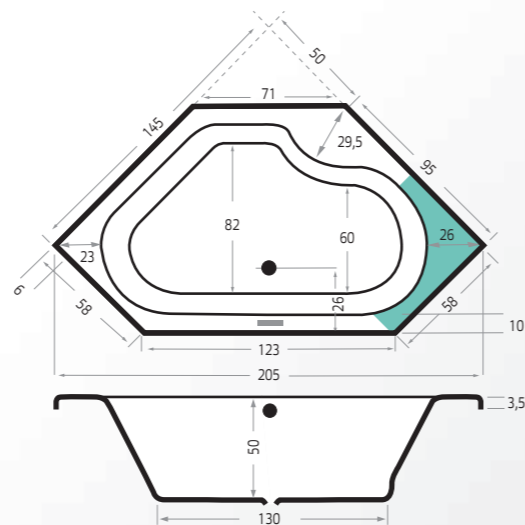

Menorca

Artikel Nummer	Maten (lxbxd)	Inhoud	Acryl	
			Wit	Kleur
6862	145x145x50	380 L	€ 895,-	€ 1049,-

Inclusief:

Extra opties:

'Voldoende ruimte om te ontspannen'