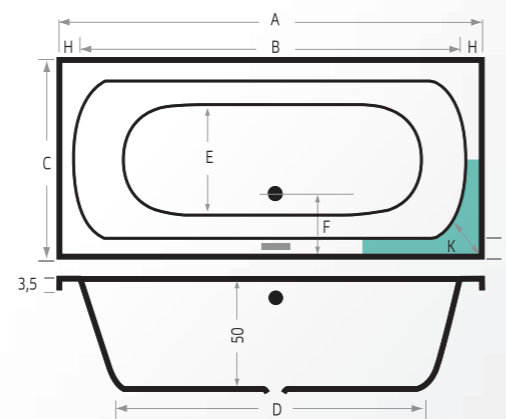

Lagoon

Artikel	Nummer	(lxbxd)	Maten								Acryl			
			A	B	C	D	E	F	G	H	K	Inhoud	Wit	Kleur
6927	170x75x50	170	160	75	115	50	24	7,5	4	16	240 L	€ 495,-	€ 570,-	
6928	180x80x50	180	168	80	122	55	26	7,5	6	18	280 L	€ 595,-	€ 690,-	
6929	190x90x50	190	180	90	133	63	26	8	6	21	345 L	€ 795,-	€ 955,-	

Inclusief:

Extra opties: