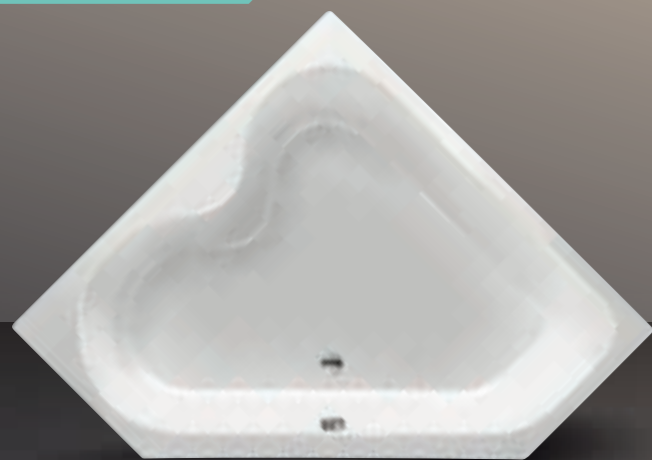

Inclusief:

Extra opties:

'Voldoende ruimte om te ontspannen'

Orona

Artikel Nummer	Maten (lxbxd)	Inhoud	Acryl	
			Wit	Kleur
6861	190x90x50	290 L	€ 765,-	€ 899,-

Inclusief:

Extra opties:

Cyprus