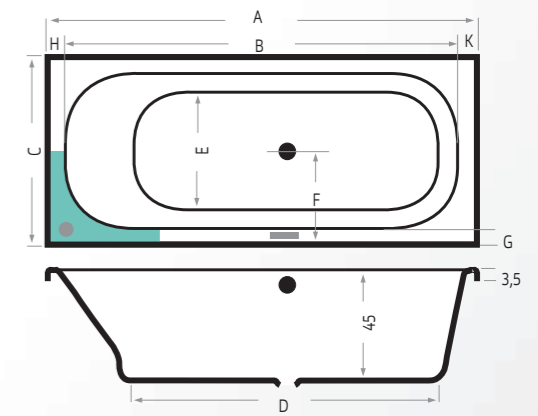

Inclusief:

Extra opties:

*'Maximale
inhoud!'*

Aruba

Artikel	Nummer	(lxbxd)	Maten								Acryl		
			A	B	C	D	E	F	G	H	K	Inhoud	Wit
6801	170x75x45	170	159	75	130	54	37	6	6	5,5	260 L	€ 375,-	€ 450,-
6891	180x80x45	180	166	80	136	57	40	7	7	6,5	315 L	€ 515,-	€ 595,-
6894	190x80x45	190	175	80	146	58	40	8	7	6,5	350 L	€ 670,-	€ 775,-