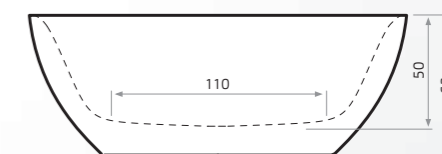

Het water blijft langer warm door het **dubbelwandige systeem**

Dino

Artikel Nummer	Maten			Kleur	
	(lxbxd)	Inhoud	Gewicht	Wit	RAL
8503	169x84x63	240 L	94 kg	€ 3195,-	€ 4475,-

Inclusief:

Dino basis

Artikel Nummer	Maten			Kleur	
	(lxbxd)	Inhoud	Gewicht	Wit	RAL
8504	169x94x63	240 L	94 kg	€ 3595,-	€ 4995,-

Inclusief:

Extra opties: