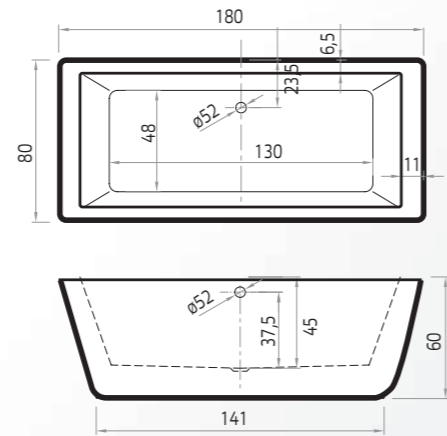

Inclusief:

Extra opties:

Isa

Artikel Nummer	Maten (lxbxd)	Inhoud	Acryl	
			Wit	Kleur
7029	180x85x62/76	230 L	€ 2495,-	€ 3250,-

Inclusief:

Extra opties:

Donna

Artikel Nummer	Maten		Acryl	
	(lxbxd)	Inhoud	Wit	Kleur
7002	180x80x60	230 L	€ 1995,-	€ 2595,-