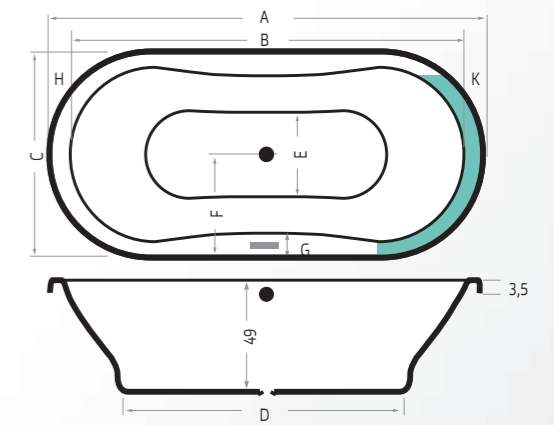

Inclusief: Extra opties:

Principe Basic

Artikel	Maten		Acryl		
	Nummer	(lxbxd)	Inhoud	Wit	Kleur
6921	180x80x50	275 L	€ 595,-	€ 695,-	

Inclusief: Extra opties:

Gomera

Artikel	Nummer	(lxbxd)	Maten							Inhoud	Acryl	
			A	B	C	D	E	F	G		H	Wit
6887	170x75x49	200 L	170	160	75	122	48	37	8	5	€ 465,-	€ 540,-
6856	180x80x49	260 L	180	168	80	130	50	40	10	6	€ 595,-	€ 690,-
6826	190x90x49	320 L	190	176	90	146	54	45	11	7,5	€ 795,-	€ 930,-