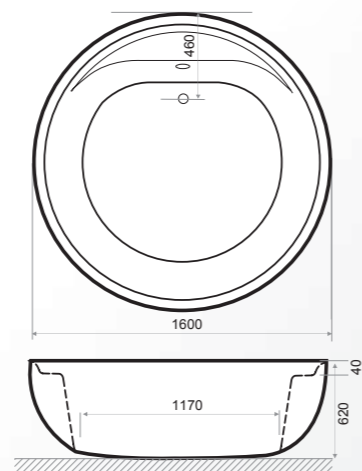

Max

Artikel	Maten		Acryl	
Nummer	(øxd)	Inhoud	Wit	Kleur
7010	160x62	275 L	€ 2995,-	€ 3895,-

Inclusief: Extra opties:

Levi

Artikel	Maten		Acryl	
Nummer	(lxbxd)	Inhoud	Wit	Kleur
7011	180x95x62	225 L	€ 1995,-	€ 2595,-

Inclusief: Extra opties:

Stijn

Artikel	Maten		Acryl	
Nummer	(lxbxd)	Inhoud	Wit	Kleur
7012	180x84x75	225 L	€ 1995,-	€ 2595,-

Inclusief: Extra opties:

Victoria

Artikel	Maten		Acryl	
Nummer	(lxbxd)	Inhoud	Wit	Kleur
7013	175x83x81	185 L	€ 1995,-	€ 2595,-

Inclusief: