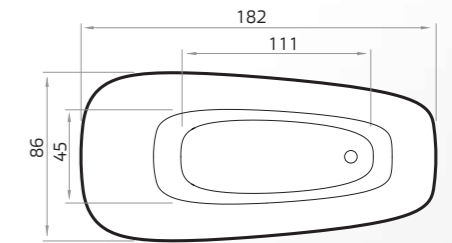

Flavio

NIEUW
PRODUCT

Artikel Nummer	Maten		Inhoud	Gewicht	Kleur	
	(lxbxd)				Wit	RAL
8509	160x72x61		210 L	92 kg	€ 3495,-	€ 4895,-

Inclusief:

Mattia

NIEUW
PRODUCT

Artikel Nummer	Maten		Inhoud	Gewicht	Kleur	
	(lxbxd)				Wit	RAL
8511	182x86x64/80		250 L	133 kg	€ 3995,-	€ 5595,-

Inclusief:

Humberto

NIEUW
PRODUCT

Artikel Nummer	Maten		Inhoud	Gewicht	Kleur	
	(lxbxd)				Wit	RAL
8510	170x72x63		250 L	110 kg	€ 3445,-	€ 4795,-

Inclusief:

Guido

NIEUW
PRODUCT

Artikel Nummer	Maten		Inhoud	Gewicht	Kleur	
	(lxbxd)				Wit	RAL
8518	160x71x62		260 L	95 kg	€ 3495,-	€ 4895,-

Inclusief: