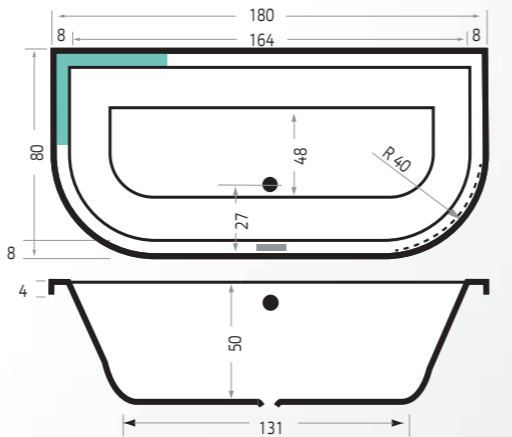

Inclusief:

Extra opties:

Bij de 6976 dient er een verlengde afvoerset bij besteld te worden.

'Design zonder compromis'

'Eyecatcher in uw badkamer'

Principe

Artikel	Maten		Acryl		
	Nummer	(lxbxd)	Inhoud	Wit	Kleur
6922L	180x80x50	290 L	€ 595,-	€ 695,-	
6923R	180x80x50	290 L	€ 595,-	€ 695,-	

Inclusief: Extra opties:

Principe Basic

Artikel	Maten		Acryl		
	Nummer	(lxbxd)	Inhoud	Wit	Kleur
6921	180x80x50	275 L	€ 595,-	€ 695,-	

Inclusief: Extra opties:

Gomera

Artikel	Nummer	(lxbxd)	Maten							Inhoud	Acryl	
			A	B	C	D	E	F	G		H	Wit
6887	170x75x49	200 L	170	160	75	122	48	37	8	5	€ 465,-	€ 540,-
6856	180x80x49	260 L	180	168	80	130	50	40	10	6	€ 595,-	€ 690,-
6826	190x90x49	320 L	190	176	90	146	54	45	11	7,5	€ 795,-	€ 930,-