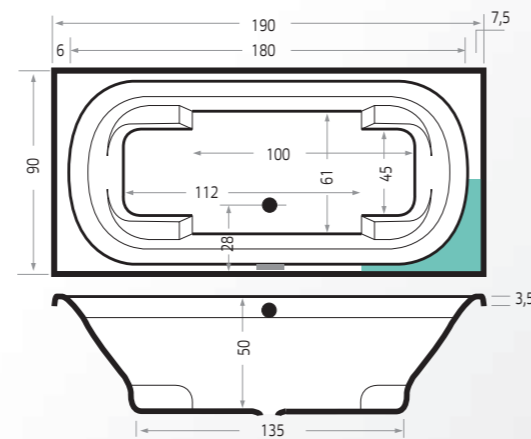

Kanaga

Artikel	Maten		Acryl	
Nummer	(lxbxd)	Inhoud	Wit	Kleur
6863	190x90x50	340 L	€ 775,-	€ 930,-

Inclusief:

Extra opties: