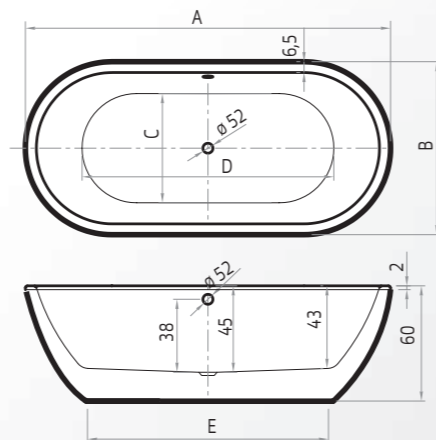

Inclusief:

Extra opties:

Rens

Artikel Nummer	(lxbxd)	Maten					Inhoud	Acryl	
		A	B	C	D	E		Wit	Kleur
7003	190x90x60	190	90	60	132	124	275 L	€ 1995,-	€ 2595,-
7017	155x75x60	155	75	44	100	94	190 L	€ 1795,-	€ 2335,-