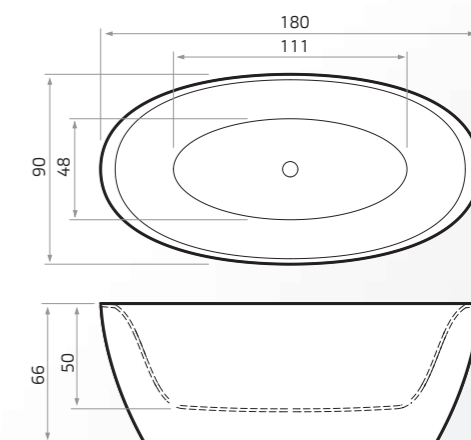

Solid Surface baden

Zo licht als een
veertje

SOLID SURFACE BADEN

Romeo

Artikel Nummer	Maten			Kleur	
	(lxbxd)	Inhoud	Gewicht	Wit	RAL
8505	174x77x62	260 L	104 kg	€ 3295,-	€ 4595,-

Inclusief:

Sio

Artikel Nummer	Maten			Kleur	
	(lxbxd)	Inhoud	Gewicht	Wit	RAL
8502	180x90x66	280 L	107 kg	€ 3595,-	€ 4995,-

Inclusief: