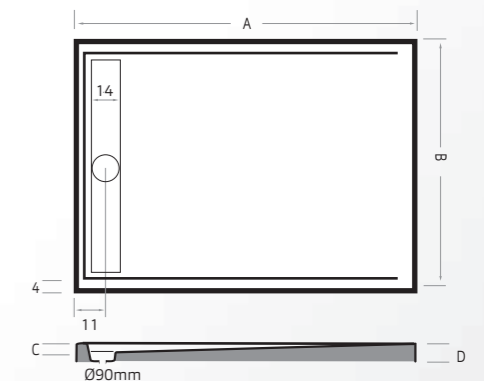

Extra opties:

Easy Tray

Artikel Nummer	Maten				Acryl	
	A	B	C	D	Wit	Kleur
6952	80	80	1,5	5	€ 409,-	€ 489,-
6940	90	80	1,5	5	€ 419,-	€ 499,-
6944	90	90	1,5	5	€ 429,-	€ 509,-
6978	90	140	1,5	5	€ 529,-	€ 639,-
6941	100	80	1,6	5	€ 429,-	€ 509,-
6945	100	90	1,6	5	€ 469,-	€ 559,-
6950	100	100	1,6	5	€ 479,-	€ 569,-
6953	110	80	1,6	5	€ 469,-	€ 559,-
6954	110	90	1,6	5	€ 479,-	€ 569,-
6942	120	80	1,7	5	€ 479,-	€ 569,-
6946	120	90	1,7	5	€ 489,-	€ 589,-
6951	120	100	1,7	5	€ 499,-	€ 589,-
6943	140	80	1,8	5	€ 509,-	€ 599,-
6947	140	90	1,8	5	€ 519,-	€ 599,-
6977	150	80	1,9	5	€ 529,-	€ 619,-
6948	150	90	1,9	5	€ 529,-	€ 619,-
6949	160	90	2,0	5	€ 549,-	€ 649,-
6955	170	80	2,0	5	€ 569,-	€ 669,-
6956	170	90	2,0	5	€ 579,-	€ 679,-