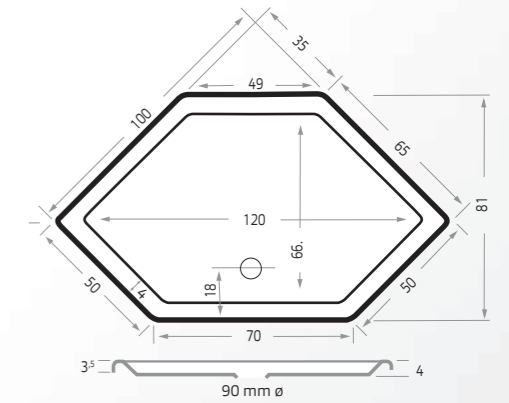

Extra opties:

Honolulu

Artikel Nummer	Maten (lxbxd)	Acryl	
		Wit	Kleur
6821	100x100x4	€ 399,-	€ 469,-

Extra opties:

Marshall

Artikel Nummer	Maten						Acryl	
	A	B	C	D	E	F	Wit	Kleur
6845L	90	80	4	3,5	40	30	€ 259,-	€ 309,-
6846R	80	90	4	3,5	30	40	€ 259,-	€ 309,-
6847	90	90	4	3,5	40	40	€ 269,-	€ 319,-
6848	100	100	4	3,5	50	50	€ 349,-	€ 419,-