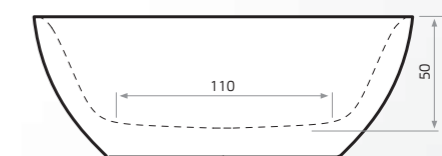

Het water blijft langer warm door het **dubbelwandige systeem**

Dino

Artikel Nummer	Maten			Kleur	
	(lxbxd)	Inhoud	Gewicht	Wit	RAL
8503	169x84x63	240 L	94 kg	€ 3195,-	€ 4475,-

Inclusief:

Dino basis

Artikel Nummer	Maten			Kleur	
	(lxbxd)	Inhoud	Gewicht	Wit	RAL
8504	169x94x63	240 L	94 kg	€ 3595,-	€ 4995,-