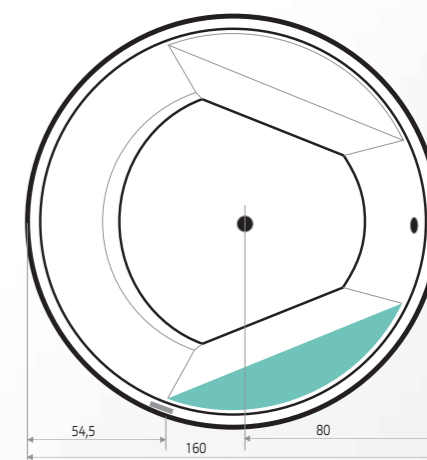

Society 145

Artikel Nummer	Maten (lxbxd)	Inhoud	Acryl	
			Wit	Kleur
6860	145x145x50	380 L	€ 985,-	€ 1139,-

Inclusief:

Extra opties:

Rondo

Artikel Nummer	Maten (øxd)	Inhoud	Acryl	
			Wit	Kleur
6976	160x45,5	350 L	€ 995,-	-