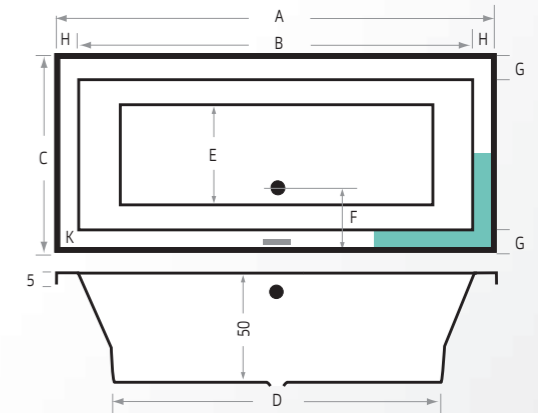

Artikel	Maten										Acryl		
Nummer	(lxbxd)	A	B	C	D	E	F	G	H	K	Inhoud	Wit	Kleur
6870	170x75x50	170	154	75	121	44	27	7,5	8	12	275 L	€ 475,-	€ 570,-
6883	175x80x50	175	159	80	121	43	28	8,5	10	15	280 L	€ 560,-	€ 645,-
6853	180x80x50	180	160	80	126	43	28	9,5	10	15	290 L	€ 595,-	€ 690,-
6884	180x90x50	180	160	90	124	50	33	10,5	11	17	310 L	€ 670,-	€ 775,-
6885	190x80x50	190	170	80	136	43	28	9,0	10	14	340 L	€ 670,-	€ 775,-
6854	190x90x50	190	168	90	135	49	31	10,5	10	17	360 L	€ 795,-	€ 930,-
6886	200x90x50	200	178	90	141	50	32	10,0	11	17	390 L	€ 825,-	€ 955,-
6924	190x120x50	180	170	120	136	83	60	10,0	10	15	550 L	€ 1145,-	€ 1299,-

Inclusief:

Extra opties:

Bij de 6924 wordt er een dubbele potenset meegeleverd, een verlengde afvoerset dient bijbesteld te worden.

'Strakke vormen met maximale diepte!'