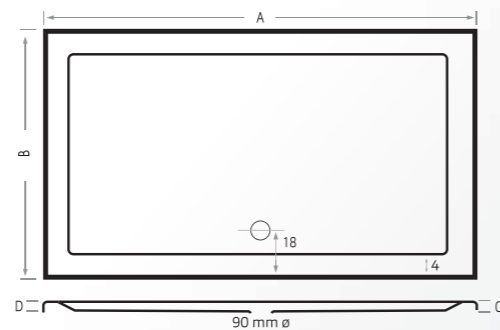

Extra opties:

Mariana

De hoogte van de evt. te plaatsen
douchebakdrager is 14 cm

Artikel Nummer	Acryl				Wit	Kleur
	A	B	C	D		
6851	80	75	4	3,5	€ 249,-	€ 299,-
6834	80	80	4	3,5	€ 249,-	€ 299,-
6930	90	70	4	3,5	€ 249,-	€ 299,-
6852	90	75	4	3,5	€ 259,-	€ 309,-
6835	90	80	4	3,5	€ 259,-	€ 309,-
6836	90	90	4	3,5	€ 269,-	€ 319,-
6831	100	70	4	3,5	€ 269,-	€ 319,-
6979	100	75	4	3,5	€ 269,-	€ 319,-
6938	100	80	4	3,5	€ 269,-	€ 319,-
6858	100	90	4	3,5	€ 339,-	€ 409,-
6837	100	100	4	3,5	€ 349,-	€ 419,-
6833	110	80	4	3,5	€ 319,-	€ 379,-
6835	110	90	4	3,5	€ 349,-	€ 419,-
6957	110	100	4	3,5	€ 369,-	€ 439,-
6932	120	70	4	3,5	€ 309,-	€ 369,-
6880	120	75	4	3,5	€ 309,-	€ 369,-
6839	120	80	4	3,5	€ 349,-	€ 419,-
6859	120	90	4	3,5	€ 359,-	€ 429,-
6888	120	100	4	3,5	€ 409,-	€ 489,-
6934	130	80	4	3,5	€ 369,-	€ 439,-
6936	130	90	4	3,5	€ 389,-	€ 459,-
6958	130	100	4	3,5	€ 409,-	€ 499,-
6840	140	80	4	3,5	€ 379,-	€ 449,-
6865	140	90	4	3,5	€ 399,-	€ 499,-
6959	140	100	4	3,5	€ 439,-	€ 529,-
6866	150	80	4	3,5	€ 409,-	€ 489,-
6867	150	90	4	3,5	€ 419,-	€ 499,-
6960	150	100	4	3,5	€ 429,-	€ 509,-
6889	160	80	4	3,5	€ 439,-	€ 519,-
6895	160	90	4	3,5	€ 449,-	€ 539,-
6961	160	100	4	3,5	€ 459,-	€ 549,-
6868	170	80	4	3,5	€ 439,-	€ 519,-
6896	170	90	4	3,5	€ 459,-	€ 549,-
6869	180	80	4	3,5	€ 479,-	€ 569,-
6897	180	90	4	3,5	€ 499,-	€ 599,-