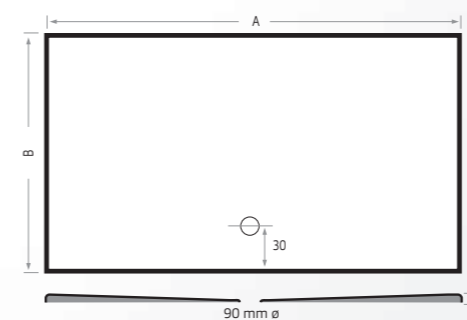

Douchevloeren en -bakken

De trend op
badkamer-
gebied

Flat

Artikel Nummer	Maten			Acryl	
	A	B	C	Wit	Kleur
6910	90	90	3,5	€ 299,-	€ 359,-
6904	90	140	3,5	€ 439	€ 529
6908	100	80	3,5	€ 299,-	€ 359,-
6919	100	90	3,5	€ 359,-	€ 429,-
6911	100	100	3,5	€ 369,-	€ 439,-
6909	120	80	3,5	€ 359,-	€ 429,-
6912	120	90	3,5	€ 399,-	€ 479,-
6913	120	100	3,5	€ 419,-	€ 499,-
6914	140	90	3,5	€ 419,-	€ 499,-
6915	150	90	3,5	€ 439,-	€ 519,-
6916	160	90	3,5	€ 459,-	€ 539,-
6918	180	90	3,5	€ 479,-	€ 589,-
6939	200	100	3,5	€ 499,-	€ 619,-

Extra opties:

Easy Tray