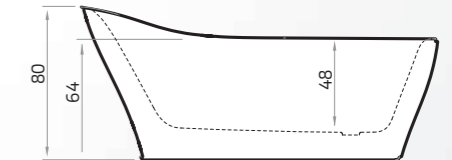

Flavio

NIEUW
PRODUCT

Artikel Nummer	Maten		Inhoud	Gewicht	Kleur	
	(lxbxd)				Wit	RAL
8509	160x72x61		210 L	92 kg	€ 3495,-	€ 4895,-

Inclusief:

Mattia

NIEUW
PRODUCT

Artikel Nummer	Maten		Inhoud	Gewicht	Kleur	
	(lxbxd)				Wit	RAL
8511	182x86x64/80		250 L	133 kg	€ 3995,-	€ 5595,-

Inclusief:

Humberto

NIEUW
PRODUCT

Artikel Nummer	Maten		Inhoud	Gewicht	Kleur	
	(lxbxd)				Wit	RAL
8510	170x72x63		250 L	110 kg	€ 3445,-	€ 4795,-

Inclusief:

Guido

NIEUW
PRODUCT

Artikel Nummer	Maten		Inhoud	Gewicht	Kleur	
	(lxbxd)				Wit	RAL
8518	160x71x62		260 L	95 kg	€ 3495,-	€ 4895,-

Inclusief: