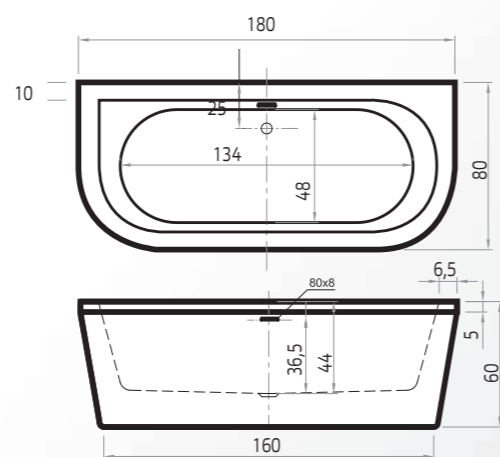

Charley

Artikel Nummer	Maten (lxbxd)	Inhoud	Acryl	
			Wit	Kleur
7005	180x80x60	250 L	€ 1490,-	€ 1950,-
7020	165x76x58	225 L	€ 1690,-	€ 2190,-

Inclusief:

Extra opties:

Charley hoek

Artikel Nummer	Maten (lxbxd)	Inhoud	Acryl	
			Wit	Kleur
7015R	180x80x60	250 L	€ 1590,-	€ 2095,-
7016L	180x80x60	250 L	€ 1590,-	€ 2095,-

Inclusief:

Extra opties: