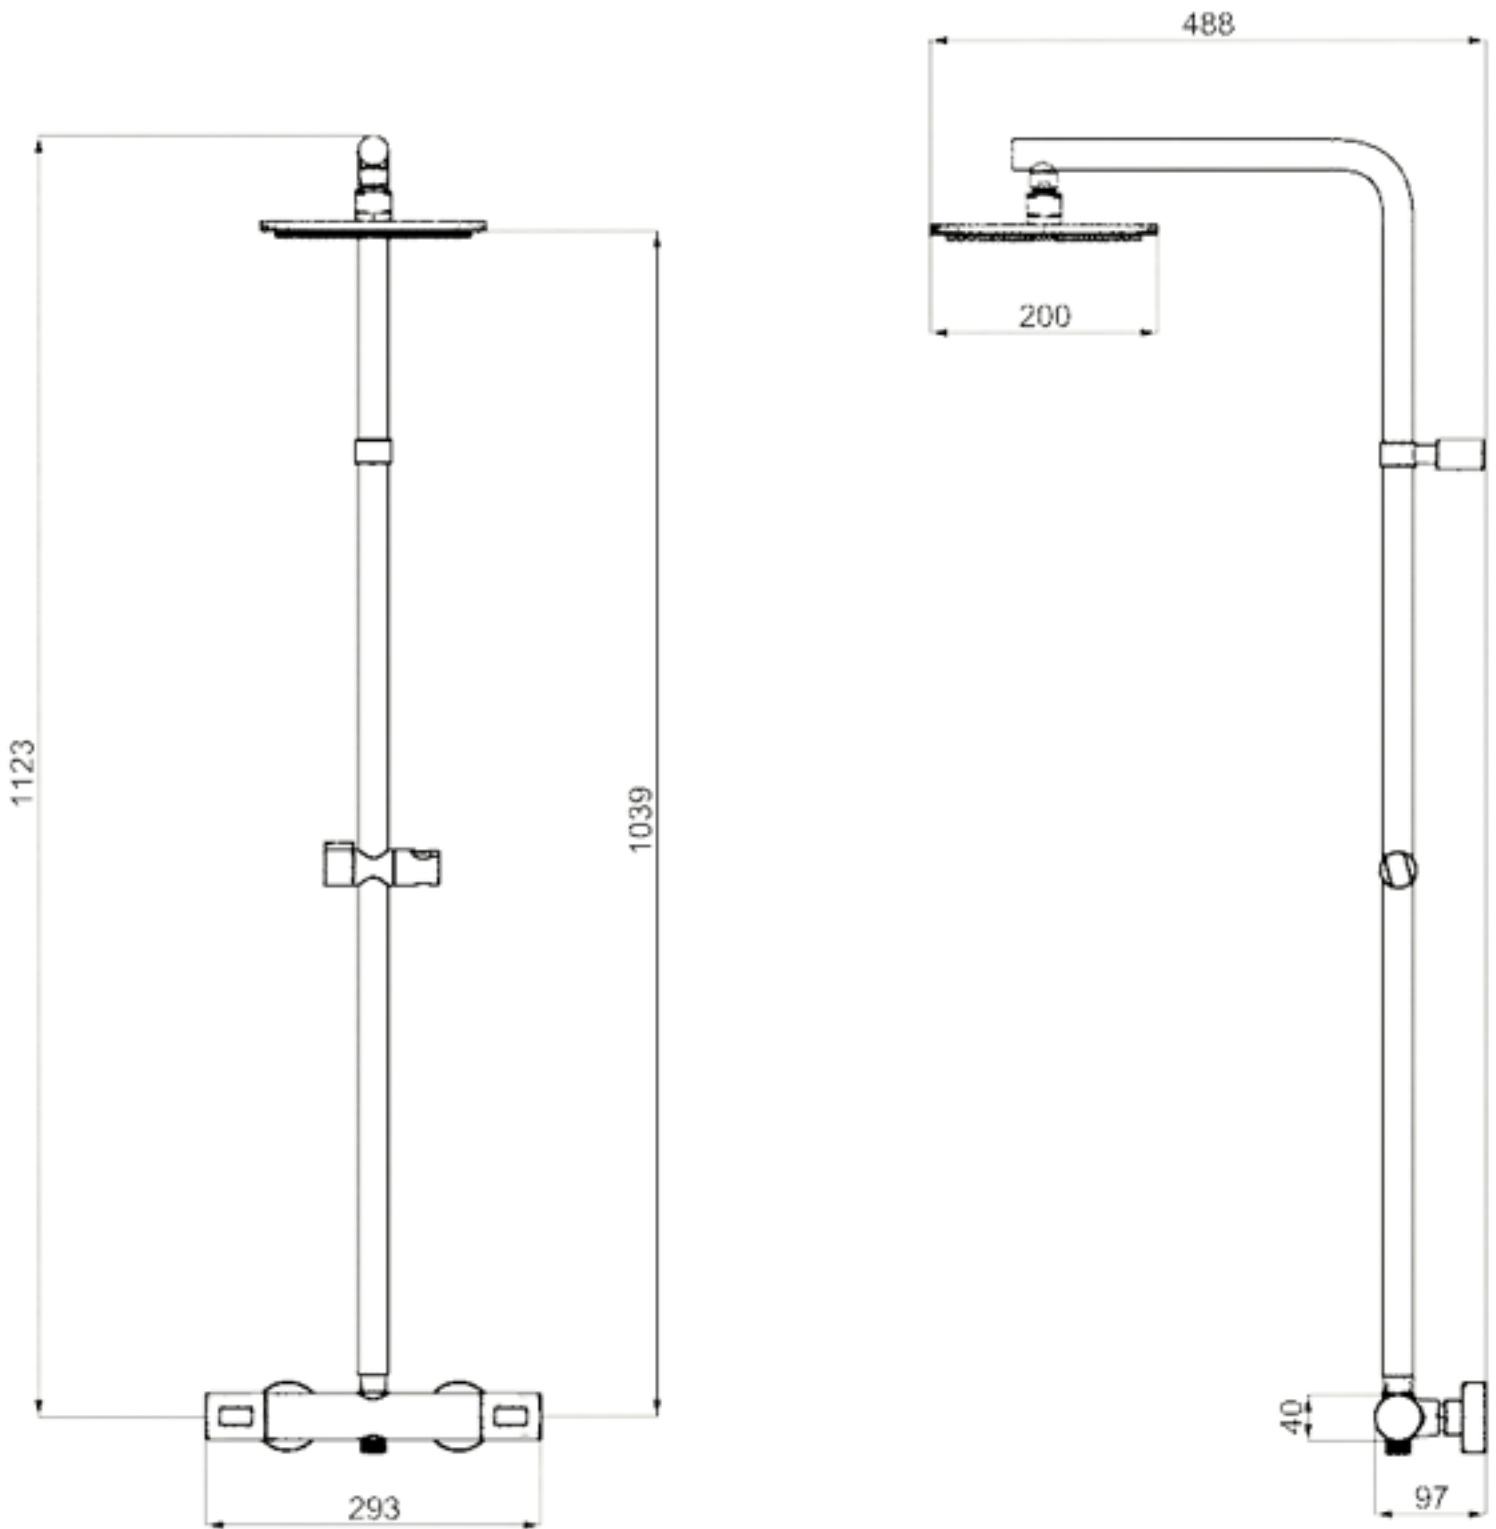

# RM553WC+

CURVE