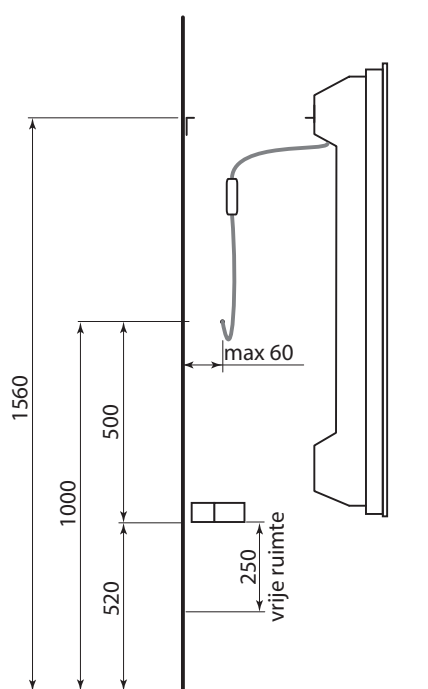

Controleer het volgende:

- Uw doucheopstelling heeft twee betegelde wanden in een hoekopstelling met een rechte hoek.
- Beide wanden zijn 20cm vanuit de hoek tot een hoogte van 195cm vlak en vrij (geen kranen, douchestangen of uitstekende sierstrips aanwezig).
- Onder de Sunshower dient minimaal 25cm vrije ruimte te zijn (geen zitjes of muurtjes).
- Voor een goed resultaat mag de loodrechte afstand van de Sunshower tot aan de douchekop niet meer dan 40cm bedragen.
- De stroomtoevoer (230V) is mogelijk door de achterwand (voorkeur) of middels een kabelgoot naar het plafond. Voor de standaard installatie dient binnen 4 meter vanaf de hoek een stroompunt aanwezig te zijn.
- De eindgroep is voorzien van een aardlekschakelaar 30mA. Het vermogen van de Sunshower Pure Solo is 1500W, een aparte groep heeft de voorkeur maar is niet verplicht.
- Nieuwbouw/renovatie: er dient een YmVK kabel (minimaal 2 x 1.5 mm²) te worden toegepast of een vergelijkbare kabel met een harde kern. Losse VD draden door een pijp zijn niet toegestaan.

Zijaanzicht

Alle afmetingen in mm

Bovenaanzicht

3D aanzicht

SUNSHOWER

De installatie dient uitgevoerd te worden door een gespecialiseerd bedrijf, met inachtneming van de wettelijke richtlijnen en de nationale voorschriften betreffende de inbouw in zone 1. Controleer of uw badkamer voldoet aan de gestelde installatie eisen (zie checklist vorige pagina).