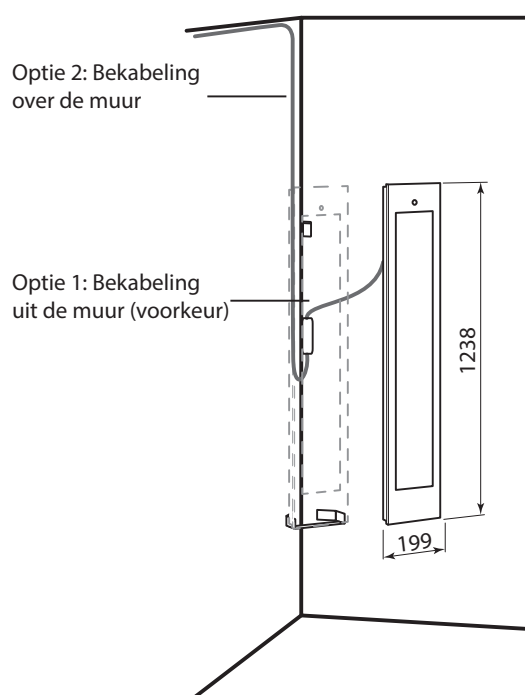

SUNSHOWER

CHECKLIST INSTALLATIE SUNSHOWER PURE SOLO

Hartelijk dank voor uw interesse in de Sunshower Pure Solo. Om eenvoudig te beoordelen of de Sunshower Pure Solo bij u thuis gemonteerd kan worden hebben we de belangrijkste installatieaspecten voor u op een rij gezet. Lees dit graag aandachtig door zodat de installatie voorspoedig verloopt.

Controleer het volgende:

- Uw doucheopstelling heeft twee betegelde wanden in een hoekopstelling met een rechte hoek.
- Beide wanden zijn 20cm vanuit de hoek tot een hoogte van 195cm vlak en vrij (geen kranen, douchestangen of uitstekende sierstrips aanwezig).
- Onder de Sunshower dient minimaal 25cm vrije ruimte te zijn (geen zitjes of muurtjes).
- Voor een goed resultaat mag de loodrechte afstand van de Sunshower tot aan de douchekop niet meer dan 40cm bedragen.
- De stroomtoevoer (230V) is mogelijk door de achterwand (voorkeur) of middels een kabelgoot naar het plafond. Voor de standaard installatie dient binnen 4 meter vanaf de hoek een stroompunt aanwezig te zijn.
- De eindgroep is voorzien van een aardlekschakelaar 30mA. Het vermogen van de Sunshower Pure Solo is 1500W, een aparte groep heeft de voorkeur maar is niet verplicht.
- Nieuwbouw/renovatie: er dient een YmVK kabel (minimaal 2 x 1.5 mm²) te worden toegepast of een vergelijkbare kabel met een harde kern. Losse VD draden door een pijp zijn niet toegestaan.

Zijaanzicht

Alle afmetingen in mm

Bovenaanzicht

3D aanzicht

SUNSHOWER

De installatie dient uitgevoerd te worden door een gespecialiseerd bedrijf, met inachtneming van de wettelijke richtlijnen en de nationale voorschriften betreffende de inbouw in zone 1. Controleer of uw badkamer voldoet aan de gestelde installatie eisen (zie checklist vorige pagina).