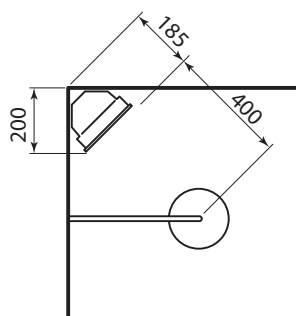

Controleer het volgende:

- Uw doucheopstelling heeft twee betegelde wanden in een hoekopstelling met een rechte hoek.
- Beide wanden zijn 20cm vanuit de hoek tot een hoogte van 195cm vlak en vrij (geen kranen, douchestangen of uitstekende sierstrips aanwezig).
- Onder de Sunshower dient minimaal 25cm vrije ruimte te zijn (geen zitjes of muurtjes).
- Voor een goed resultaat mag de loodrechte afstand van de Sunshower tot aan de douchekop niet meer dan 40cm bedragen.
- De stroomtoevoer (230V) is mogelijk door de achterwand (voorkeur) of middels een kabelgoot naar het plafond. Voor de standaard installatie dient binnen 4 meter vanaf de hoek een stroompunt aanwezig te zijn.
- De eindgroep is voorzien van een aardlekschakelaar 30mA. Het vermogen van de Sunshower Pure Solo is 1500W, een aparte groep heeft de voorkeur maar is niet verplicht.
- Nieuwbouw/renovatie: er dient een YmVK kabel (minimaal 2 x 1.5 mm²) te worden toegepast of een vergelijkbare kabel met een harde kern. Losse VD draden door een pijp zijn niet toegestaan.

Zijaanzicht

Alle afmetingen in mm

Bovenaanzicht

3D aanzicht

SUNSHOWER

De installatie dient uitgevoerd te worden door een gespecialiseerd bedrijf, met inachtneming van de wettelijke richtlijnen en de nationale voorschriften betreffende de inbouw in zone 1. Controleer of uw badkamer voldoet aan de gestelde installatie eisen (zie checklist vorige pagina).